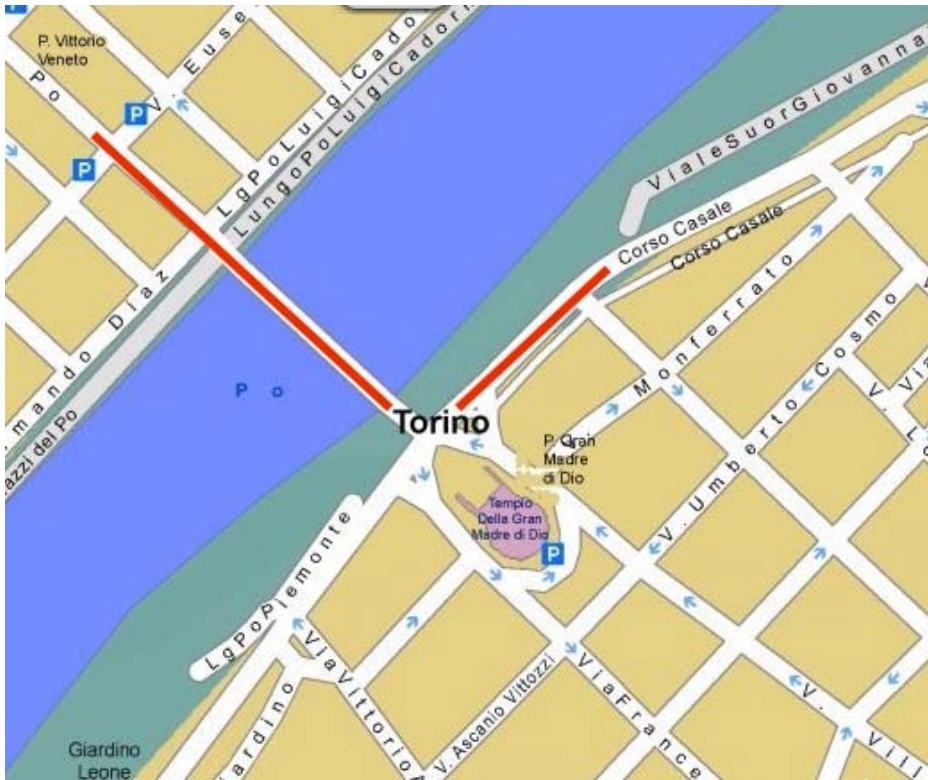

CITTA' DI TORINO

**CORPO DI POLIZIA MUNICIPALE
SETTORE SICUREZZA STRADALE**

PERCORSO URBANO USCITA AUTOSTRADA TO-MI - CENTRO CITTA'

 USCITA AUTOSTRADA TORINO - MILANO

 Continuare su: **Corso Giulio Cesare** (0,6km)

 Alla rotonda, Piazzale Romolo e Remo, prendere la 3° uscita continuare su: **Lungo Stura Lazio** (2,5km)

 Continuare su: **Viale Agudio** (2,5 km)

 Girare a sinistra: **Piazza Pasini** (<0,1km)

 Girare a destra: **Corso Casale** (3 km)

Girare a destra: Ponte Umberto I°

(0,2 km)

Arrivo: Torino, Piazza Vittorio Veneto

P

**FIERA
INTERNAZIONALE
DEL LIBRO TORINO**