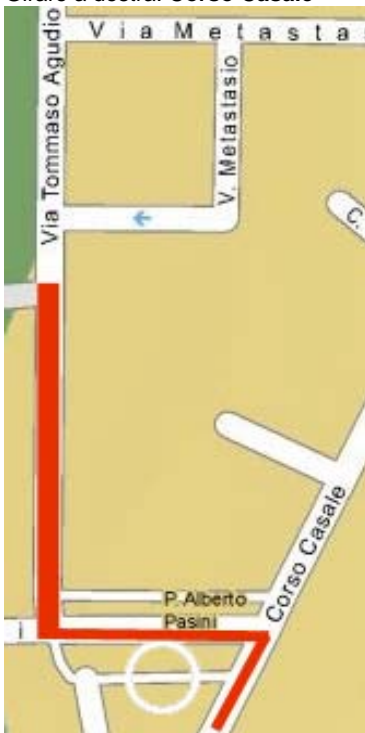

CITTA' DI TORINO

**CORPO DI POLIZIA MUNICIPALE
SETTORE SICUREZZA STRADALE**

PERCORSO URBANO USCITA AUTOSTRADA TO-MI - CENTRO CITTA'

 USCITA AUTOSTRADA TORINO - MILANO

 Continuare su: **Corso Giulio Cesare** (0,6km)

 Alla rotonda, Piazzale Romolo e Remo, prendere la 3° uscita continuare su: **Lungo Stura Lazio** (2,5km)

 Continuare su: **Viale Agudio** (2,5 km)

 Girare a sinistra: **Piazza Pasini** (<0,1km)

 Girare a destra: **Corso Casale** (3 km)

Girare a destra: Ponte Umberto I°

(0,2 km)

Arrivo: Torino, Piazza Vittorio Veneto

P

**FIERA
INTERNAZIONALE
DEL LIBRO TORINO**