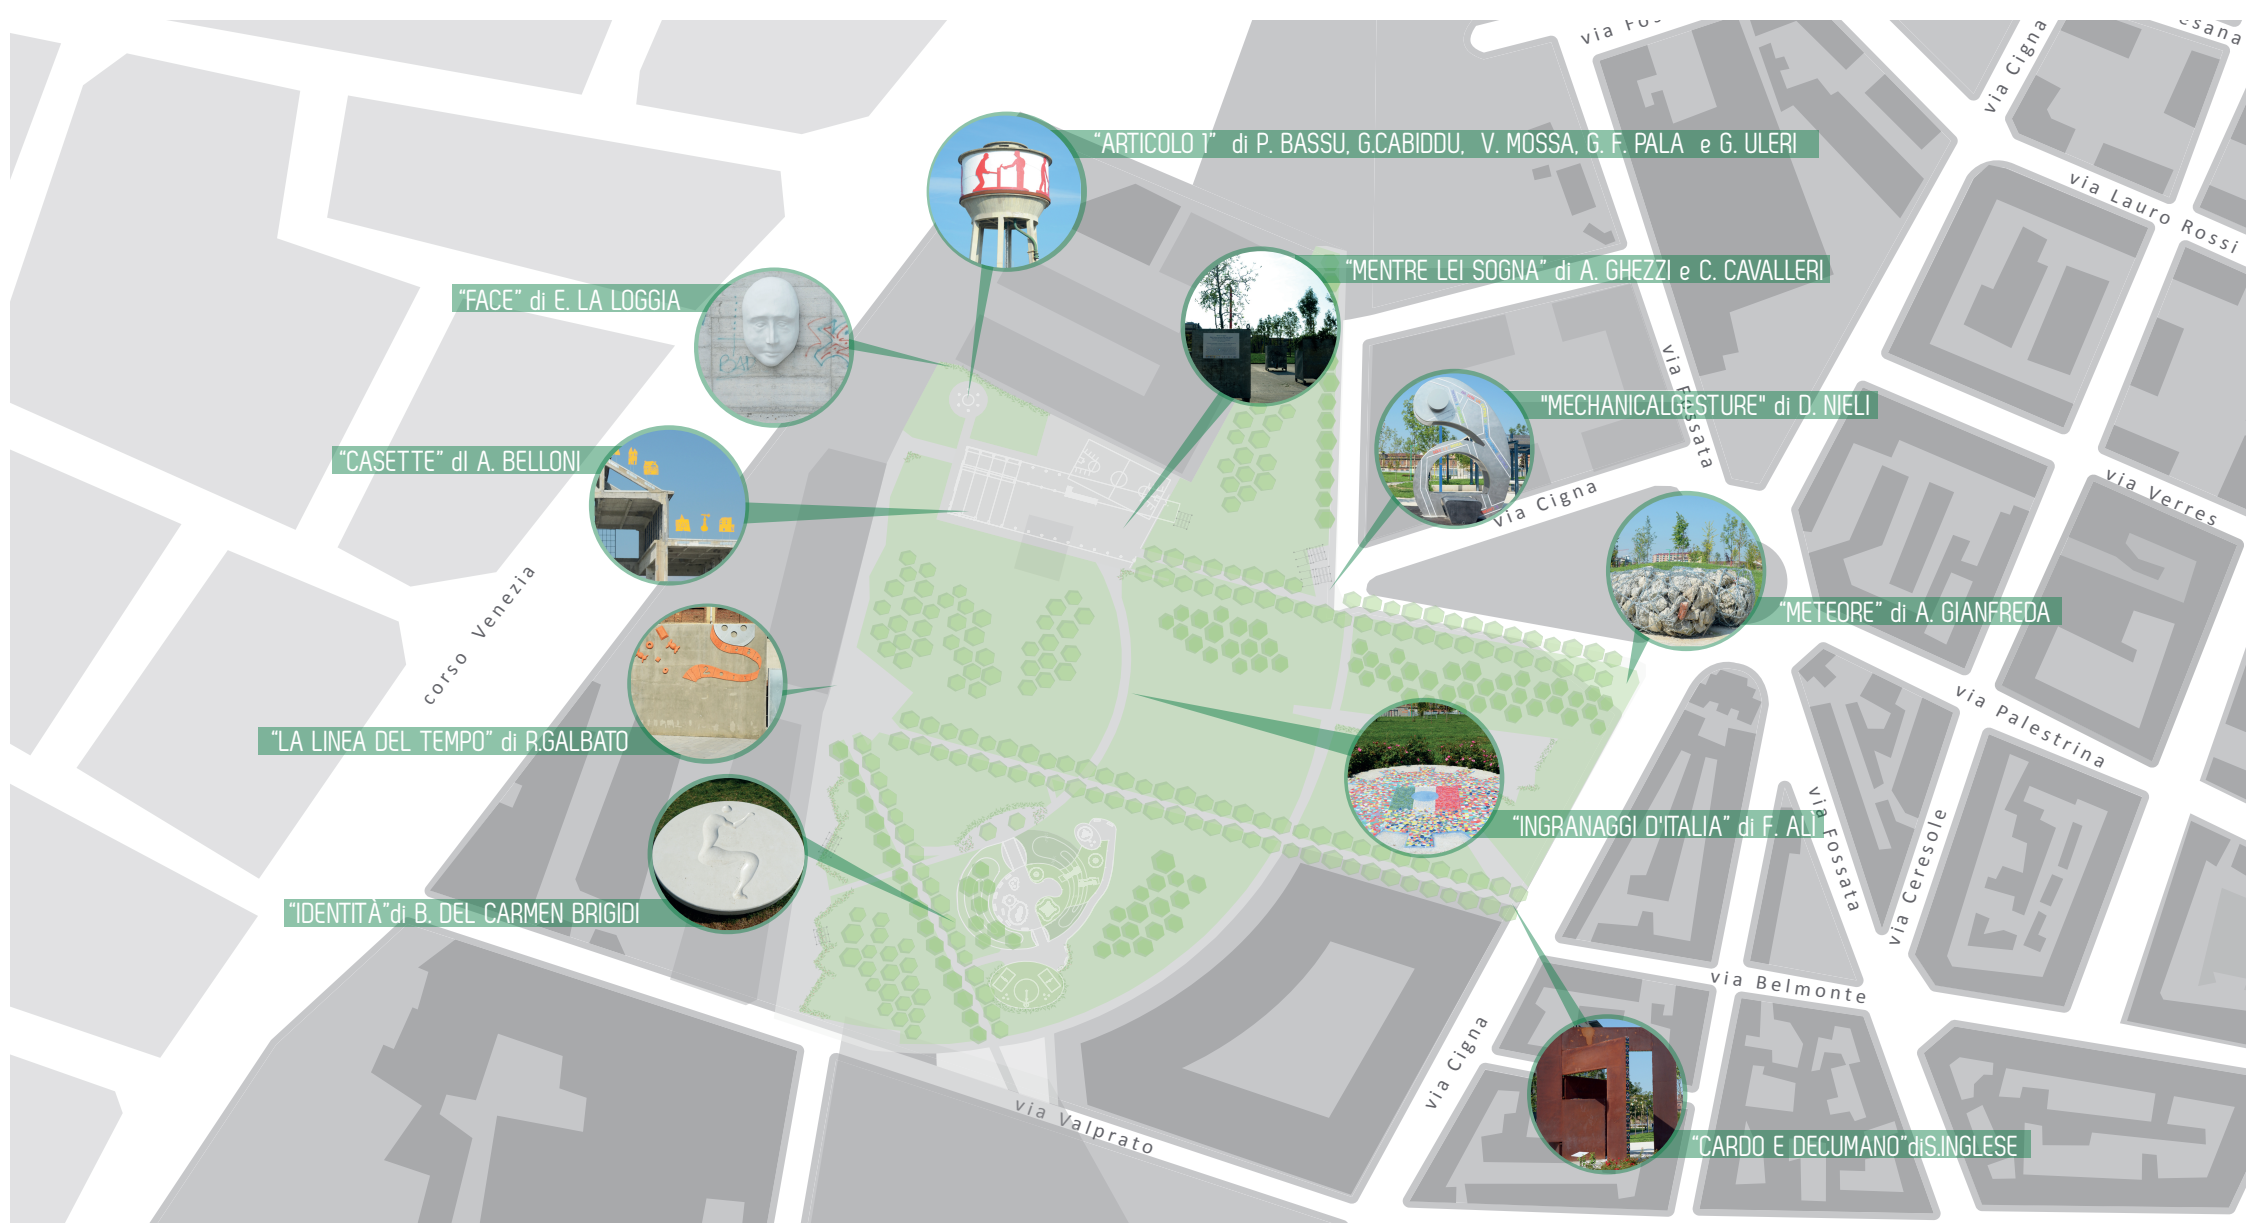

Promenade dell'arte e della cultura industriale

COMITATO URBAN BARRIERA DI MILANO

PROMENADE DELL'ARTE E DELLA CULTURA INDUSTRIALE. ACCADEMIA DI BELLE ARTI E FACOLTA' DI ARCHITETTURA. PER TO 2011. 150 ANNI DELL'UNITA' D'ITALIA.

"FACE" di E. LA LOGGIA

"CASSETTE" di A. BELLONI

"LA LINEA DEL TEMPO" di R. GALBATO

"IDENTITÀ" di B. DEL CARMEN BRIGIDI

"ARTICOLO 1" di P. BASSU, G. CABIDDU, V. MOSSA, G. F. PALA e G. ULERI

"MENTRE LEI SOGNA" di A. GHEZZI e C. CAVALLERI

"MECHANICAL GESTURE" di D. NIELI

"METEORE" di A. GIANFREDA

"INGRANAGGI D'ITALIA" di F. ALI

"CARDO E DECUMANO" di S. INGLESE

PARCO PECCEI