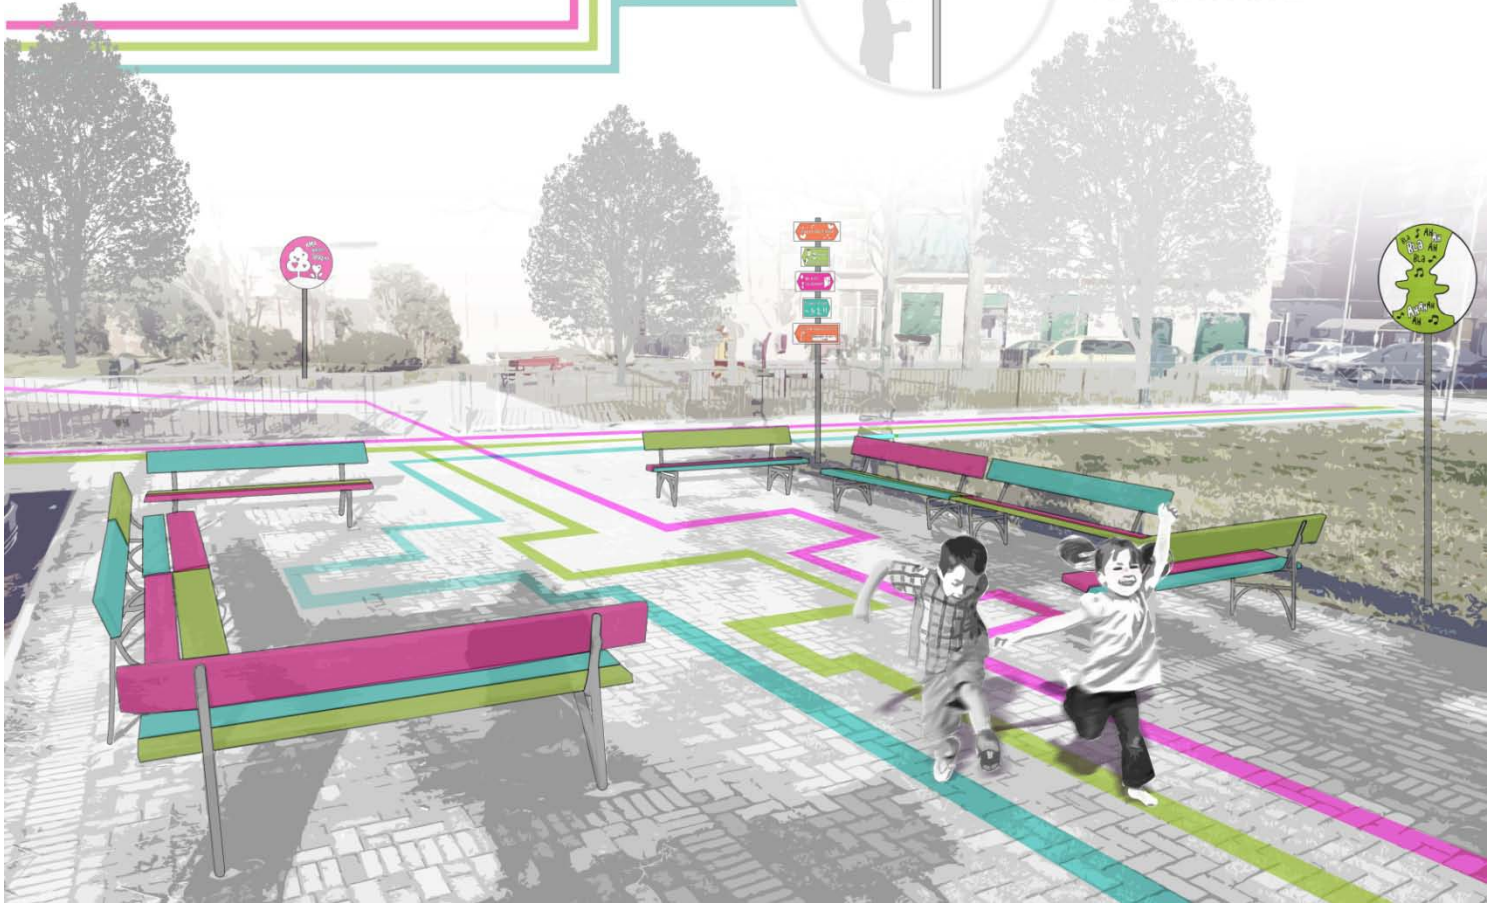

## making barriera!

*interventiamo a migliorare due spazi pubblici di Barriera di Milano*

Arte pubblica, ri-arredo, riciclo,  
placemaking

**Segui i lavori, partecipa  
all'inaugurazione finale!**

Seguici con

[www.mapmakingbarrito.ue](http://www.mapmakingbarrito.ue)

facebook: Mapping Barriera Torino Making  
[mappingmaking@gmail.com](mailto:mappingmaking@gmail.com)

**PIAZZA ROSTAGNI**  
Dal 9 novembre 2015  
con autorizzazione della Città di Torino,  
parte il progetto sull'area  
Ri-abitare il verde di Piazza Rostagni:  
attrezzature per il gioco e relax, segnaletica  
narrativa, linee di colore...