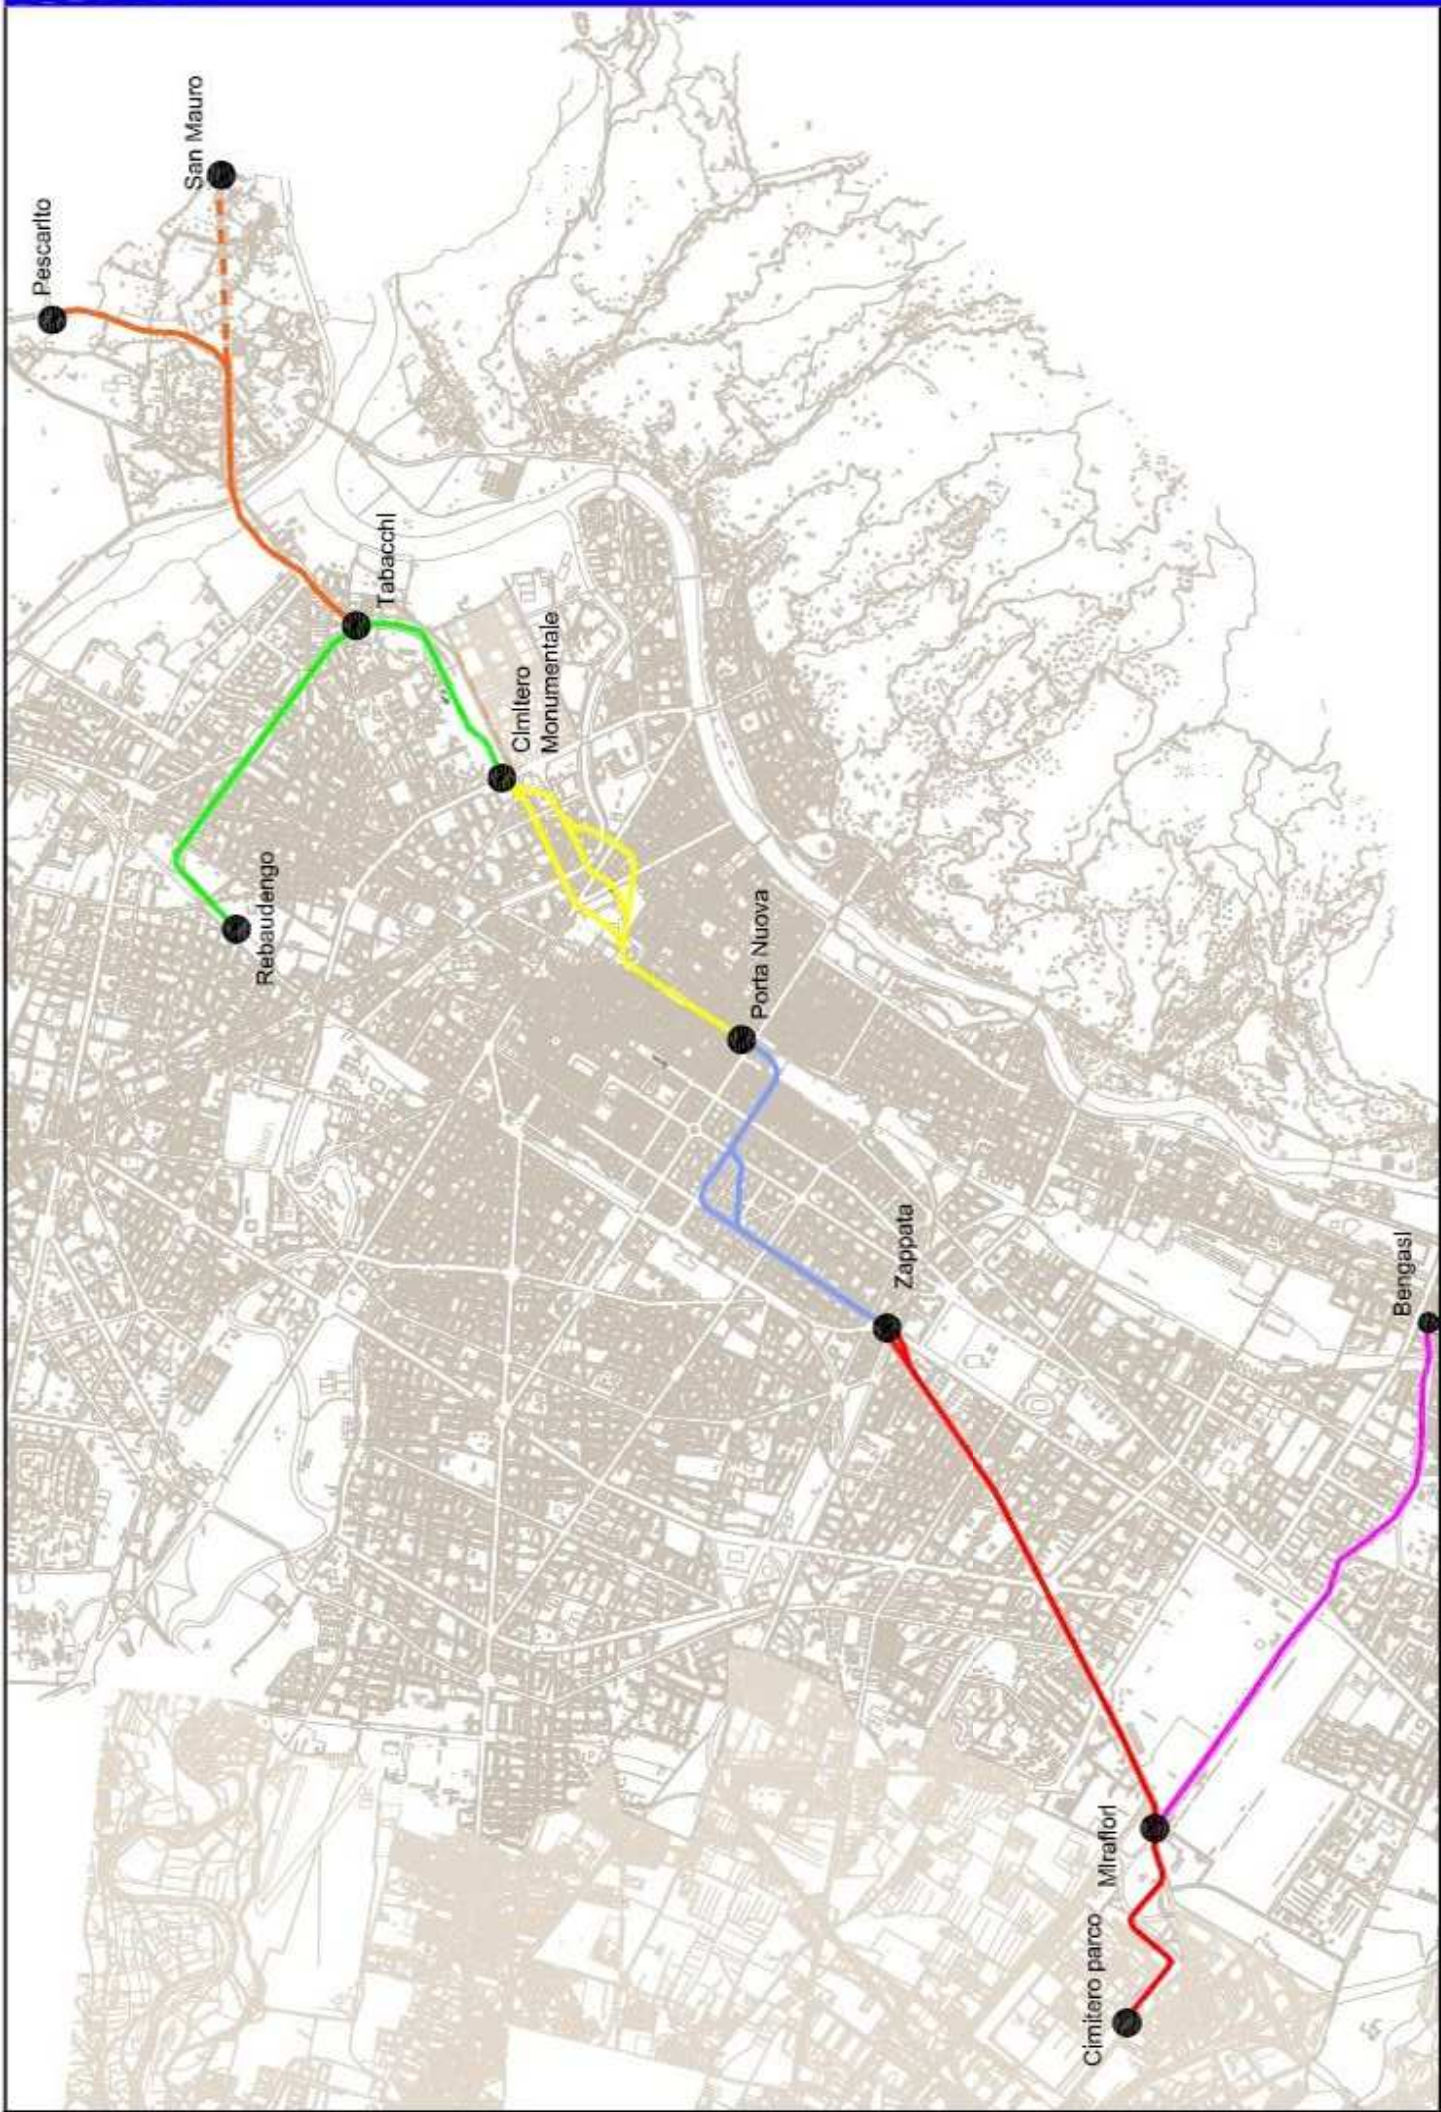

IPOTESI DI TRACCIATO LINEA 2 METRO - QUADRO DI UNIONE

- Lotto 1
- Lotto 2
- Lotto 3
- Lotto 4
- Lotto 5
- Lotto 6
- Prolungamento direzione San Mauro-Pescarlotto
- Prolungamento direzione Bengasi
- Punto inizio-fine tratta