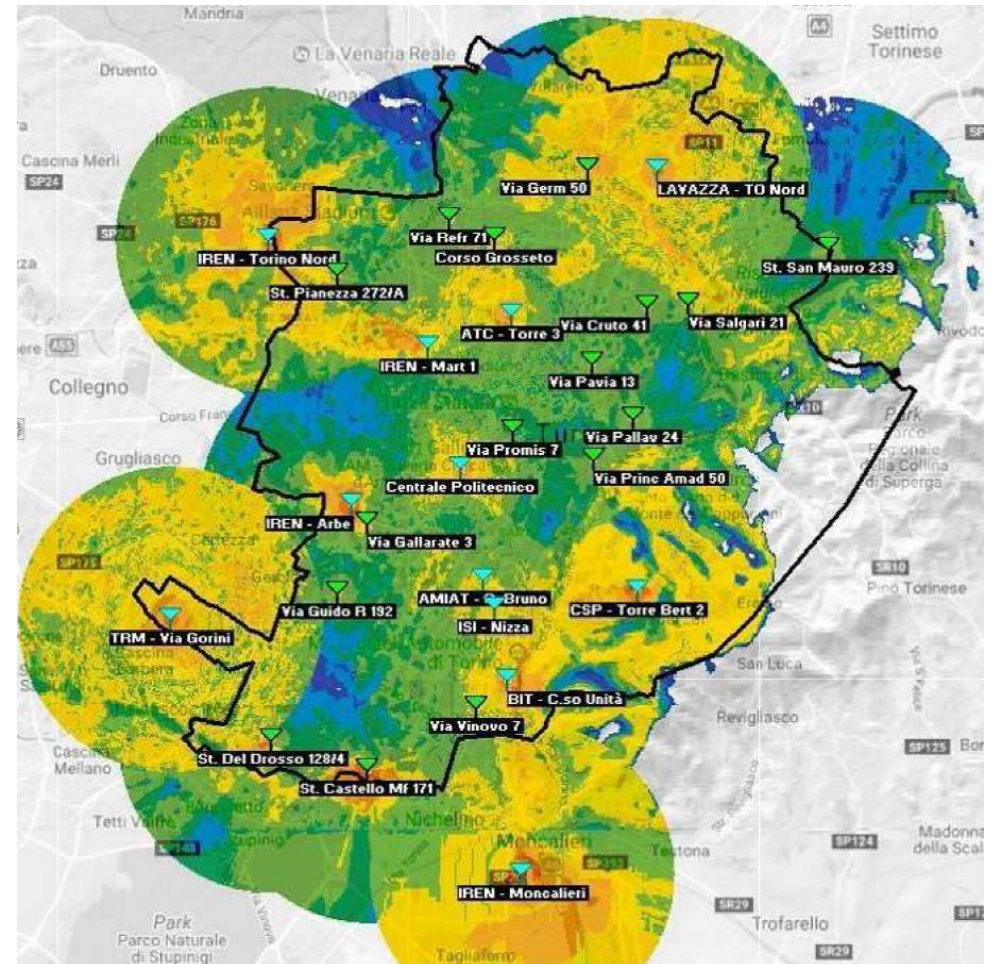

La rete LoRa per Torino: la connettività per l'Internet of Things

Torino, 28 Giugno 2019

Cos'è una rete LoRa?

E' un infrastruttura di connettività specifica per l'attivazione di servizi IoT in ottica Smart City

Il protocollo LoRaWAN è complementare ad altre tecnologie (Wifi, 4G) ed è studiato per la connessione di sensoristica distribuita sul territorio:

- Trasmissione su aree ampie con frequenze libere e bassa potenza di trasmissione;
- Consumo energetico limitato dei sensori e della rete;
- Invio di dati di limitata frequenza-dimensione (monitoraggio/letture)

L'architettura della rete LoRa

La rete a servizio della Città di Torino

Dotare la Città di Torino di una rete di connettività per:

- servizi professionali rivolti a terze parti, proponenti di sperimentazioni nell'ambito di Torino City Lab, start-up e centri di ricerca;
- la realizzazione di servizi di interesse pubblico;
- lo sviluppo di nuove soluzioni per l'ecosistema dell'innovazione (Rete "LoRa-Open").

*A Torino parte la sperimentazione
dedicata alle persone con disabilità*

Alcuni numeri della rete LoRa

27 gateway

> 100 km² coperti dalla rete LoRa

> 27.000 end-node collegabili

Mapa di copertura della Città di Torino