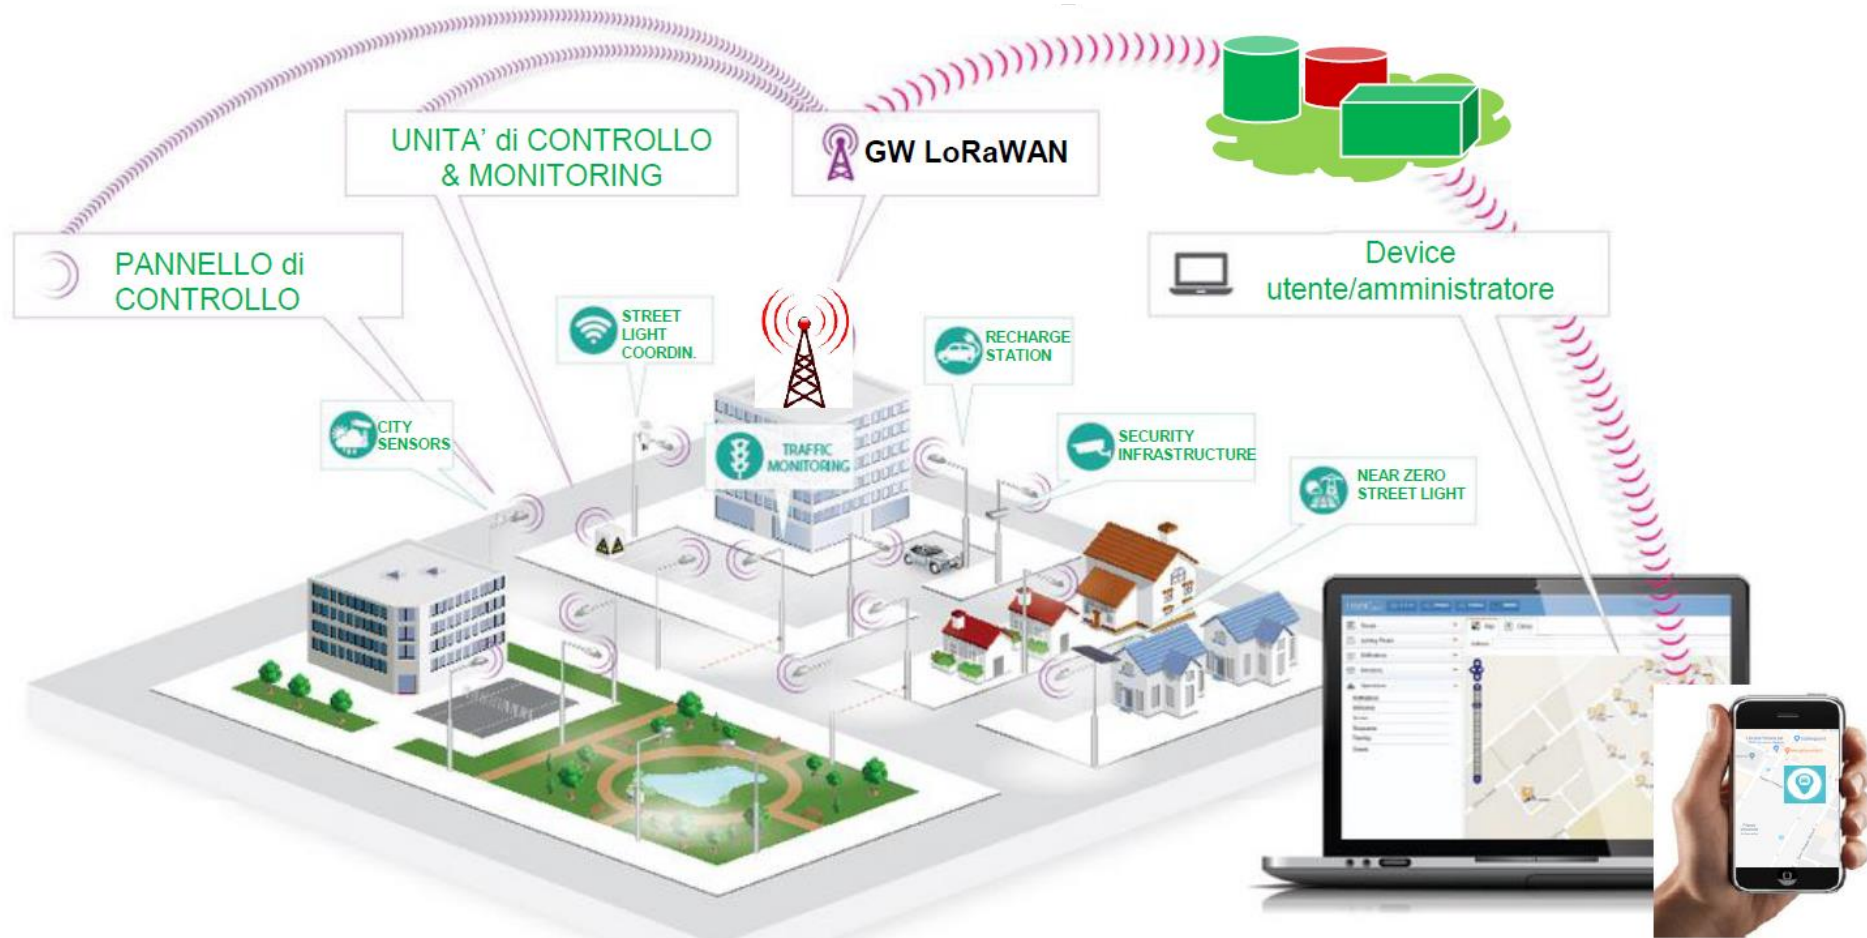

La rete LoRa per Torino: la connettività per l'Internet of Things

Torino, 28 Giugno 2019

Cos'è una rete LoRa?

E' un infrastruttura di connettività specifica per l'attivazione di servizi IoT in ottica Smart City

Il protocollo LoRaWAN è complementare ad altre tecnologie (Wifi, 4G) ed è studiato per la connessione di sensoristica distribuita sul territorio:

- Trasmissione su aree ampie con frequenze libere e bassa potenza di trasmissione;
- Consumo energetico limitato dei sensori e della rete;
- Invio di dati di limitata frequenza-dimensione (monitoraggio/letture)

L'architettura della rete LoRa

La rete a servizio della Città di Torino

Dotare la Città di Torino di una rete di connettività per:

- servizi professionali rivolti a terze parti, proponenti di sperimentazioni nell'ambito di Torino City Lab, start-up e centri di ricerca;
- la realizzazione di servizi di interesse pubblico;
- lo sviluppo di nuove soluzioni per l'ecosistema dell'innovazione (Rete "LoRa-Open").