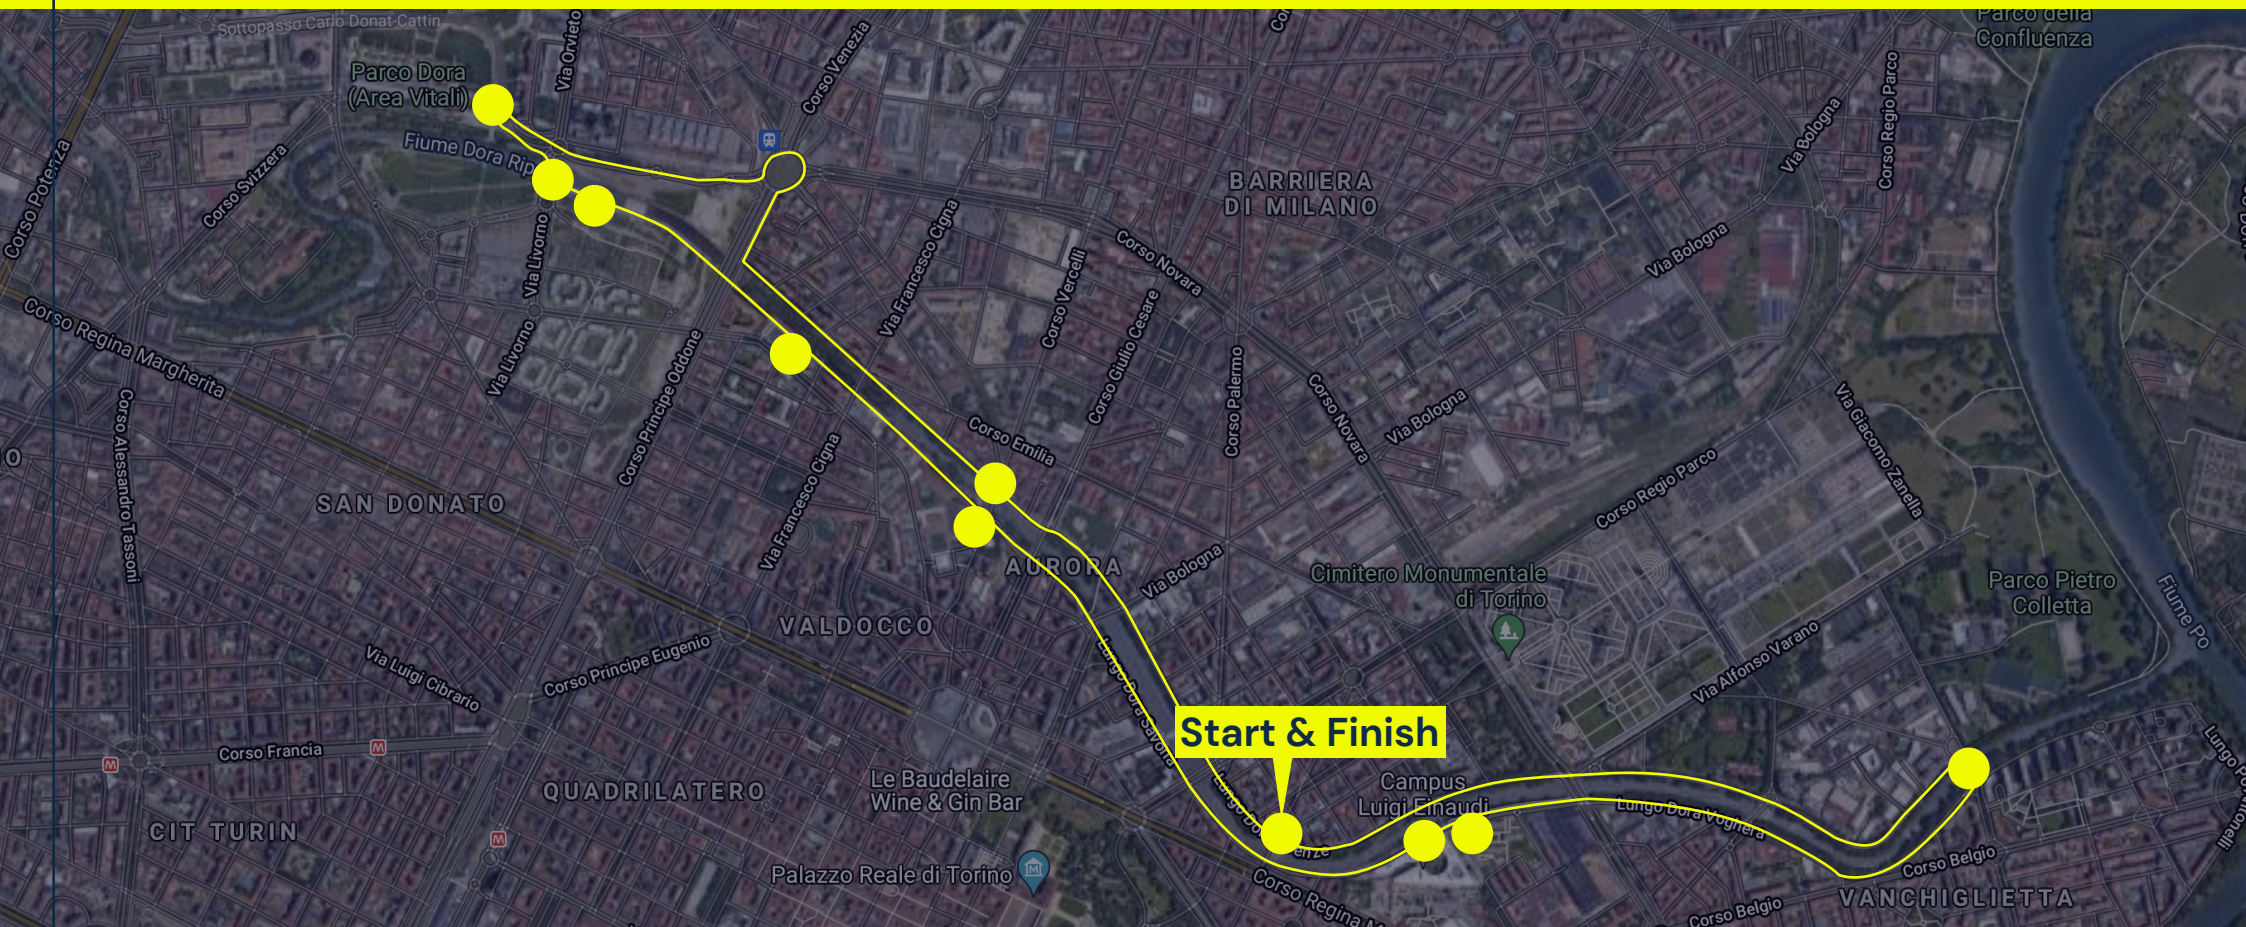

INSTALLAZIONE LUMINOSA ITINERANTE

Un'iniziativa di

CITTA' DI TORINO

Realizzata da

BEIT COMPANY
CULTURE & ENTERTAINMENT

Con il sostegno di

All'interno del progetto

Cofinanziato da