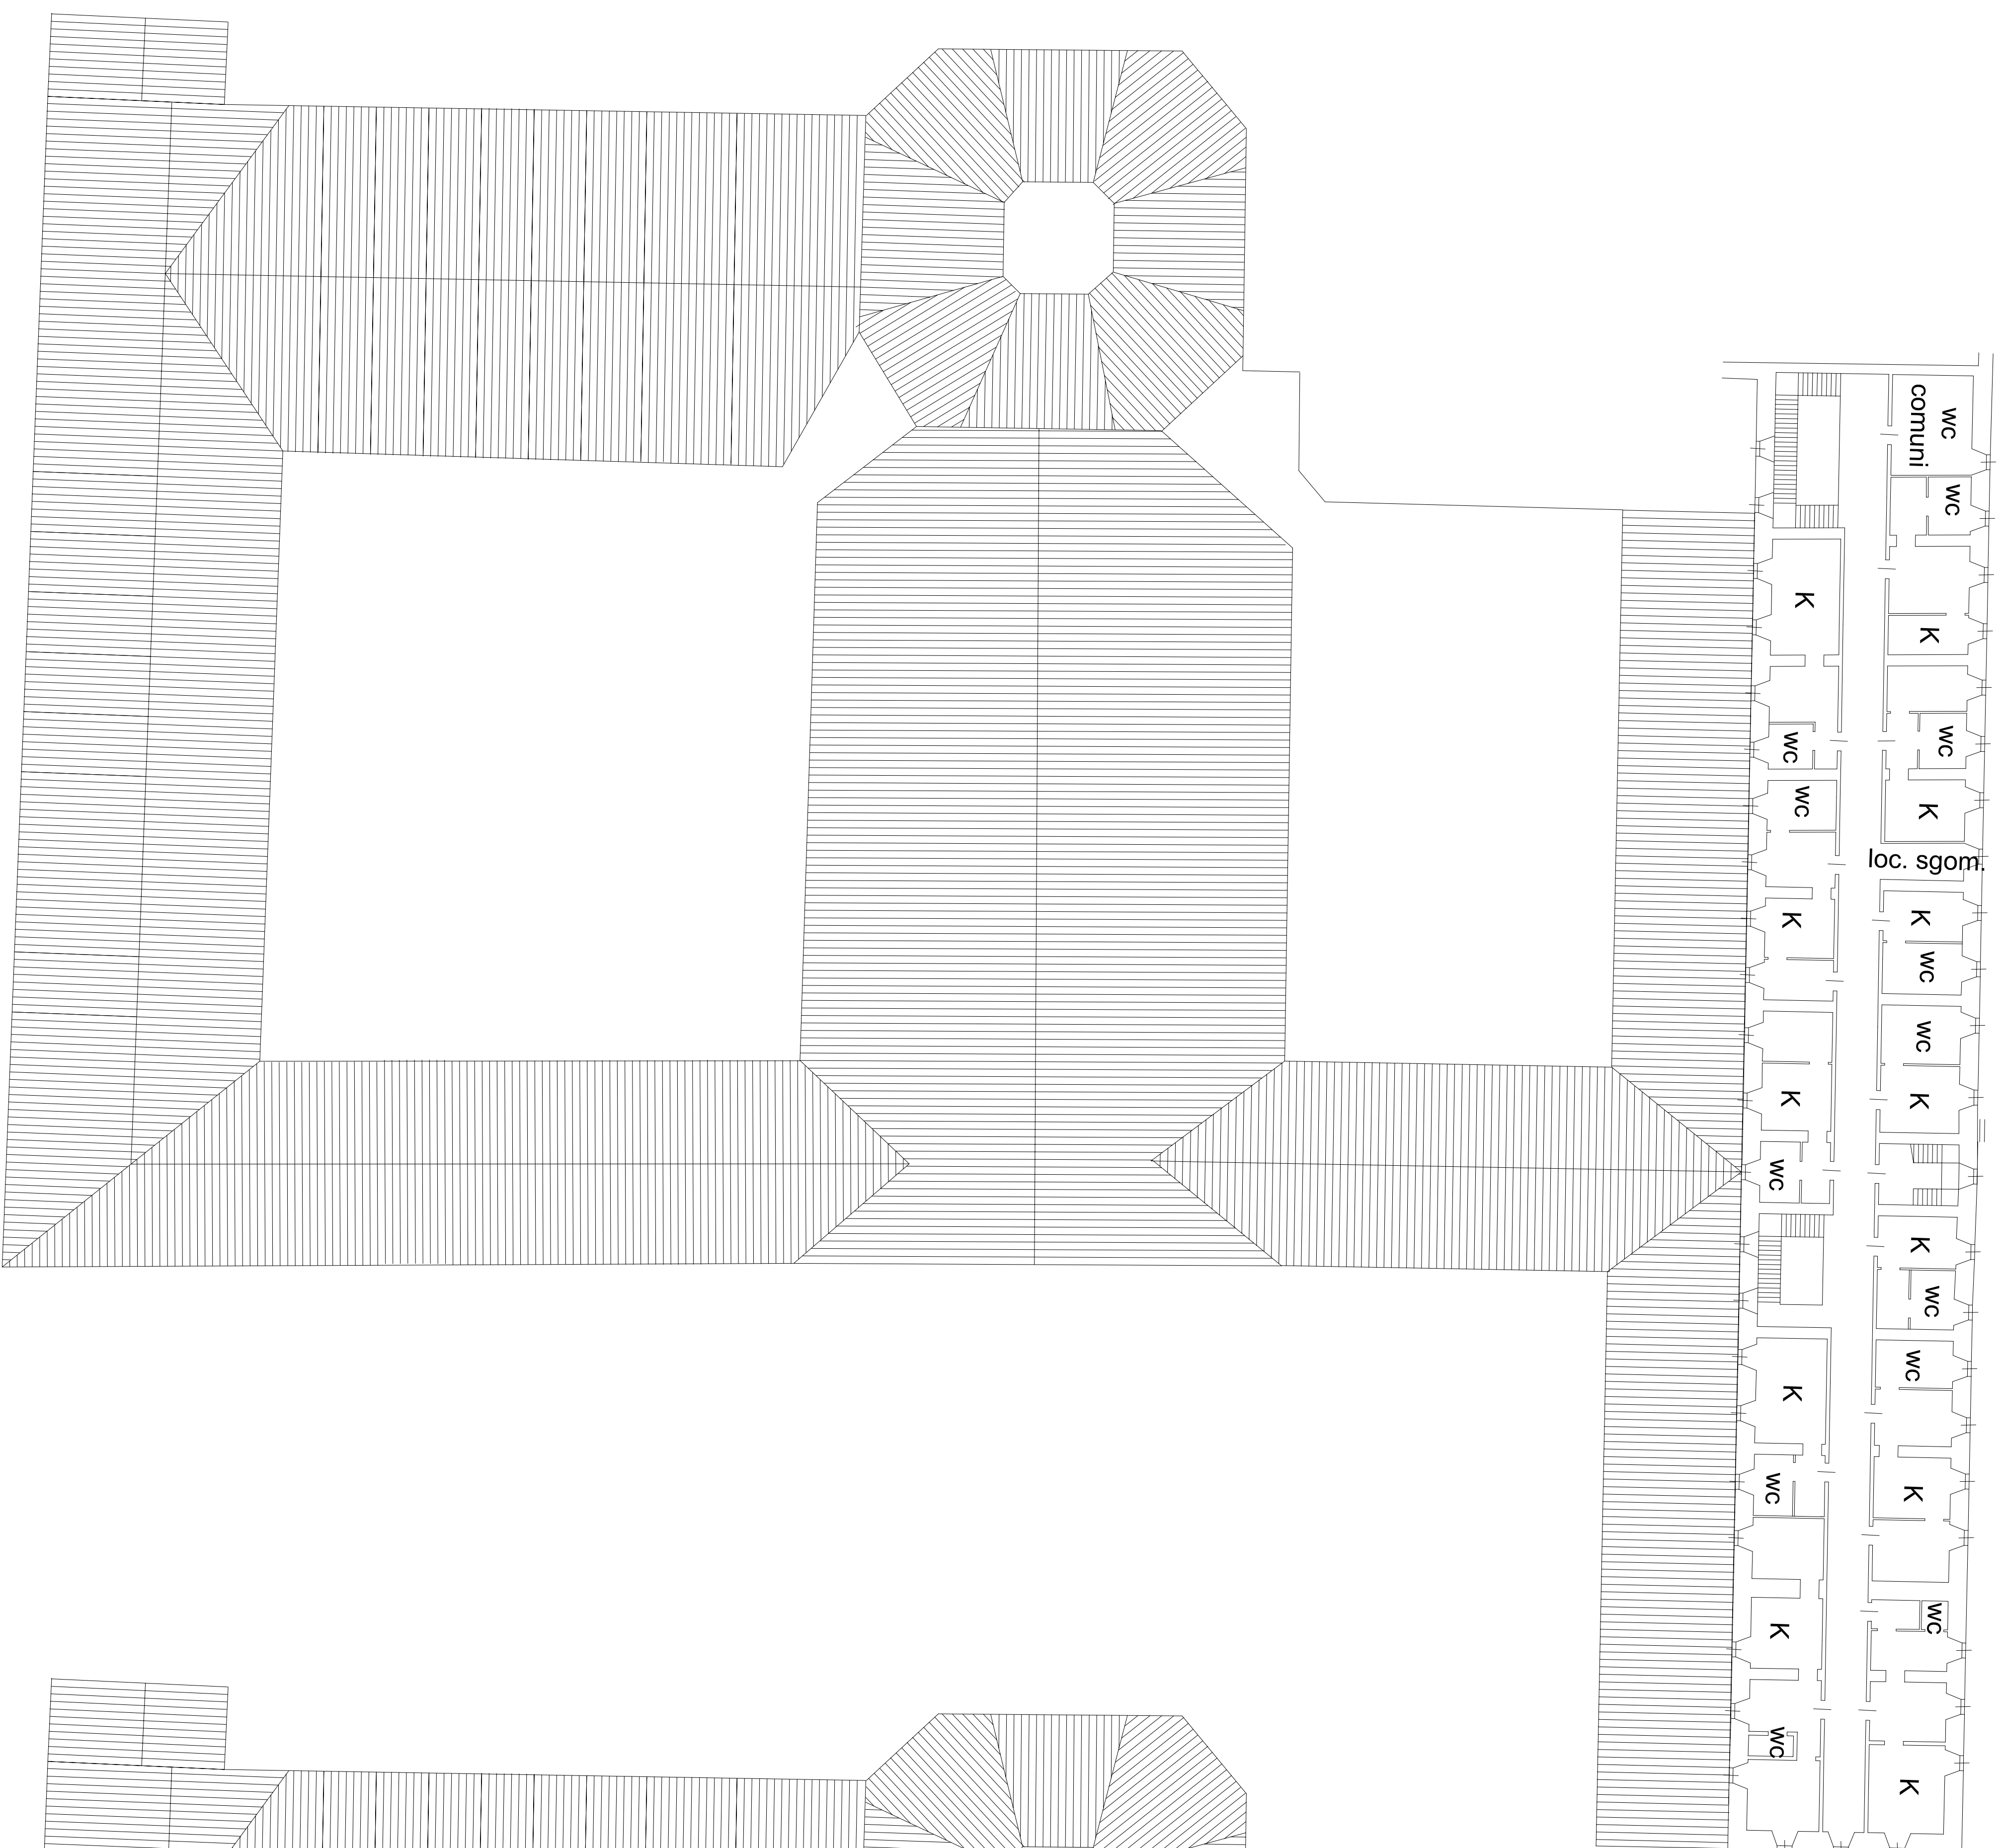

CITTA' DI TORINO

DIVISIONE PATRIMONIO, INNOVAZIONE E SVILUPPO,
LAVORO E FORMAZIONE PROFESSIONALE SERVIZI AL CITTADINO
DIREZIONE PATRIMONIO

COMPLESSO DELLA EX
"CAVALLERIZZA REALE"
Via Verdi n° 9

VERIFICHE CONSISTENZE	Rubino - Decarro
RISP. POSIZ. ORGANIZZATIVA	Marco Pelli

OGGETTO		ELABORATO GRAFICO	
RILEVO STATO DI FATTO		SCALA 1:200	
REV. MODIFICHE	DATA	DESCRIZIONE	
0 EMISSIONE	22 ottobre 2009		
1 AGGIORNAMENTO			
2			
3			
4			
5			

PIANTA PIANO QUINTO - piano 6° f.t.

PIANTA PIANO SOTTOTETTI - piano 7° f.t.