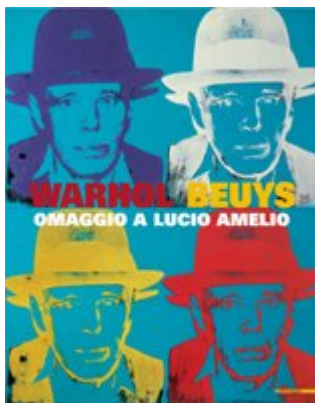

MOSTRE

WARHOL- BEUYS. Omaggio a Lucio Amelio

a cura di Michele Bonuomo

Continua con grande successo la mostra dedicata a Andy Warhol e Joseph Beuys, e al loro storico incontro avvenuto a Napoli nel 1980. Fautore di questo "miracolo" è Lucio Amelio, la cui galleria ha rappresentato, dal 1965 al 1994, un riferimento imprescindibile per tutti i grandi nomi dell'arte contemporanea, una fucina-laboratorio dalla quale sono scaturiti esperimenti fondamentali come Terrae Motus: la risposta artistica internazionale all'emergenza sociale del terremoto in Campania del 1980. Alla FAM saranno presenti una serie di opere eccezionalmente concesse dalla Reggia di Caserta (unico caso dopo il Grand Palais di Parigi), oltre a fotografie, documenti e opere di altri artisti di Terrae Motus e non (da Mappelthorpe a Kiefer, da Richter a Paladino). Alla mostra faranno da cornice numerosi percorsi didattici ed eventi collaterali.