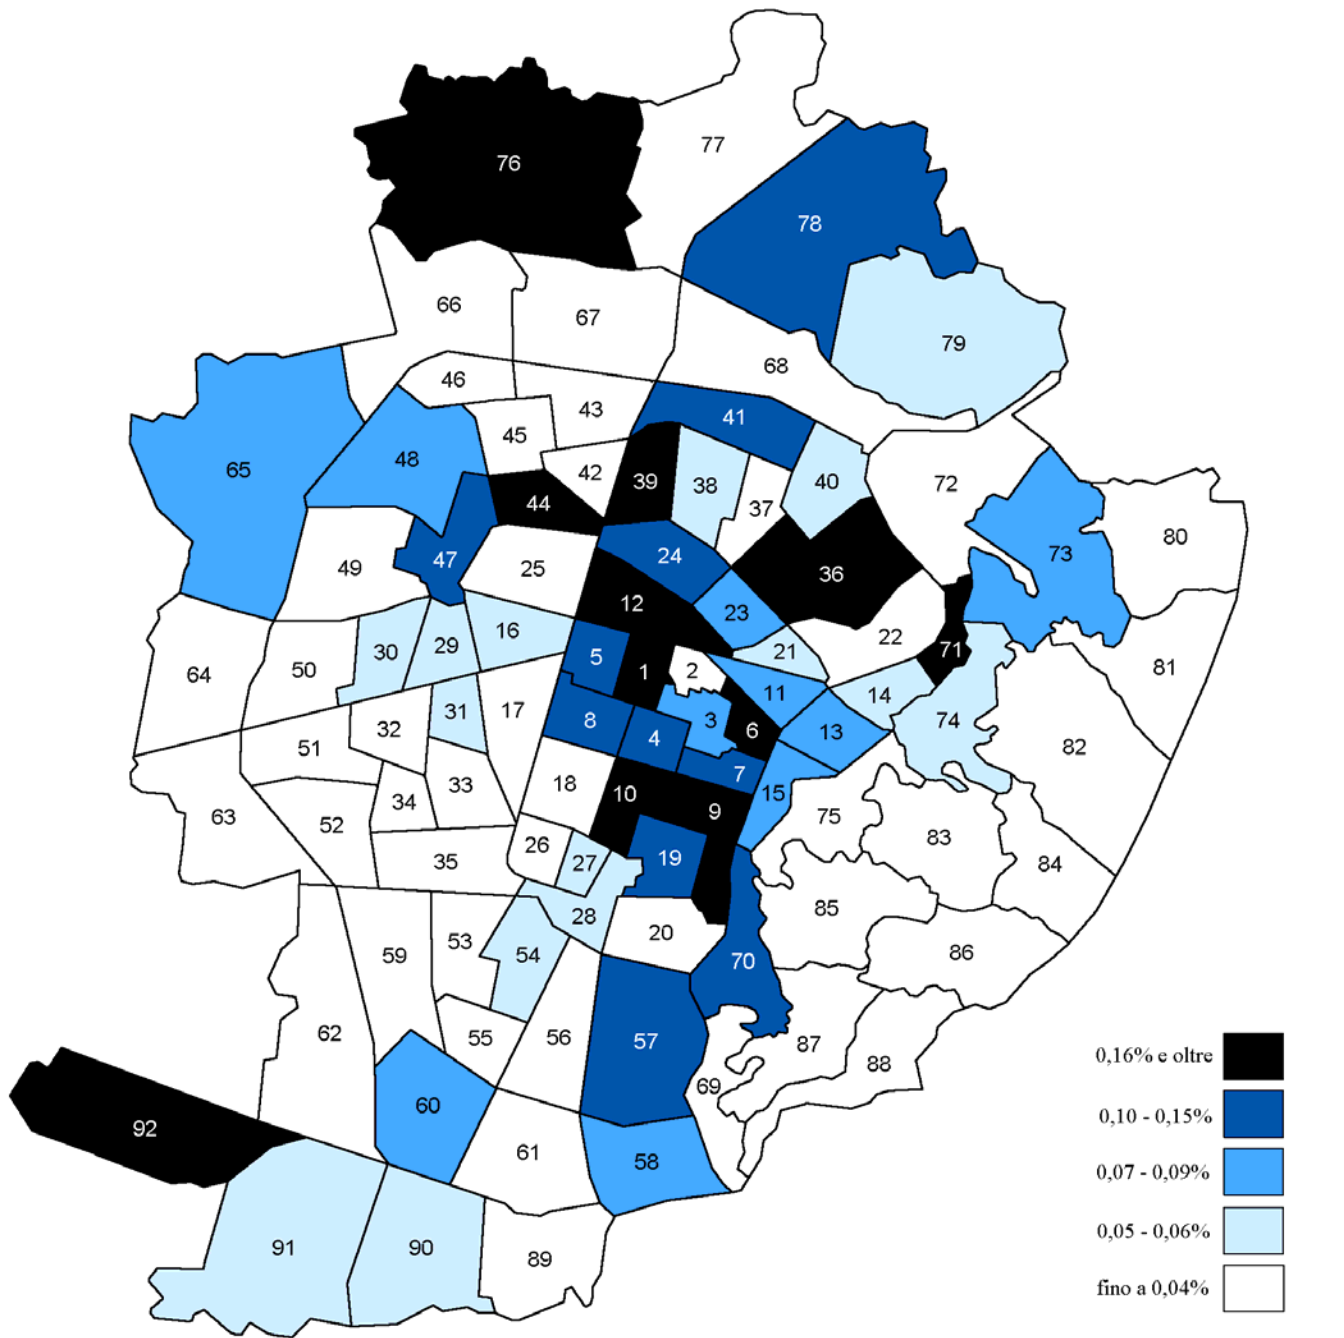

LESIONI DOLOSE

Tasso % lesioni/residenti nelle 92 zone statistiche di Torino

1 Municipio	24 Aurora	47 Ceronda-Martinetto	70 Pilo netto
2 Palazzo Reale	25 Teksid-Osped. A medeo di Savoia	48 Lucento	71 Madonna del Pilone
3 Palazzo Carignano	26 Crocetta	49 Parco della Pellerina	72 Sassi
4 P.zza S. Carlo-P.zza Carlo Felice	27 Ospedale Mauriziano	50 Parella-Lionetto	73 Valgrande-Carman
5 Piazza Statuto	28 Corso Lepanto	51 Pozzo Strada	74 Val Pian a-Val San Martino
6 Piazza Vittorio Veneto	29 Campidoglio	52 Parco Ruffini-Borgata Lesna	75 Val Salice
7 Borgo Nuovo	30 La Tesoriera	53 Santa Rita	76 Villaretto
8 Comandanti militari	31 Boringhieri	54 Stadio Comunale-Piazza d'Armi	77 Falchera
9 S. Sallvario-Valentino	32 Cenisia	55 Istituto Riposo per la vecchiaia	78 Villaggio Snia-Abbadia di Stura
10 Porta Nuova-San Secondo	33 San Paolo	56 Mercati Generali	79 Bertolla
11 Vanchiglia	34 Monginevro	57 Molinette-Millefonti	80 Superga
12 Borgo Dora	35 Polo Nord	58 Lingotto-Barriera di Nizza	81 Mongerone
13 Parco Michelotti-Borgo Po	36 Cimitero Generale	59 Corso Sracusa	82 Reagle-Fornie Goffi
14 Motovelodromo	37 Maddalene	60 Fiat Mirafiori	83 Santa Margherita
15 Piazza Crimea	38 Monterosa	61 Corso Traiano	84 Eremo-Strada di Pecetto
16 San Donato	39 Monte Bianco	62 Gerbido	85 San Vito
17 Porta Susa - Nuovo Tribunale	40 Regio Parco	63 Venchi Unica	86 Parco della Rimembranza
18 Politecnico	41 Barriera di Milano	64 Aeronautica	87 Cavoretto-Val Pattonera
19 Piazza Nizza	42 Borgata Vittoria	65 Le Vallette	88 Strada Ronchi-Tetti Gramaglia
20 Corso Dante-Ponte Isabella	43 La Fossata	66 Strada di Lanzo	89 Giardino Colonnetti
21 Gasometro	44 Officine Saviglia	67 Basse di Stura	90 Borgata Mirafiori
22 Vanchiglietta	45 Madonna di Campagna	68 Barriera di Stura	91 Drosso
23 Rossini	46 Barriera di Lanzo	69 Fioccardo	92 Cimitero Parco Torino sud