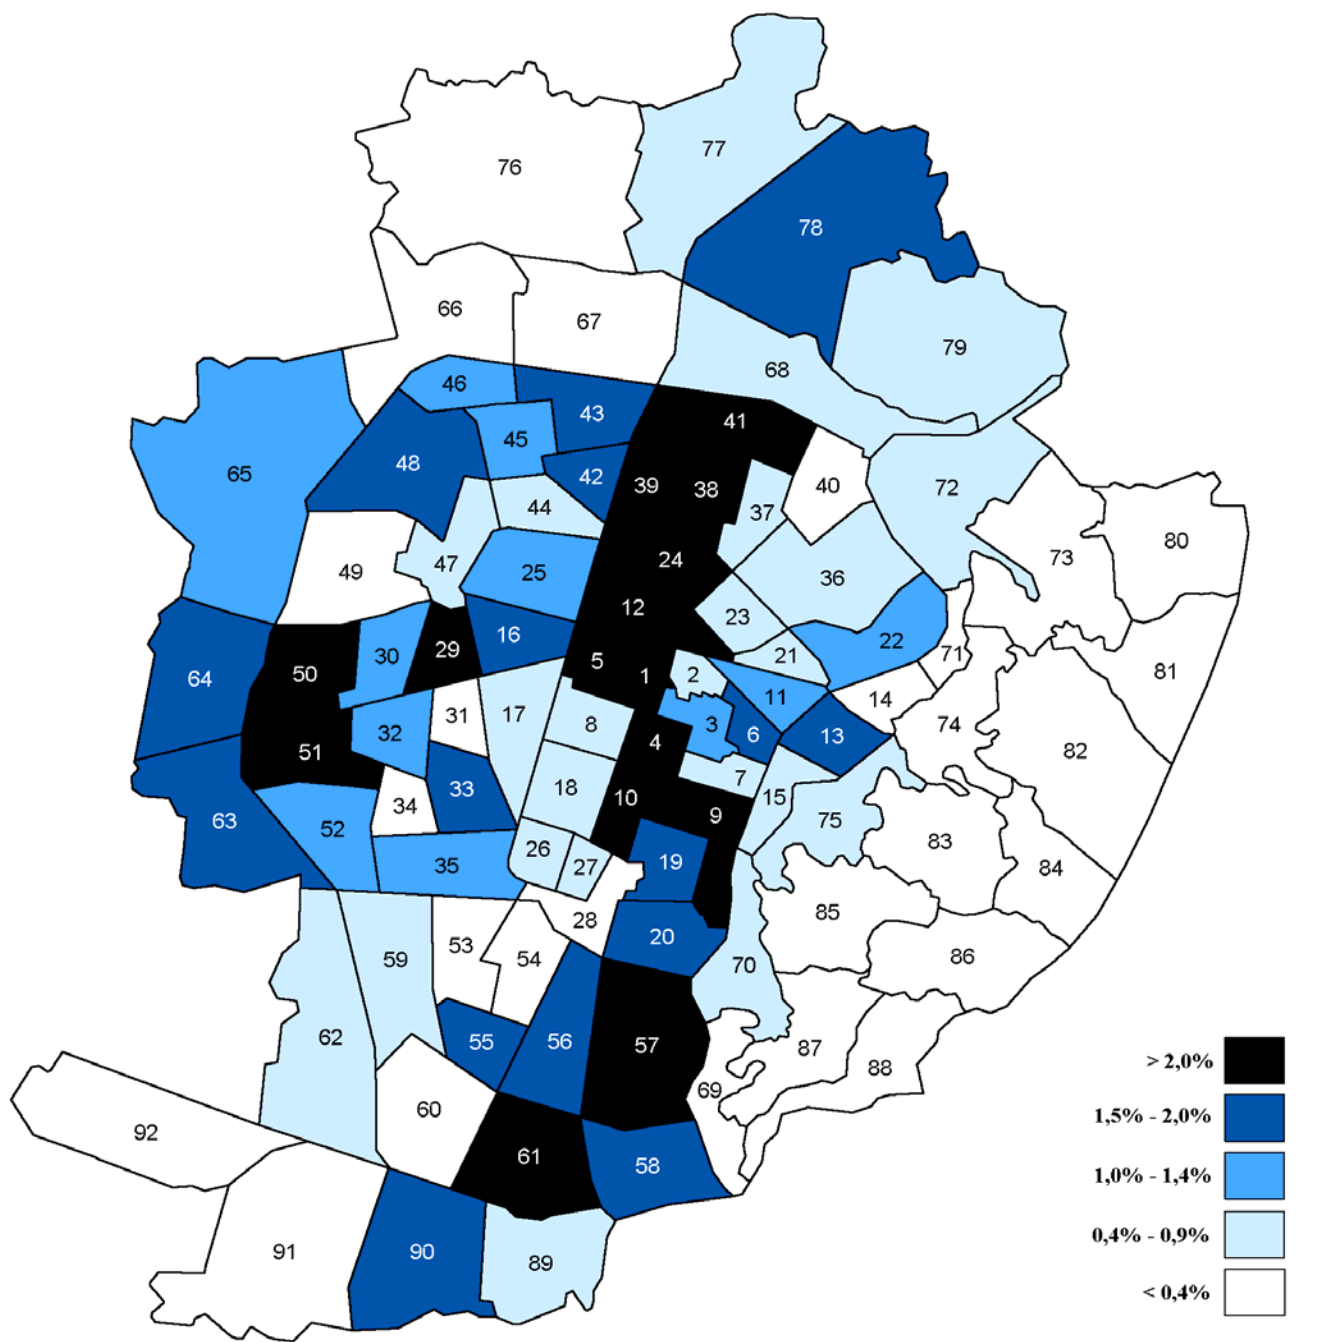

RAPINE

Incidenza % delle rapine localizzabili nelle singole zone statistiche sul totale cittadino

1 Municipio	24 Aurora	47 Ceronda-Martinetto	70 Pilonetto
2 Palazzo Reale	25 Teksid-Osped. Amedeo di Savoia	48 Lucento	71 Madonna del Pilonetto
3 Palazzo Carignano	26 Crocetta	49 Parco della Pellerina	72 Sassi
4 P.zza S. Carlo-P.zza Carlo Felice	27 Ospedale Maurizio	50 Parella-Lionetto	73 Valgrande-Cartman
5 Piazza Statuto	28 Corso Lepanto	51 Pozzo Strada	74 Val Pian a-Val San Martino
6 Piazza Vittorio Veneto	29 Campidoglio	52 Parco Ruffini-Borgata Lesna	75 Val Salice
7 Borgo Nuovo	30 La Tesoriera	53 Santa Rita	76 Villaretto
8 Comandanti	31 Borighieri	54 Stadio Comunale-Piazza d'Armi	77 Falchera
9 S. Saverio-Valentino	32 Cenisia	55 Istituto Riposo per la vecchiaia	78 Villaggio Snia-Abbadia di Stura
10 Porta Nuova-San Secondo	33 San Paolo	56 Mercati Generali	79 Bertolla
11 Vanchiglia	34 Monginevro	57 Molinette-Millefonti	80 Superga
12 Borgo Dora	35 Polo Nord	58 Lingotto-Barriera di Nizza	81 Mongerone
13 Parco Michelotti-Borgo Po	36 Cimitero Generale	59 Corso Sracusa	82 Reagle-Fornice Goffi
14 Motovelodromo	37 Maddalene	60 Fiat Mirafiori	83 Santa Margherita
15 Piazza Crimea	38 Monterosa	61 Corso Traiano	84 Eremo-Strada di Pecetto
16 San Donato	39 Monte Bianco	62 Gerbido	85 San Vito
17 Porta Susa - Nuovo Tribunale	40 Regio Parco	63 Venchi Unica	86 Parco della Rimembranza
18 Politecnico	41 Barriera di Milano	64 Aeronautica	87 Cavoretto-Val Pattonera
19 Piazza Nizza	42 Borgata Vittoria	65 Le Vallette	88 Strada Ronchi-Tetti Gramaglia
20 Corso Dante-Ponte Isabella	43 La Fossata	66 Strada di Lanzo	89 Giardino Colonnetti
21 Gasometro	44 Officine Saviglia	67 Basse di Stura	90 Borgata Mirafiori
22 Vanchiglietta	45 Madonna di Campagna	68 Barriera di Stura	91 Drosso
23 Rossini	46 Barriera di Lanzo	69 Fioccardo	92 Cimitero Parco Torino sud