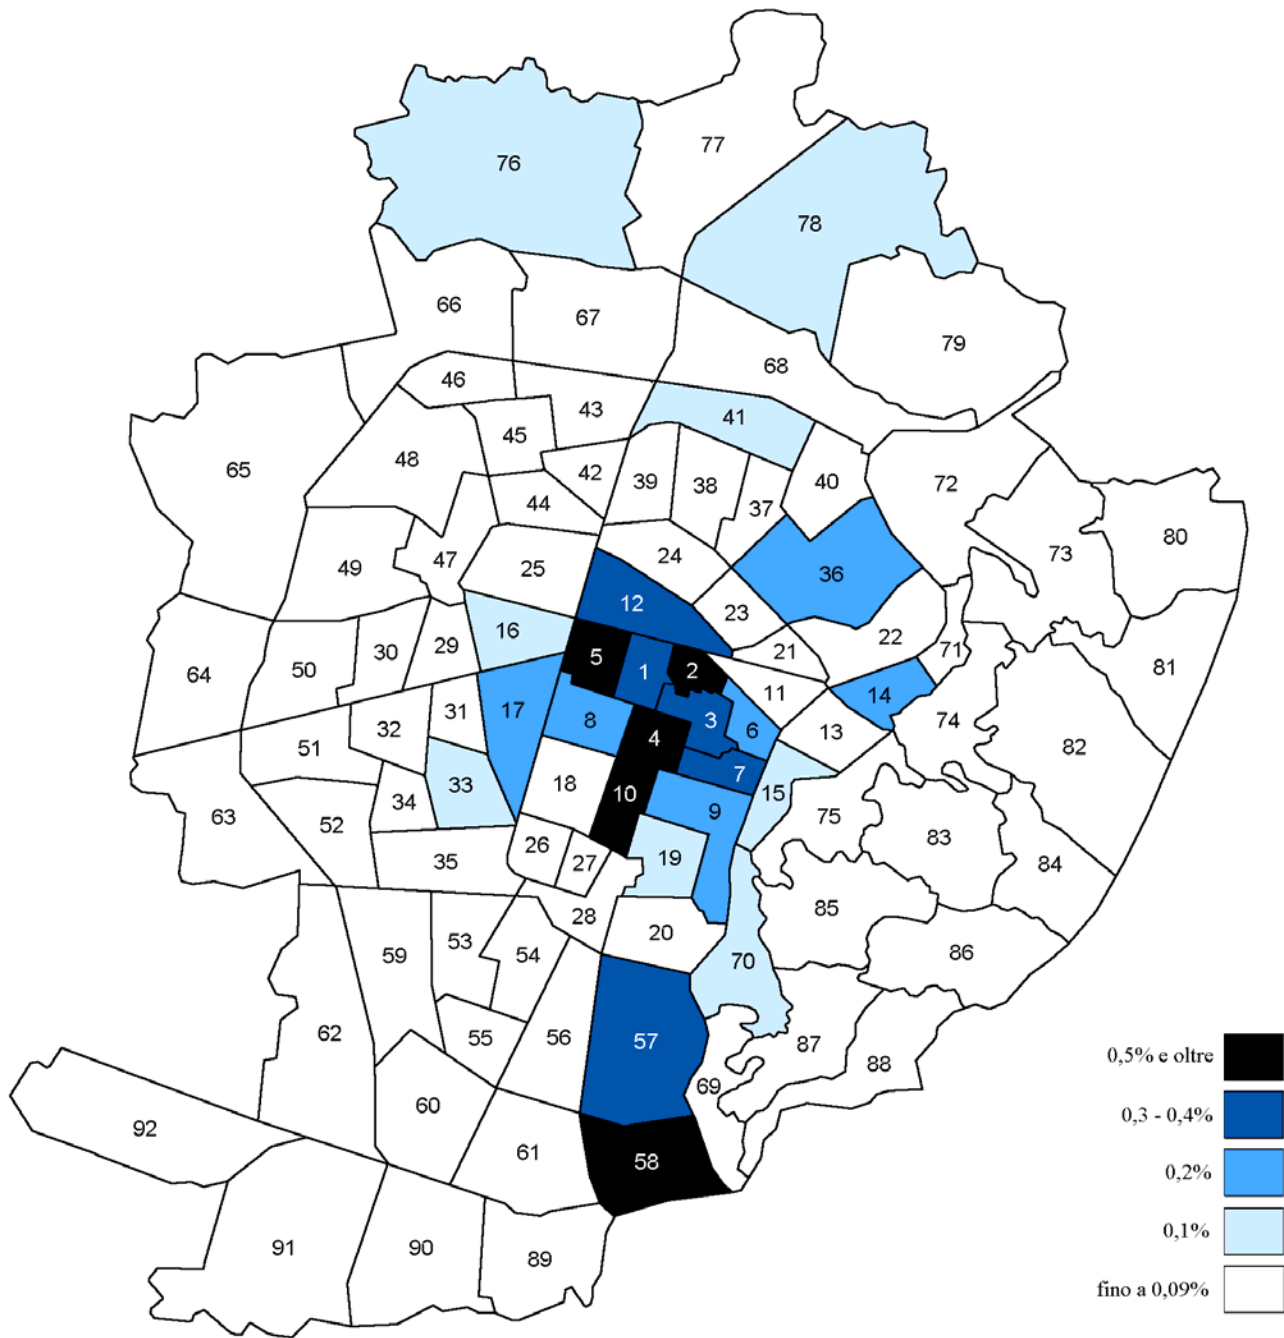

BORSEGGI

Tasso % borseggi/residenti nelle 92 zone statistiche di Torino

1 Municipio	24 Aurora	47 Ceronda-Martinetto	70 Pilonetto
2 Palazzo Reale	25 Teksid-Osped. Amedeo di Savoia	48 Lucento	71 Madonna del Pilonetto
3 Palazzo Carignano	26 Crocetta	49 Parco della Pellerina	72 Sassi
4 P.zza S. Carlo-P.zza Carlo Felice	27 Ospedale Mauriziano	50 Parella-Lionetto	73 Valgrande-Carman
5 Piazza Statuto	28 Corso Lepanto	51 Pozzo Strada	74 Val Pianca-Val San Martino
6 Piazza Vittorio Veneto	29 Campidoglio	52 Parco Ruffini-Borgata Lesna	75 Val Salice
7 Borgo Nuovo	30 La Tesoriera	53 Santa Rita	76 Villaretto
8 Comandimilitari	31 Boringhieri	54 Stadio Comunale-Piazza d'Armi	77 Falchera
9 S. Saverio-Valentino	32 Cenisia	55 Istituto Riposo per la vecchiaia	78 Villaggio Snia-Abbadia di Stura
10 Porta Nuova-San Secondo	33 San Paolo	56 Mercati Generali	79 Bertolla
11 Vanchiglia	34 Monginevro	57 Molinette-Millefonti	80 Superga
12 Borgo Dora	35 Polo Nord	58 Lingotto-Barriera di Nizza	81 Mongrappa
13 Parco Michelotti-Borgo Po	36 Cimitero Generale	59 Corso Sracusa	82 Reagle-Fornice Goffi
14 Motovelodromo	37 Maddalene	60 Fiat Mirafiori	83 Santa Margherita
15 Piazza Crimea	38 Monterosa	61 Corso Traiano	84 Eremo-Strada di Pecetto
16 San Donato	39 Monte Bianco	62 Gerbido	85 San Vito
17 Porta Susa - Nuovo Tribunale	40 Regio Parco	63 Venchi Unica	86 Parco della Rimembranza
18 Politecnico	41 Barriera di Milano	64 Aeronautica	87 Cavoretto-Val Pattonera
19 Piazza Nizza	42 Borgata Vittoria	65 Le Vallette	88 Strada Ronchi-Tetti Gramaglia
20 Corso Dante-Ponte Isabella	43 La Fossata	66 Strada di Lanzo	89 Giardino Colonnetti
21 Gasometro	44 Officine Saviglia	67 Basse di Stura	90 Borgata Mirafiori
22 Vanchiglietta	45 Madonna di Campagna	68 Barriera di Stura	91 Drosso
23 Rossini	46 Barriera di Lanzo	69 Fioccardo	92 Cimitero Parco Torino sud