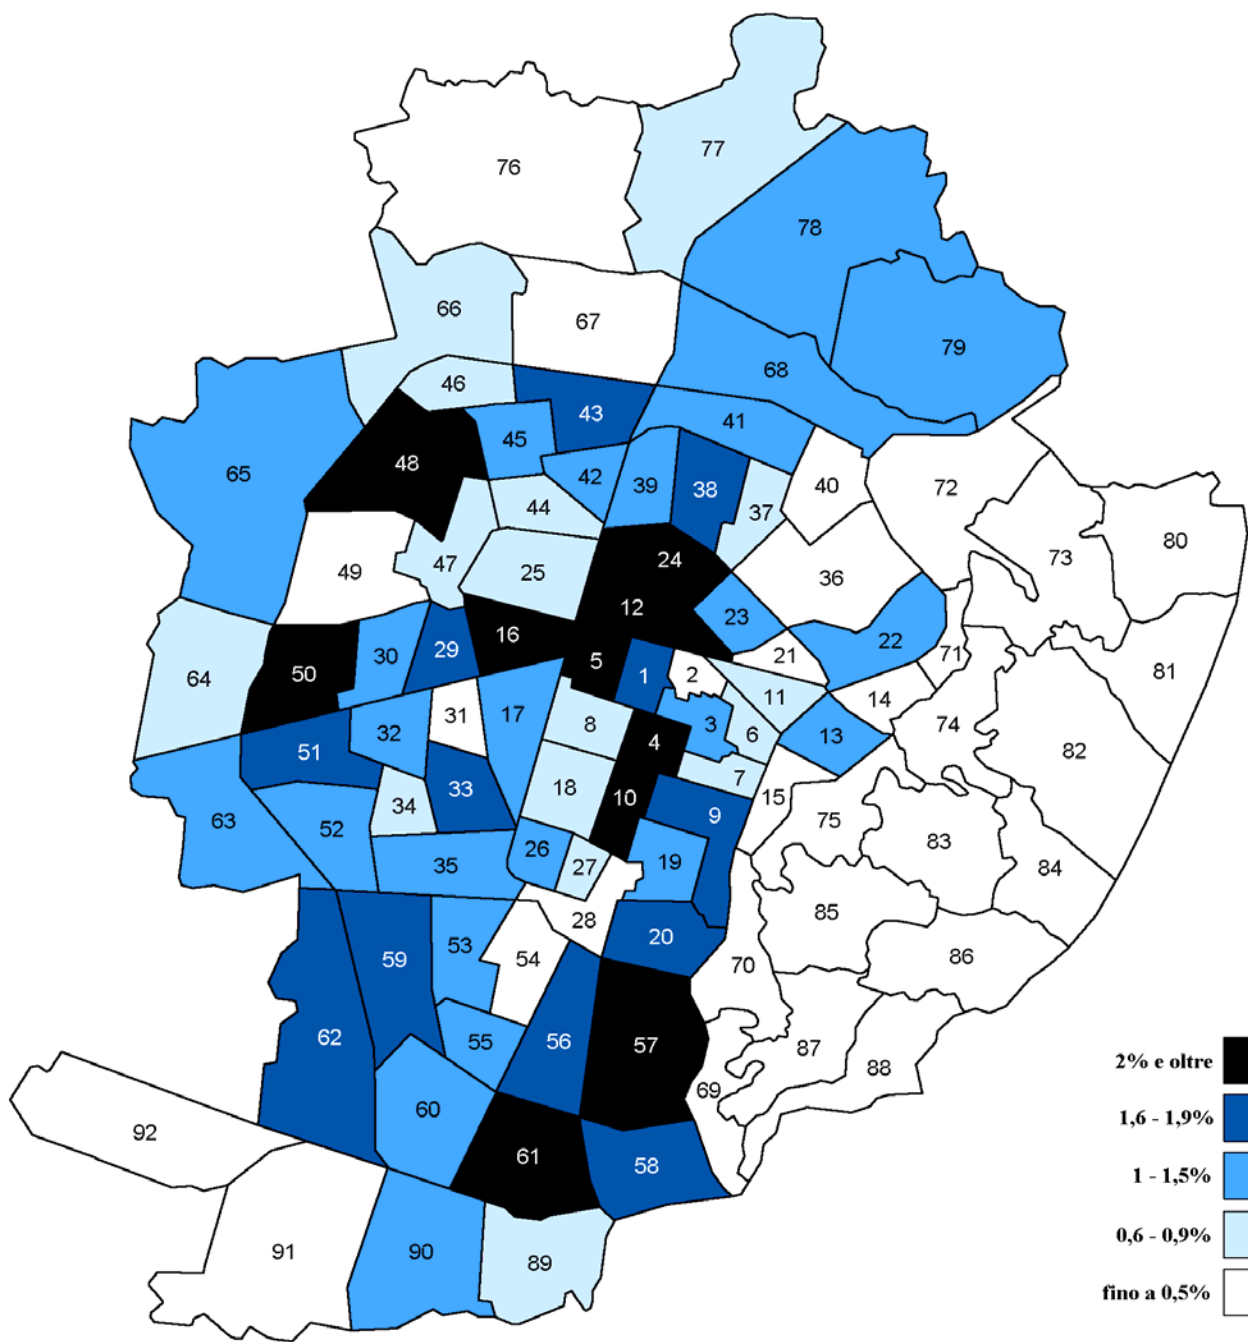

**Cartografia tematica:
la distribuzione dei delitti nelle zone statistiche**

TOTALE REATI CONSIDERATI

Incidenza percentuale dei reati localizzabili nelle singole zone statistiche sul totale cittadino

1 Municipio	24 Aurora	47 Ceronda-Martinetto	70 Pilonetto
2 Palazzo Reale	25 Teksid-Osped. Amedeo di Savoia	48 Lucento	71 Madonna del Pilone
3 Palazzo Carignano	26 Crocetta	49 Parco della Pellerina	72 Sassi
4 P.zza S. Carlo-P.zza Carlo Felice	27 Ospedale Maurizia no	50 Parella-Lionetto	73 Valgrande-Cartman
5 Piazza Statuto	28 Corso Lepanto	51 Pozzo Strada	74 Val Pian-a-Val San Martino
6 Piazza Vittorio Veneto	29 Campidoglio	52 Parco Ruffini-Borgata Lesna	75 Val Salice
7 Borgo Nuovo	30 La Tesoriera	53 Santa Rita	76 Villaretto
8 Comandanti	31 Boringhieri	54 Stadio Comunale-Piazza d'Armi	77 Falchera
9 S. Saverio-Valentino	32 Cenisia	55 Istituto Riposo per la vecchiaia	78 Villaggio Snia-Abbadia di Stura
10 Porta Nuova-San Secondo	33 San Paolo	56 Mercati Generali	79 Bertolla
11 Vanchiglia	34 Monginevro	57 Molinette-Millefonti	80 Superga
12 Borgo Dora	35 Polo Nord	58 Lingotto-Barriera di Nizza	81 Mongerone
13 Parco Michelotti-Borgo Po	36 Cimitero Generale	59 Corso Sracusa	82 Reagle-Fornie Goffi
14 Motovelodromo	37 Maddalene	60 Fiat Mirafiori	83 Santa Margherita
15 Piazza Crimea	38 Monterosa	61 Corso Traiano	84 Eremo-Strada di Pecetto
16 San Donato	39 Monte Bianco	62 Gerbido	85 San Vito
17 Porta Susa - Nuovo Tribunale	40 Regio Parco	63 Venchi Unica	86 Parco della Rimembranza
18 Politecnico	41 Barriera di Milano	64 Aeronautica	87 Cavoretto-Val Pattonera
19 Piazza Nizza	42 Borgata Vittoria	65 Le Vallette	88 Strada Ronchi-Tetti Gramaglia
20 Corso Dante-Ponte Isabella	43 La Fossata	66 Strada di Lanzo	89 Giardino Colonnetti
21 Gasometro	44 Officine Saviglia no	67 Basse di Stura	90 Bogata Mirafiori
22 Vanchiglietta	45 Madonna di Campagna	68 Barriera di Stura	91 Drosso
23 Rossini	46 Barriera di Lanzo	69 Fioccardo	92 Cimitero Parco Torino sud