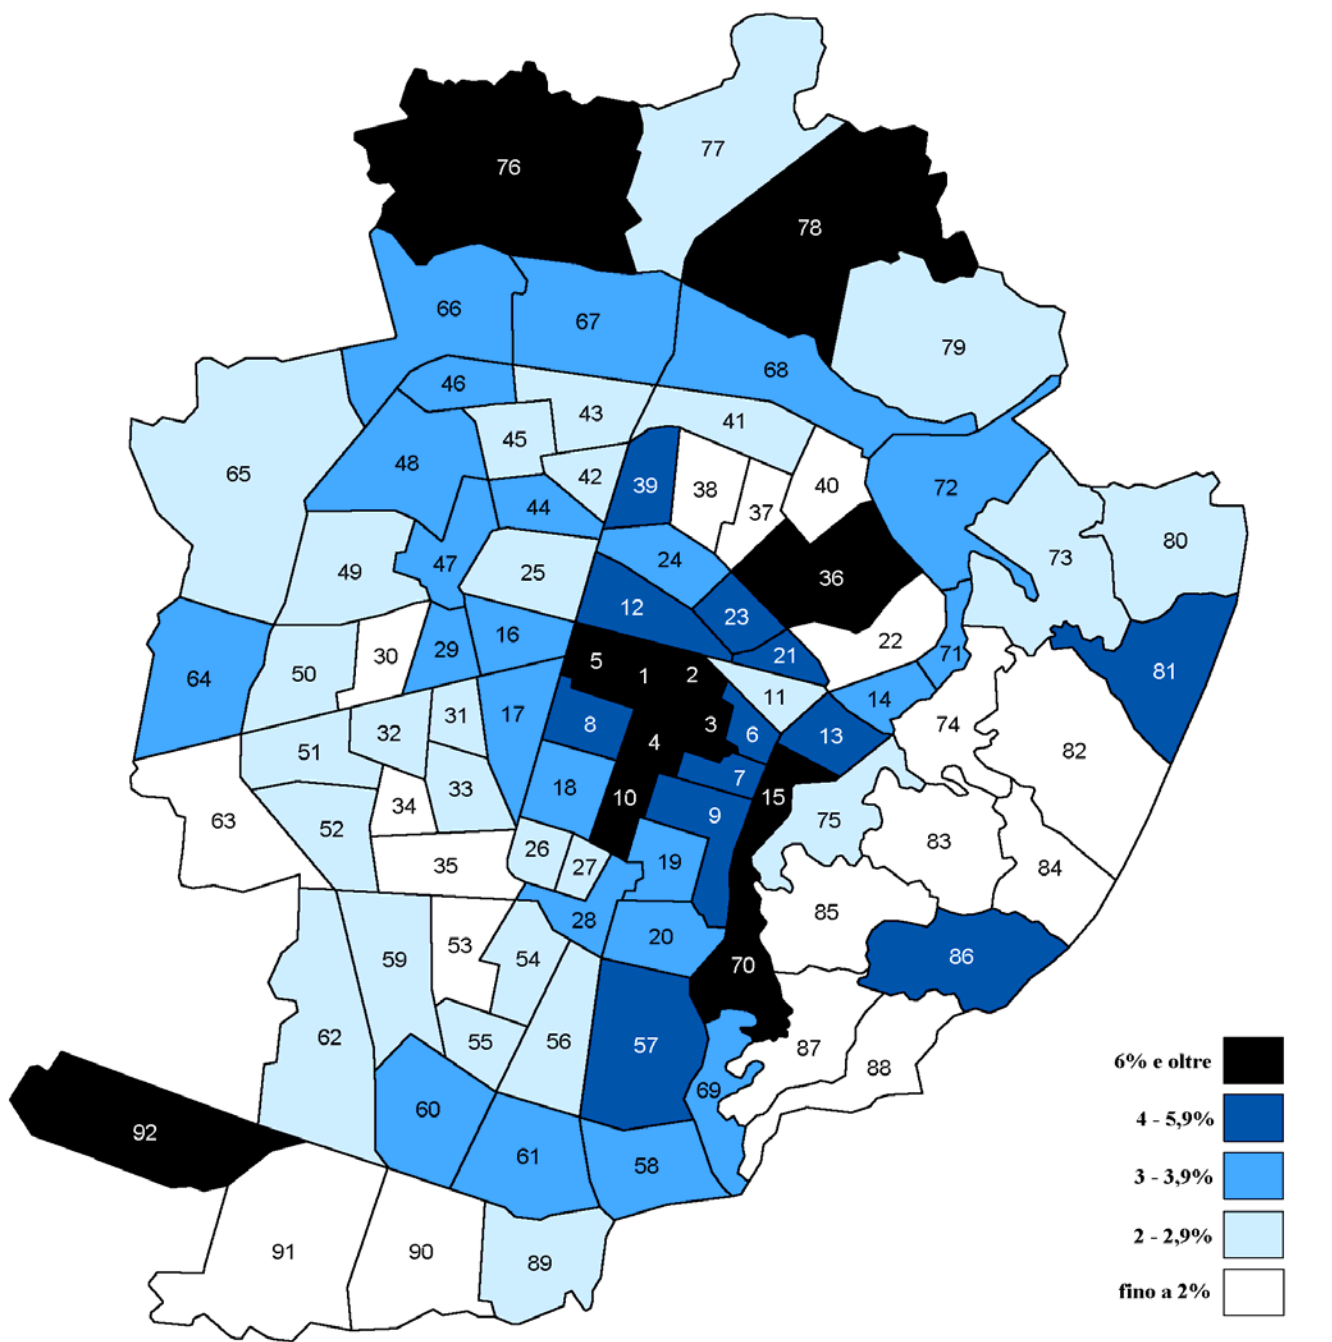

TOTALE REATI CONSIDERATI

Tasso percentuale reati/residenti nelle 92 zone statistiche di Torino

1 Municipio	24 Aurora	47 Ceronda-Martinetto	70 Pilonetto
2 Palazzo Reale	25 Teksid-Osped. Amedeo di Savoia	48 Lucento	71 Madonna del Pilonetto
3 Palazzo Carignano	26 Crocetta	49 Parco della Pellerina	72 Sassi
4 P.zza S. Carlo-P.zza Carlo Felice	27 Ospedale Mauriziano	50 Parella-Lionetto	73 Valgrande-Carman
5 Piazza Statuto	28 Corso Lepanto	51 Pozzo Strada	74 Val Pianca-Val San Martino
6 Piazza Vittorio Veneto	29 Campidoglio	52 Parco Ruffini-Borgata Lesna	75 Val Salice
7 Borgo Nuovo	30 La Tesoriera	53 Santa Rita	76 Villaretto
8 Comandanti	31 Boringhieri	54 Stadio Comunale-Piazza d'Armi	77 Falchera
9 S. Sallvario-Valentino	32 Cenisia	55 Istituto Riposo per la vecchiaia	78 Villaggio Snia-Abbadia di Stura
10 Porta Nuova-San Secondo	33 San Paolo	56 Mercati Generali	79 Bertolla
11 Vanchiglia	34 Monginevro	57 Molinette-Millefonti	80 Superga
12 Borgo Dora	35 Polo Nord	58 Lingotto-Barriera di Nizza	81 Mongerone
13 Parco Michelotti-Borgo Po	36 Cimitero Generale	59 Corso Sracusa	82 Reaglio-Fornice Goffi
14 Motovelodromo	37 Maddalene	60 Fiat Mirafiori	83 Santa Margherita
15 Piazza Crimea	38 Monterosa	61 Corso Traiano	84 Eremo-Strada di Pecetto
16 San Donato	39 Monte Bianco	62 Gerbido	85 San Vito
17 Porta Susa - Nuovo Tribunale	40 Regio Parco	63 Venchi Unica	86 Parco della Rimembranza
18 Politecnico	41 Barriera di Milano	64 Aeronautica	87 Cavoretto-Val Pattonera
19 Piazza Nizza	42 Borgata Vittoria	65 Le Vallette	88 Strada Ronchi-Tetti Gramaglia
20 Corso Dante-Ponte Isabella	43 La Fossata	66 Strada di Lanzo	89 Giardino Colonnetti
21 Gasometro	44 Officine Saviglia	67 Basse di Stura	90 Bogata Mirafiori
22 Vanchiglietta	45 Madonna di Campagna	68 Barriera di Stura	91 Drosso
23 Rossini	46 Barriera di Lanzo	69 Fioccardo	92 Cimitero Parco Torino sud