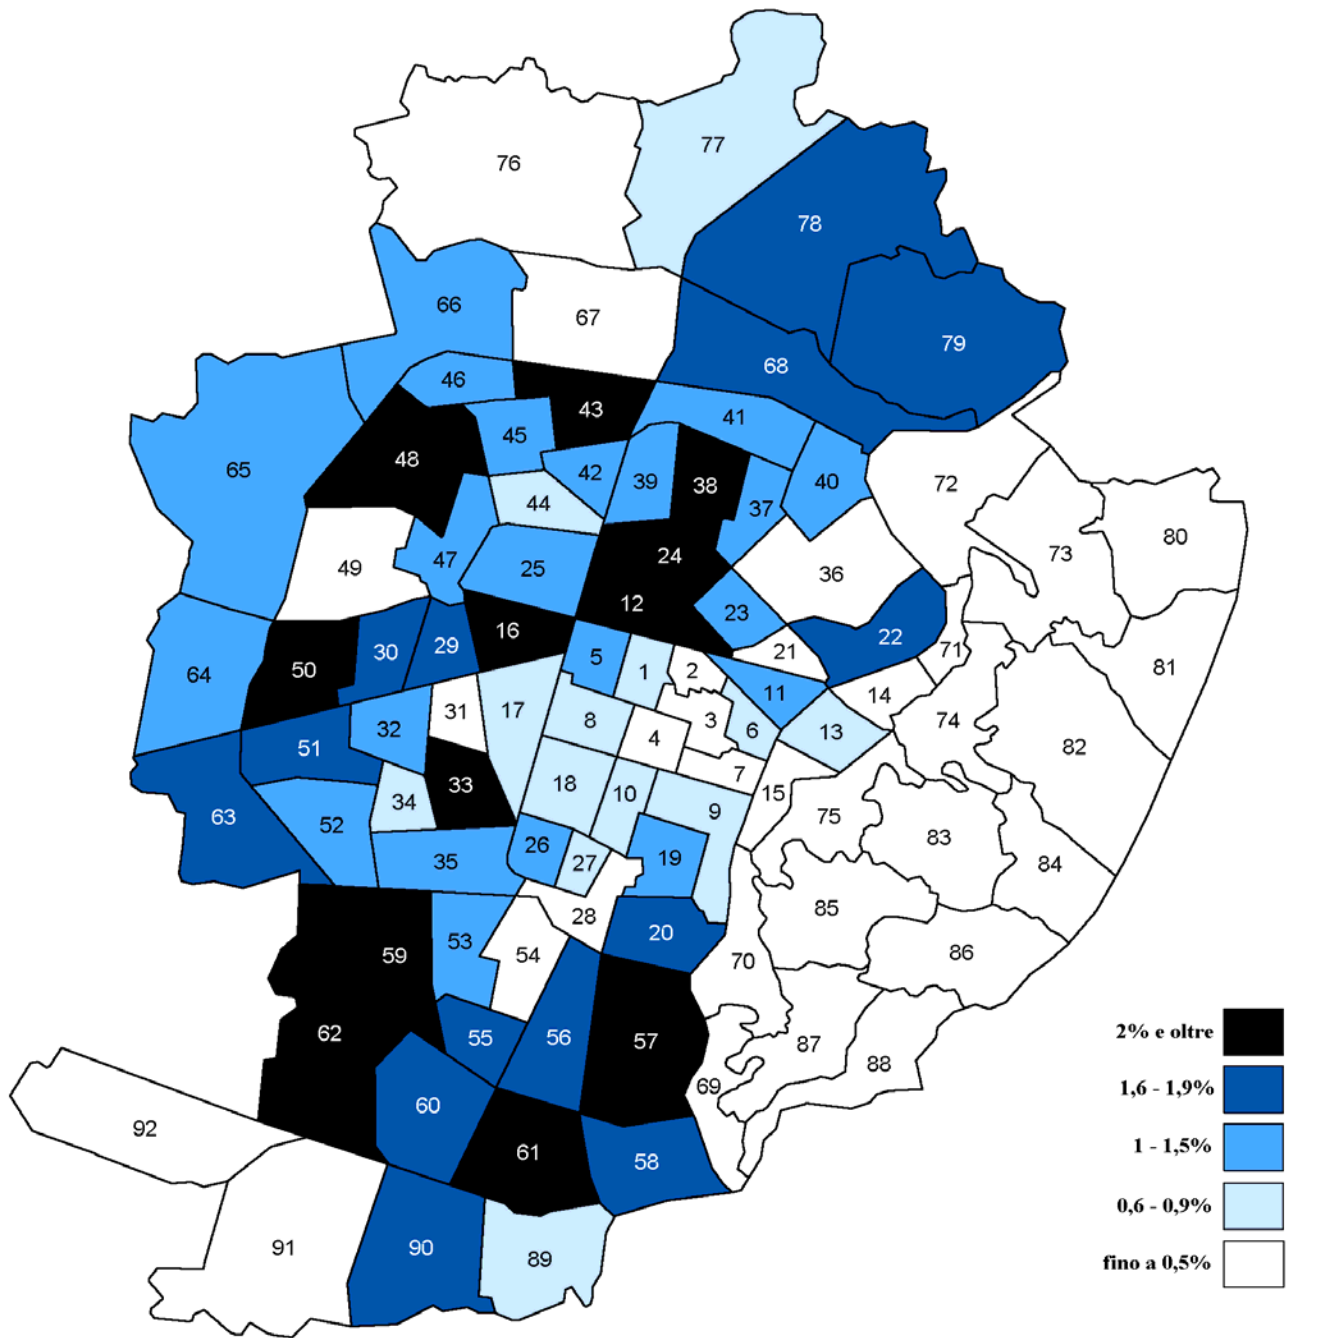

FURTI DI AUTOVEICOLI

Incidenza % dei furti d'auto localizzabili nelle singole zone statistiche sul totale cittadino

1 Municipio	24 Aurora	47 Ceronda-Martinetto	70 Pilonetto
2 Palazzo Reale	25 Teksid-Osped. Amedeo di Savoia	48 Lucento	71 Madonna del Pilone
3 Palazzo Carignano	26 Crocetta	49 Parco della Pellerina	72 Sassi
4 P.zza S. Carlo-P.zza Carlo Felice	27 Ospedale Maurizio no	50 Parella-Lionetto	73 Valgrande-Cartman
5 Piazza Statuto	28 Corso Lepanto	51 Pozzo Strada	74 Val Pian a-Val San Martino
6 Piazza Vittorio Veneto	29 Campidoglio	52 Parco Ruffini-Borgata Lesna	75 Val Salice
7 Borgo Nuovo	30 La Tesoriera	53 Santa Rita	76 Villaretto
8 Comandimilitari	31 Boringhieri	54 Stadio Comunale-Piazza d'Armi	77 Falchera
9 S. Saverio-Valentino	32 Cenisia	55 Istituto Riposo per la vecchiaia	78 Villaggio Snia-Abbadia di Stura
10 Porta Nuova-San Secondo	33 San Paolo	56 Mercati Generali	79 Bertolla
11 Vanchiglia	34 Monginevro	57 Molinette-Millefonti	80 Superga
12 Borgo Dora	35 Polo Nord	58 Lingotto-Barriera di Nizza	81 Mongerone
13 Parco Michelotti-Borgo Po	36 Cimitero Generale	59 Corso Sracusa	82 Reaglio-Fornice Goffi
14 Motodromo	37 Maddalene	60 Fiat Mirafiori	83 Santa Margherita
15 Piazza Crimea	38 Monterosa	61 Corso Traiano	84 Eremo-Strada di Pecetto
16 San Donato	39 Monte Bianco	62 Gerbido	85 San Vito
17 Porta Susa - Nuovo Tribunale	40 Regio Parco	63 Venchi Unica	86 Parco della Rimembranza
18 Politecnico	41 Barriera di Milano	64 Aeronautica	87 Cavoretto-Val Pattonera
19 Piazza Nizza	42 Borgata Vittoria	65 Le Vallette	88 Strada Ronchi-Tetti Gramaglia
20 Corso Dante-Ponte Isabella	43 La Fossata	66 Strada di Lanzo	89 Giardino Colonnetti
21 Gasometro	44 Officine Saviglia no	67 Basse di Stura	90 Borgata Mirafiori
22 Vanchiglietta	45 Madonna di Campagna	68 Barriera di Stura	91 Drosso
23 Rossini	46 Barriera di Lanzo	69 Fioccardo	92 Cimitero Parco Torino sud