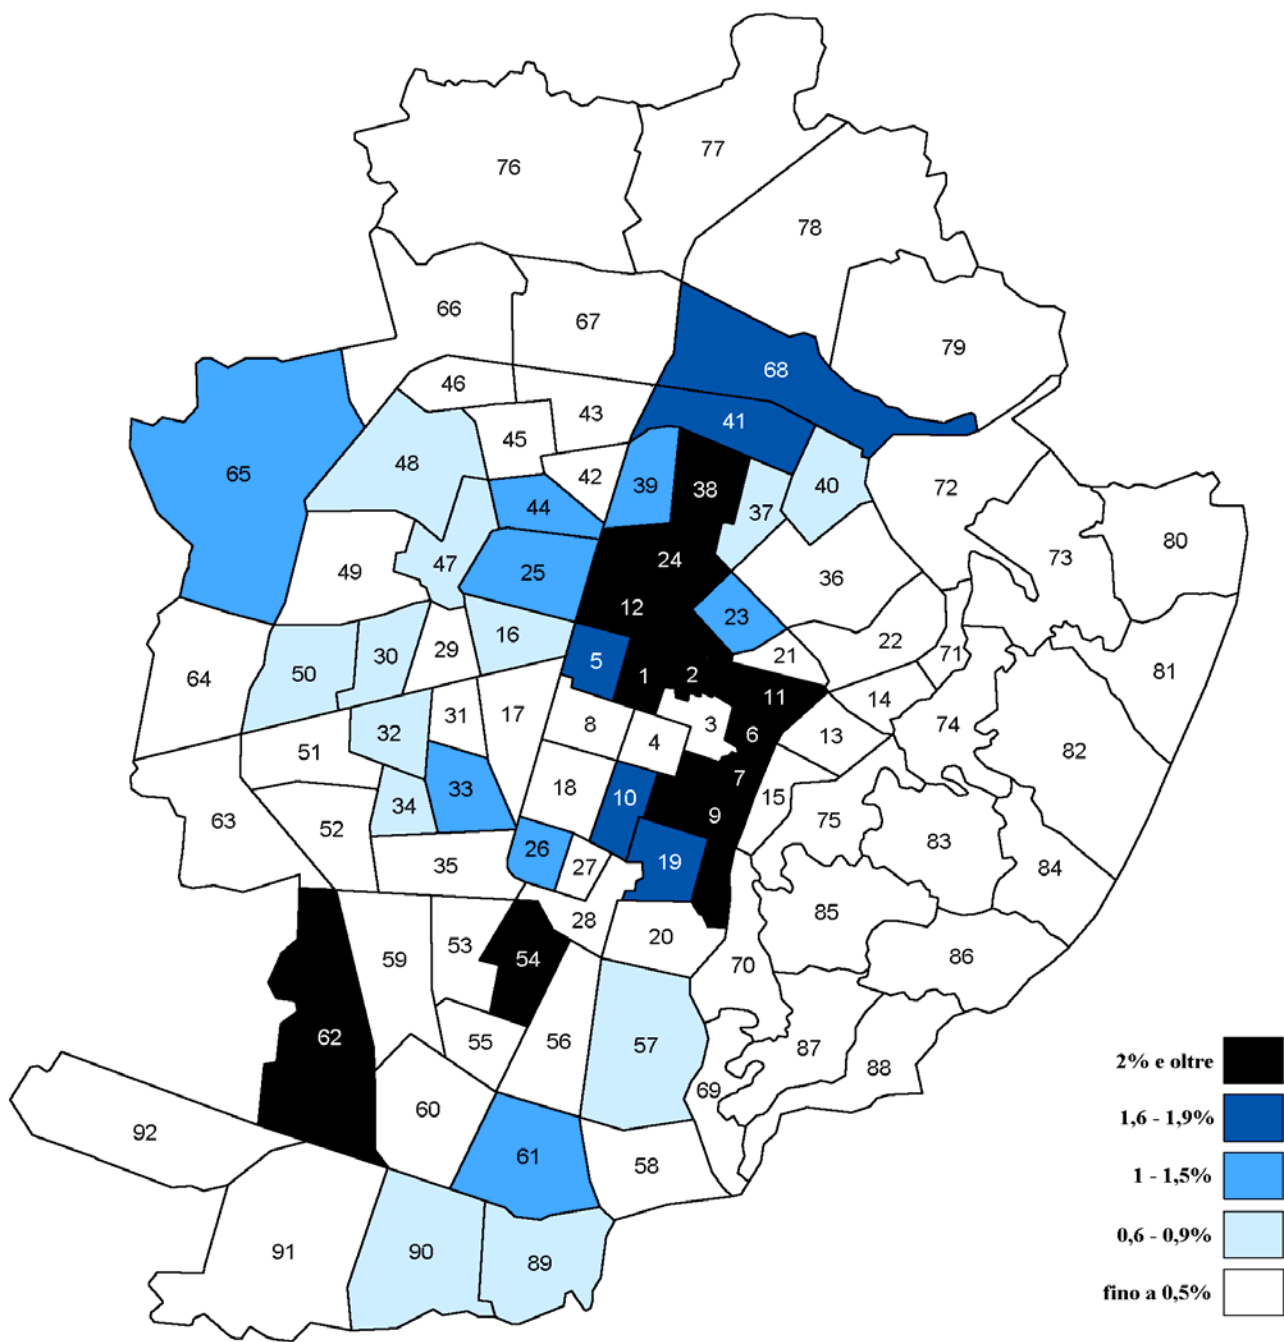

SPACCIO DI STUPEFACENTI

Incidenza % dello spaccio localizzabile nelle singole zone statistiche sul totale cittadino

1 Municipio	24 Aurora	47 Ceronda-Martinetto	70 Pilonetto
2 Palazzo Reale	25 Teksid-Osped. Amedeo di Savoia	48 Lucento	71 Madonna del Pilonetto
3 Palazzo Carignano	26 Crocetta	49 Parco della Pellerina	72 Sassi
4 P.zza S. Carlo-P.zza Carlo Felice	27 Ospedale Maurizio	50 Parella-Lionetto	73 Valgrande-Carman
5 Piazza Statuto	28 Corso Lepanto	51 Pozzo Strada	74 Val Pian a-Val San Martino
6 Piazza Vittorio Veneto	29 Campidoglio	52 Parco Ruffini-Borgata Lesna	75 Val Salice
7 Borgo Nuovo	30 La Tesoriera	53 Santa Rita	76 Villaretto
8 Comandanti	31 Boringhieri	54 Stadio Comunale-Piazza d'Armi	77 Falchera
9 S. Saverio-Valentino	32 Cenisia	55 Istituto Riposo per la vecchiaia	78 Villaggio Snia-Abbadia di Stura
10 Porta Nuova-San Secondo	33 San Paolo	56 Mercati Generali	79 Bertolla
11 Vanchiglia	34 Monginevro	57 Molinette-Millefonti	80 Superga
12 Borgo Dora	35 Polo Nord	58 Lingotto-Barriera di Nizza	81 Mongerone
13 Parco Michelotti-Borgo Po	36 Cimitero Generale	59 Corso Sracusa	82 Reaglio-Fornice Goffi
14 Motodromo	37 Maddalene	60 Fiat Mirafiori	83 Santa Margherita
15 Piazza Crimea	38 Monterosa	61 Corso Traiano	84 Eremo-Strada di Pecetto
16 San Donato	39 Monte Bianco	62 Gerbido	85 San Vito
17 Porta Susa - Nuovo Tribunale	40 Regio Parco	63 Venchi Unica	86 Parco della Rimembranza
18 Politecnico	41 Barriera di Milano	64 Aeronautica	87 Cavoretto-Val Pattonera
19 Piazza Nizza	42 Borgata Vittoria	65 Le Vallette	88 Strada Ronchi-Tetti Gramaglia
20 Corso Dante-Ponte Isabella	43 La Fossata	66 Strada di Lanzo	89 Giardino Colonnetti
21 Gasometro	44 Officine Saviglia	67 Basse di Stura	90 Bogata Mirafiori
22 Vanchiglietta	45 Madonna di Campagna	68 Barriera di Stura	91 Drosso
23 Rossini	46 Barriera di Lanzo	69 Fioccardo	92 Cimitero Parco Torino sud