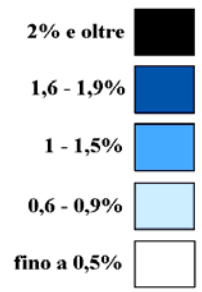

FURTI DI AUTOVEICOLI

Incidenza % dei furti d'auto localizzabili nelle singole zone statistiche sul totale cittadino

1 Municipio	24 Aurora	47 Ceronda-Martinetto	70 Pilonetto
2 Palazzo Reale	25 Teksid-Osped. Amedeo di Savoia	48 Lucento	71 Madonna del Pilone
3 Palazzo Carignano	26 Crocetta	49 Parco della Pellerina	72 Sassi
4 P.zza S. Carlo-P.zza Carlo Felice	27 Ospedale Maurizio no	50 Parella-Lionetto	73 Valgrande-Cartman
5 Piazza Statuto	28 Corso Lepanto	51 Pozzo Strada	74 Val Pian a-Val San Martino
6 Piazza Vittorio Veneto	29 Campidoglio	52 Parco Ruffini-Borgata Lesna	75 Val Salice
7 Borgo Nuovo	30 La Tesoriera	53 Santa Rita	76 Villaretto
8 Comandimilitari	31 Boringhieri	54 Stadio Comunale-Piazza d'Armi	77 Falchera
9 S. Saverio-Valentino	32 Cenisia	55 Istituto Riposo per la vecchiaia	78 Villaggio Snia-Abbadia di Stura
10 Porta Nuova-San Secondo	33 San Paolo	56 Mercati Generali	79 Bertolla
11 Vanchiglia	34 Monginevro	57 Molinette-Millefonti	80 Superga
12 Borgo Dora	35 Polo Nord	58 Lingotto-Barriera di Nizza	81 Mongerone
13 Parco Michelotti-Borgo Po	36 Cimitero Generale	59 Corso Sracusa	82 Reaglio-Fornice Goffi
14 Motodromo	37 Maddalene	60 Fiat Mirafiori	83 Santa Margherita
15 Piazza Crimea	38 Monterosa	61 Corso Traiano	84 Eremo-Strada di Pecetto
16 San Donato	39 Monte Bianco	62 Gerbido	85 San Vito
17 Porta Susa - Nuovo Tribunale	40 Regio Parco	63 Venchi Unica	86 Parco della Rimembranza
18 Politecnico	41 Barriera di Milano	64 Aeronautica	87 Cavoretto-Val Pattonera
19 Piazza Nizza	42 Borgata Vittoria	65 Le Vallette	88 Strada Ronchi-Tetti Gramaglia
20 Corso Dante-Ponte Isabella	43 La Fossata	66 Strada di Lanzo	89 Giardino Colonnetti
21 Gasometro	44 Officine Saviglia no	67 Basse di Stura	90 Borgata Mirafiori
22 Vanchiglietta	45 Madonna di Campagna	68 Barriera di Stura	91 Drosso
23 Rossini	46 Barriera di Lanzo	69 Fioccardo	92 Cimitero Parco Torino sud