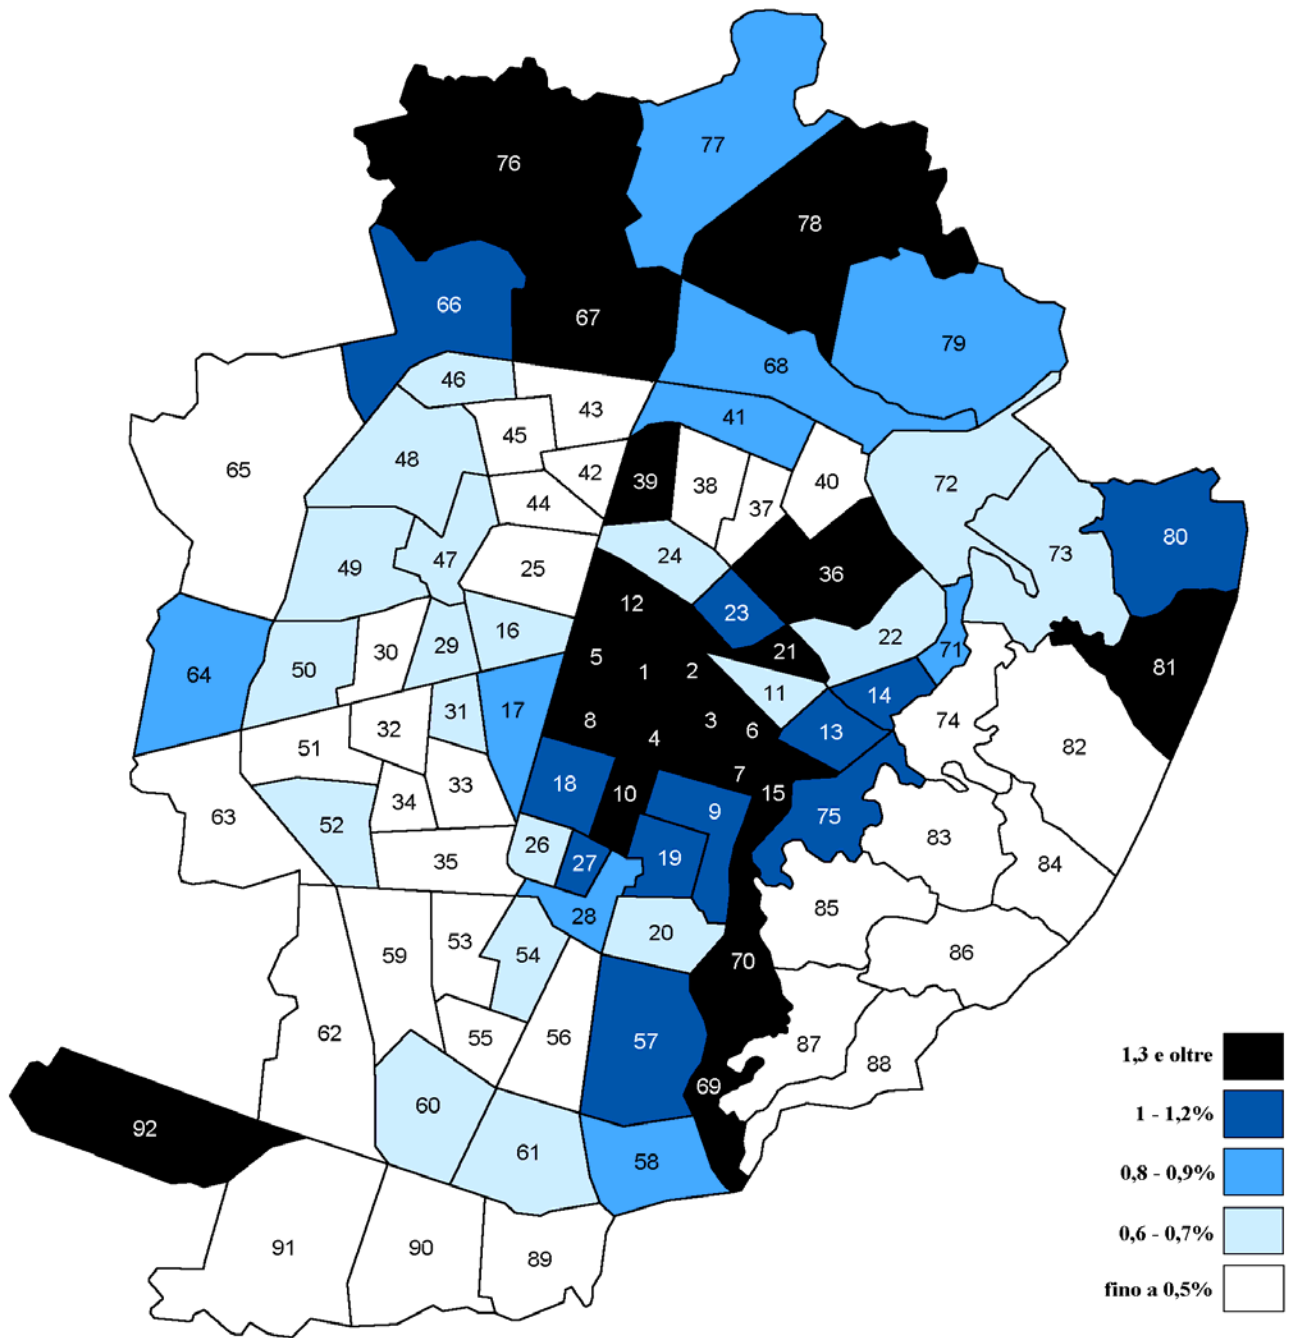

FURTI GENERICI

Tasso % furti generici/residenti nelle 92 zone statistiche di Torino

1 Municipio	24 Aurora	47 Ceronda-Martinetto	70 Pilo netto
2 Palazzo Reale	25 Teksid-Osped. Amedeo di Savoia	48 Lucento	71 Madonna del Pilone
3 Palazzo Carignano	26 Croceitta	49 Parco della Pellerina	72 Sassi
4 P.zza S. Carlo-P.zza Carlo Felice	27 Ospedale Mauriziano	50 Parella-Lionetto	73 Valgrande-Carman
5 Piazza Statuto	28 Corso Lepanto	51 Pozzo Strada	74 Val Pian a-Val San Martino
6 Piazza Vittorio Veneto	29 Campidoglio	52 Parco Ruffini-Borgata Lesna	75 Val Salice
7 Borgo Nuovo	30 La Tesoriera	53 Santa Rita	76 Villaretto
8 Comandanti	31 Boringhieri	54 Stadio Comunale-Piazza d'Armi	77 Falchera
9 S. Saverio-Valentino	32 Cenisia	55 Istituto Riposo per la vecchiaia	78 Villaggio Snia-Abbadia di Stura
10 Porta Nuova-San Secondo	33 San Paolo	56 Mercati Generali	79 Bertolla
11 Vanchiglia	34 Monginevro	57 Molinette-Millefonti	80 Superga
12 Borgo Dora	35 Polo Nord	58 Lingotto-Barriera di Nizza	81 Mongerone
13 Parco Michelotti-Borgo Po	36 Cimitero Generale	59 Corso Sracusa	82 Reagle-Fornice Goffi
14 Motovelodromo	37 Maddalene	60 Fiat Mirafiori	83 Santa Margherita
15 Piazza Crimea	38 Monterosa	61 Corso Traiano	84 Eremo-Strada di Pecetto
16 San Donato	39 Monte Bianco	62 Gerbido	85 San Vito
17 Porta Susa - Nuovo Tribunale	40 Regio Parco	63 Venchi Unica	86 Parco della Rimembranza
18 Politecnico	41 Barriera di Milano	64 Aeronautica	87 Cavoretto-Val Pattonera
19 Piazza Nizza	42 Borgata Vittoria	65 Le Vallette	88 Strada Ronchi-Tetti Gramaglia
20 Corso Dante-Ponte Isabella	43 La Fossata	66 Strada di Lanzo	89 Giardino Colonnetti
21 Gasometro	44 Officine Saviglia	67 Basse di Stura	90 Borgata Mirafiori
22 Vanchiglietta	45 Madonna di Campagna	68 Barriera di Stura	91 Drosso
23 Rossini	46 Barriera di Lanzo	69 Fioccardo	92 Cimitero Parco Torino sud