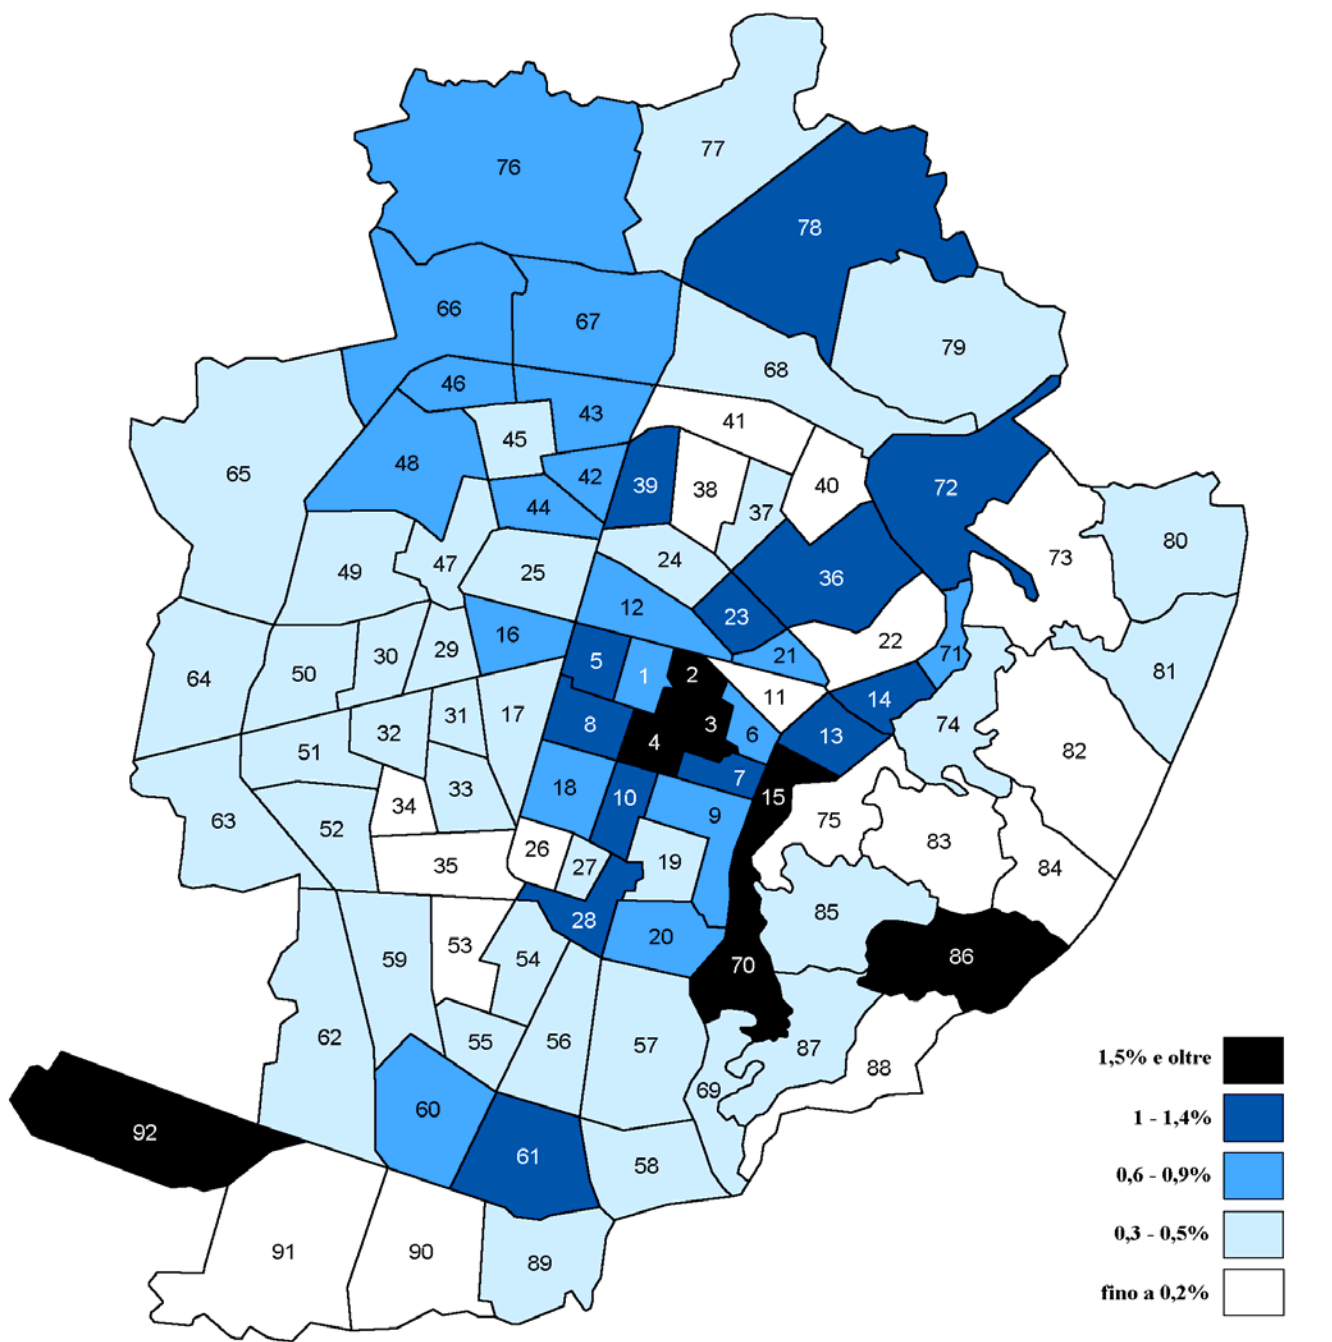

FURTI SU AUTO IN SOSTA

Tasso % furti su auto in sosta/residenti nelle 92 zone statistiche di Torino

1 Municipio	24 Aurora	47 Ceronda-Martinetto	70 Pilo netto
2 Palazzo Reale	25 Teksid-Osped. Amedeo di Savoia	48 Lucento	71 Madonna del Pilone
3 Palazzo Carignano	26 Crocetta	49 Parco della Pellerina	72 Sassi
4 P.zza S. Carlo-P.zza Carlo Felice	27 Ospedale Mauriziano	50 Parella-Lionetto	73 Valgrande-Carman
5 Piazza Statuto	28 Corso Lepanto	51 Pozzo Strada	74 Val Pian a-Val San Martino
6 Piazza Vittorio Veneto	29 Campidoglio	52 Parco Ruffini-Borgata Lesna	75 Val Salice
7 Borgo Nuovo	30 La Tesoriera	53 Santa Rita	76 Villaretto
8 Comandanti militari	31 Boringhieri	54 Stadio Comunale-Piazza d'Armi	77 Falchera
9 S. Sallvario-Valentino	32 Cenisia	55 Istituto Riposo per la vecchiaia	78 Villaggio Snia-Abbadia di Stura
10 Porta Nuova-San Secondo	33 San Paolo	56 Mercati Generali	79 Bertolla
11 Vanchiglia	34 Monginevro	57 Molinette-Millefonti	80 Superga
12 Borgo Dora	35 Polo Nord	58 Lingotto-Barriera di Nizza	81 Mongerone
13 Parco Michelotti-Borgo Po	36 Cimitero Generale	59 Corso Sracusa	82 Reaglio-Fornice Goffi
14 Motovelodromo	37 Maddalene	60 Fiat Mirafiori	83 Santa Margherita
15 Piazza Crimea	38 Monterosa	61 Corso Traiano	84 Eremo-Strada di Pecetto
16 San Donato	39 Monte Bianco	62 Gerbido	85 San Vito
17 Porta Susa - Nuovo Tribunale	40 Regio Parco	63 Venchi Unica	86 Parco della Rimembranza
18 Politecnico	41 Barriera di Milano	64 Aeronautica	87 Cavoretto-Val Pattonera
19 Piazza Nizza	42 Borgata Vittoria	65 Le Vallette	88 Strada Ronchi-Tetti Gramaglia
20 Corso Dante-Ponte Isabella	43 La Fossata	66 Strada di Lanzo	89 Giardino Colonnetti
21 Gasometro	44 Officine Saviglia	67 Basse di Stura	90 Bogata Mirafiori
22 Vanchiglietta	45 Madonna di Campagna	68 Barriera di Stura	91 Drosso
23 Rossini	46 Barriera di Lanzo	69 Fioccardo	92 Cimitero Parco Torino sud