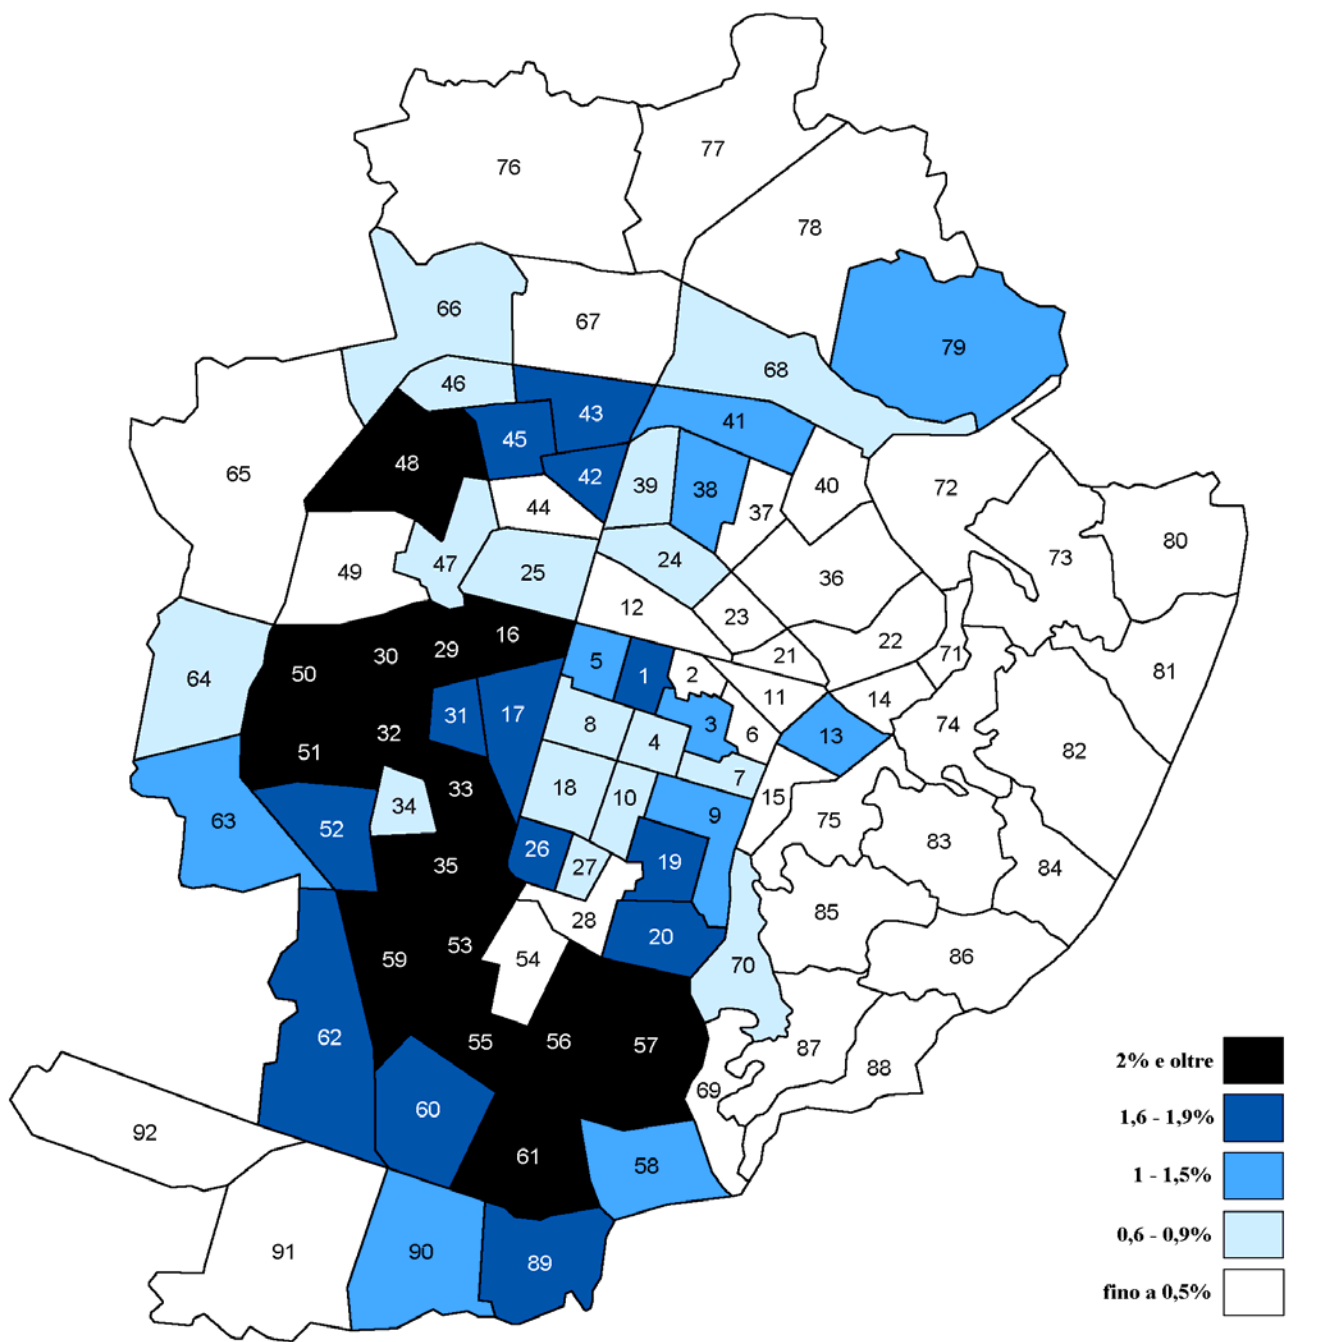

FURTI IN APPARTAMENTO

Incidenza % dei furti in appartamento localizzabili nelle singole zone statistiche sul totale cittadino

1 Municipio	24 Aurora	47 Ceronda-Martinetto	70 Pilonetto
2 Palazzo Reale	25 Teksid-Osped. Amedeo di Savoia	48 Lucento	71 Madonna del Pilonetto
3 Palazzo Carignano	26 Crocetta	49 Parco della Pellerina	72 Sassi
4 P.zza S. Carlo-P.zza Carlo Felice	27 Ospedale Maurizio	50 Parella-Lionetto	73 Valgrande-Carman
5 Piazza Statuto	28 Corso Lepanto	51 Pozzo Strada	74 Val Pian-a-Val San Martino
6 Piazza Vittorio Veneto	29 Campidoglio	52 Parco Ruffini-Borgata Lesna	75 Val Salice
7 Borgo Nuovo	30 La Tesoriera	53 Santa Rita	76 Villaretto
8 Comandanti	31 Boringhieri	54 Stadio Comunale-Piazza d'Armi	77 Falchera
9 S. Saverio-Valentino	32 Cenisia	55 Istituto Riposo per la vecchiaia	78 Villaggio Snia-Abbadia di Stura
10 Porta Nuova-San Secondo	33 San Paolo	56 Mercati Generali	79 Bertolla
11 Vanchiglia	34 Monginevro	57 Molinette-Millefonti	80 Superga
12 Borgo Dora	35 Polo Nord	58 Lingotto-Barriera di Nizza	81 Mongerone
13 Parco Michelotti-Borgo Po	36 Cimitero Generale	59 Corso Sracusa	82 Reagle-Fornice Goffi
14 Motovelodromo	37 Maddalene	60 Fiat Mirafiori	83 Santa Margherita
15 Piazza Crimea	38 Monterosa	61 Corso Traiano	84 Eremo-Strada di Pecetto
16 San Donato	39 Monte Bianco	62 Gerbido	85 San Vito
17 Porta Susa - Nuovo Tribunale	40 Regio Parco	63 Venchi Unica	86 Parco della Rimembranza
18 Politecnico	41 Barriera di Milano	64 Aeronautica	87 Cavoretto-Val Pattonera
19 Piazza Nizza	42 Borgata Vittoria	65 Le Vallette	88 Strada Ronchi-Tetti Gramaglia
20 Corso Dante-Ponte Isabella	43 La Fossata	66 Strada di Lanzo	89 Giardino Colonnetti
21 Gasometro	44 Officine Saviglia	67 Basse di Stura	90 Bogata Mirafiori
22 Vanchiglietta	45 Madonna di Campagna	68 Barriera di Stura	91 Drosso
23 Rossini	46 Barriera di Lanzo	69 Fioccardo	92 Cimitero Parco Torino sud