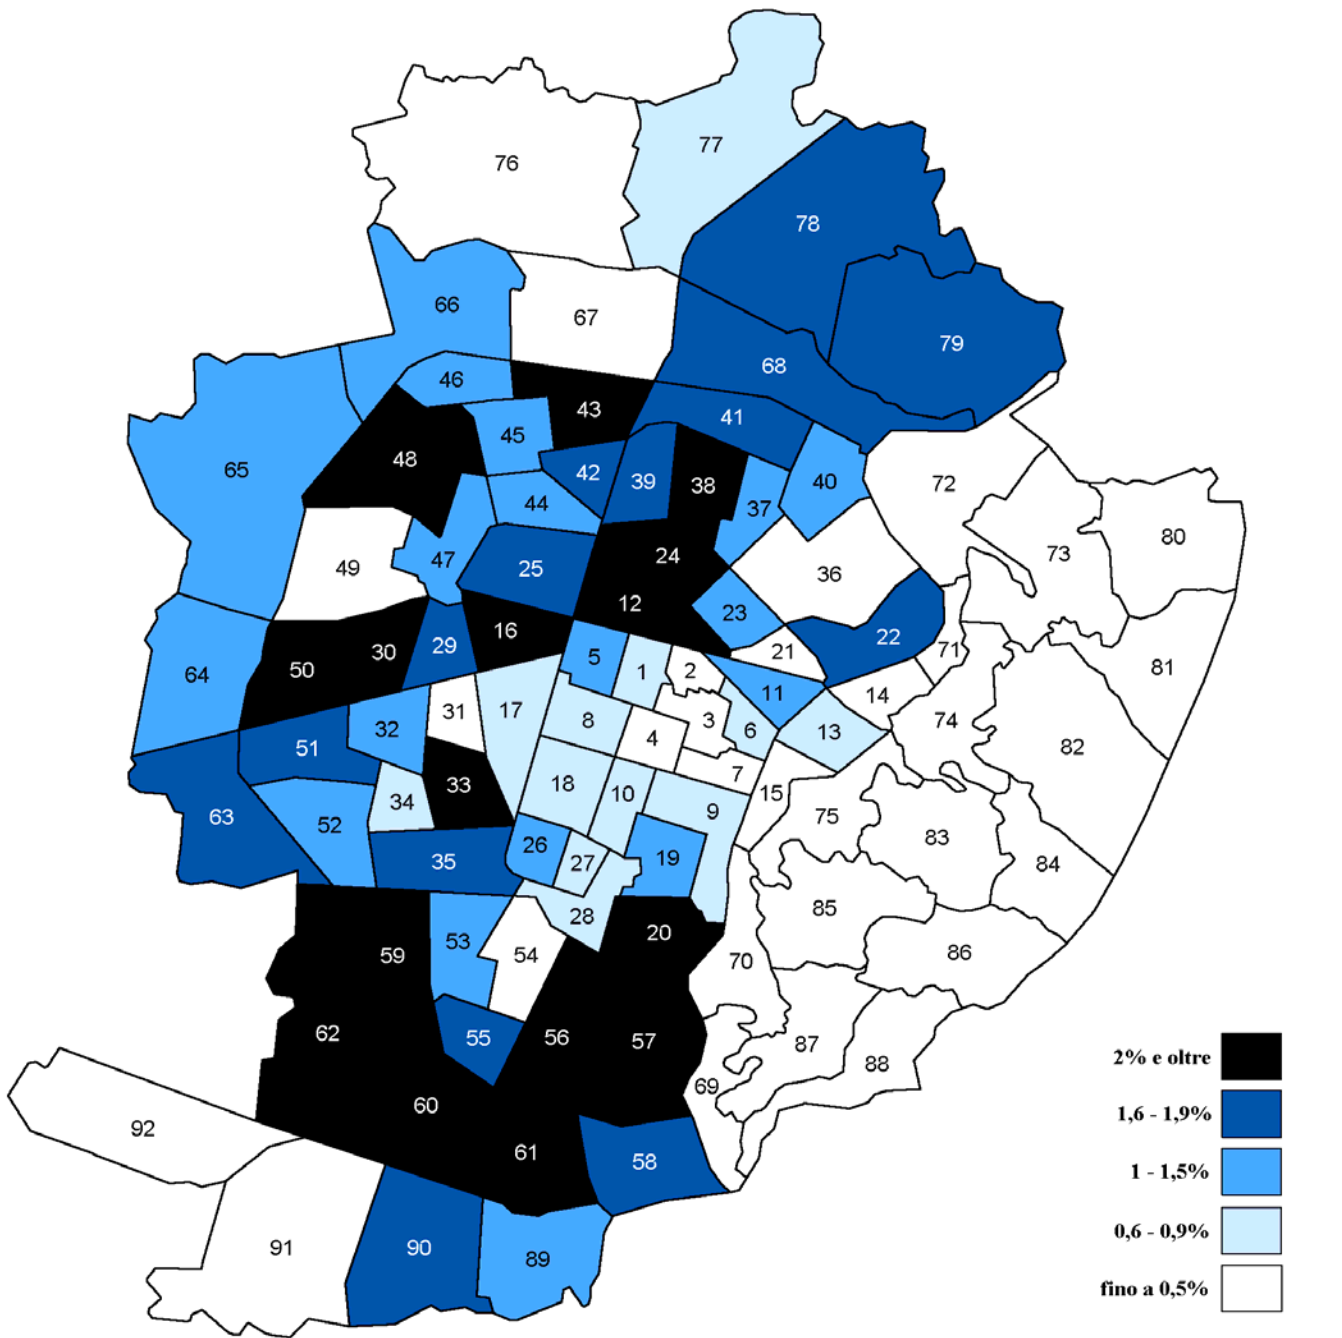

FURTI GENERICI

Incidenza % dei furti generici localizzabili nelle singole zone statistiche sul totale cittadino

1 Municipio	24 Aurora	47 Ceronda-Martinetto	70 Pilonetto
2 Palazzo Reale	25 Teksid-Osped. Amedeo di Savoia	48 Lucento	71 Madonna del Pilone
3 Palazzo Carignano	26 Crocetta	49 Parco della Pellerina	72 Sassi
4 P.zza S. Carlo-P.zza Carlo Felice	27 Ospedale Maurizio	50 Parella-Lionetto	73 Valgrande-Carman
5 Piazza Statuto	28 Corso Lepanto	51 Pozzo Strada	74 Val Pian a-Val San Martino
6 Piazza Vittorio Veneto	29 Campidoglio	52 Parco Ruffini-Borgata Lesna	75 Val Salice
7 Borgo Nuovo	30 La Tesoriera	53 Santa Rita	76 Villaretto
8 Comandimilitari	31 Boringhieri	54 Stadio Comunale-Piazza d'Armi	77 Falchera
9 S. Saverio-Valentino	32 Cenisia	55 Istituto Riposo per la vecchiaia	78 Villaggio Snia-Abbadia di Stura
10 Porta Nuova-San Secondo	33 San Paolo	56 Mercati Generali	79 Bertolla
11 Vanchiglia	34 Monginevro	57 Molinette-Millefonti	80 Superga
12 Borgo Dora	35 Polo Nord	58 Lingotto-Barriera di Nizza	81 Mongerone
13 Parco Michelotti-Borgo Po	36 Cimitero Generale	59 Corso Sracusa	82 Reagle-Fornice Goffi
14 Motovelodromo	37 Maddalene	60 Fiat Mirafiori	83 Santa Margherita
15 Piazza Crimea	38 Monterosa	61 Corso Traiano	84 Eremo-Strada di Pecetto
16 San Donato	39 Monte Bianco	62 Gerbido	85 San Vito
17 Porta Susa - Nuovo Tribunale	40 Regio Parco	63 Venchi Unica	86 Parco della Rimembranza
18 Politecnico	41 Barriera di Milano	64 Aeronautica	87 Cavoretto-Val Pattonera
19 Piazza Nizza	42 Borgata Vittoria	65 Le Vallette	88 Strada Ronchi-Tetti Gramaglia
20 Corso Dante-Ponte Isabella	43 La Fossata	66 Strada di Lanzo	89 Giardino Colonnetti
21 Gasometro	44 Officine Saviglia	67 Basse di Stura	90 Borgata Mirafiori
22 Vanchiglietta	45 Madonna di Campagna	68 Barriera di Stura	91 Drosso
23 Rossini	46 Barriera di Lanzo	69 Fioccardo	92 Cimitero Parco Torino sud