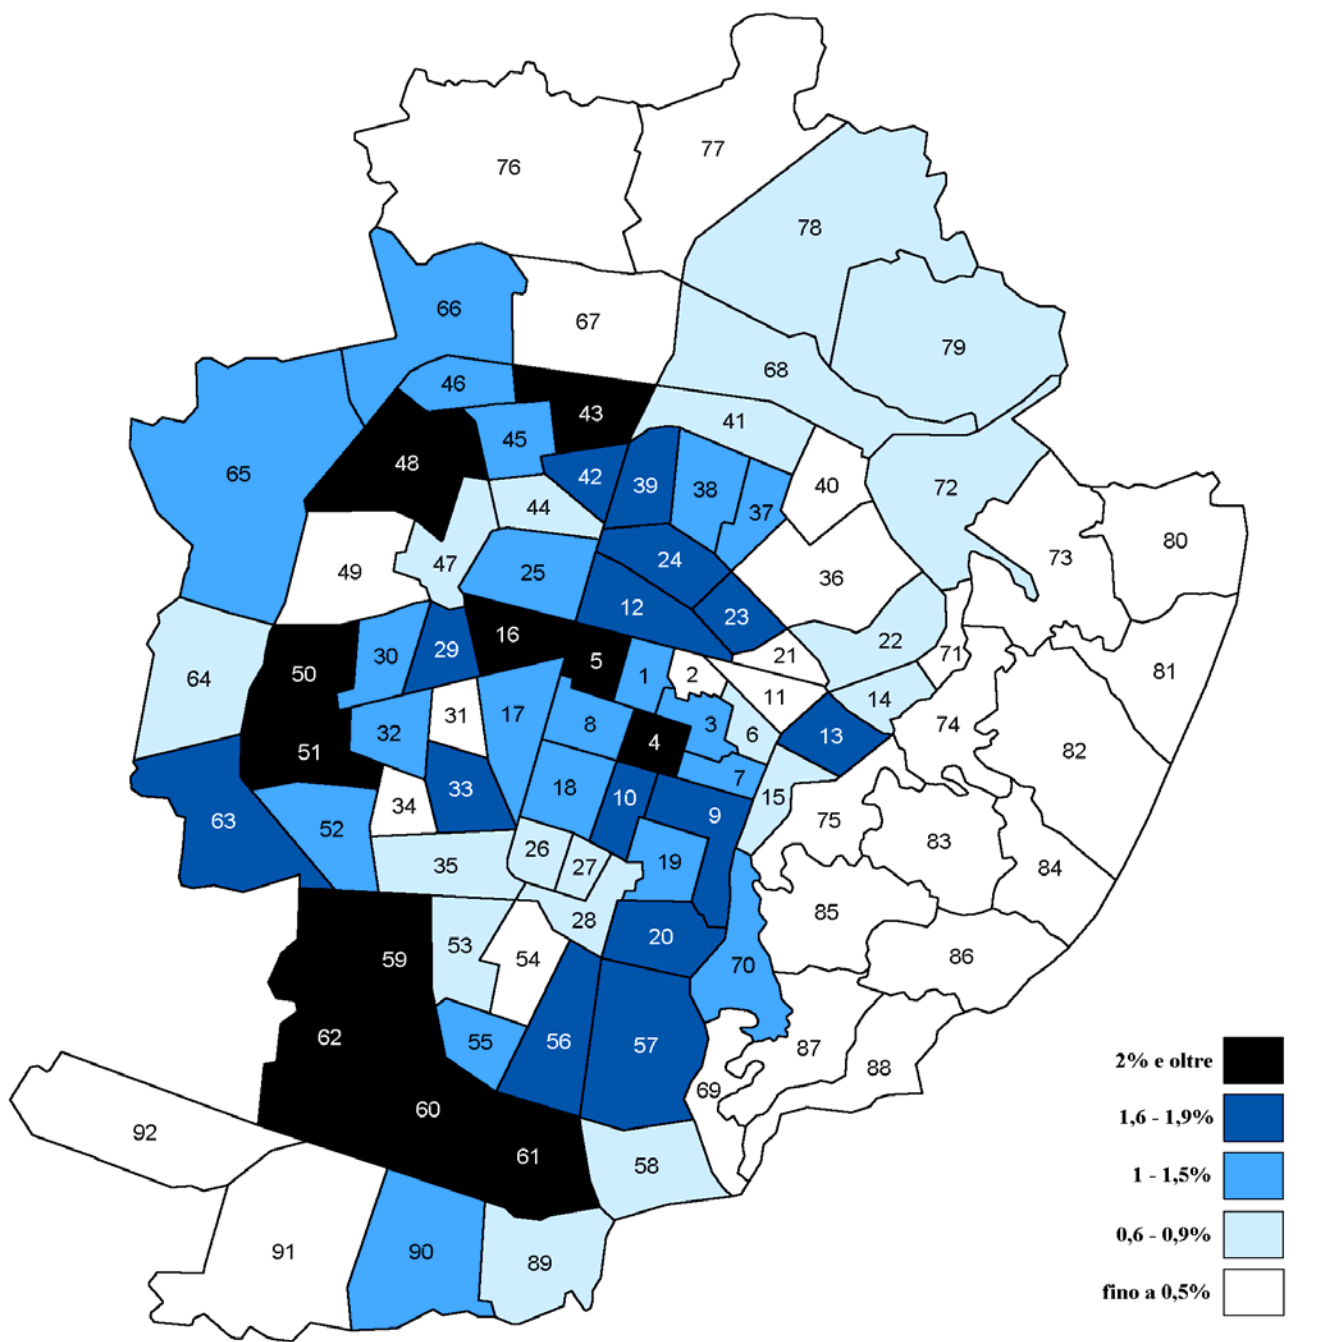

FURTI SU AUTO IN SOSTA

Incidenza % dei furti su auto localizzabili nelle singole zone statistiche sul totale cittadino

1 Municipio	24 Aurora	47 Ceronda-Martinetto	70 Pilonetto
2 Palazzo Reale	25 Teksid-Osped. Amedeo di Savoia	48 Lucento	71 Madonna del Pilone
3 Palazzo Carignano	26 Crocetta	49 Parco della Pellerina	72 Sassi
4 P.zza S. Carlo-P.zza Carlo Felice	27 Ospedale Mauriziano	50 Parella-Lionetto	73 Valgrande-Carman
5 Piazza Statuto	28 Corso Lepanto	51 Pozzo Strada	74 Val Pian a-Val San Martino
6 Piazza Vittorio Veneto	29 Campidoglio	52 Parco Ruffini-Borgata Lesna	75 Val Salice
7 Borgo Nuovo	30 La Tesoriera	53 Santa Rita	76 Villaretto
8 Comandanti	31 Boringhieri	54 Stadio Comunale-Piazza d'Armi	77 Falchera
9 S. Saverio-Valentino	32 Cenisia	55 Istituto Riposo per la vecchiaia	78 Villaggio Snia-Abbadia di Stura
10 Porta Nuova-San Secondo	33 San Paolo	56 Mercati Generali	79 Bertolla
11 Vanchiglia	34 Monginevro	57 Molinette-Millefonti	80 Superga
12 Borgo Dora	35 Polo Nord	58 Lingotto-Barriera di Nizza	81 Mongerone
13 Parco Michelotti-Borgo Po	36 Cimitero Generale	59 Corso Sracusa	82 Reagle-Fornice Goffi
14 Motodromo	37 Maddalene	60 Fiat Mirafiori	83 Santa Margherita
15 Piazza Crimea	38 Monterosa	61 Corso Traiano	84 Eremo-Strada di Pecetto
16 San Donato	39 Monte Bianco	62 Gerbido	85 San Vito
17 Porta Susa - Nuovo Tribunale	40 Regio Parco	63 Venchi Unica	86 Parco della Rimembranza
18 Politecnico	41 Barriera di Milano	64 Aeronautica	87 Cavoretto-Val Pattonera
19 Piazza Nizza	42 Borgata Vittoria	65 Le Vallette	88 Strada Ronchi-Tetti Gramaglia
20 Corso Dante-Ponte Isabella	43 La Fossata	66 Strada di Lanzo	89 Giardino Colonnetti
21 Gasometro	44 Officine Saviglia	67 Basse di Stura	90 Bogata Mirafiori
22 Vanchiglietta	45 Madonna di Campagna	68 Barriera di Stura	91 Drosso
23 Rossini	46 Barriera di Lanzo	69 Fioccardo	92 Cimitero Parco Torino sud