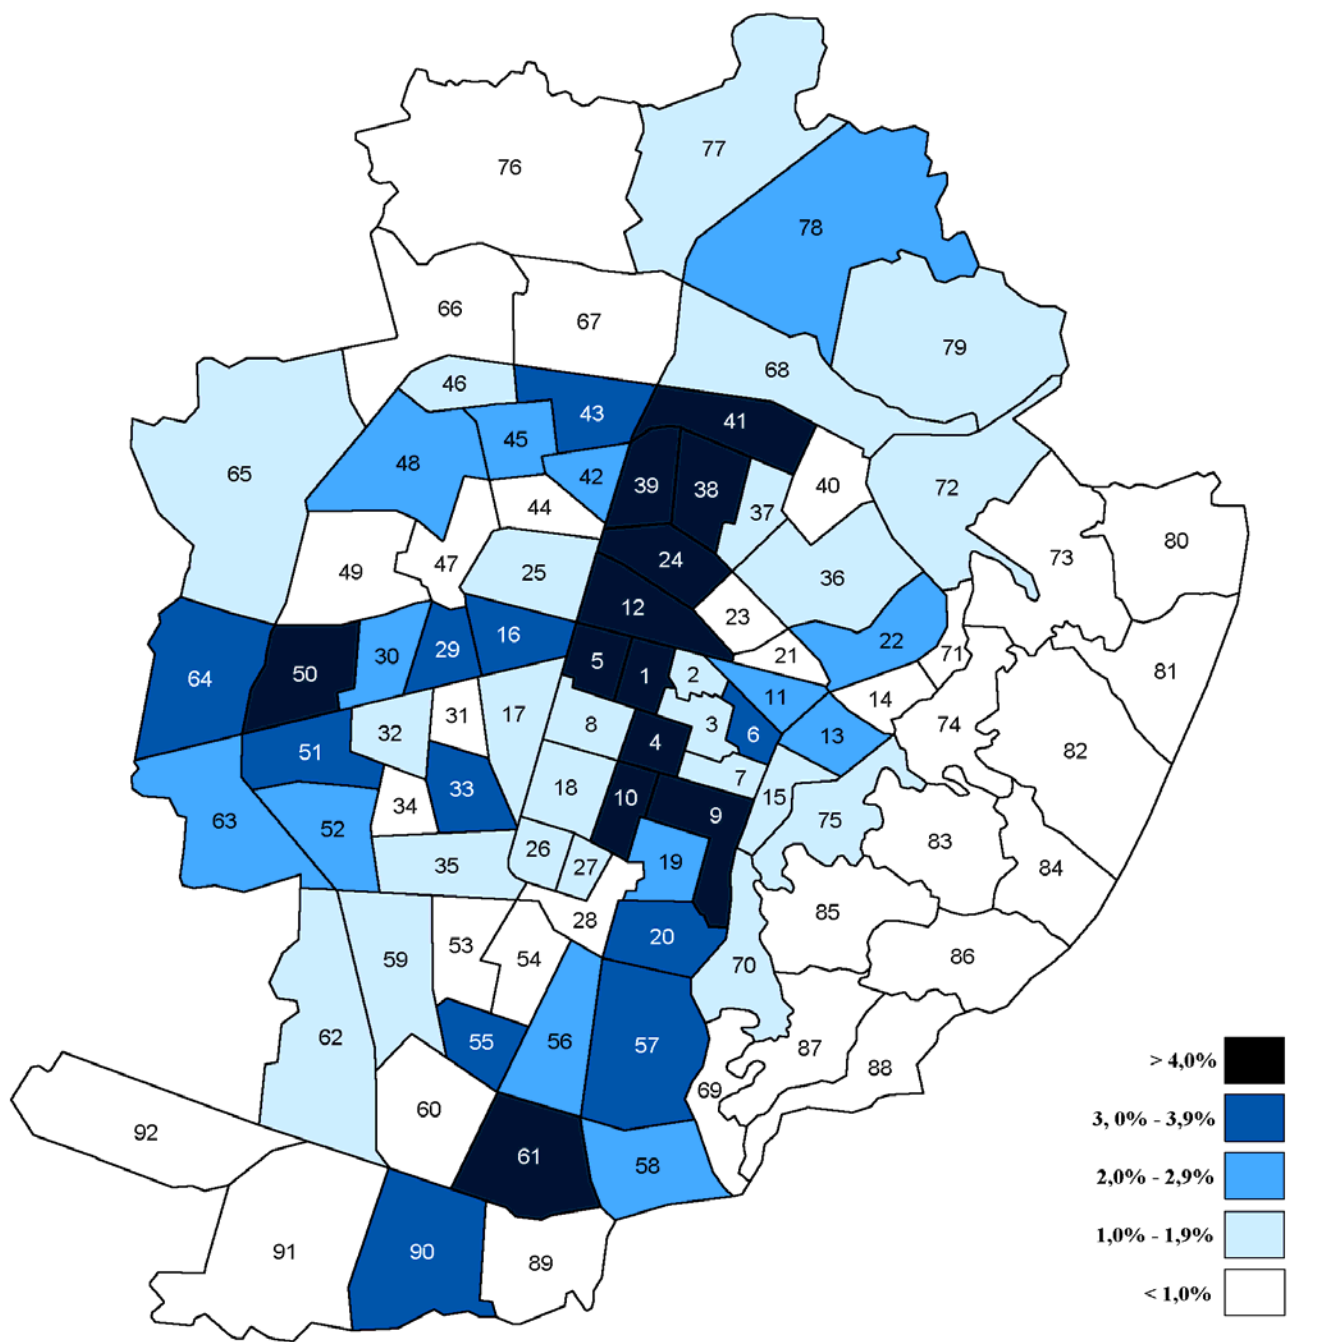

TRUFFE

Incidenza % delle truffe localizzabili nelle singole zone statistiche sul totale cittadino

1 Municipio	24 Aurora	47 Ceronda-Martinetto	70 Pilonetto
2 Palazzo Reale	25 Teksid-Osped. Amedeo di Savoia	48 Lucento	71 Madonna del Pilonetto
3 Palazzo Carignano	26 Crocetta	49 Parco della Pellerina	72 Sassi
4 P.zza S. Carlo-P.zza Carlo Felice	27 Ospedale Maurizio	50 Parella-Lionetto	73 Valgrande-Cartman
5 Piazza Statuto	28 Corso Lepanto	51 Pozzo Strada	74 Val Pian a-Val San Martino
6 Piazza Vittorio Veneto	29 Campidoglio	52 Parco Ruffini-Borgata Lesna	75 Val Salice
7 Borgo Nuovo	30 La Tesoriera	53 Santa Rita	76 Villaretto
8 Comandanti	31 Borighieri	54 Stadio Comunale-Piazza d'Armi	77 Falchera
9 S. Saverio-Valentino	32 Cenisia	55 Istituto Riposo per la vecchiaia	78 Villaggio Snia-Abbadia di Stura
10 Porta Nuova-San Secondo	33 San Paolo	56 Mercati Generali	79 Bertolla
11 Vanchiglia	34 Monginevro	57 Molinette-Millefonti	80 Superga
12 Borgo Dora	35 Polo Nord	58 Lingotto-Barriera di Nizza	81 Mongerone
13 Parco Michelotti-Borgo Po	36 Cimitero Generale	59 Corso Sracusa	82 Reaglio-Fornice Goffi
14 Motovelodromo	37 Maddalene	60 Fiat Mirafiori	83 Santa Margherita
15 Piazza Crimea	38 Monterosa	61 Corso Traiano	84 Eremo-Strada di Pecetto
16 San Donato	39 Monte Bianco	62 Gerbido	85 San Vito
17 Porta Susa - Nuovo Tribunale	40 Regio Parco	63 Venchi Unica	86 Parco della Rimembranza
18 Politecnico	41 Barriera di Milano	64 Aeronautica	87 Cavoretto-Val Pattonera
19 Piazza Nizza	42 Borgata Vittoria	65 Le Vallette	88 Strada Ronchi-Tetti Gramaglia
20 Corso Dante-Ponte Isabella	43 La Fossata	66 Strada di Lanzo	89 Giardino Colonnetti
21 Gasometro	44 Officine Saviglia	67 Basse di Stura	90 Borgata Mirafiori
22 Vanchiglietta	45 Madonna di Campagna	68 Barriera di Stura	91 Drosso
23 Rossini	46 Barriera di Lanzo	69 Fioccardo	92 Cimitero Parco Torino sud