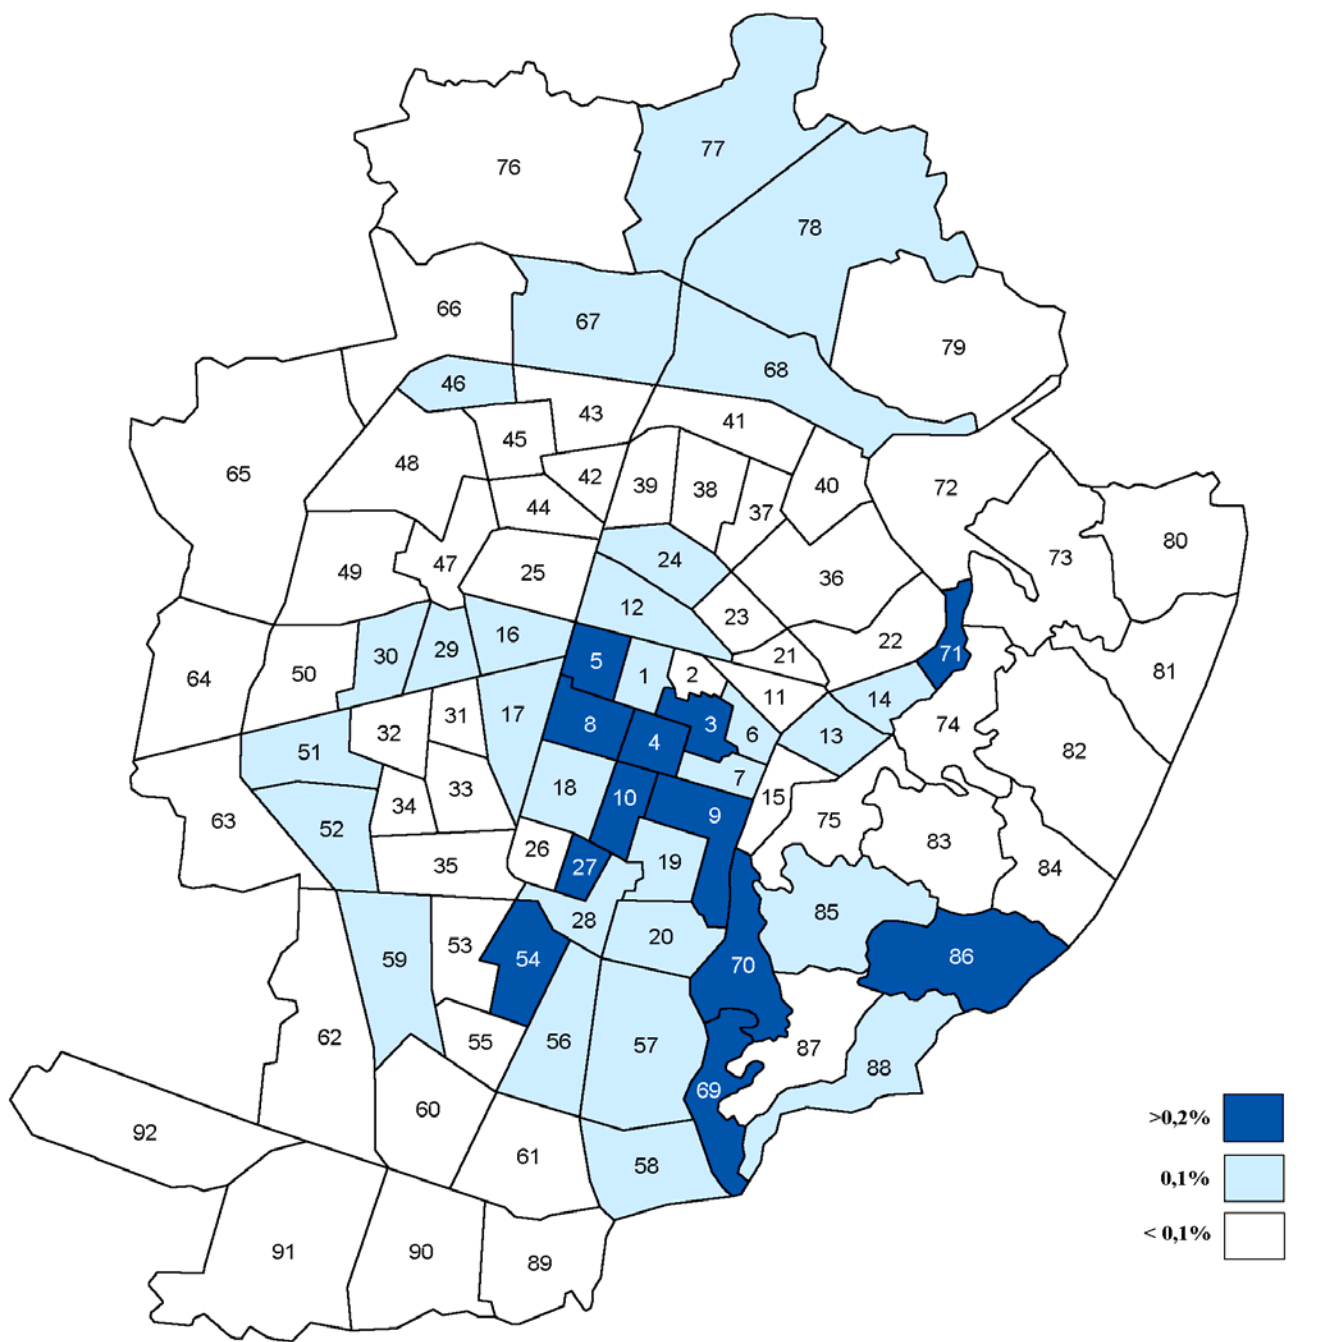

TRUFFE

Tasso % truffe/residenti nelle 92 zone statistiche di Torino

1 Municipio	24 Aurora	47 Ceronda-Martinetto	70 Pilo netto
2 Palazzo Reale	25 Teksid-Osped. Amedeo di Savoia	48 Lucento	71 Madonna del Pilone
3 Palazzo Carignano	26 Crocetta	49 Parco della Pellerina	72 Sassi
4 P.zza S. Carlo-P.zza Carlo Felice	27 Ospedale Mauriziano	50 Parella-Lionetto	73 Valgrande-Carman
5 Piazza Statuto	28 Corso Lepanto	51 Pozzo Strada	74 Val Pian a-Val San Martino
6 Piazza Vittorio Veneto	29 Campidoglio	52 Parco Ruffini-Borgata Lesna	75 Val Salice
7 Borgo Nuovo	30 La Tesoriera	53 Santa Rita	76 Villaretto
8 Comandi militari	31 Boringhieri	54 Stadio Comunale-Piazza d'Armi	77 Falchera
9 S. Sallvario-Valentino	32 Cenisia	55 Istituto Riposo per la vecchiaia	78 Villaggio Snia-Abbadia di Stura
10 Porta Nuova-San Secondo	33 San Paolo	56 Mercati Generali	79 Bertolla
11 Vanchiglia	34 Monginevro	57 Molinette-Millefonti	80 Superga
12 Borgo Dora	35 Polo Nord	58 Lingotto-Barriera di Nizza	81 Mongrèno
13 Parco Michelotti-Borgo Po	36 Cimitero Generale	59 Corso Sracusa	82 Reaglio-Fornice Goffi
14 Motovelodromo	37 Maddalene	60 Fiat Mirafiori	83 Santa Margherita
15 Piazza Crimea	38 Monterosa	61 Corso Traiano	84 Eremo-Strada di Pecetto
16 San Donato	39 Monte Bianco	62 Gerbido	85 San Vito
17 Porta Susa - Nuovo Tribunale	40 Regio Parco	63 Venchi Unica	86 Parco della Rimembranza
18 Politecnico	41 Barriera di Milano	64 Aeronautica	87 Cavoretto-Val Pattonera
19 Piazza Nizza	42 Borgata Vittoria	65 Le Vallette	88 Strada Ronchi-Tetti Gramaglia
20 Corso Dante-Ponte Isabella	43 La Fossata	66 Strada di Lanzo	89 Giardino Colonnetti
21 Gasometro	44 Officine Saviglia	67 Basse di Stura	90 Bogata Mirafiori
22 Vanchiglietta	45 Madonna di Campagna	68 Barriera di Stura	91 Drosso
23 Rossini	46 Barriera di Lanzo	69 Fioccardo	92 Cimitero Parco Torino sud