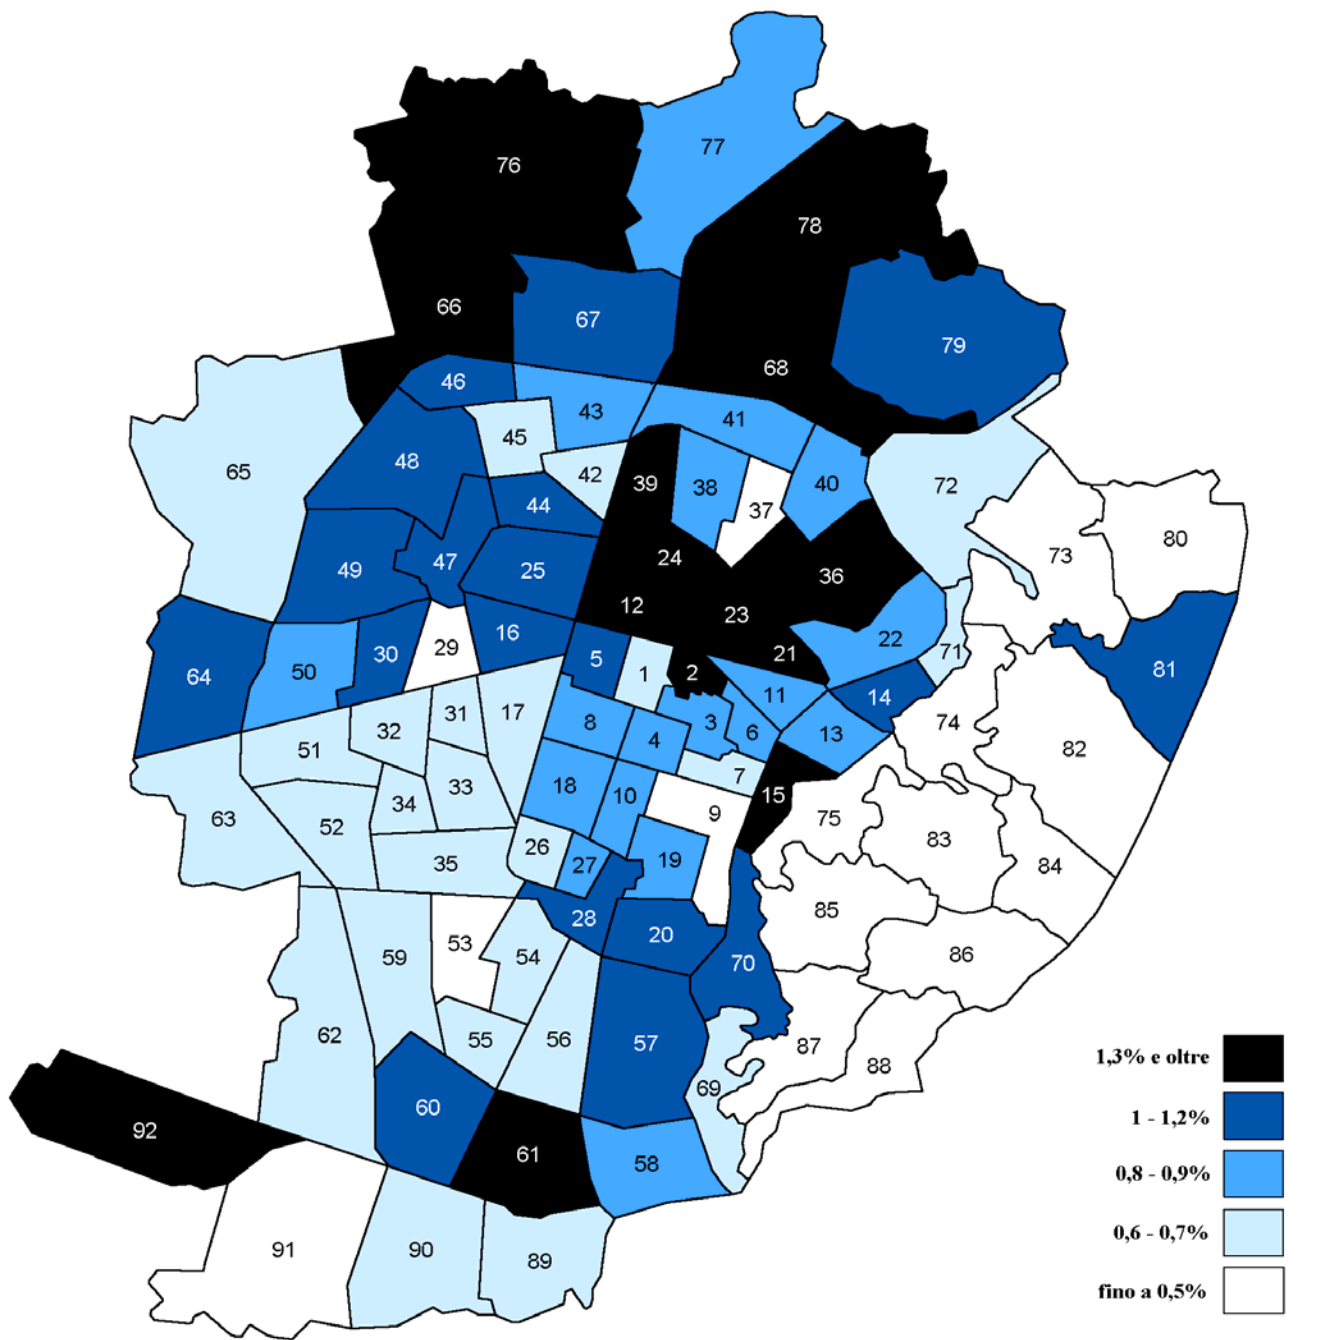

FURTI DI AUTOVEICOLI

Tasso percentuale furti d'auto/residenti nelle 92 zone statistiche di Torino

1 Municipio	24 Aurora	47 Ceronda-Martinetto	70 Pilonetto
2 Palazzo Reale	25 Teksid-Osped. Amedeo di Savoia	48 Lucento	71 Madonna del Pilonetto
3 Palazzo Carignano	26 Crocetta	49 Parco della Pellerina	72 Sassi
4 P.zza S. Carlo-P.zza Carlo Felice	27 Ospedale Mauriziano	50 Parella-Lionetto	73 Valgrande-Carman
5 Piazza Statuto	28 Corso Lepanto	51 Pozzo Strada	74 Valgrande-Carman
6 Piazza Vittorio Veneto	29 Campidoglio	52 Parco Ruffini-Borgata Lesna	75 Val Salice
7 Borgo Nuovo	30 La Tesoriera	53 Santa Rita	76 Villaretto
8 Comandanti	31 Boringhieri	54 Stadio Comunale-Piazza d'Armi	77 Falchera
9 S. Sallustiano	32 Cenisia	55 Istituto Riposo per la vecchiaia	78 Villaggio Snia-Abbadia di Stura
10 Porta Nuova-San Secondo	33 San Paolo	56 Mercati Generali	79 Bertolla
11 Vanchiglia	34 Monginevro	57 Molinette-Millefonti	80 Superga
12 Borgo Dora	35 Polo Nord	58 Lingotto-Barriera di Nizza	81 Mongerone
13 Parco Michelotti-Borgo Po	36 Cimitero Generale	59 Corso Sracusa	82 Reagle-Fornice Goffi
14 Motodromo	37 Maddalene	60 Fiat Mirafiori	83 Santa Margherita
15 Piazza Crimea	38 Monterosa	61 Corso Traiano	84 Eremo-Strada di Pecetto
16 San Donato	39 Monte Bianco	62 Gerbido	85 San Vito
17 Porta Susa - Nuovo Tribunale	40 Regio Parco	63 Venchi Unica	86 Parco della Rimembranza
18 Politecnico	41 Barriera di Milano	64 Aeronautica	87 Cavoretto-Val Pattonera
19 Piazza Nizza	42 Borgata Vittoria	65 Le Vallette	88 Strada Ronchi-Tetti Gramaglia
20 Corso Dante-Ponte Isabella	43 La Fossata	66 Strada di Lanzo	89 Giardino Colonnetti
21 Gasometro	44 Officine Saviglia	67 Basse di Stura	90 Borgata Mirafiori
22 Vanchiglietta	45 Madonna di Campagna	68 Barriera di Stura	91 Drosso
23 Rossini	46 Barriera di Lanzo	69 Fioccardo	92 Cimitero Parco Torino sud