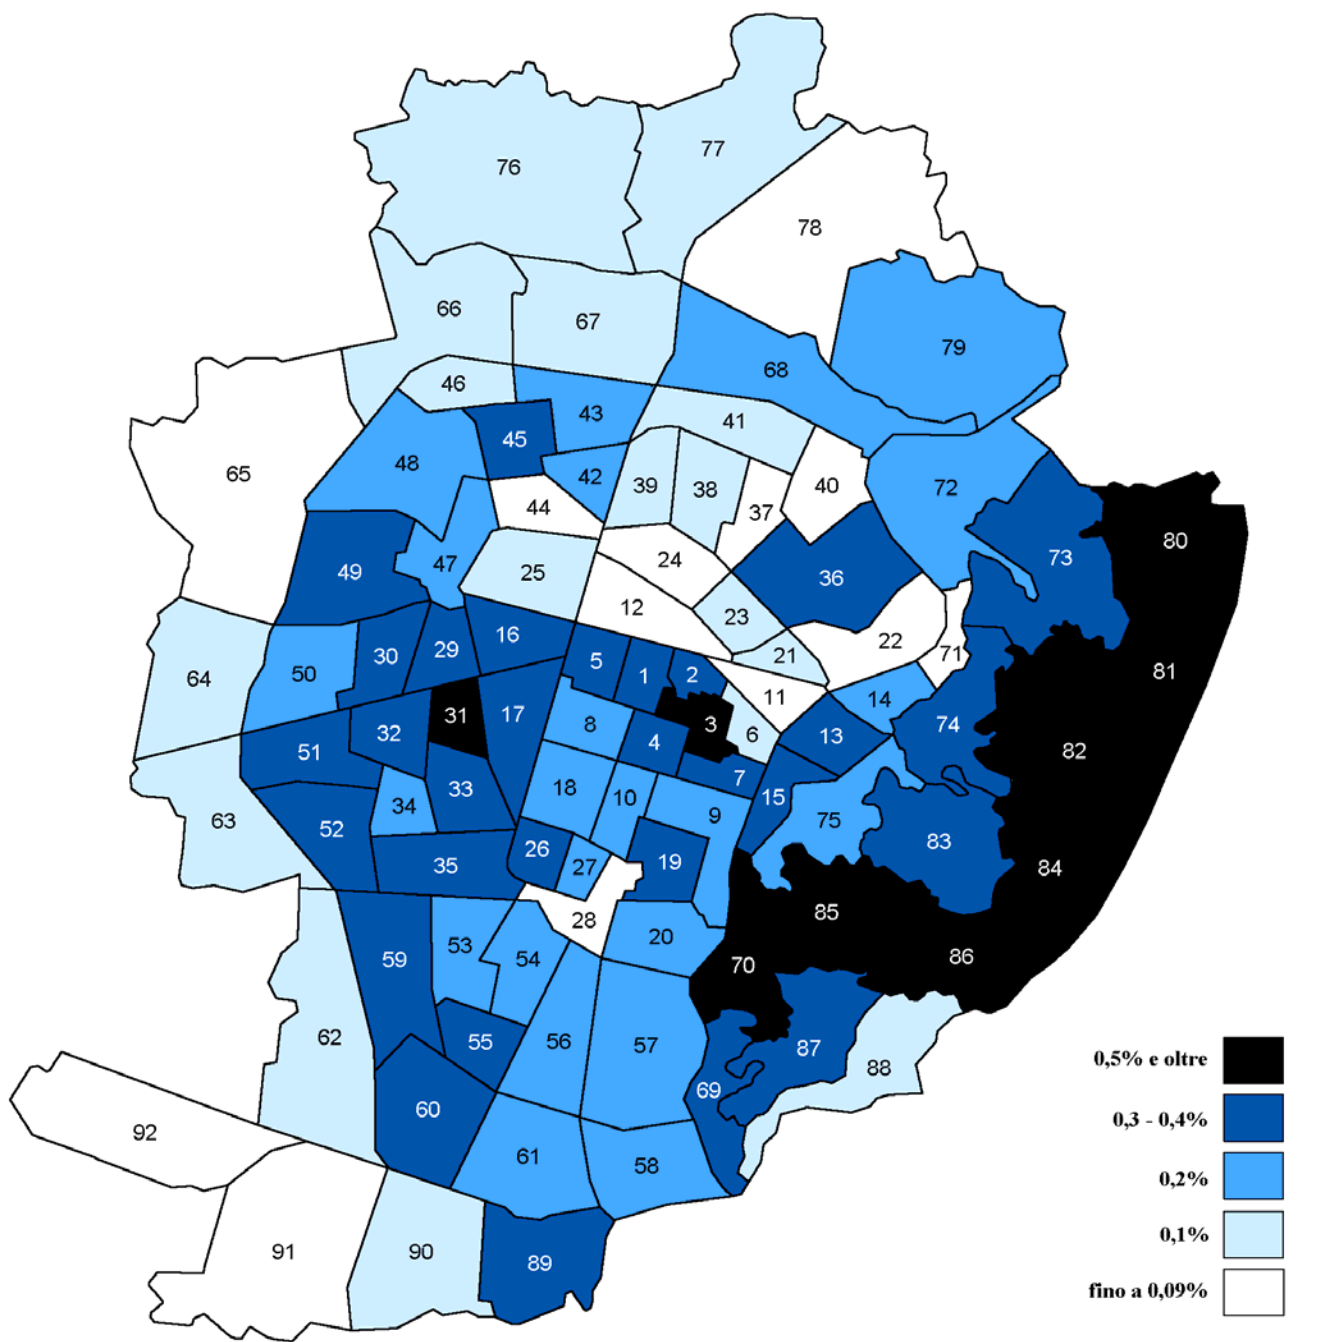

FURTI IN APPARTAMENTO

Tasso % furti in appartamento/residenti nelle 92 zone statistiche di Torino

1 Municipio	24 Aurora	47 Ceronda-Martinetto	70 Pilonetto
2 Palazzo Reale	25 Teksid-Osped. Amedeo di Savoia	48 Lucento	71 Madonna del Pilone
3 Palazzo Carignano	26 Crocetta	49 Parco della Pellerina	72 Sassi
4 P.zza S. Carlo-P.zza Carlo Felice	27 Ospedale Maurizio	50 Parella-Lionetto	73 Valgrande-Carman
5 Piazza Statuto	28 Corso Lepanto	51 Pozzo Strada	74 Val Pian-a-Val San Martino
6 Piazza Vittorio Veneto	29 Campidoglio	52 Parco Ruffini-Borgata Lesna	75 Val Salice
7 Borgo Nuovo	30 La Tesoriera	53 Santa Rita	76 Villaretto
8 Comandimilitari	31 Boringhieri	54 Stadio Comunale-Piazza d'Armi	77 Falchera
9 S. Sallvario-Valentino	32 Cenisia	55 Istituto Riposo per la vecchiaia	78 Villaggio Snia-Abbadia di Stura
10 Porta Nuova-San Secondo	33 San Paolo	56 Mercati Generali	79 Bertolla
11 Vanchiglia	34 Monginevro	57 Molinette-Millefonti	80 Superga
12 Borgo Dora	35 Polonord	58 Lingotto-Barriera di Nizza	81 Mongerone
13 Parco Michelotti-Borgo Po	36 Cimitero Generale	59 Corso Sracusa	82 Reagle-Fornice Goffi
14 Motovelodromo	37 Maddalene	60 Fiat Mirafiori	83 Santa Margherita
15 Piazza Crimea	38 Monterosa	61 Corso Traiano	84 Eremo-Strada di Pecetto
16 San Donato	39 Monte Bianco	62 Gerbido	85 San Vito
17 Porta Susa - Nuovo Tribunale	40 Regio Parco	63 Venchi Unica	86 Parco della Rimembranza
18 Politecnico	41 Barriera di Milano	64 Aeronautica	87 Cavoretto-Val Pattonera
19 Piazza Nizza	42 Borgata Vittoria	65 Le Vallette	88 Strada Ronchi-Tetti Gramaglia
20 Corso Dante-Ponte Isabella	43 La Fossata	66 Strada di Lanzo	89 Giardino Colonnetti
21 Gasometro	44 Officine Saviglia	67 Basse di Stura	90 Bogata Mirafiori
22 Vanchiglietta	45 Madonna di Campagna	68 Barriera di Stura	91 Drosso
23 Rossini	46 Barriera di Lanzo	69 Fioccardo	92 Cimitero Parco Torino sud