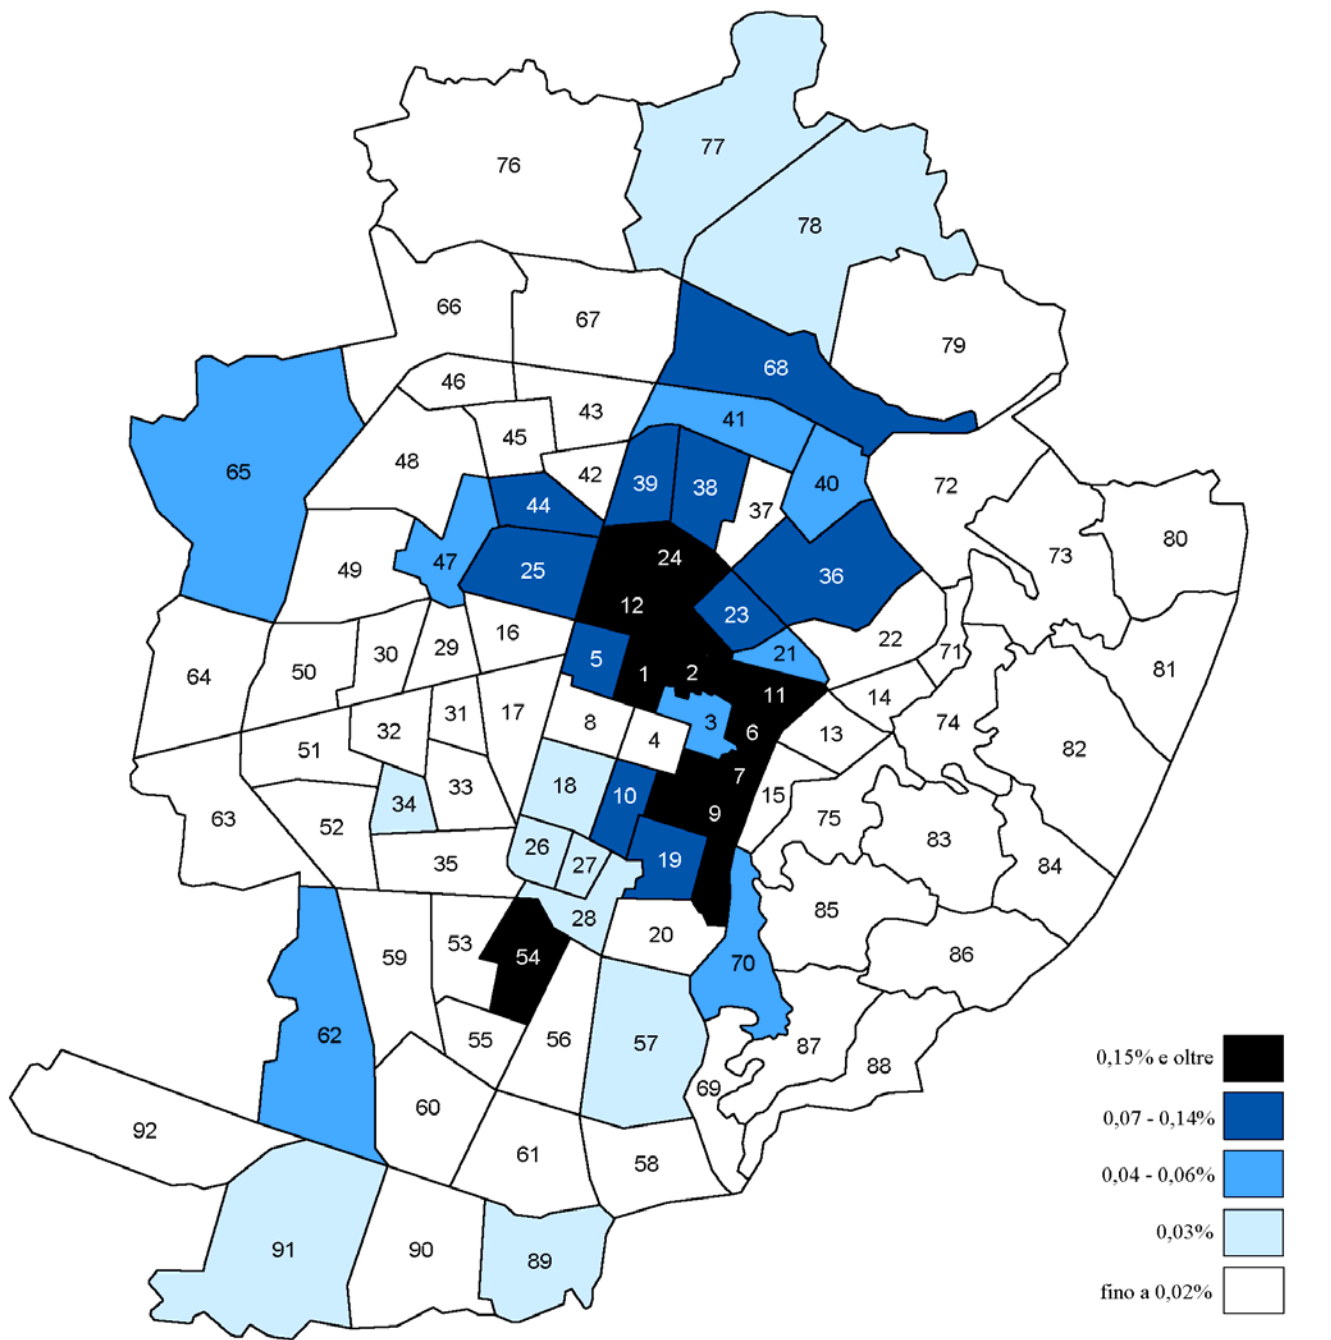

SPACCIO DI STUPEFACENTI

Tasso % spaccio/residenti nelle 92 zone statistiche di Torino

1 Municipio	24 Aurora	47 Ceronda-Martinetto	70 Pilonetto
2 Palazzo Reale	25 Teksid-Osped. Amedeo di Savoia	48 Lucento	71 Madonna del Pilone
3 Palazzo Carignano	26 Crocetta	49 Parco della Pellerina	72 Sassi
4 P.zza S. Carlo-P.zza Carlo Felice	27 Ospedale Mauriziano	50 Parella-Lionetto	73 Valgrande-Carman
5 Piazza Statuto	28 Corso Lepanto	51 Pozzo Strada	74 Val Pian a-Val San Martino
6 Piazza Vittorio Veneto	29 Campidoglio	52 Parco Ruffini-Borgata Lesna	75 Val Salice
7 Borgo Nuovo	30 La Tesoriera	53 Santa Rita	76 Villaretto
8 Comandanti	31 Boringhieri	54 Stadio Comunale-Piazza d'Armi	77 Falchera
9 S. Sallvario-Valentino	32 Cenisia	55 Istituto Riposo per la vecchiaia	78 Villaggio Snia-Abbadia di Stura
10 Porta Nuova-San Secondo	33 San Paolo	56 Mercati Generali	79 Bertolla
11 Vanchiglia	34 Monginevro	57 Molinette-Millefonti	80 Superga
12 Borgo Dora	35 Polo Nord	58 Lingotto-Barriera di Nizza	81 Mongerone
13 Parco Michelotti-Borgo Po	36 Cimitero Generale	59 Corso Sracusa	82 Reagle-Fornie Goffi
14 Motovelodromo	37 Maddalene	60 Fiat Mirafiori	83 Santa Margherita
15 Piazza Crimea	38 Monterosa	61 Corso Traiano	84 Eremo-Strada di Pecetto
16 San Donato	39 Monte Bianco	62 Gerbido	85 San Vito
17 Porta Susa - Nuovo Tribunale	40 Regio Parco	63 Venchi Unica	86 Parco della Rimembranza
18 Politecnico	41 Barriera di Milano	64 Aeronautica	87 Cavoretto-Val Pattonera
19 Piazza Nizza	42 Borgata Vittoria	65 Le Vallette	88 Strada Ronchi-Tetti Gramaglia
20 Corso Dante-Ponte Isabella	43 La Fossata	66 Strada di Lanzo	89 Giardino Colonnetti
21 Gasometro	44 Officine Saviglia	67 Basse di Stura	90 Bogata Mirafiori
22 Vanchiglietta	45 Madonna di Campagna	68 Barriera di Stura	91 Drosso
23 Rossini	46 Barriera di Lanzo	69 Fioccardo	92 Cimitero Parco Torino sud