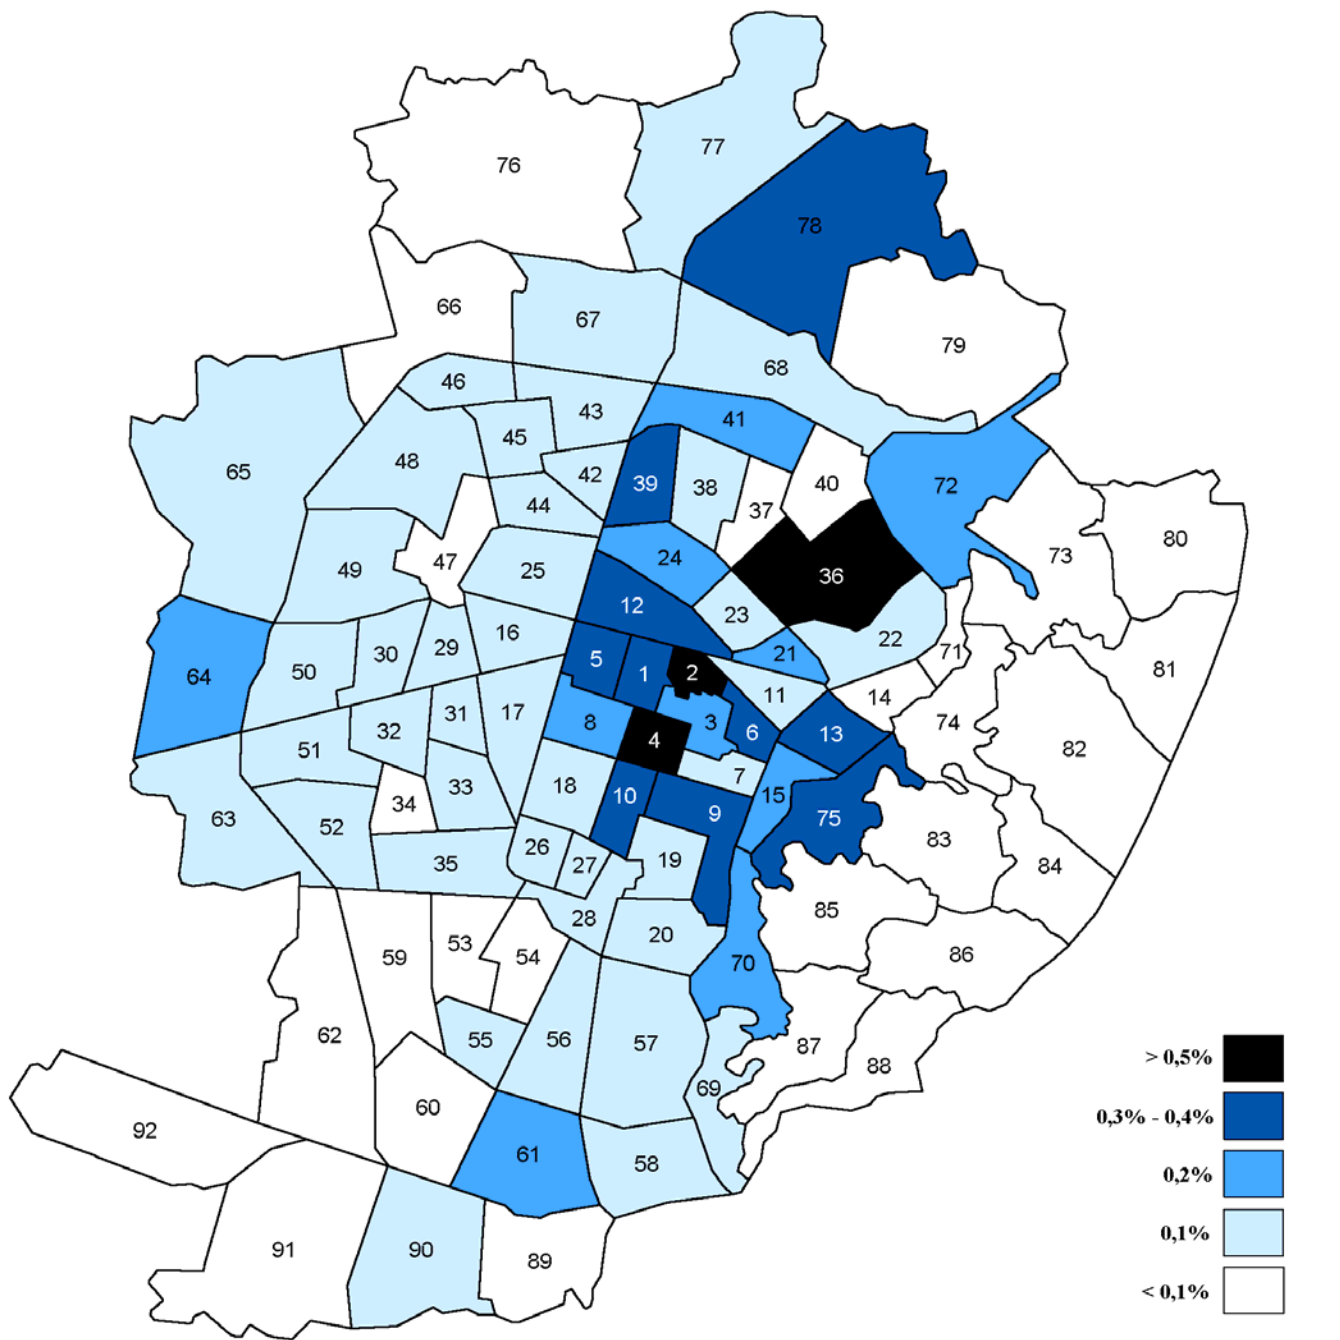

RAPINE

Tasso % rapine/residenti nelle 92 zone statistiche di Torino

1 Municipio	24 Aurora	47 Ceronda-Martinetto	70 Pilonetto
2 Palazzo Reale	25 Teksid-Osped. Amedeo di Savoia	48 Lucento	71 Madonna del Pilonetto
3 Palazzo Carignano	26 Crocetta	49 Parco della Pellerina	72 Sassi
4 P.zza S. Carlo-P.zza Carlo Felice	27 Ospedale Maurizio	50 Parella-Lionetto	73 Valgrande-Carman
5 Piazza Statuto	28 Corso Lepanto	51 Pozzo Strada	74 Val Pian a-Val San Martino
6 Piazza Vittorio Veneto	29 Campidoglio	52 Parco Ruffini-Borgata Lesna	75 Val Salice
7 Borgo Nuovo	30 La Tesoriera	53 Santa Rita	76 Villaretto
8 Comandanti	31 Boringhieri	54 Stadio Comunale-Piazza d'Armi	77 Falchera
9 S. Saverio-Valentino	32 Cenisia	55 Istituto Riposo per la vecchiaia	78 Villaggio Snia-Abbadia di Stura
10 Porta Nuova-San Secondo	33 San Paolo	56 Mercati Generali	79 Bertolla
11 Vanchiglia	34 Monginevro	57 Molinette-Millefonti	80 Superga
12 Borgo Dora	35 Polo Nord	58 Lingotto-Barriera di Nizza	81 Mongerone
13 Parco Michelotti-Borgo Po	36 Cimitero Generale	59 Corso Sracusa	82 Reagle-Fornice Goffi
14 Motovelodromo	37 Maddalene	60 Fiat Mirafiori	83 Santa Margherita
15 Piazza Crimea	38 Monterosa	61 Corso Traiano	84 Eremo-Strada di Pecetto
16 San Donato	39 Monte Bianco	62 Gerbido	85 San Vito
17 Porta Susa - Nuovo Tribunale	40 Regio Parco	63 Venchi Unica	86 Parco della Rimembranza
18 Politecnico	41 Barriera di Milano	64 Aeronautica	87 Cavoretto-Val Pattonera
19 Piazza Nizza	42 Borgata Vittoria	65 Le Vallette	88 Strada Ronchi-Tetti Gramaglia
20 Corso Dante-Ponte Isabella	43 La Fossata	66 Strada di Lanzo	89 Giardino Colonnetti
21 Gasometro	44 Officine Saviglia	67 Basse di Stura	90 Borgata Mirafiori
22 Vanchiglietta	45 Madonna di Campagna	68 Barriera di Stura	91 Drosso
23 Rossini	46 Barriera di Lanzo	69 Fioccardo	92 Cimitero Parco Torino sud