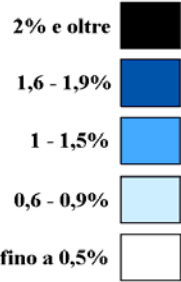

SPACCIO DI STUPEFACENTI

Incidenza % dello spaccio localizzabile nelle singole zone statistiche sul totale cittadino

1 Municipio	24 Aurora	47 Ceronda-Martinetto	70 Pilonetto
2 Palazzo Reale	25 Teksid-Osped. Amedeo di Savoia	48 Lucento	71 Madonna del Pilonetto
3 Palazzo Carignano	26 Crocetta	49 Parco della Pellerina	72 Sassi
4 P.zza S. Carlo-P.zza Carlo Felice	27 Ospedale Maurizio	50 Parella-Lionetto	73 Valgrande-Carman
5 Piazza Statuto	28 Corso Lepanto	51 Pozzo Strada	74 Val Pian a-Val San Martino
6 Piazza Vittorio Veneto	29 Campidoglio	52 Parco Ruffini-Borgata Lesna	75 Val Salice
7 Borgo Nuovo	30 La Tesoriera	53 Santa Rita	76 Villaretto
8 Comandanti	31 Boringhieri	54 Stadio Comunale-Piazza d'Armi	77 Falchera
9 S. Saverio-Valentino	32 Cenisia	55 Istituto Riposo per la vecchiaia	78 Villaggio Snia-Abbadia di Stura
10 Porta Nuova-San Secondo	33 San Paolo	56 Mercati Generali	79 Bertolla
11 Vanchiglia	34 Monginevro	57 Molinette-Millefonti	80 Superga
12 Borgo Dora	35 Polo Nord	58 Lingotto-Barriera di Nizza	81 Mongerone
13 Parco Michelotti-Borgo Po	36 Cimitero Generale	59 Corso Sracusa	82 Reaglio-Fornice Goffi
14 Motodromo	37 Maddalene	60 Fiat Mirafiori	83 Santa Margherita
15 Piazza Crimea	38 Monterosa	61 Corso Traiano	84 Eremo-Strada di Pecetto
16 San Donato	39 Monte Bianco	62 Gerbido	85 San Vito
17 Porta Susa - Nuovo Tribunale	40 Regio Parco	63 Venchi Unica	86 Parco della Rimembranza
18 Politecnico	41 Barriera di Milano	64 Aeronautica	87 Cavoretto-Val Pattonera
19 Piazza Nizza	42 Borgata Vittoria	65 Le Vallette	88 Strada Ronchi-Tetti Gramaglia
20 Corso Dante-Ponte Isabella	43 La Fossata	66 Strada di Lanzo	89 Giardino Colonnetti
21 Gasometro	44 Officine Saviglia	67 Basse di Stura	90 Bogata Mirafiori
22 Vanchiglietta	45 Madonna di Campagna	68 Barriera di Stura	91 Drosso
23 Rossini	46 Barriera di Lanzo	69 Fioccardo	92 Cimitero Parco Torino sud