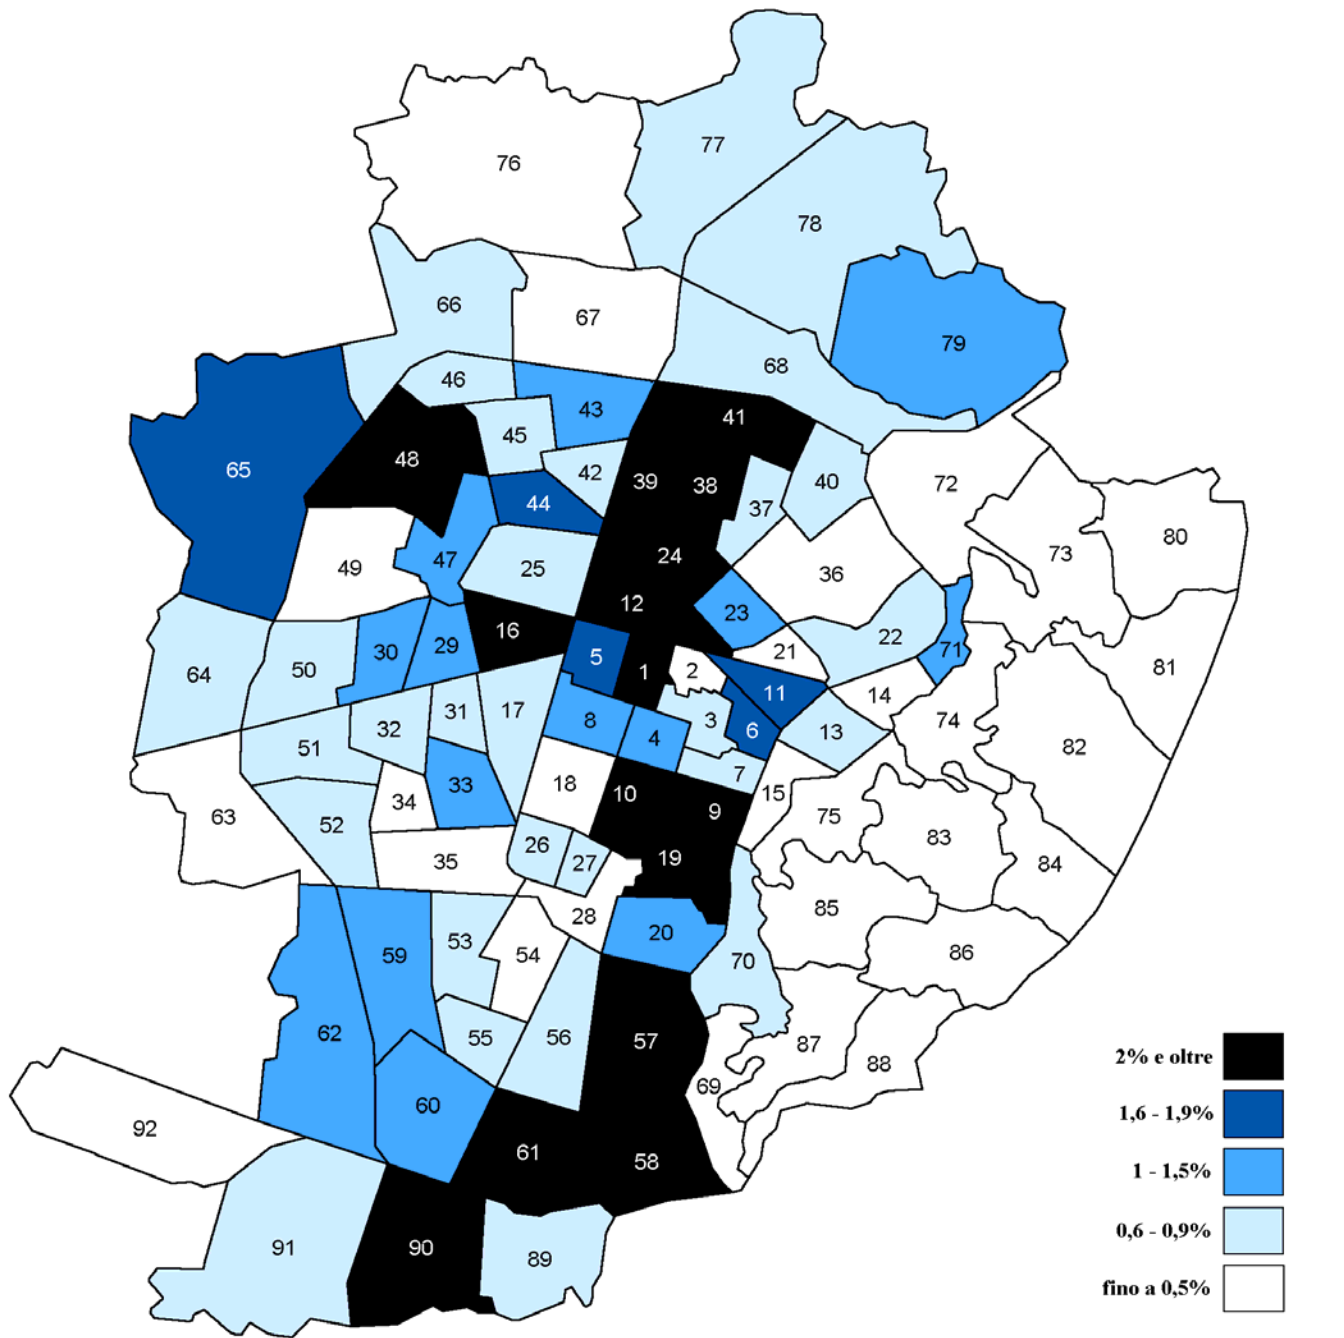

LESIONI DOLOSE

Incidenza % delle lesioni dolose localizzabili nelle singole zone statistiche sul totale cittadino

1 Municipio	24 Aurora	47 Ceronda-Martinetto	70 Pilonetto
2 Palazzo Reale	25 Teksid-Osped. Amedeo di Savoia	48 Lucento	71 Madonna del Pilonetto
3 Palazzo Carignano	26 Crocetta	49 Parco della Pellerina	72 Sassi
4 P.zza S. Carlo-P.zza Carlo Felice	27 Ospedale Mauriziano	50 Parella-Lionetto	73 Valgrande-Cartman
5 Piazza Statuto	28 Corso Lepanto	51 Pozzo Strada	74 Val Pian a-Val San Martino
6 Piazza Vittorio Veneto	29 Campidoglio	52 Parco Ruffini-Borgata Lesna	75 Val Salice
7 Borgo Nuovo	30 La Tesoriera	53 Santa Rita	76 Villaretto
8 Comandanti	31 Borighieri	54 Stadio Comunale-Piazza d'Armi	77 Falchera
9 S. Saverio-Valentino	32 Cenisia	55 Istituto Riposo per la vecchiaia	78 Villaggio Snia-Abbadia di Stura
10 Porta Nuova-San Secondo	33 San Paolo	56 Mercati Generali	79 Bertolla
11 Vanchiglia	34 Monginevro	57 Molinette-Millefonti	80 Superga
12 Borgo Dora	35 Polo Nord	58 Lingotto-Barriera di Nizza	81 Mongerone
13 Parco Michelotti-Borgo Po	36 Cimitero Generale	59 Corso Sracusa	82 Reaglio-Fornice Goffi
14 Motovelodromo	37 Maddalene	60 Fiat Mirafiori	83 Santa Margherita
15 Piazza Crimea	38 Monterosa	61 Corso Traiano	84 Eremo-Strada di Pecetto
16 San Donato	39 Monte Bianco	62 Gerbido	85 San Vito
17 Porta Susa - Nuovo Tribunale	40 Regio Parco	63 Venchi Unica	86 Parco della Rimembranza
18 Politecnico	41 Barriera di Milano	64 Aeronautica	87 Cavoretto-Val Pattonera
19 Piazza Nizza	42 Borgata Vittoria	65 Le Vallette	88 Strada Ronchi-Tetti Gramaglia
20 Corso Dante-Ponte Isabella	43 La Fossata	66 Strada di Lanzo	89 Giardino Colonnetti
21 Gasometro	44 Officine Saviglia	67 Basse di Stura	90 Bogata Mirafiori
22 Vanchiglietta	45 Madonna di Campagna	68 Barriera di Stura	91 Drosso
23 Rossini	46 Barriera di Lanzo	69 Fioccardo	92 Cimitero Parco Torino sud