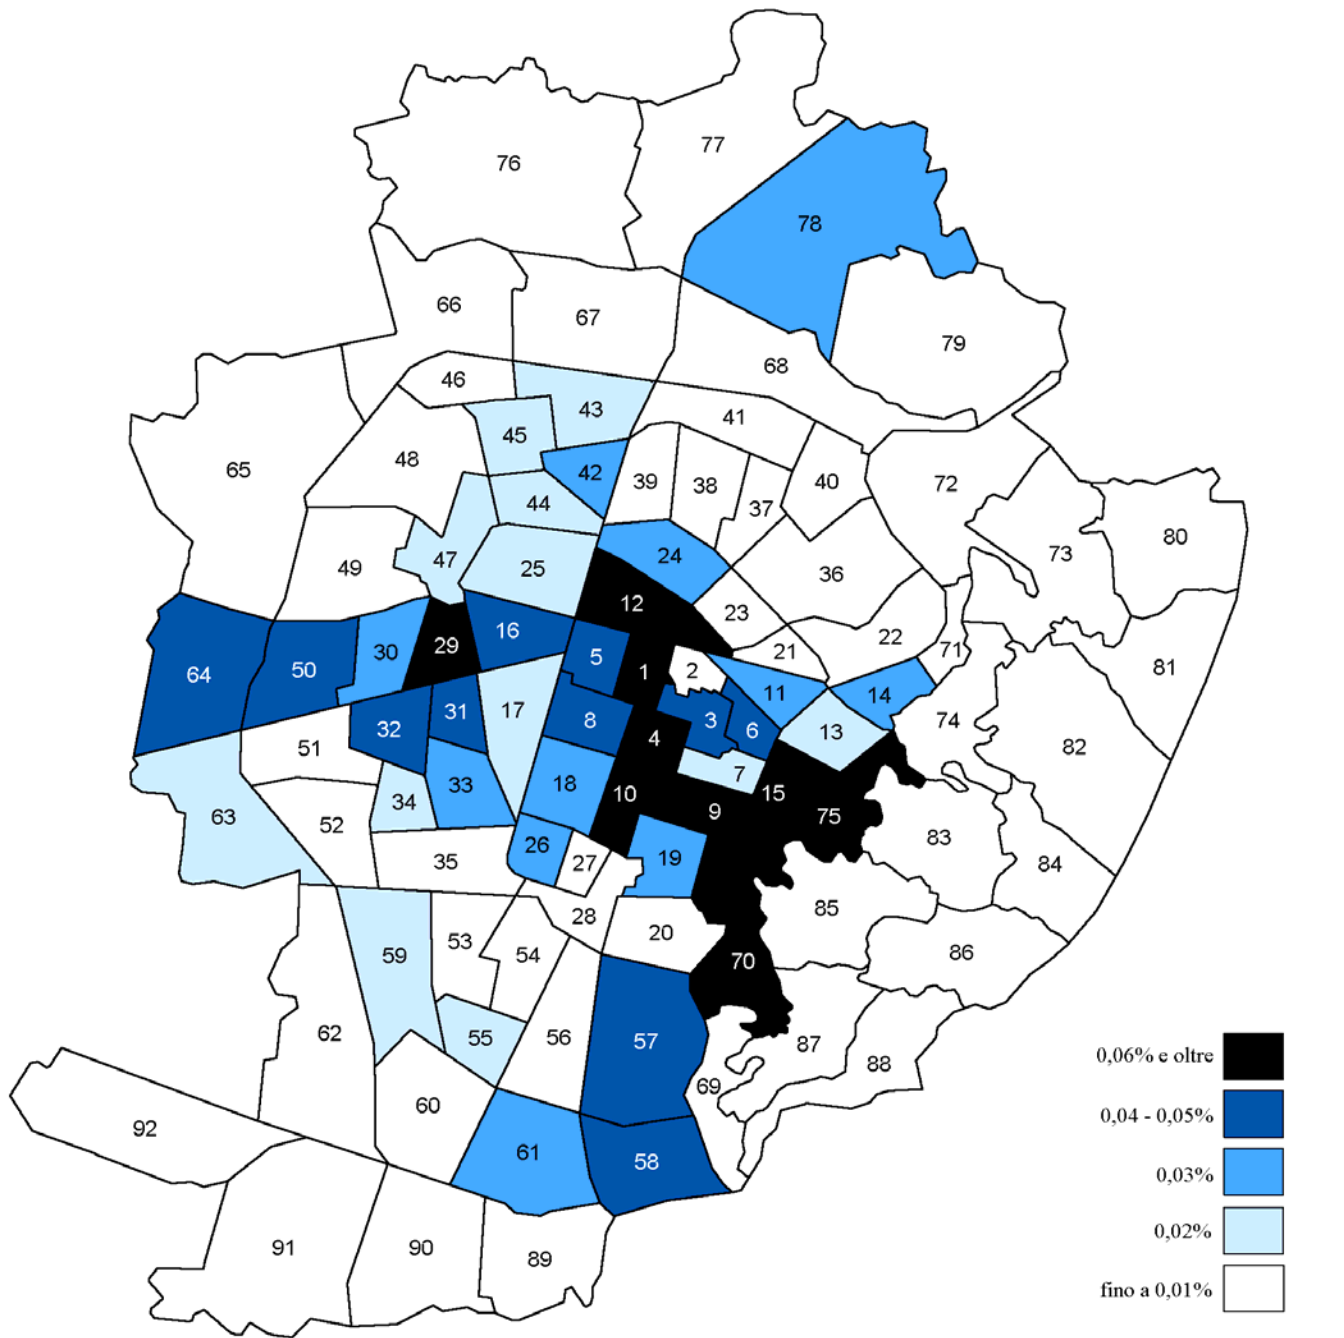

SCIPPI

Tasso % scippi/residenti nelle 92 zone statistiche di Torino

1 Municipio	24 Aurora	47 Ceronda-Martinetto	70 Pilonetto
2 Palazzo Reale	25 Teksid-Osped. Amedeo di Savoia	48 Lucento	71 Madonna del Pilonetto
3 Palazzo Carignano	26 Crocetta	49 Parco della Pellerina	72 Sassi
4 P.zza S. Carlo-P.zza Carlo Felice	27 Ospedale Mauriziano	50 Parella-Lionetto	73 Valgrande-Carman
5 Piazza Statuto	28 Corso Lepanto	51 Pozzo Strada	74 Val Pian a-Val San Martino
6 Piazza Vittorio Veneto	29 Campidoglio	52 Parco Ruffini-Borgata Lesna	75 Val Salice
7 Borgo Nuovo	30 La Tesoriera	53 Santa Rita	76 Villaretto
8 Comandanti	31 Boringhieri	54 Stadio Comunale-Piazza d'Armi	77 Falchera
9 S. Saverio-Valentino	32 Cenisia	55 Istituto Riposo per la vecchiaia	78 Villaggio Snia-Abbadia di Stura
10 Porta Nuova-San Secondo	33 San Paolo	56 Mercati Generali	79 Bertolla
11 Vanchiglia	34 Monginevro	57 Molinette-Millefonti	80 Superga
12 Borgo Dora	35 Polo Nord	58 Lingotto-Barriera di Nizza	81 Mongerone
13 Parco Michelotti-Borgo Po	36 Cimitero Generale	59 Corso Sracusa	82 Reagle-Fornice Goffi
14 Motovelodromo	37 Maddalene	60 Fiat Mirafiori	83 Santa Margherita
15 Piazza Crimea	38 Monterosa	61 Corso Traiano	84 Eremo-Strada di Pecetto
16 San Donato	39 Monte Bianco	62 Gerbido	85 San Vito
17 Porta Susa - Nuovo Tribunale	40 Regio Parco	63 Venchi Unica	86 Parco della Rimembranza
18 Politecnico	41 Barriera di Milano	64 Aeronautica	87 Cavoretto-Val Pattonera
19 Piazza Nizza	42 Borgata Vittoria	65 Le Vallette	88 Strada Ronchi-Tetti Gramaglia
20 Corso Dante-Ponte Isabella	43 La Fossata	66 Strada di Lanzo	89 Giardino Colonnetti
21 Gasometro	44 Officine Saviglia	67 Basse di Stura	90 Bogata Mirafiori
22 Vanchiglietta	45 Madonna di Campagna	68 Barriera di Stura	91 Drosso
23 Rossini	46 Barriera di Lanzo	69 Fioccardo	92 Cimitero Parco Torino sud