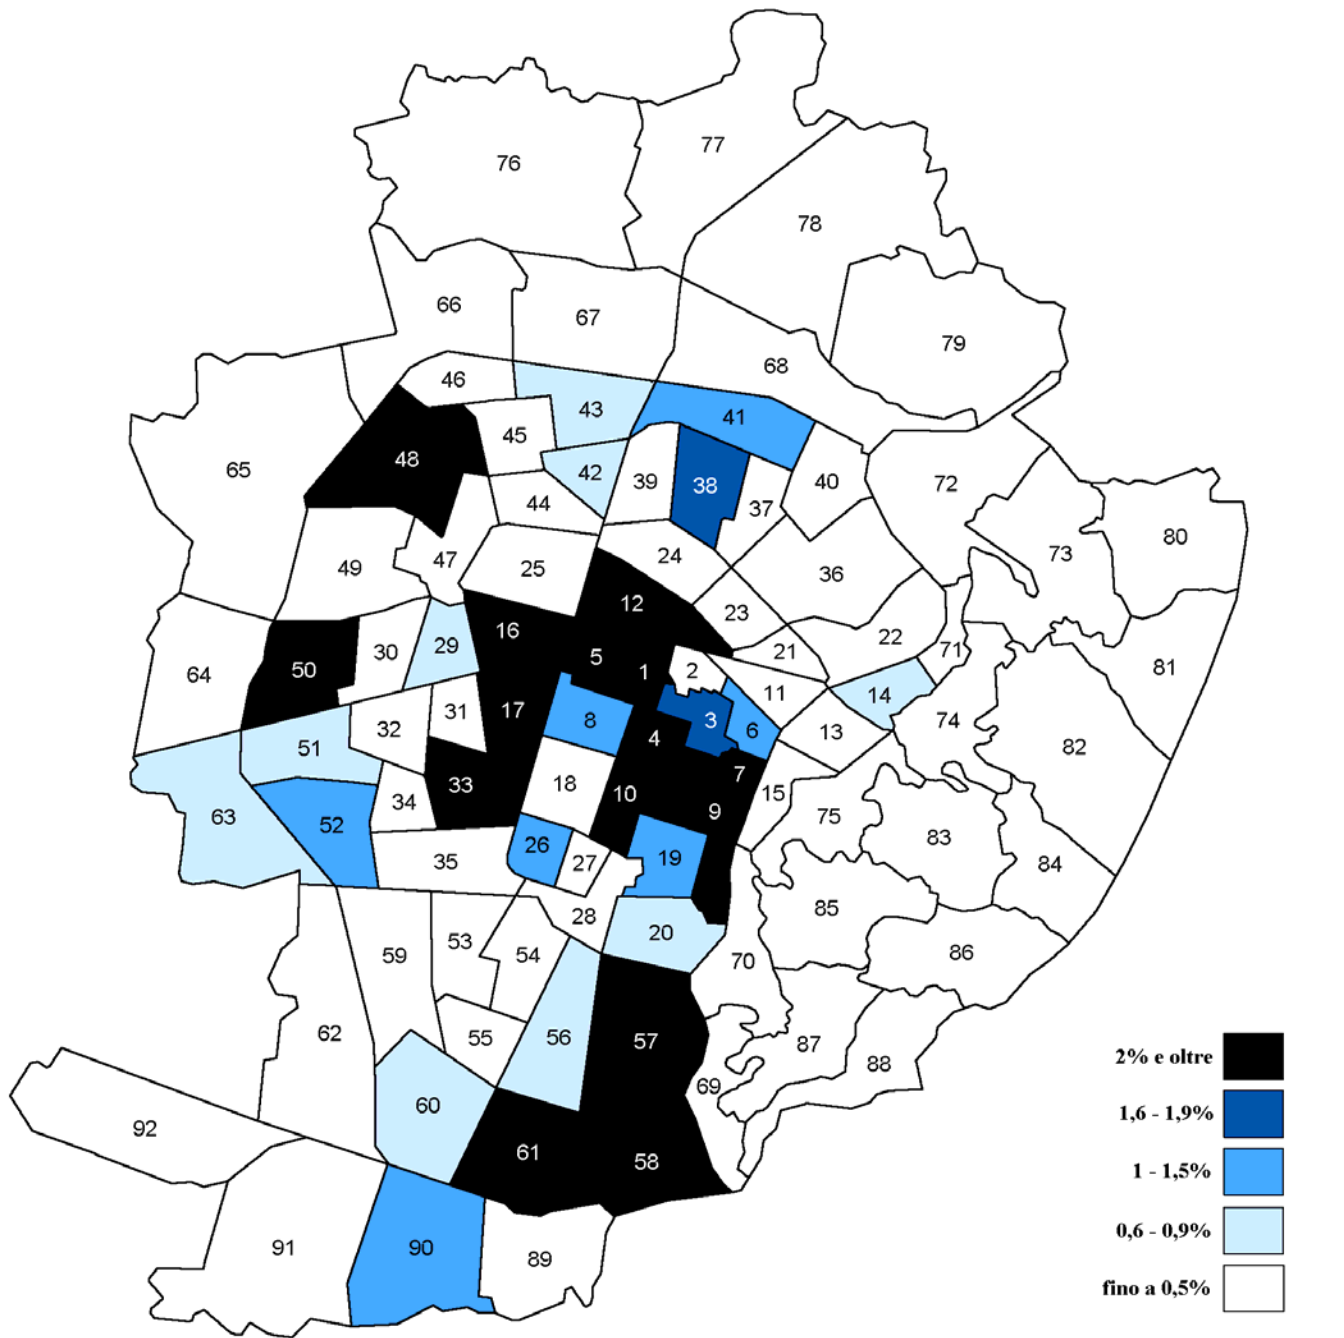

BORSEGGI

Incidenza % dei borseggi localizzabili nelle singole zone statistiche sul totale cittadino

1 Municipio	24 Aurora	47 Ceronda-Martinetto	70 Pilonetto
2 Palazzo Reale	25 Teksid-Osped. Amedeo di Savoia	48 Lucento	71 Madonna del Pilonetto
3 Palazzo Carignano	26 Crocetta	49 Parco della Pellerina	72 Sassi
4 P.zza S. Carlo-P.zza Carlo Felice	27 Ospedale Mauriziano	50 Parella-Lionetto	73 Valgrande-Cartman
5 Piazza Statuto	28 Corso Lepanto	51 Pozzo Strada	74 Val Pian a-Val San Martino
6 Piazza Vittorio Veneto	29 Campidoglio	52 Parco Ruffini-Borgata Lesna	75 Val Salice
7 Borgo Nuovo	30 La Tesoriera	53 Santa Rita	76 Villaretto
8 Comandanti	31 Borighieri	54 Stadio Comunale-Piazza d'Armi	77 Falchera
9 S. Saverio-Valentino	32 Cenisia	55 Istituto Riposo per la vecchiaia	78 Villaggio Snia-Abbadia di Stura
10 Porta Nuova-San Secondo	33 San Paolo	56 Mercati Generali	79 Bertolla
11 Vanchiglia	34 Monginevro	57 Molinette-Millefonti	80 Superga
12 Borgo Dora	35 Polo Nord	58 Lingotto-Barriera di Nizza	81 Mongerone
13 Parco Michelotti-Borgo Po	36 Cimitero Generale	59 Corso Sracusa	82 Reaglio-Fornice Goffi
14 Motovelodromo	37 Maddalene	60 Fiat Mirafiori	83 Santa Margherita
15 Piazza Crimea	38 Monterosa	61 Corso Traiano	84 Eremo-Strada di Pecetto
16 San Donato	39 Monte Bianco	62 Gerbido	85 San Vito
17 Porta Susa - Nuovo Tribunale	40 Regio Parco	63 Venchi Unica	86 Parco della Rimembranza
18 Politecnico	41 Barriera di Milano	64 Aeronautica	87 Cavoretto-Val Pattonera
19 Piazza Nizza	42 Borgata Vittoria	65 Le Vallette	88 Strada Ronchi-Tetti Gramaglia
20 Corso Dante-Ponte Isabella	43 La Fossata	66 Strada di Lanzo	89 Giardino Colonnetti
21 Gasometro	44 Officine Saviglia	67 Basse di Stura	90 Borgata Mirafiori
22 Vanchiglietta	45 Madonna di Campagna	68 Barriera di Stura	91 Drosso
23 Rossini	46 Barriera di Lanzo	69 Fioccardo	92 Cimitero Parco Torino sud