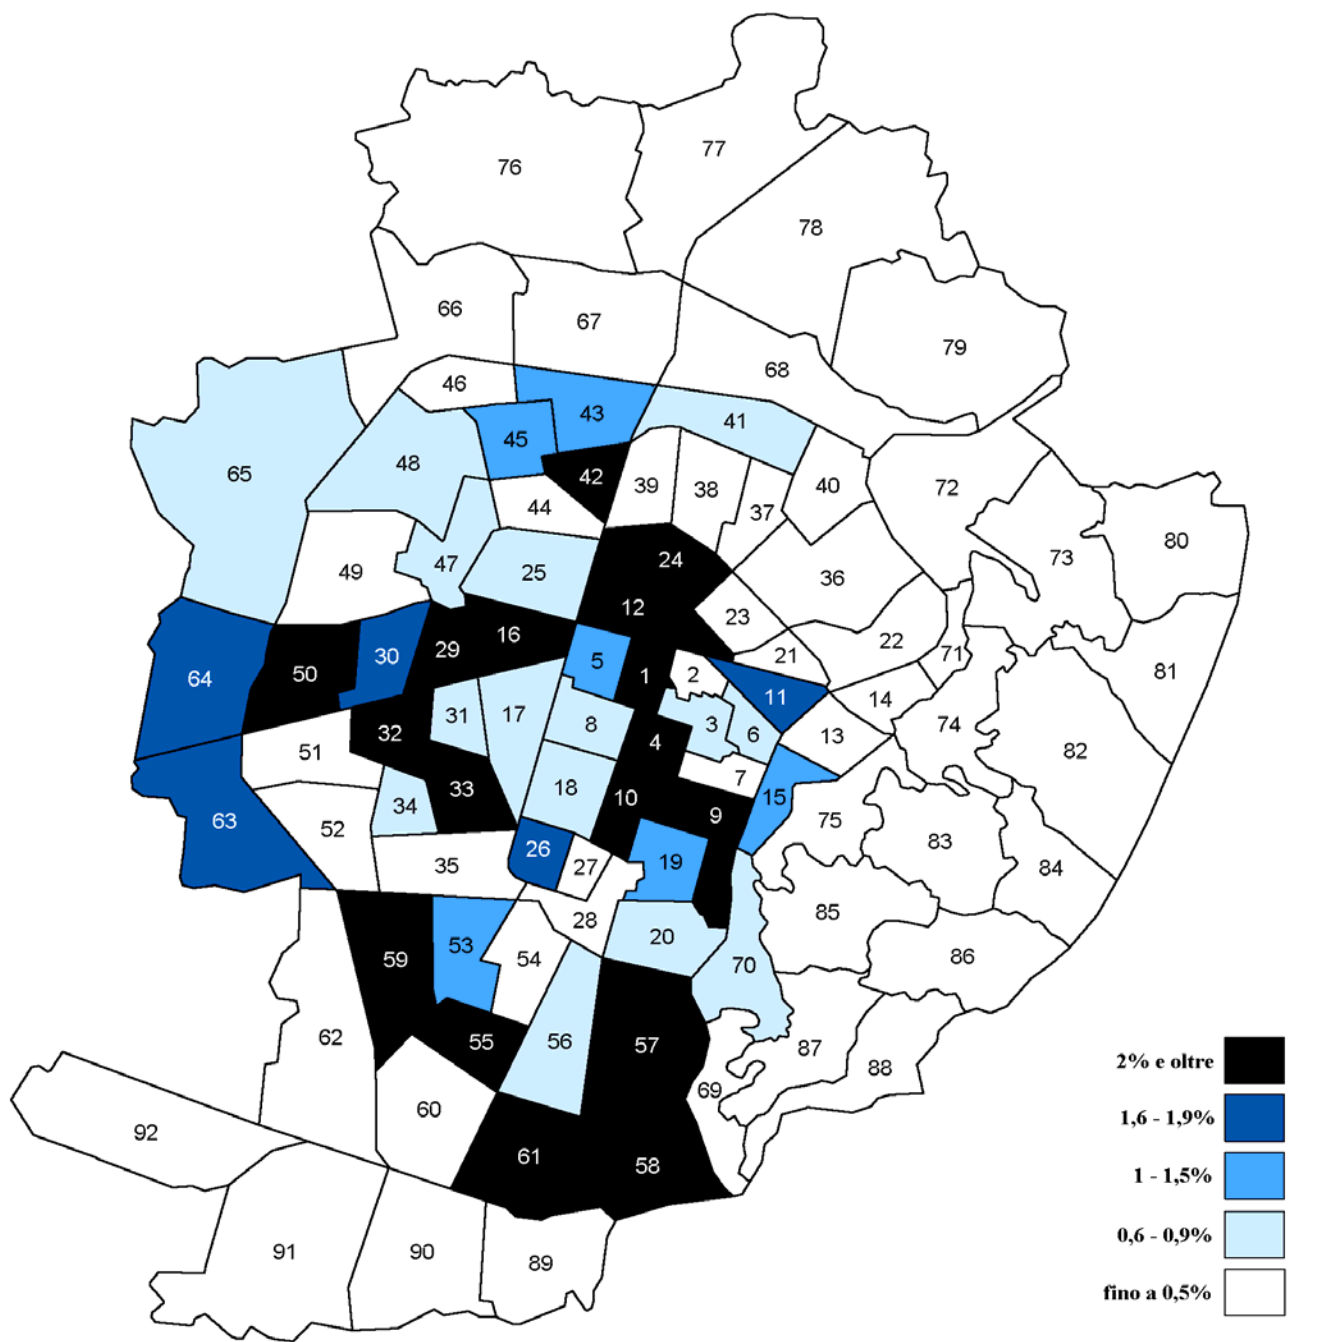

SCIPPI

Incidenza % degli scippi localizzabili nelle singole zone statistiche sul totale cittadino

1 Municipio	24 Aurora	47 Ceronda-Martinetto	70 Pilonetto
2 Palazzo Reale	25 Teksid-Osped. Amedeo di Savoia	48 Lucento	71 Madonna del Pilonetto
3 Palazzo Carignano	26 Crocetta	49 Parco della Pellerina	72 Sassi
4 P.zza S. Carlo-P.zza Carlo Felice	27 Ospedale Maurizio	50 Parella-Lionetto	73 Valgrande-Cartman
5 Piazza Statuto	28 Corso Lepanto	51 Pozzo Strada	74 Val Pian a-Val San Martino
6 Piazza Vittorio Veneto	29 Campidoglio	52 Parco Ruffini-Borgata Lesna	75 Val Salice
7 Borgo Nuovo	30 La Tesoriera	53 Santa Rita	76 Villaretto
8 Comandanti	31 Borighieri	54 Stadio Comunale-Piazza d'Armi	77 Falchera
9 S. Saverio-Valentino	32 Cenisia	55 Istituto Riposo per la vecchiaia	78 Villaggio Snia-Abbadia di Stura
10 Porta Nuova-San Secondo	33 San Paolo	56 Mercati Generali	79 Bertolla
11 Vanchiglia	34 Monginevro	57 Molinette-Millefonti	80 Superga
12 Borgo Dora	35 Polo Nord	58 Lingotto-Barriera di Nizza	81 Mongerone
13 Parco Michelotti-Borgo Po	36 Cimitero Generale	59 Corso Siracusa	82 Reaglio-Fornice Goffi
14 Motodromo	37 Maddalene	60 Fiat Mirafiori	83 Santa Margherita
15 Piazza Crimea	38 Monterosa	61 Corso Traiano	84 Eremo-Strada di Pecetto
16 San Donato	39 Monte Bianco	62 Gerbido	85 San Vito
17 Porta Susa - Nuovo Tribunale	40 Regio Parco	63 Venchi Unica	86 Parco della Rimembranza
18 Politecnico	41 Barriera di Milano	64 Aeronautica	87 Cavoretto-Val Pattonera
19 Piazza Nizza	42 Borgata Vittoria	65 Le Vallette	88 Strada Ronchi-Tetti Gramaglia
20 Corso Dante-Ponte Isabella	43 La Fossata	66 Strada di Lanzo	89 Giardino Colonnetti
21 Gasometro	44 Officine Saviglia	67 Basse di Stura	90 Borgata Mirafiori
22 Vanchiglietta	45 Madonna di Campagna	68 Barriera di Stura	91 Drosso
23 Rossini	46 Barriera di Lanzo	69 Fioccardo	92 Cimitero Parco Torino sud