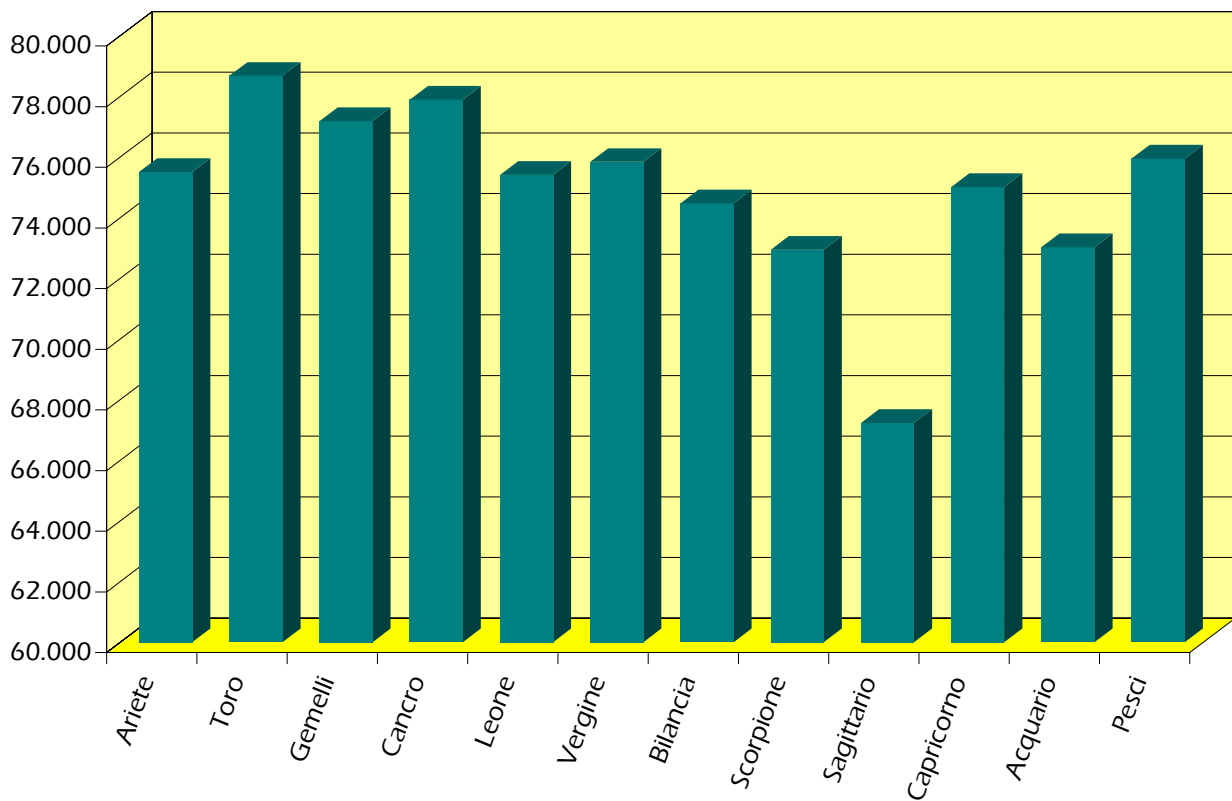

CURIOSITA'

I segni zodiacali della popolazione di Torino (2005)

	Maschi	Femmine	Totale
Ariete	36.019	39.490	75.509
Toro	37.518	41.159	78.677
Gemelli	37.261	39.921	77.182
Cancro	37.463	40.432	77.895
Leone	36.065	39.340	75.405
Vergine	36.067	39.771	75.838
Bilancia	35.493	38.981	74.474
Scorpione	35.139	37.800	72.939
Sagittario	32.010	35.224	67.234
Capricorno	36.181	38.827	75.008
Acquario	34.954	38.073	73.027
Pesci	36.130	39.820	75.950
Ignoto	985	625	1.610
	431.285	469.463	900.748

N.B. Secondo l'astrologia geografica (quella branca dell'astrologia che si occupa di individuare i collegamenti tra i luoghi segni astrologici sulla base del loro grado di affinità energetica), Torino sarebbe sotto il segno dell'Acquario (o secondo altri autori dei Gemelli)

I nomi più diffusi tra i torinesi (2005)

MASCHI		
Totale numero nomi maschili: 11.511, un nome maschile ogni 37 residenti maschi in media		
		<i>% sul totale residenti maschi</i>
Giuseppe	19.287	4,5%
Francesco	12.721	3,0%
Giovanni	12.537	2,9%
Antonio	12.223	2,8%
Marco	10.190	2,4%
Andrea	9.671	2,2%
Roberto	8.658	2,0%
Alessandro	8.410	2,0%
Luigi	7.203	1,7%
Mario	7.167	1,7%
Vincenzo	6.749	1,6%
Paolo	6.738	1,6%
Michele	6.667	1,5%
Salvatore	6.567	1,5%
Luca	6.322	1,5%
Stefano	5.409	1,3%
Davide	5.366	1,2%
Domenico	5.121	1,2%
Carlo	4.868	1,1%
Pietro	4.735	1,1%
Franco	4.455	1,0%
Massimo	4.423	1,0%
Giorgio	4.407	1,0%
Angelo	4.371	1,0%
Alberto	4.224	1,0%