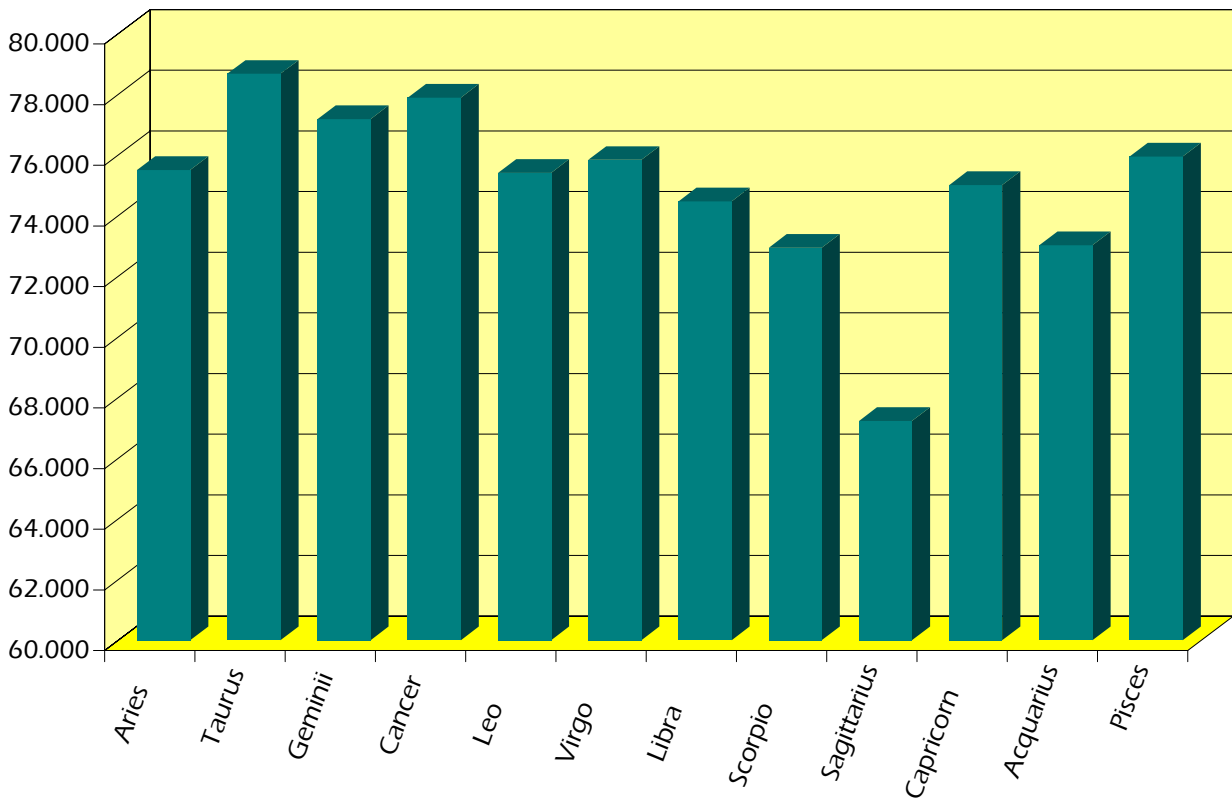

CURIOS

Signs of the zodiac of Torino population (2005)

	Male	Female	Total
Aries	36.019	39.490	75.509
Taurus	37.518	41.159	78.677
Gemini	37.261	39.921	77.182
Cancer	37.463	40.432	77.895
Leo	36.065	39.340	75.405
Virgo	36.067	39.771	75.838
Libra	35.493	38.981	74.474
Scorpio	35.139	37.800	72.939
Sagittarius	32.010	35.224	67.234
Capricorn	36.181	38.827	75.008
Aquarius	34.954	38.073	73.027
Pisces	36.130	39.820	75.950
Unknown	985	625	1.610
	431.285	469.463	900.748

N.B. Following geographical astrology Torino zodiac sign is Acquarius (or Gemini as for some other authors)

I nomi più diffusi tra i torinesi (2005)

MASCHI		
Totale numero nomi maschili: 11.511, un nome maschile ogni 37 residenti maschi in media		
		<i>% sul totale residenti maschi</i>
Giuseppe	19.287	4,5%
Francesco	12.721	3,0%
Giovanni	12.537	2,9%
Antonio	12.223	2,8%
Marco	10.190	2,4%
Andrea	9.671	2,2%
Roberto	8.658	2,0%
Alessandro	8.410	2,0%
Luigi	7.203	1,7%
Mario	7.167	1,7%
Vincenzo	6.749	1,6%
Paolo	6.738	1,6%
Michele	6.667	1,5%
Salvatore	6.567	1,5%
Luca	6.322	1,5%
Stefano	5.409	1,3%
Davide	5.366	1,2%
Domenico	5.121	1,2%
Carlo	4.868	1,1%
Pietro	4.735	1,1%
Franco	4.455	1,0%
Massimo	4.423	1,0%
Giorgio	4.407	1,0%
Angelo	4.371	1,0%
Alberto	4.224	1,0%

FEMMINE		
Totale numero nomi femminili: 13.082, un nome femminile ogni 36 residenti femmine in media		
		<i>% sul totale residenti femmine</i>
Maria	43.750	9,3%
Anna	16.282	3,5%
Francesca	8.095	1,7%
Rosa	6.967	1,5%
Giuseppina	6.812	1,5%
Angela	6.689	1,4%
Laura	6.474	1,4%
Giovanna	6.004	1,3%
Elena	5.986	1,3%
Paola	5.771	1,2%
Lucia	5.548	1,2%
Teresa	5.053	1,1%
Daniela	4.977	1,1%
Silvia	4.455	0,9%
Giulia	4.367	0,9%
Caterina	4.127	0,9%
Carmela	3.862	0,8%
Patrizia	3.805	0,8%
Cristina	3.802	0,8%
Margherita	3.769	0,8%
Carla	3.755	0,8%
Chiara	3.714	0,8%
Stefania	3.488	0,7%
Sara	3.353	0,7%
Alessandra	3.281	0,7%