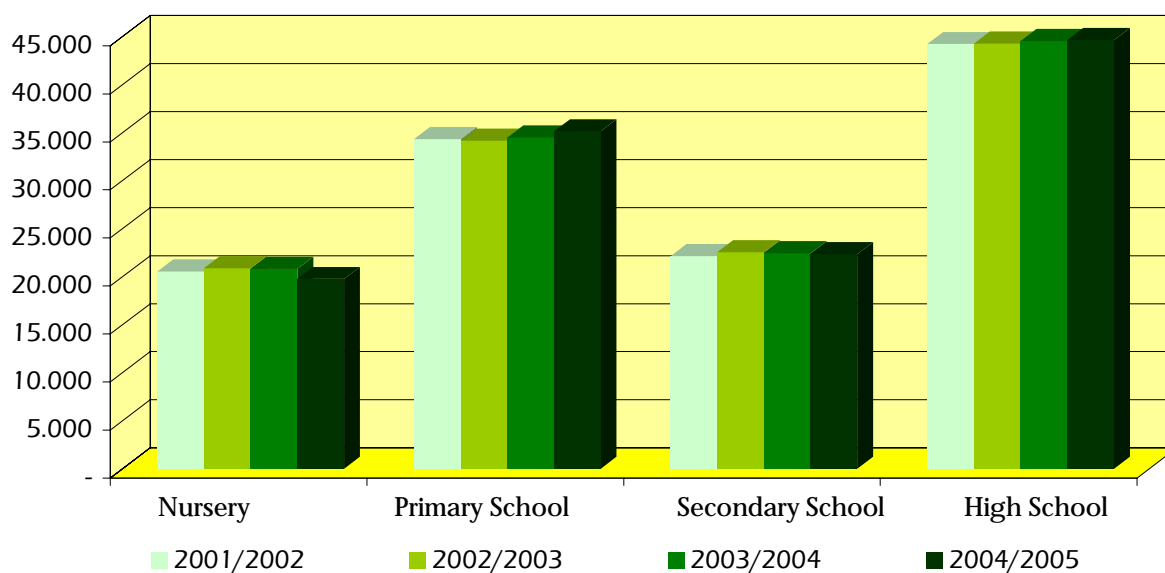

EDUCATION

School population in Torino 2001-2005

	2001/2002		2002/2003		2003/2004		2004/2005	
	Places	Pupils	Places	Pupils	Places	Pupils	Places	Pupils
Nursery	218	20.558	218	20.897	217	20.841	218	19.779
Primary School	152	34.348	152	34.191	148	34.517	148	35.165
Secondary School	99	22.175	96	22.580	97	22.477	99	22.366
High School	146	44.238	147	44.286	145	44.554	153	44.665

School population in Torino 2001-2005

School qualification of Torino population (as by registry, 2005)

Iscritti all'Università e al Politecnico di Torino per provenienza (A.A. 2004-2005)

Provenienza geografica	Università	Politecnico
TORINO	38.937	11.932
PROVINCIE PIEMONTESI		
Cuneo	7.225	2.470
Asti	2.040	969
Biella	1.256	904
Vercelli	856	622
Alessandria	819	606
Novara	338	541
Verbanio-Cusio-Ossola	111	54
Totale Piemonte	51.582	18.098
REGIONI ITALIANE		
Valle d'Aosta	1.156	483
Lombardia	813	418
Liguria	868	499
Trentino Alto Adige	45	102
Veneto	172	80
Friuli Venezia Giulia	82	51
Emilia Romagna	140	53
Toscana	179	58
Umbria	48	9
Marche	53	43
Lazio	438	79
Abruzzi	84	130
Molise	31	34
Campania	322	127
Puglia	580	1.495
Basilicata	118	173
Calabria	420	339
Sicilia	590	602
Sardegna	227	564
Totale Italia	57.948	23.437
PROVENIENZE ESTERE		
Unione Europea	214	124
Altri paesi europei	682	136
Africa	155	94
Asia	89	59
Nord America	20	9
Sud America	117	107
Oceania	2	-
Totale Estero	1.279	529
Totale generale	59.227	23.966
<i>% studenti non provenienti da Torino</i>	<i>34,3%</i>	<i>50,2%</i>
<i>% stranieri sul totale iscritti</i>	<i>2,2%</i>	<i>2,2%</i>