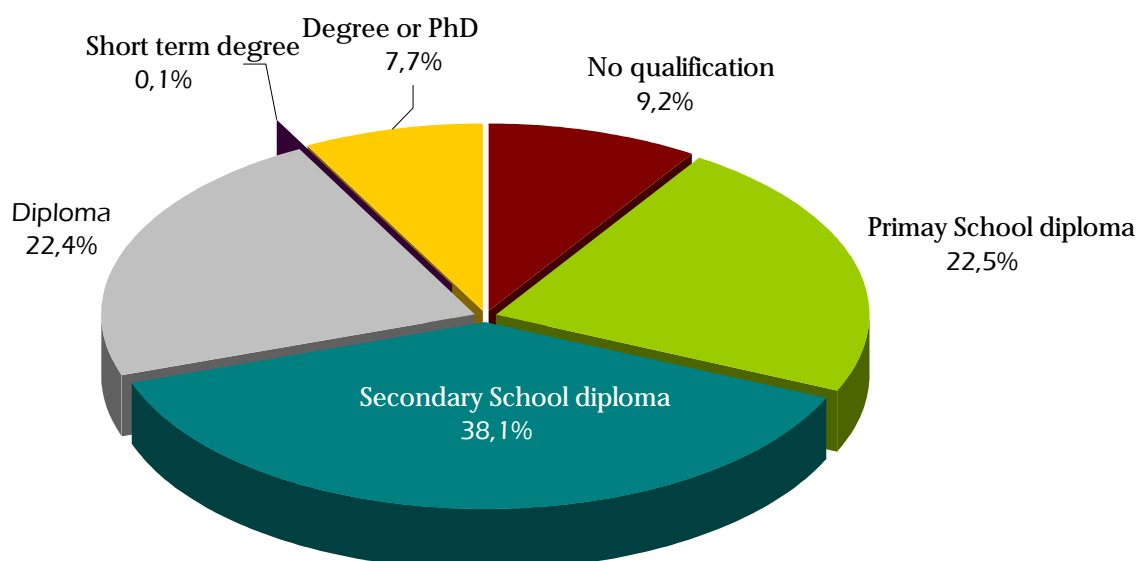

EDUCATION

School population in Torino 2001-2005

	2001/2002		2002/2003		2003/2004		2004/2005	
	Places	Pupils	Places	Pupils	Places	Pupils	Places	Pupils
Nursery	218	20.558	218	20.897	217	20.841	218	19.779
Primary School	152	34.348	152	34.191	148	34.517	148	35.165
Secondary School	99	22.175	96	22.580	97	22.477	99	22.366
High School	146	44.238	147	44.286	145	44.554	153	44.665

School population in Torino 2001-2005

School qualification of Torino population (as by registry, 2005)

Iscritti all'Università e al Politecnico di Torino per provenienza (A.A. 2004-2005)

Provenienza geografica	Università	Politecnico
TORINO	38.937	11.932
PROVINCIE PIEMONTESI		
Cuneo	7.225	2.470
Asti	2.040	969
Biella	1.256	904
Vercelli	856	622
Alessandria	819	606
Novara	338	541
Verbanio-Cusio-Ossola	111	54
Totale Piemonte	51.582	18.098
REGIONI ITALIANE		
Valle d'Aosta	1.156	483
Lombardia	813	418
Liguria	868	499
Trentino Alto Adige	45	102
Veneto	172	80
Friuli Venezia Giulia	82	51
Emilia Romagna	140	53
Toscana	179	58
Umbria	48	9
Marche	53	43
Lazio	438	79
Abruzzi	84	130
Molise	31	34
Campania	322	127
Puglia	580	1.495
Basilicata	118	173
Calabria	420	339
Sicilia	590	602
Sardegna	227	564
Totale Italia	57.948	23.437
PROVENIENZE ESTERE		
Unione Europea	214	124
Altri paesi europei	682	136
Africa	155	94
Asia	89	59
Nord America	20	9
Sud America	117	107
Oceania	2	-
Totale Estero	1.279	529
Totale generale	59.227	23.966
<i>% studenti non provenienti da Torino</i>	<i>34,3%</i>	<i>50,2%</i>
<i>% stranieri sul totale iscritti</i>	<i>2,2%</i>	<i>2,2%</i>