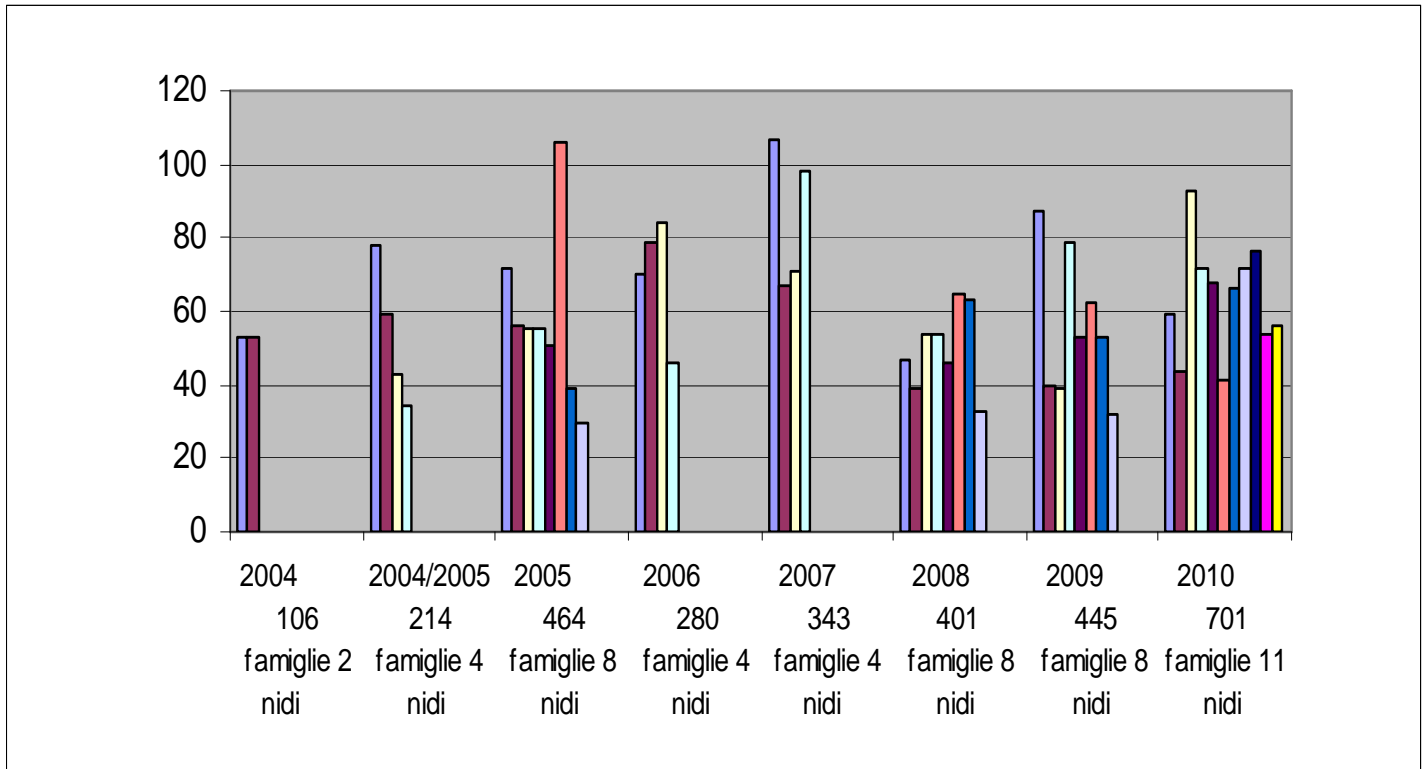

# I NIDI COINVOLTI PER CIRCOSCRIZIONE

# QUANTE FAMIGLIE COINVOLTE PER OGNI ANNO DI INDAGINE?

**SONO RAPPRESENTATI SOPRA GLI ANNI DI INDAGINE SUI NIDI COMUNALI. AD OGNI ANNO CORRISPONDE IL NUMERO DEI NIDI COINVOLTI E QUELLO DELLE FAMIGLIE INTERVISTATE**

## **I NUMERI DI QUESTA INDAGINE**

<b>ANNO</b>	<b>I NUMERI</b>	<b>I NIDI COINVOLTI E IL NUMERO DI FAMIGLIE</b>
2003-2004	2 NIDI , 106 FAMIGLIE	VIA FLEMING (53) VIA ALA DI STURA (53)
2004-2005	4 NIDI, 214 FAMIGLIE	VIA DELLEANI (78) VIA LUGARO ( 61) VIA XXMIGLIA 112 (69) VIA LEONCAVALLO (43)
2005	8 NIDI, 464 FAMIGLIE	VIA COPPINO ( 72) VIA GARRONE (51) VIA SERVAIS (106) VIA SPOLETO (39) VIA BALBO (56) VIA FONTANESI (55) VIA FOSSANO (55) VIA GIOBERTI (30)
2006	4 NIDI, 280 FAMIGLIE	VIA ASSISI (70) CORSO TARANTO (79) VIA TERRANEO (84) VIA TRONZANO (47)
2007	4 NIDI, 343 FAMIGLIE	VIA PODGORA (107) VIA SCOTELLARO (67) VIA GHEDINI (71) VIA BRACCINI (98)
2008	8 NIDI, 401 FAMIGLIE	VIA DELLE PRIMULE (47) VIA ORVIETO (39) PIAZZA FONTANESI (54) CORSO MAMIANI (54) VIA BALBO (46) VIA FONTANESI (65) VIA FOSSANO (63) VIA GIOBERTI (33)
2009	8 NIDI, 445 FAMIGLIE	VIA BARLETTA (87) VIA ROMITA (40) VIA BARDONECCHIA (39) VIA CARUTTI (79) VIA REISS ROMOLI (53) CORSO CIRIÉ (62) CORSO SICILIA (53) STRADA CASTELLO DI MIRAFIORI (32)
2010	11 NIDI, 701 FAMIGLIE	VIA GIULIO (59) VIA COLLINO (44) VIA MONTE NOVEGNO (93) VIA POMA (72) VIA PASSONI (68) VIA ASINARI DI BERNEZZO (46) VIA VITTIME DI BOLOGNA (41) VIA CAMINO (72) VIA DELEDDA (76) VIA PRINCIPE TOMMASO (54) VIA ROVEDA (56)
<b>TOTALE FAMIGLIE</b>	<b>2954</b>	