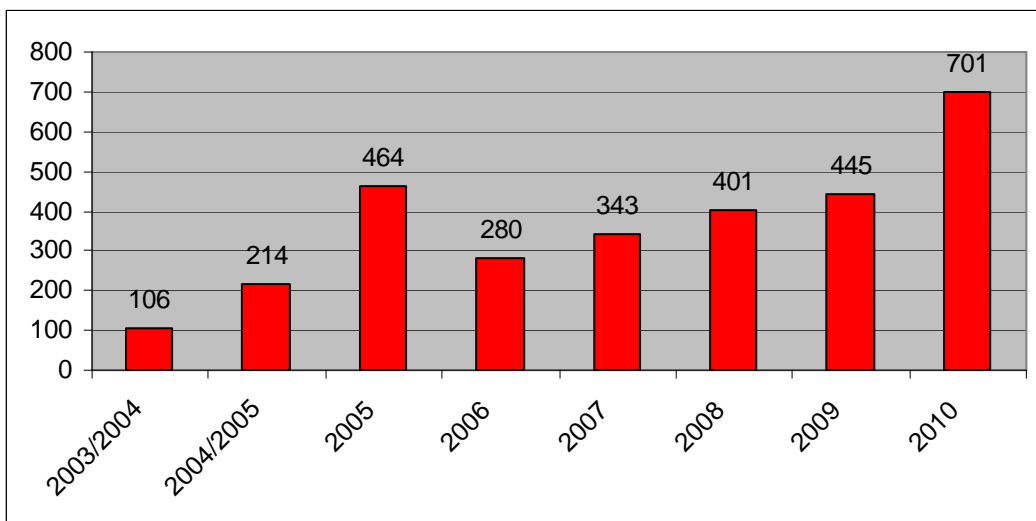

# I NIDI COINVOLTI PER CIRCOSCRIZIONE

# QUANTE FAMIGLIE COINVOLTE PER OGNI ANNO DI INDAGINE?

**SONO RAPPRESENTATI SOPRA GLI ANNI DI INDAGINE SUI NIDI COMUNALI. AD OGNI ANNO CORRISPONDE IL NUMERO DEI NIDI COINVOLTI E QUELLO DELLE FAMIGLIE INTERVISTATE**

## **I NUMERI DI QUESTA INDAGINE**

<b>ANNO</b>	<b>I NUMERI</b>	<b>I NIDI COINVOLTI E IL NUMERO DI FAMIGLIE</b>
2003-2004	2 NIDI , 106 FAMIGLIE	VIA FLEMING (53) VIA ALA DI STURA (53)
2004-2005	4 NIDI, 214 FAMIGLIE	VIA DELLEANI (78) VIA LUGARO ( 61) VIA XXMIGLIA 112 (69) VIA LEONCAVALLO (43)
2005	8 NIDI, 464 FAMIGLIE	VIA COPPINO ( 72) VIA GARRONE (51) VIA SERVAIS (106) VIA SPOLETO (39) VIA BALBO (56) VIA FONTANESI (55) VIA FOSSANO (55) VIA GIOBERTI (30)
2006	4 NIDI, 280 FAMIGLIE	VIA ASSISI (70) CORSO TARANTO (79) VIA TERRANEO (84) VIA TRONZANO (47)
2007	4 NIDI, 343 FAMIGLIE	VIA PODGORA (107) VIA SCOTELLARO (67) VIA GHEDINI (71) VIA BRACCINI (98)
2008	8 NIDI, 401 FAMIGLIE	VIA DELLE PRIMULE (47) VIA ORVIETO (39) PIAZZA FONTANESI (54) CORSO MAMIANI (54) VIA BALBO (46) VIA FONTANESI (65) VIA FOSSANO (63) VIA GIOBERTI (33)
2009	8 NIDI, 445 FAMIGLIE	VIA BARLETTA (87) VIA ROMITA (40) VIA BARDONECCHIA (39) VIA CARUTTI (79) VIA REISS ROMOLI (53) CORSO CIRIÉ (62) CORSO SICILIA (53) STRADA CASTELLO DI MIRAFIORI (32)
2010	11 NIDI, 701 FAMIGLIE	VIA GIULIO (59) VIA COLLINO (44) VIA MONTE NOVEGNO (93) VIA POMA (72) VIA PASSONI (68) VIA ASINARI DI BERNEZZO (46) VIA VITTIME DI BOLOGNA (41) VIA CAMINO (72) VIA DELEDDA (76) VIA PRINCIPE TOMMASO (54) VIA ROVEDA (56)
<b>TOTALE FAMIGLIE</b>	<b>2954</b>	