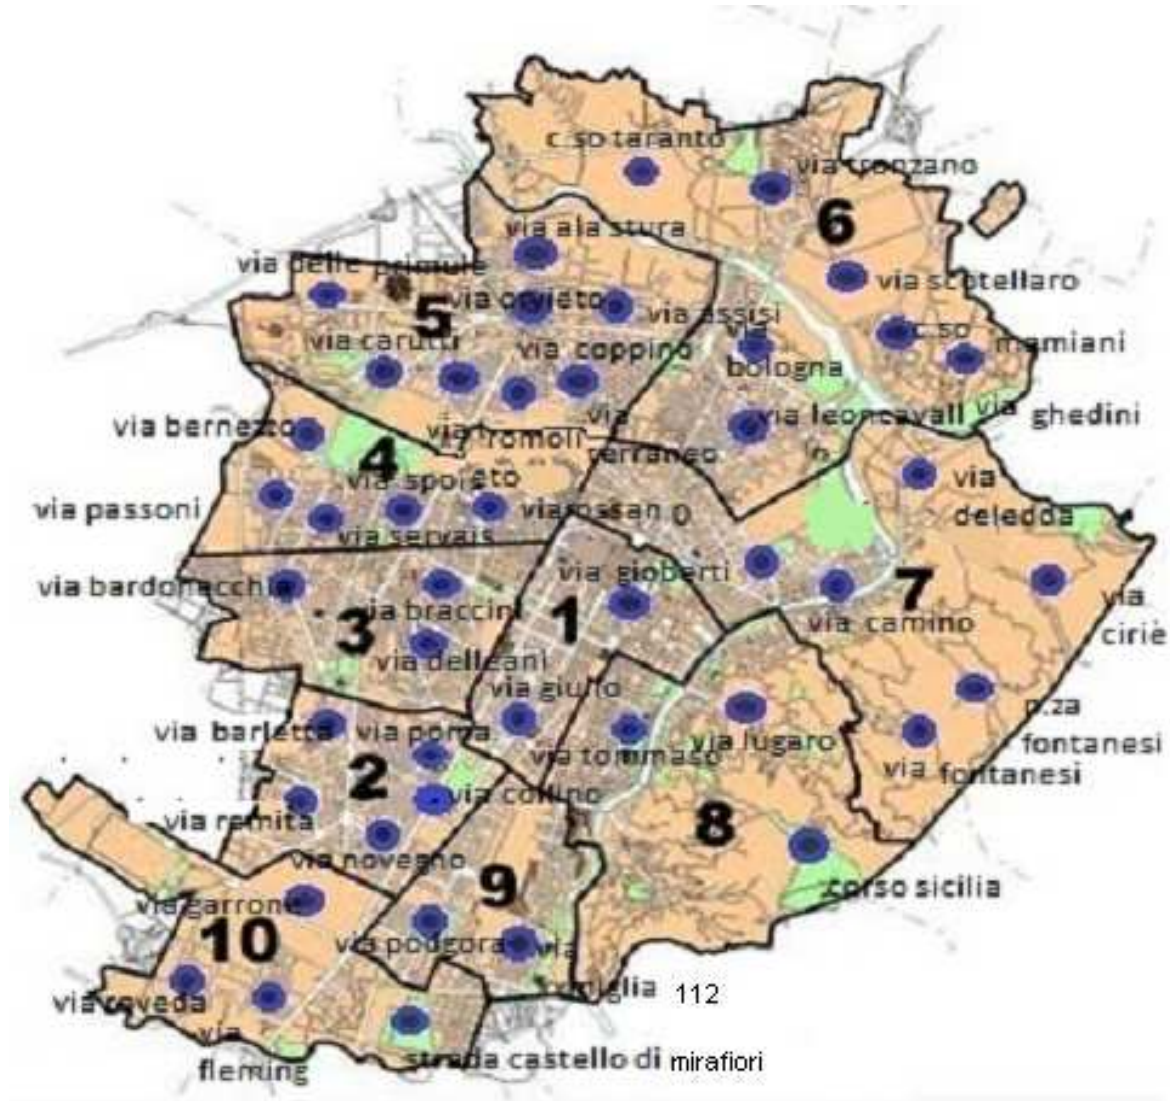

# I NIDI COINVOLTI PER CIRCOSCRIZIONE

# QUANTE FAMIGLIE COINVOLTE PER OGNI ANNO DI INDAGINE?

**SONO RAPPRESENTATI SOPRA GLI ANNI DI INDAGINE SUI NIDI COMUNALI. AD OGNI ANNO CORRISPONDE IL NUMERO DEI NIDI COINVOLTI E QUELLO DELLE FAMIGLIE INTERVISTATE**

## **I NUMERI DI QUESTA INDAGINE**

<b>ANNO</b>	<b>I NUMERI</b>	<b>I NIDI COINVOLTI E IL NUMERO DI FAMIGLIE</b>
2003-2004	2 NIDI , 106 FAMIGLIE	VIA FLEMING (53) VIA ALA DI STURA (53)
2004-2005	4 NIDI, 214 FAMIGLIE	VIA DELLEANI (78) VIA LUGARO ( 61) VIA XXMIGLIA 112 (69) VIA LEONCAVALLO (43)
2005	8 NIDI, 464 FAMIGLIE	VIA COPPINO ( 72) VIA GARRONE (51) VIA SERVAIS (106) VIA SPOLETO (39) VIA BALBO (56) VIA FONTANESI (55) VIA FOSSANO (55) VIA GIOBERTI (30)
2006	4 NIDI, 280 FAMIGLIE	VIA ASSISI (70) CORSO TARANTO (79) VIA TERRANEO (84) VIA TRONZANO (47)
2007	4 NIDI, 343 FAMIGLIE	VIA PODGORA (107) VIA SCOTELLARO (67) VIA GHEDINI (71) VIA BRACCINI (98)
2008	8 NIDI, 401 FAMIGLIE	VIA DELLE PRIMULE (47) VIA ORVIETO (39) PIAZZA FONTANESI (54) CORSO MAMIANI (54) VIA BALBO (46) VIA FONTANESI (65) VIA FOSSANO (63) VIA GIOBERTI (33)
2009	8 NIDI, 445 FAMIGLIE	VIA BARLETTA (87) VIA ROMITA (40) VIA BARDONECCHIA (39) VIA CARUTTI (79) VIA REISS ROMOLI (53) CORSO CIRIÉ (62) CORSO SICILIA (53) STRADA CASTELLO DI MIRAFIORI (32)
2010	11 NIDI, 701 FAMIGLIE	VIA GIULIO (59) VIA COLLINO (44) VIA MONTE NOVEGNO (93) VIA POMA (72) VIA PASSONI (68) VIA ASINARI DI BERNEZZO (46) VIA VITTIME DI BOLOGNA (41) VIA CAMINO (72) VIA DELEDDA (76) VIA PRINCIPE TOMMASO (54) VIA ROVEDA (56)
<b>TOTALE FAMIGLIE</b>	<b>2954</b>	