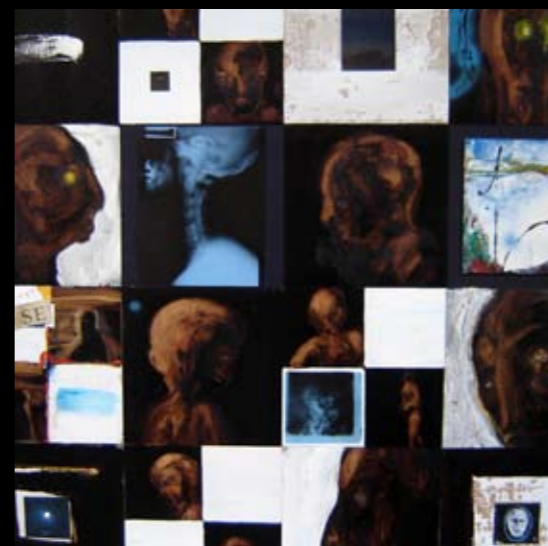

Rappresentazione e Differenza. Un Paesaggio di Confine.

Mostra collettiva a cura di Ivan Fassio e Mariana Paparà

Dal 3 al 15 Febbraio 2012

- Ezio Gribaudo • Giacomo Soffiantino • Sergio Agosti • Francesco Casorati • Gianni Ottaviani • Ida Sacco • Ortansa Moraru • Mariana Paparà • Carlo Giaccone • Jean Paul Charles • Alga Zaharescu • Lorena Fortuna • Stefania Groppo • Mario Goglia • Severino Magri • Teo Martino • Viorel Rotari • Gheorghe Dican • Ioan Tudor • Cornelia Nicolaiescu Burlacu • Suzana Fântânariu • Vasile Tolan •

Vernissage: Venerdì 3 Febbraio 2012 a partire dalle 19:00
Performance poetica "Mystic Gallery Show" di Ivan Fassio e Diego Razza

MOSTRA PRESSO GALLERIA ARIPA • DAL 3 AL 15 FEBBRAIO 2012
DAL MARTEDÌ AL SABATO 15,0 -18,30 • VIA BERTOLA 27/I - TORINO
TEL 011 086 848 58 • WWW.ARIPA.EU • WWW.GALLERIAARIPA.IT