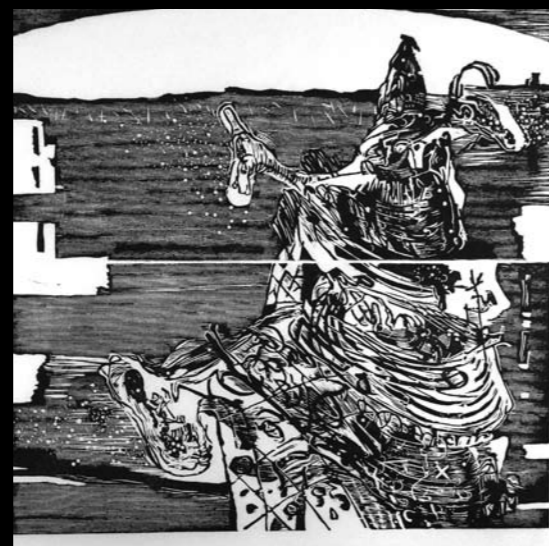

Rappresentazione e Differenza. Un Paesaggio di Confine.

Mostra collettiva a cura di Ivan Fassio e Mariana Paparà

Dal 3 al 15 Febbraio 2012

- Ezio Gribaudo • Giacomo Soffiantino • Sergio Agosti • Francesco Casorati • Gianni Ottaviani • Ida Sacco • Ortansa Moraru • Mariana Paparà • Carlo Giaccone • Jean Paul Charles • Alga Zaharescu • Lorena Fortuna • Stefania Groppo • Mario Goglia • Severino Magri • Teo Martino • Viorel Rotari • Gheorghe Dican • Ioan Tudor • Cornelia Nicolaiescu Burlacu • Suzana Fântânariu • Vasile Tolan •

Vernissage: Venerdì 3 Febbraio 2012 a partire dalle 19:00
Performance poetica "Mystic Gallery Show" di Ivan Fassio e Diego Razza

MOSTRA PRESSO GALLERIA ARIPA • DAL 3 AL 15 FEBBRAIO 2012
DAL MARTEDÌ AL SABATO 15,0 -18,30 • VIA BERTOLA 27/I - TORINO
TEL 011 086 848 58 • WWW.ARIPA.EU • WWW.GALLERIAARIPA.IT