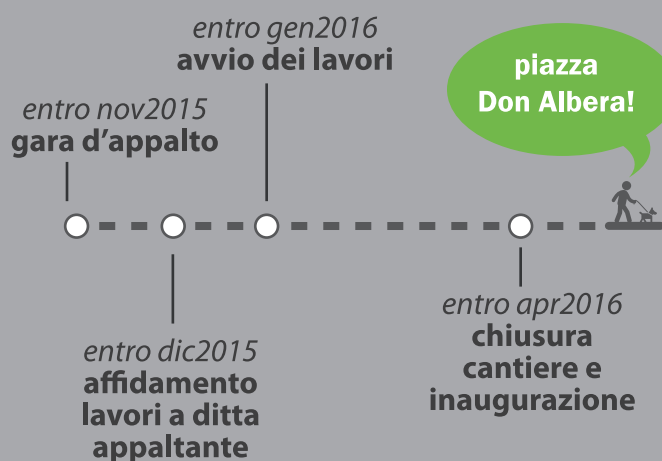

tempistiche

base di gara: 93.538,45 euro

Per rendere più accogliente e fruibile piazza Don Albera saranno create **nuove aree e percorsi pedonali** che permetteranno di attraversarla in sicurezza e di sostare piacevolmente grazie all'inserimento di **sedute** ed elementi di **verde urbano.**

Nel ridisegno della piazza si provvederà anche ad una riorganizzazione dell'**area** dedicata alla raccolta **rifiuti** con potenziamento della raccolta differenziata.

La piazza continuerà ad ospitare un'area destinata al **parcheggio** che sarà riorganizzata con dei posteggi riservati, in alcune fasce orarie, agli operatori del mercato dei produttori.