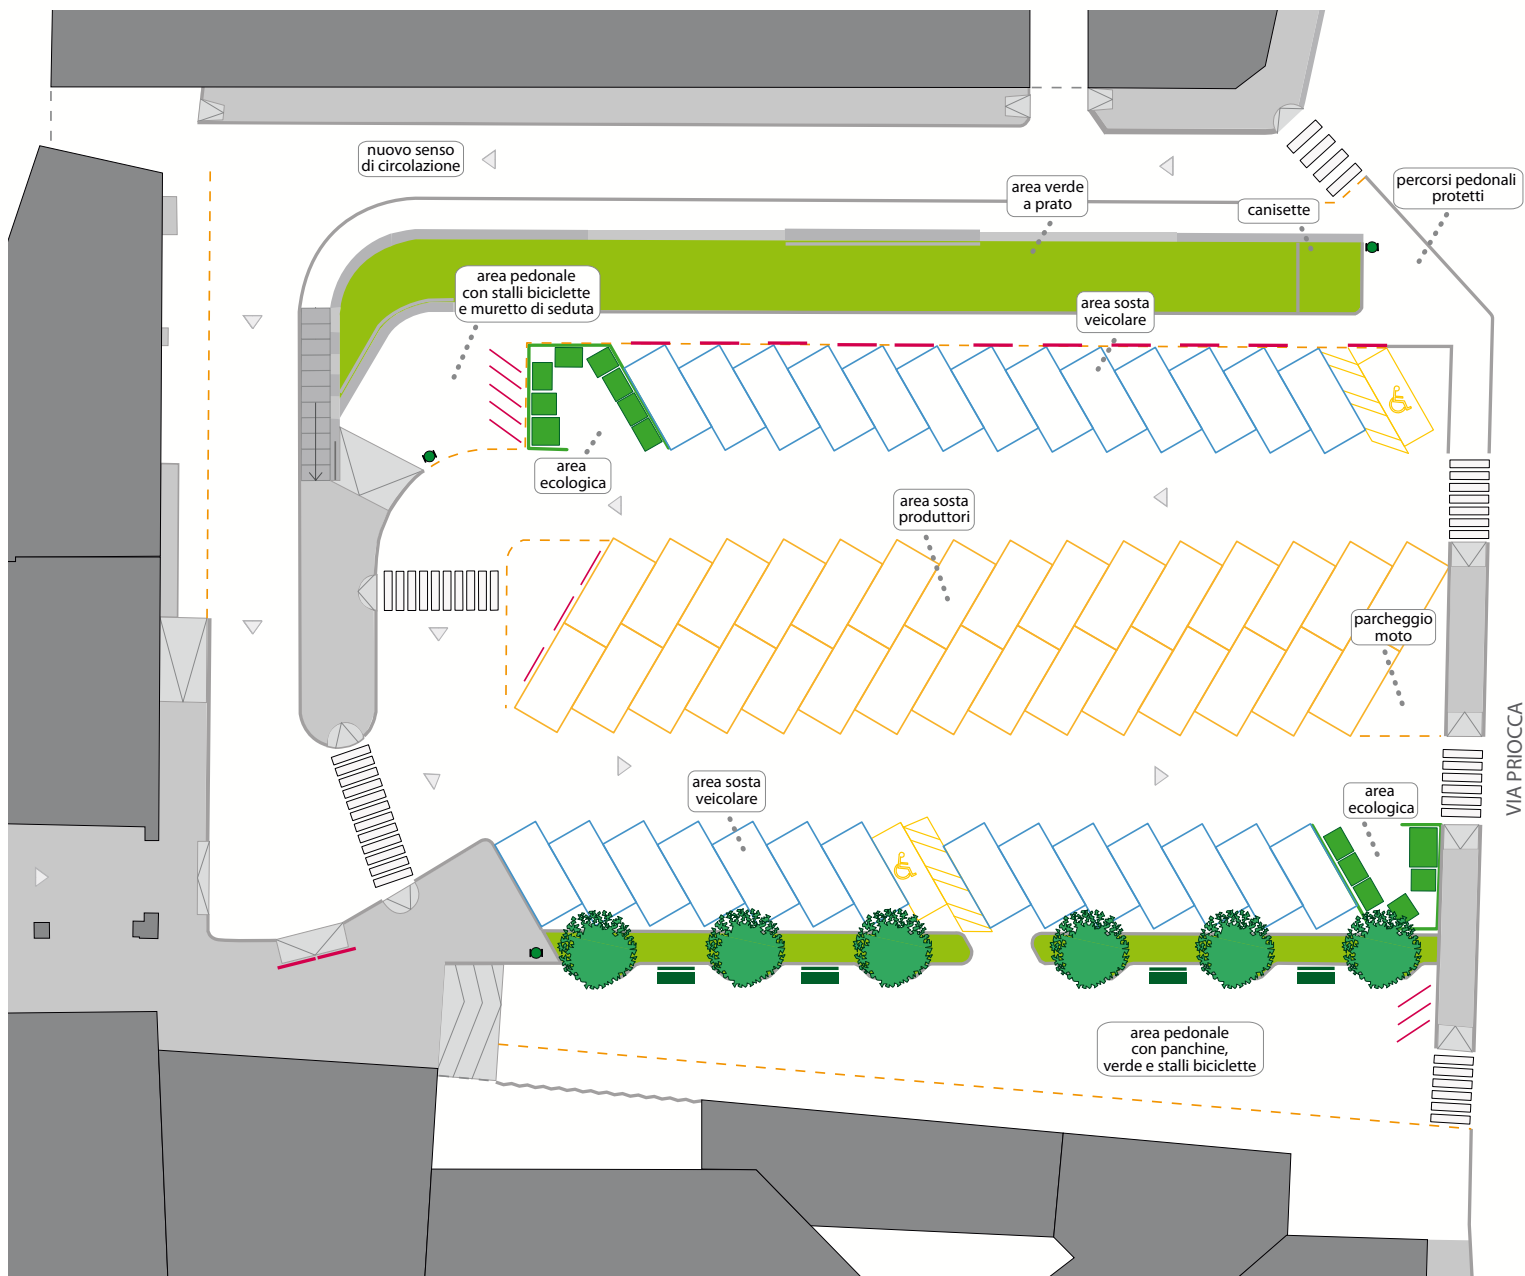

mappa piazza Don Albero

Vieni a consultare il progetto tecnico presso i nostri uffici in piazza della Repubblica!

ORARI: LUN E MAR 10-13, GIO 14-17

Riqualifichiamo
piazza Don Albero!

+ INFO
Comitato Progetto Porta Palazzo The Gate
piazza della Repubblica 6/e - Torino
011 5216242 - gate@etabeta.it
www.scopriportapalazzo.com

Riqualifichiamo piazza Don Albera

Piazza Don Albera è l'ultimo grande spazio pubblico di Porta Palazzo da riqualificare dopo anni di investimento sul patrimonio pubblico e privato **del quartiere.**

Uno spazio a cielo aperto di circa 3600 mq, con forti dislivelli, oggi occupato da un'area parcheggio disordinata e di difficile fruizione per i pedoni che l'attraversano.

Il Comitato Progetto Porta Palazzo - the Gate in accordo con la Città di Torino e con la consulenza tecnica della Fondazione Contrada Torino da febbraio 2015 sta lavorando a un progetto **per migliorare la qualità urbana di piazza Don Albera.**

tempistiche

base di gara: 93.538,45 euro

Per rendere più accogliente e fruibile piazza Don Albera saranno create **nuove aree e percorsi pedonali** che permetteranno di attraversarla in sicurezza e di sostare piacevolmente grazie all'inserimento di **sedute** ed elementi di **verde urbano.**