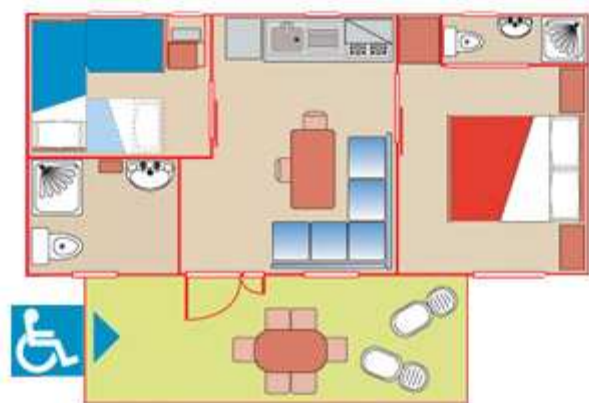

Maxi Caravan Pianosa

NEW 2007

La

Nuovissima Pianosa è una bellissima casa mobile con ampi spazi. Grande libertà di movimento nella zona giorno e nella zona notte anche per disabili. Accesso alla casamobile attraverso una rampa. Zona giorno con divano, camera da letto matrimoniale con bagno privato, 2 bagni comunque completi con wc e doccia, aria climatizzata personalizzata per zona giorno e zona notte, frigorifero, freezer, lavastoviglie, microonde e tv satellitare. Veranda esterna con mobili da giardino.