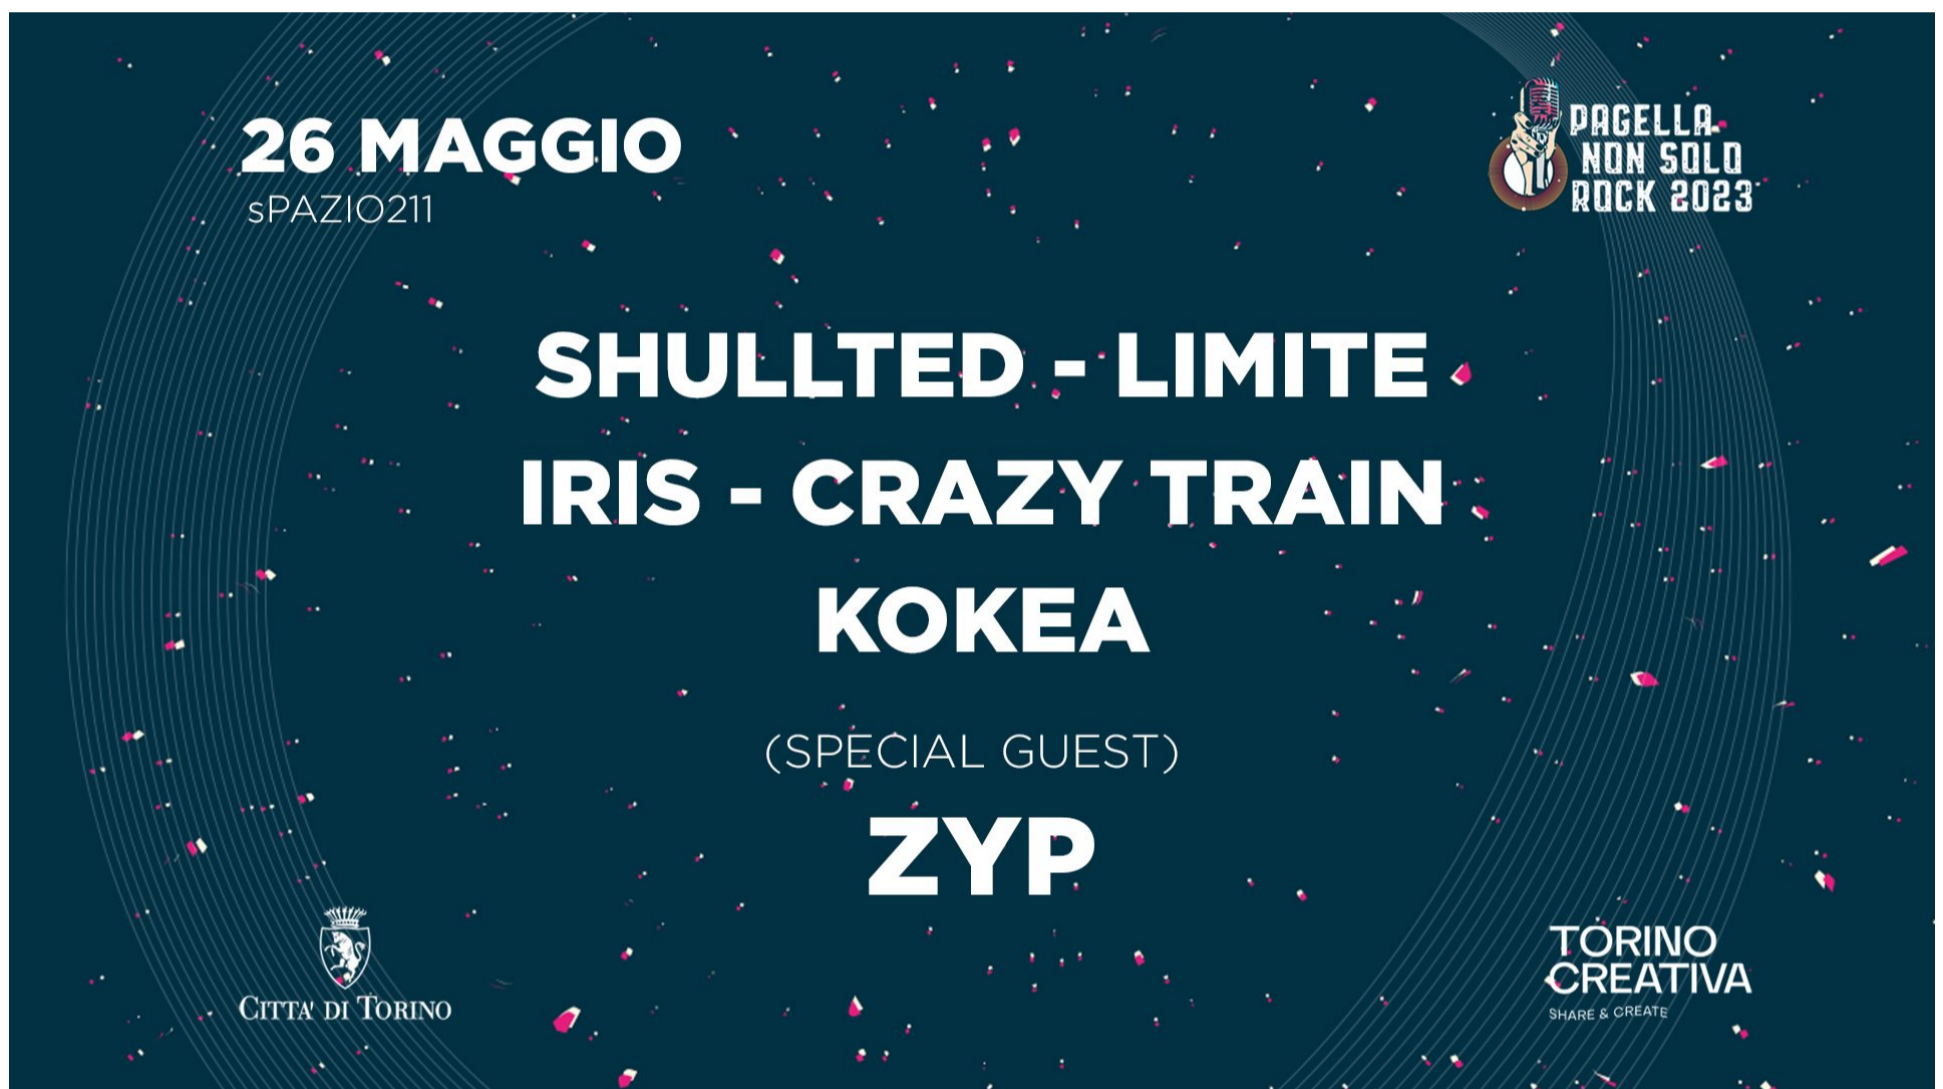

SCARICA L'APP PER OTTENERE
LA TUA TESSERA DIGITALE.

PAGELLA NON SOLO ROCK 2023

RADIOOHM APS 26-05-2023 - 21:00

SELEZIONI PNSR 2023

Pagella Non Solo Rock è lo storico contest della Città di Torino interamente dedicato a giovani aspiranti musicisti under 23!

Venerdì 26 Maggio

- SPAZIO211, via F. Cigna 211
- INGRESSO GRATUITO
- TIMING

Apertura porte ore 21:00

Inizio concerti ore 21:30

PROGRAMMAZIONE

Per la sezione "**in concorso**" si esibiranno **SHULLTED, LIMITE, IRIS e CRAZY TRAIN**; per la sezione "**fuori concorso**" si esibirà **KOKEA**