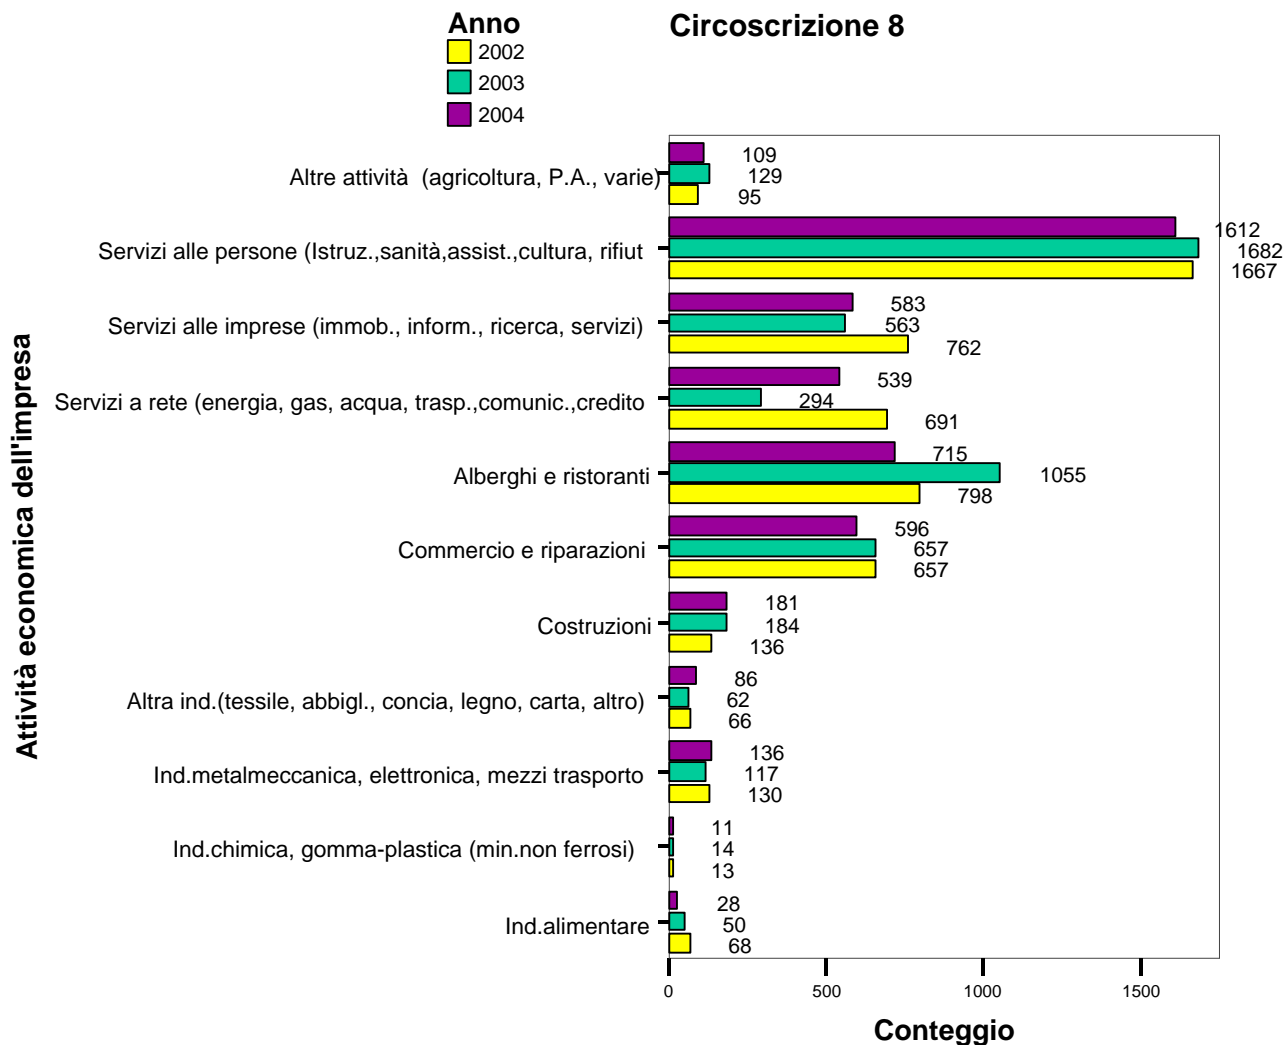

Circoscrizione 8 San Salvario - Cavoretto - Borgo Po

Numero di avviamenti al lavoro e di missioni interinali per settore dell'azienda che assume (localizzata nella circoscrizione) e per anno (2002, 2003, 2004).

Numero di avviamenti al lavoro e di missioni interinali realizzati nell'anno 2004 per settore dell'azienda che assume (localizzata nella circoscrizione) e per tipologia di rapporto di lavoro (stabile e a tempo determinato).

Tipo di contratto

- Tempo determinato
- Tempo indeterminato

Circoscrizione 8

Attività economica dell'impresa