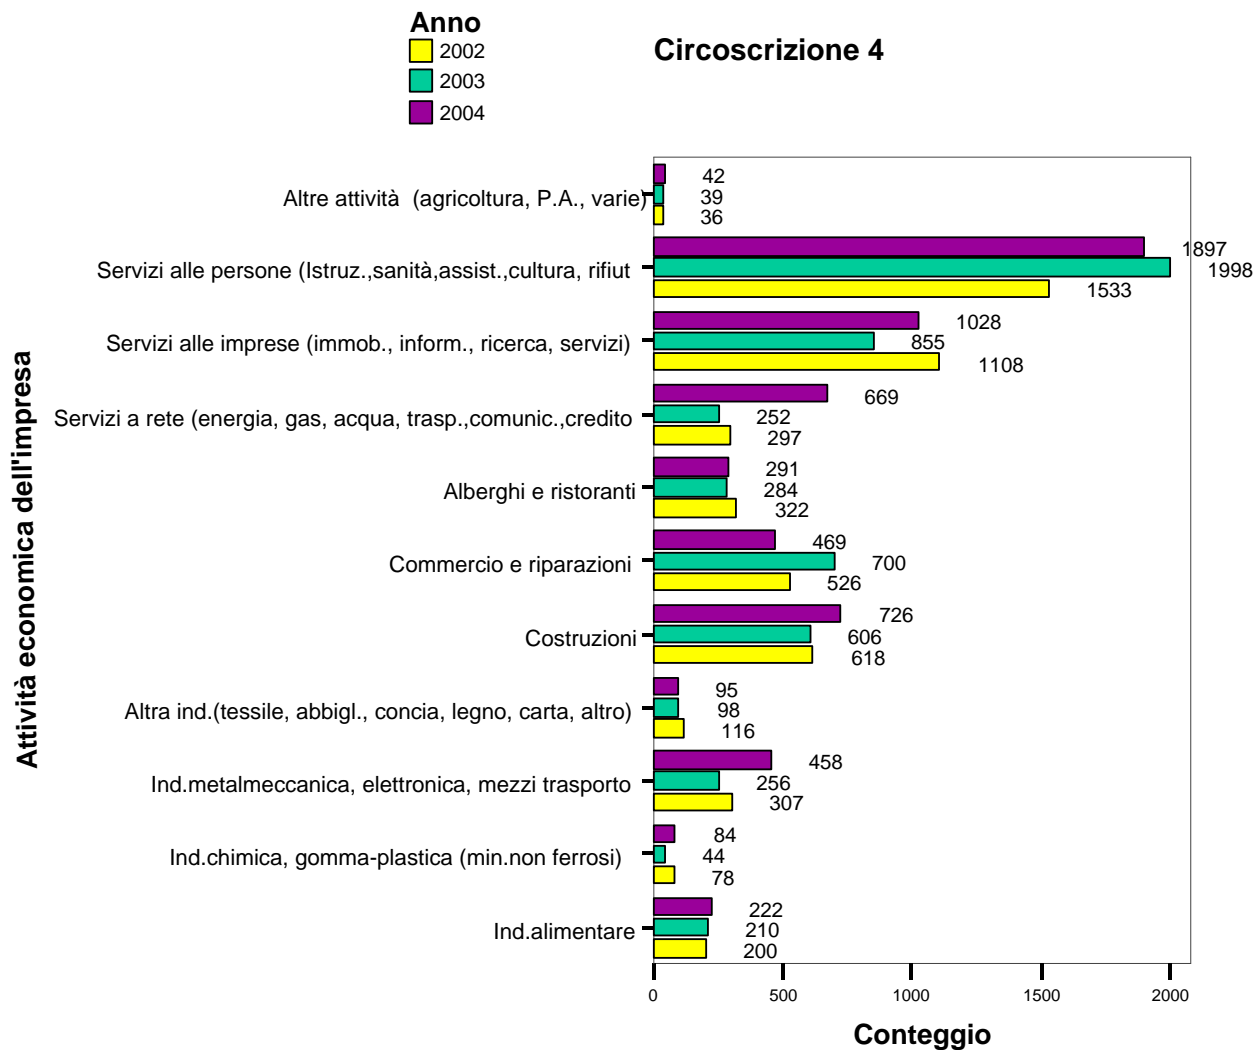

## Circoscrizione 4 San Donato - Campidoglio - Parella

Numero di avviamenti al lavoro e di missioni interinali per settore dell'azienda che assume (localizzata nella circoscrizione) e per anno (2002, 2003, 2004).

Numero di avviamenti al lavoro e di missioni interinali realizzati nell'anno 2004 per settore dell'azienda che assume (localizzata nella circoscrizione) e per tipologia di rapporto di lavoro (stabile e a tempo determinato).

### Tipo di contratto

- Tempo determinato
- Tempo indeterminato