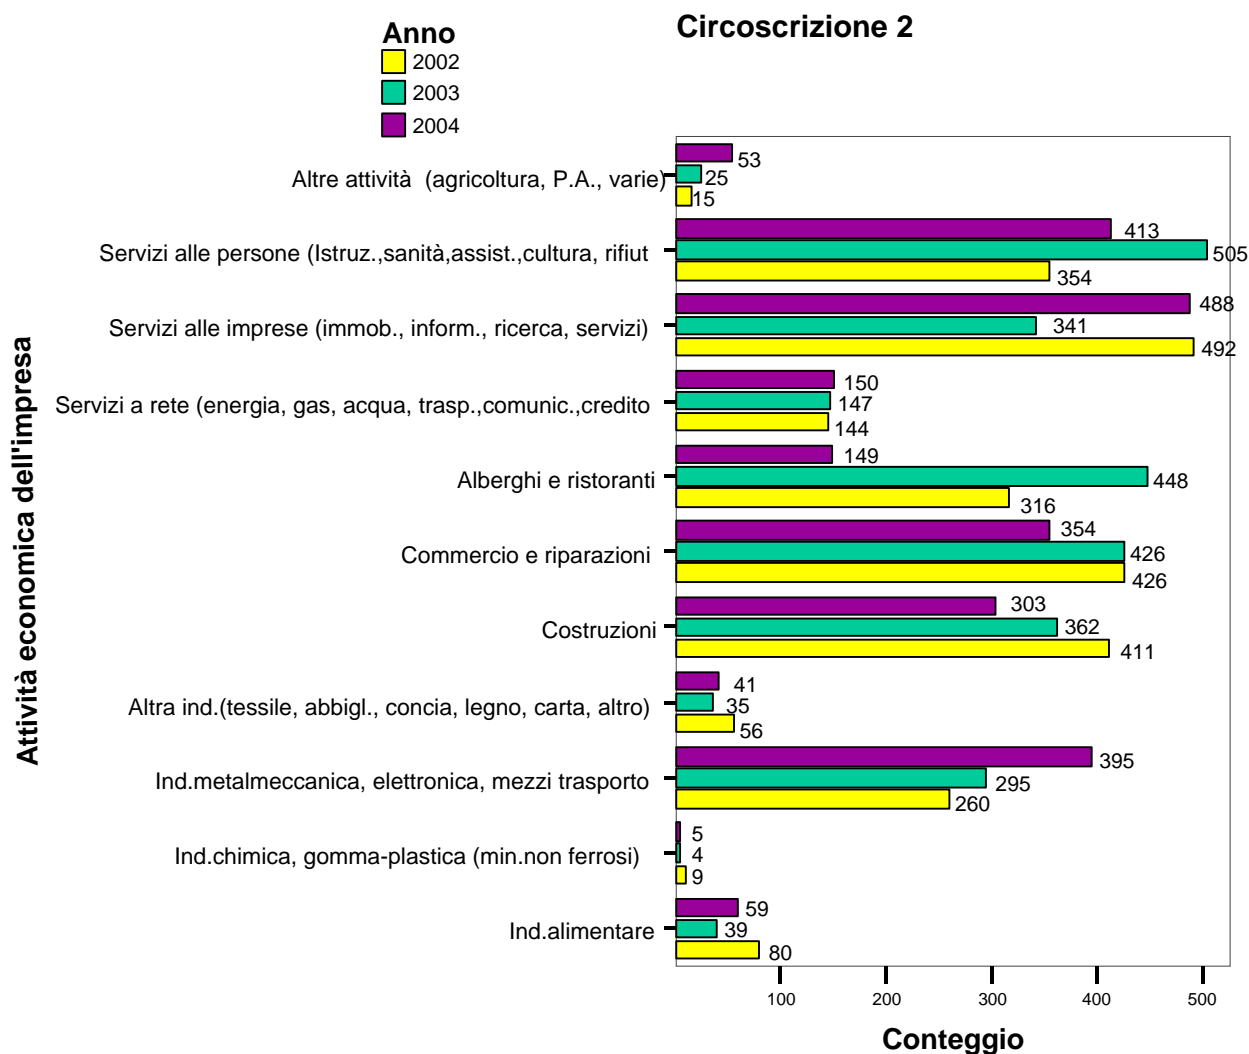

## Circoscrizione 2 Santa Rita - Mirafiori Nord

Numero di avviamenti al lavoro e di missioni interinali per settore dell'azienda che assume (localizzata nella circoscrizione) e per anno (2002, 2003, 2004).

Numero di avviamenti al lavoro e di missioni interinali realizzati nell'anno 2004 per settore dell'azienda che assume (localizzata nella circoscrizione) e per tipologia di rapporto di lavoro (stabile e a tempo determinato).

## Circoscrizione 2