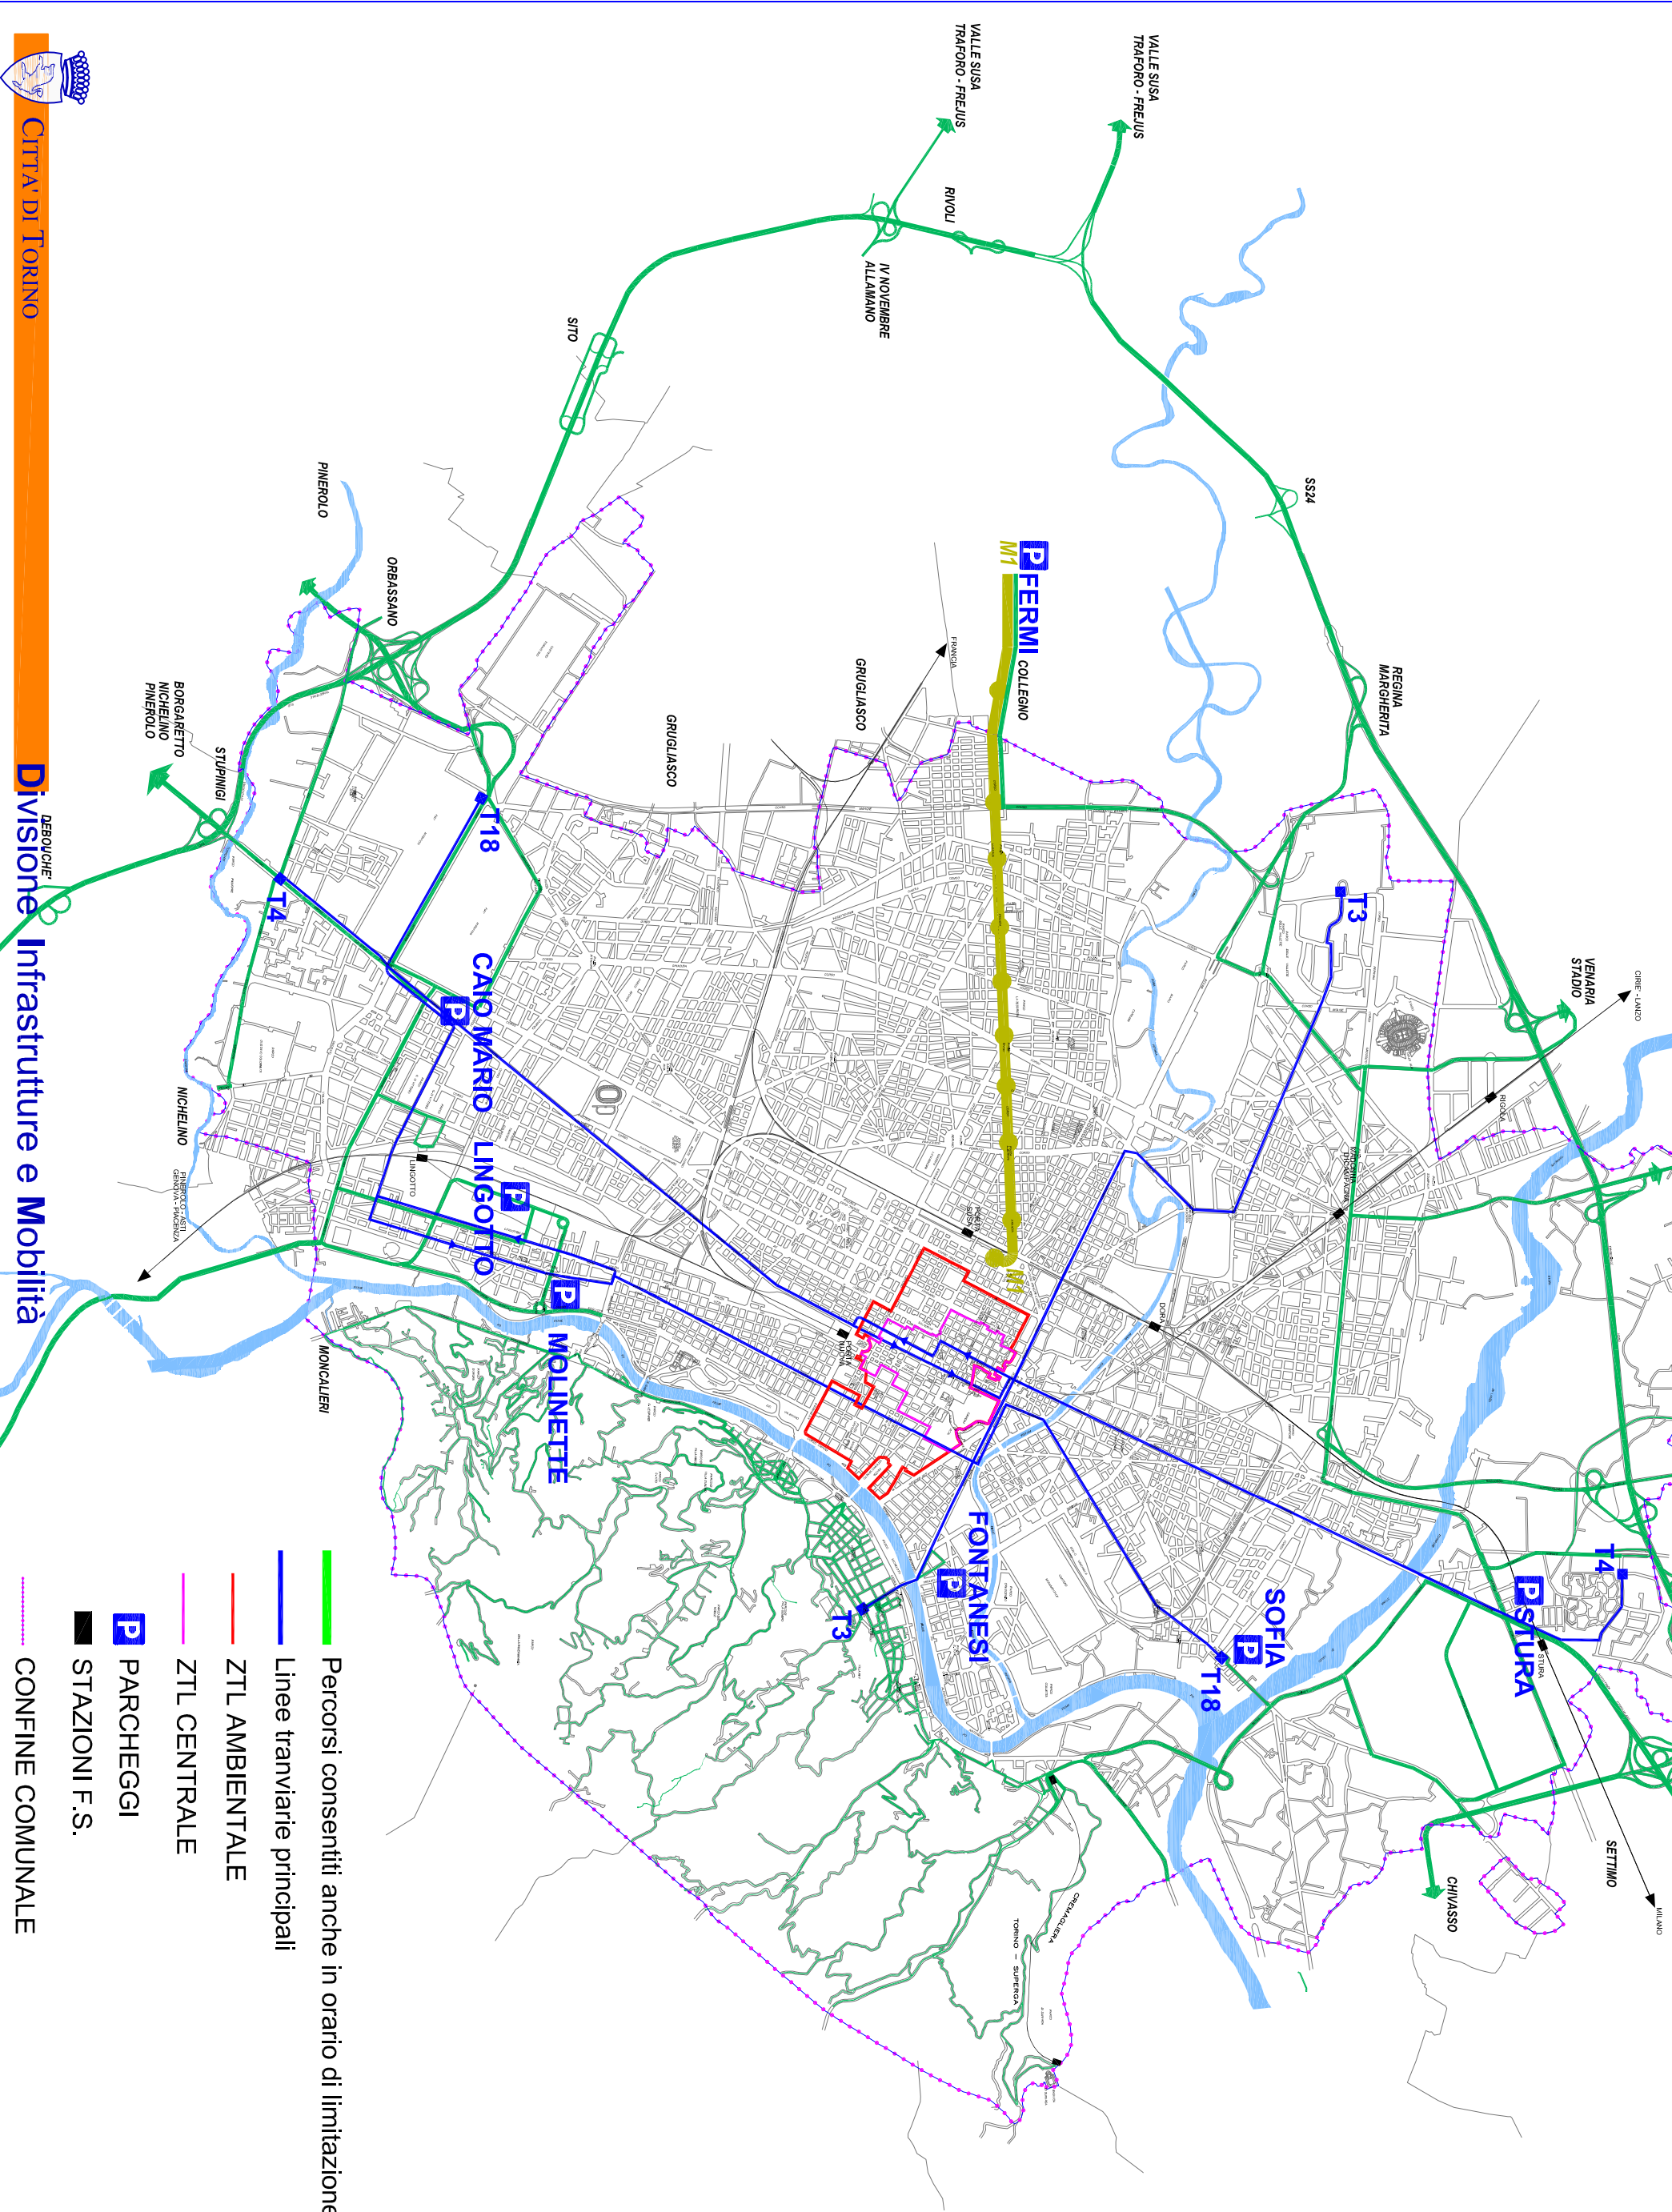

CITTA' DI TORINO

DEBOUTE
Divisione

Infrastrutture e Mobilità

Percorsi consentiti anche in orario di limitazione

Linee tranviarie principali

ZTL AMBIENTALE

ZTL CENTRALE

P PARCHEGGI

■ STAZIONI F.S.

--- CONFINI COMUNALE

LIMITAZIONI ALLA CIRCOLAZIONE VEICOLI NON-ECO