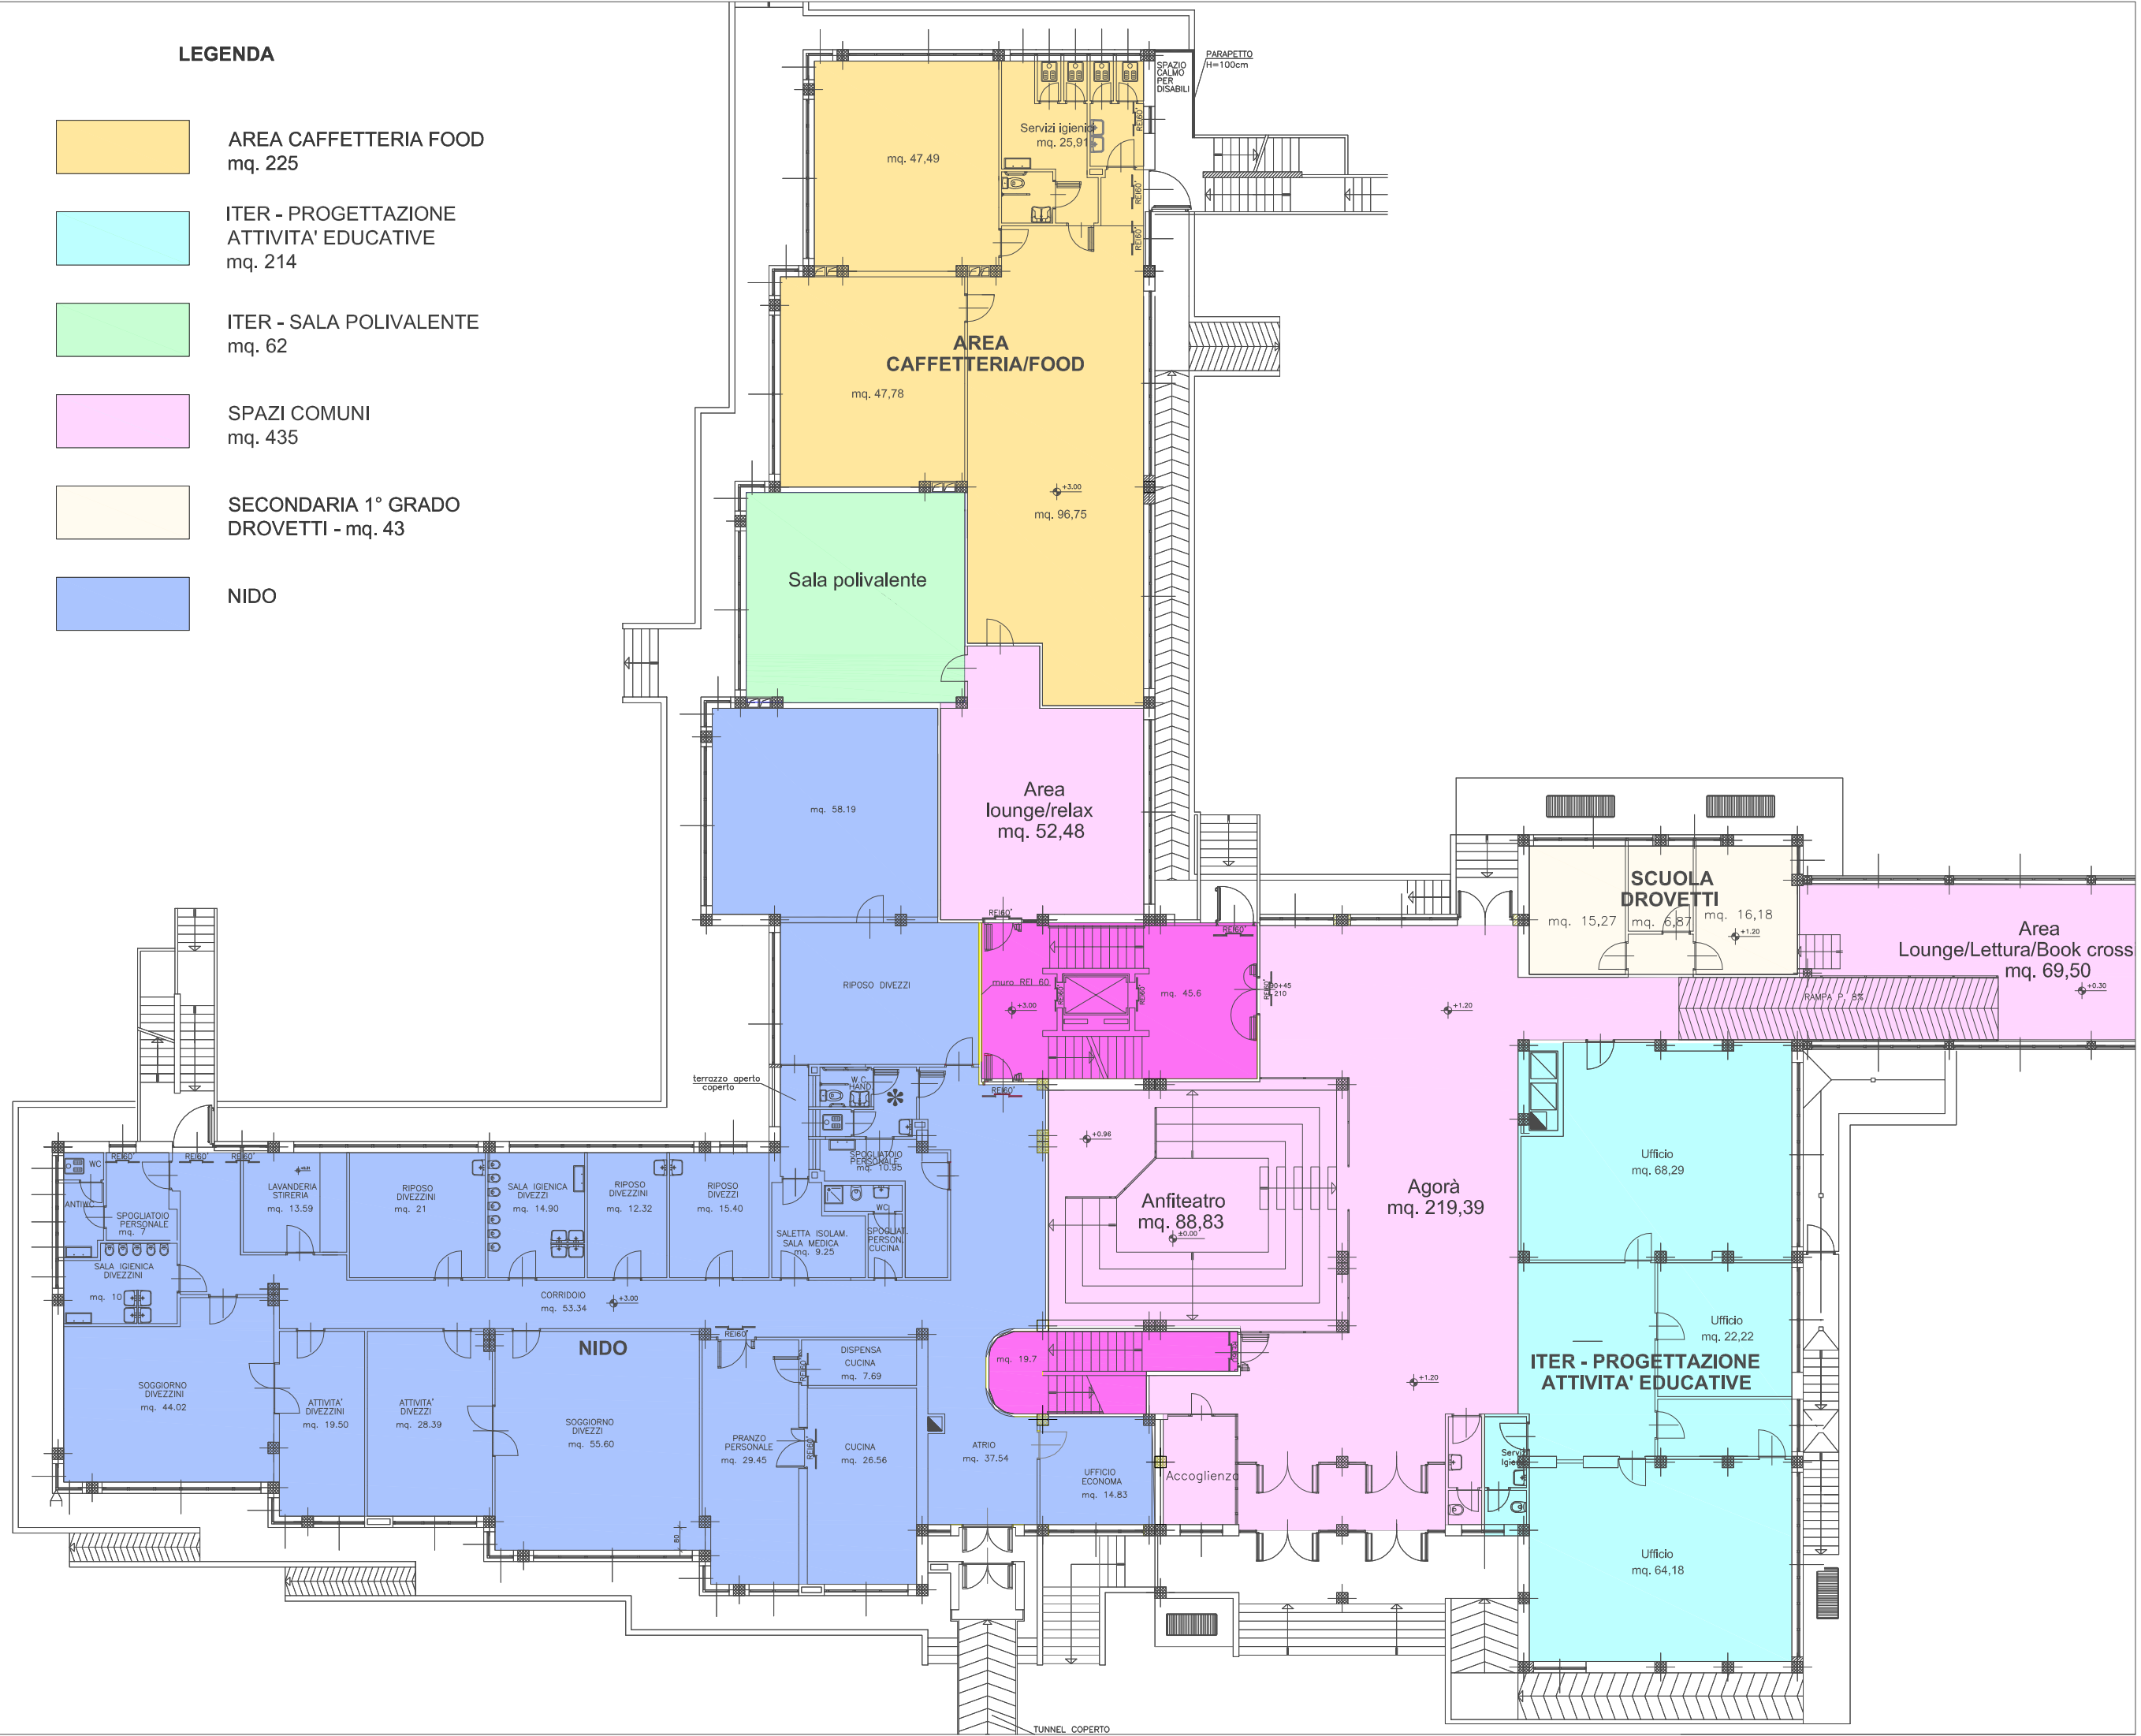

LEGENDA

- AREA CAFFETTERIA FOOD
mq. 225
- ITER - PROGETTAZIONE
ATTIVITA' EDUCATIVE
mq. 214
- ITER - SALA POLIVALENTE
mq. 62
- SPAZI COMUNI
mq. 435
- SECONDARIA 1° GRADO
DROVETTI - mq. 43
- NIDO

TORINO
via Bardonecchia 34

SCUOLA
CENTRO CIVICO

Progetto di massima

LIVELLO 0

scala adattata

TORINO
 via Bardonecchia 34

SCUOLA
 CENTRO CIVICO

Progetto di massima

LIVELLO 1

scala adattata

LEGENDA

- ITER - LABORATORIO TEATRALE
mq. 405
- SECONDARIA 1° GRADO
DROVETTI - mq. 485
- DIDATTICA INNOVATIVA
mq. 487

LEGENDA

- ITER - CENTRO CINEMA D'ANIMAZIONE
mq. 405
- SECONDARIA 1° GRADO
DROVETTI - mq. 938

TORINO
via Bardonecchia 34

SCUOLA
CENTRO CIVICO

Progetto di massima

LIVELLO 2

scala adattata