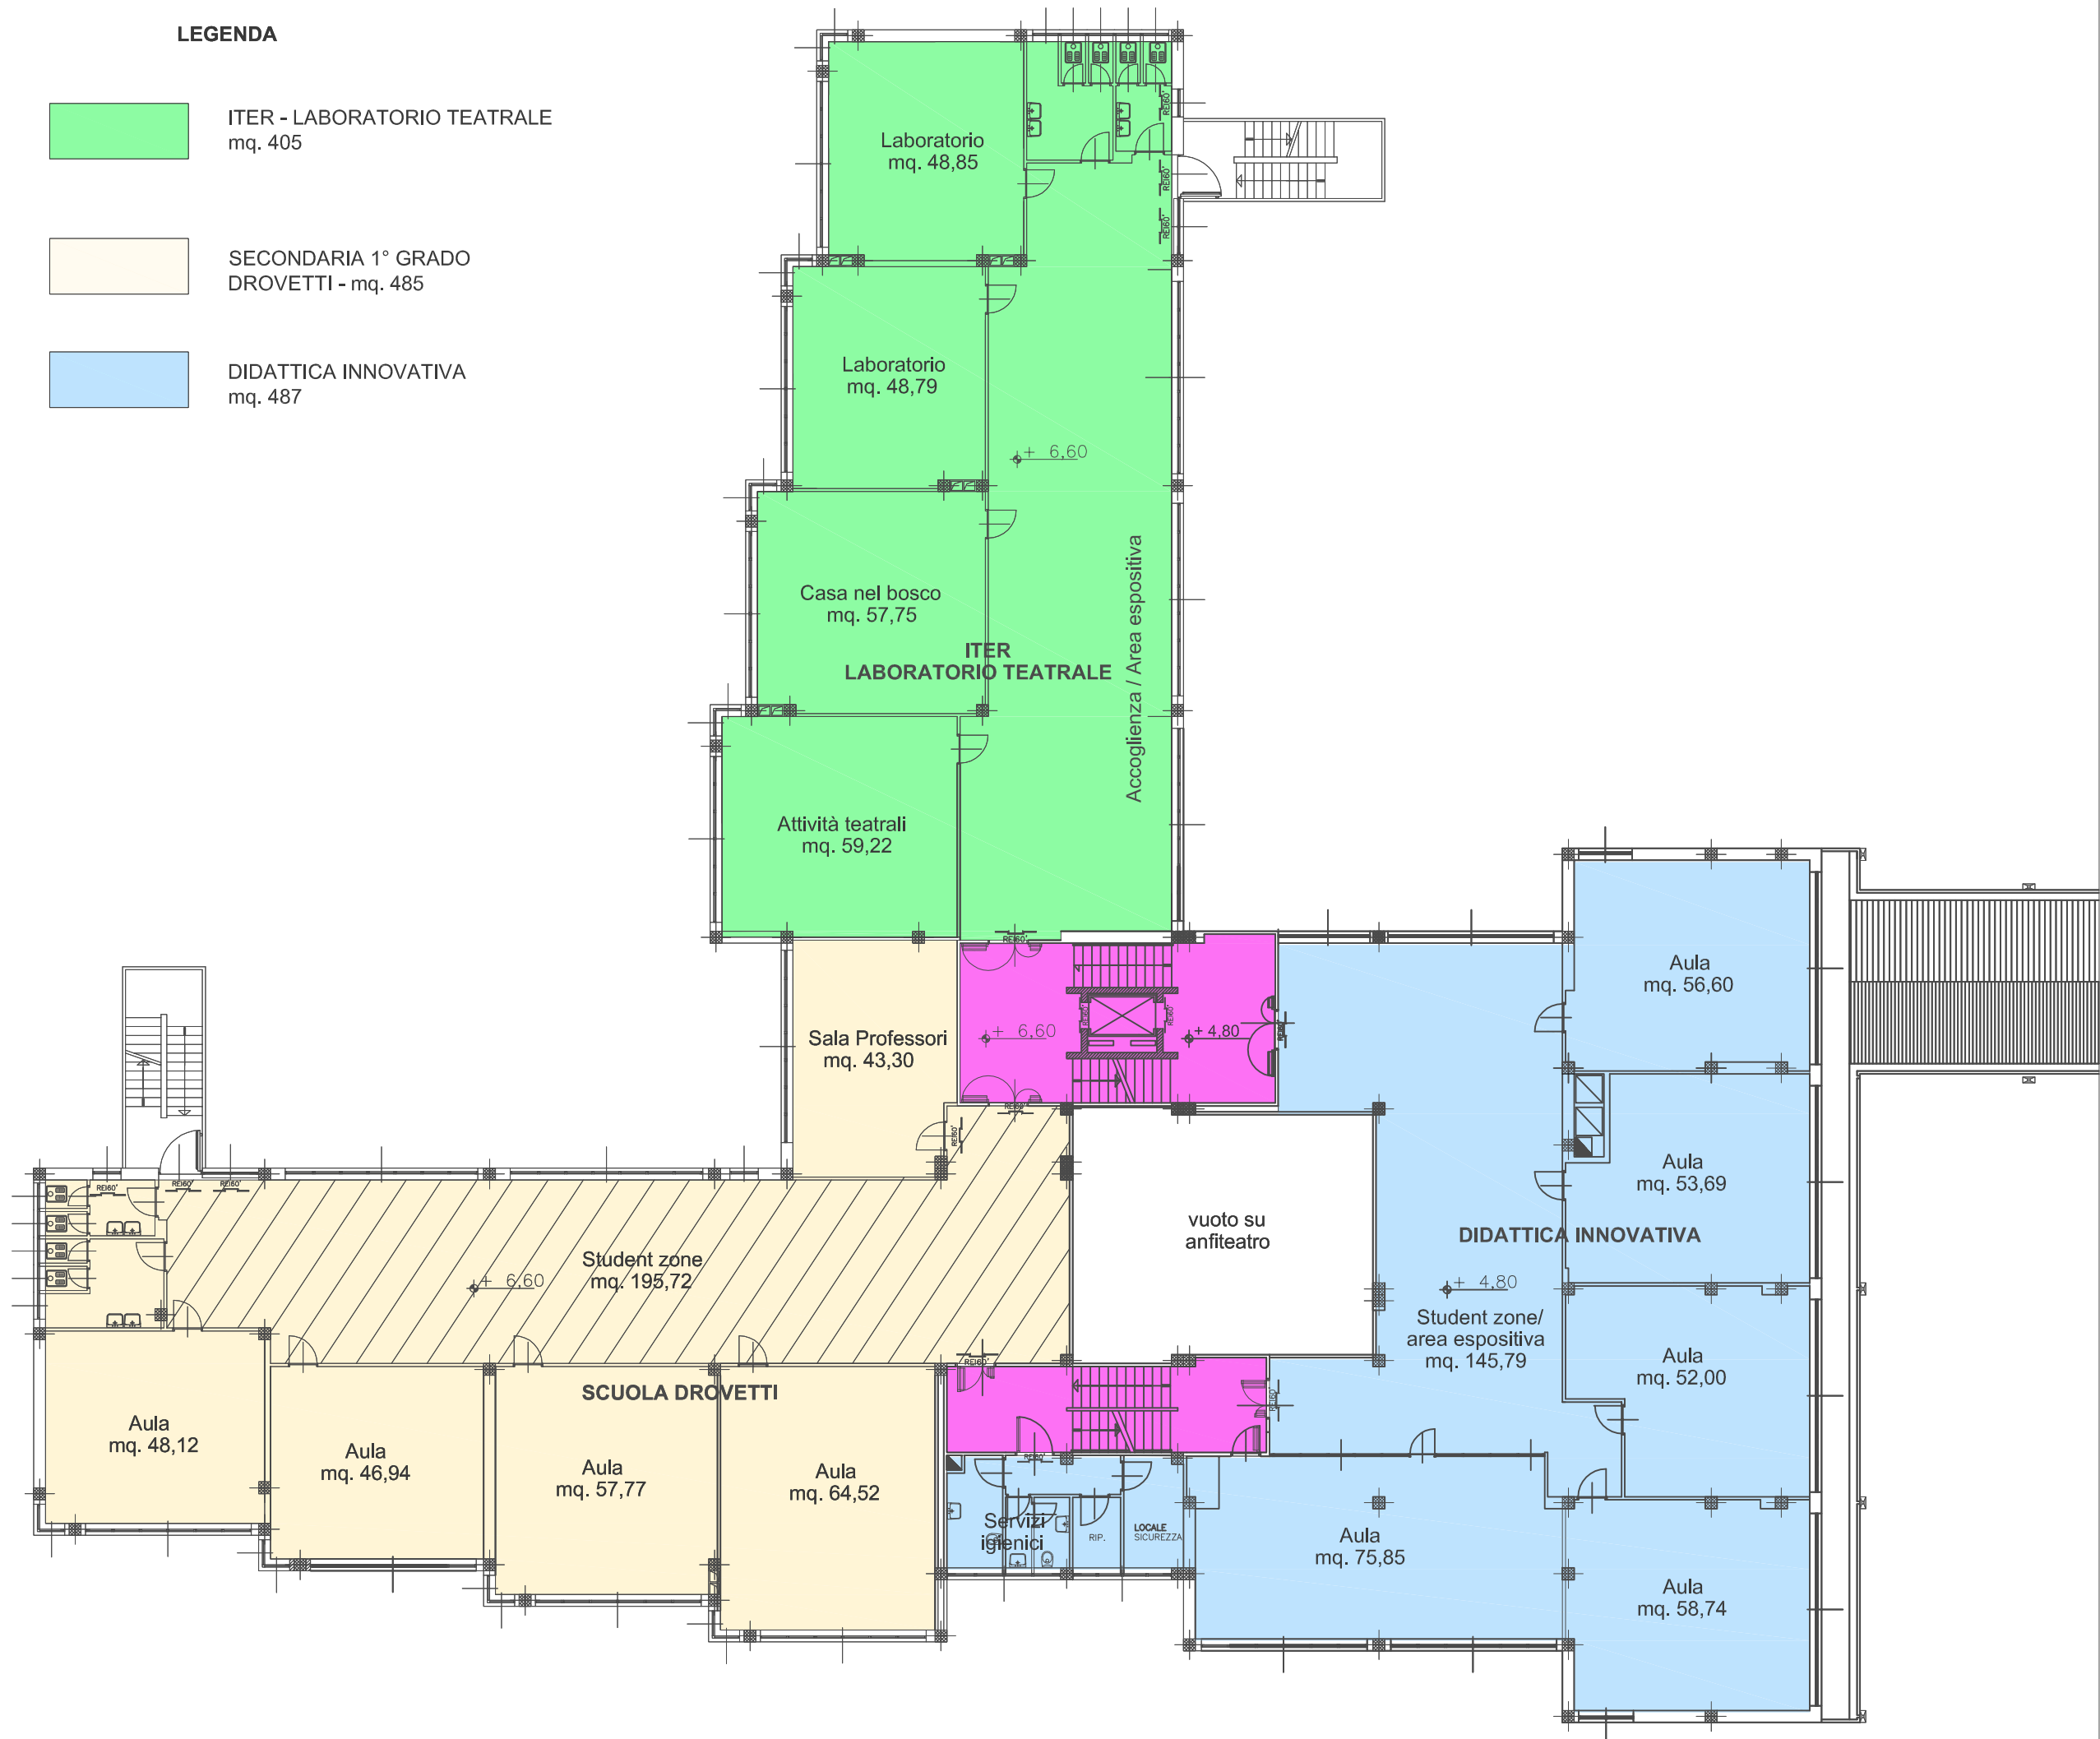

LEGENDA

- AREA CAFFETTERIA FOOD
mq. 225
- ITER - PROGETTAZIONE
ATTIVITA' EDUCATIVE
mq. 214
- ITER - SALA POLIVALENTE
mq. 62
- SPAZI COMUNI
mq. 435
- SECONDARIA 1° GRADO
DROVETTI - mq. 43
- NIDO

TORINO
via Bardonecchia 34

SCUOLA
CENTRO CIVICO

Progetto di massima

LIVELLO 0

scala adattata

TORINO
 via Bardonecchia 34

SCUOLA
 CENTRO CIVICO

Progetto di massima

LIVELLO 1

scala adattata

LEGENDA

- ITER - LABORATORIO TEATRALE
mq. 405
- SECONDARIA 1° GRADO
DROVETTI - mq. 485
- DIDATTICA INNOVATIVA
mq. 487

LEGENDA

- ITER - CENTRO CINEMA D'ANIMAZIONE
mq. 405
- SECONDARIA 1° GRADO
DROVETTI - mq. 938

TORINO
via Bardonecchia 34

SCUOLA
CENTRO CIVICO

Progetto di massima

LIVELLO 2

scala adattata