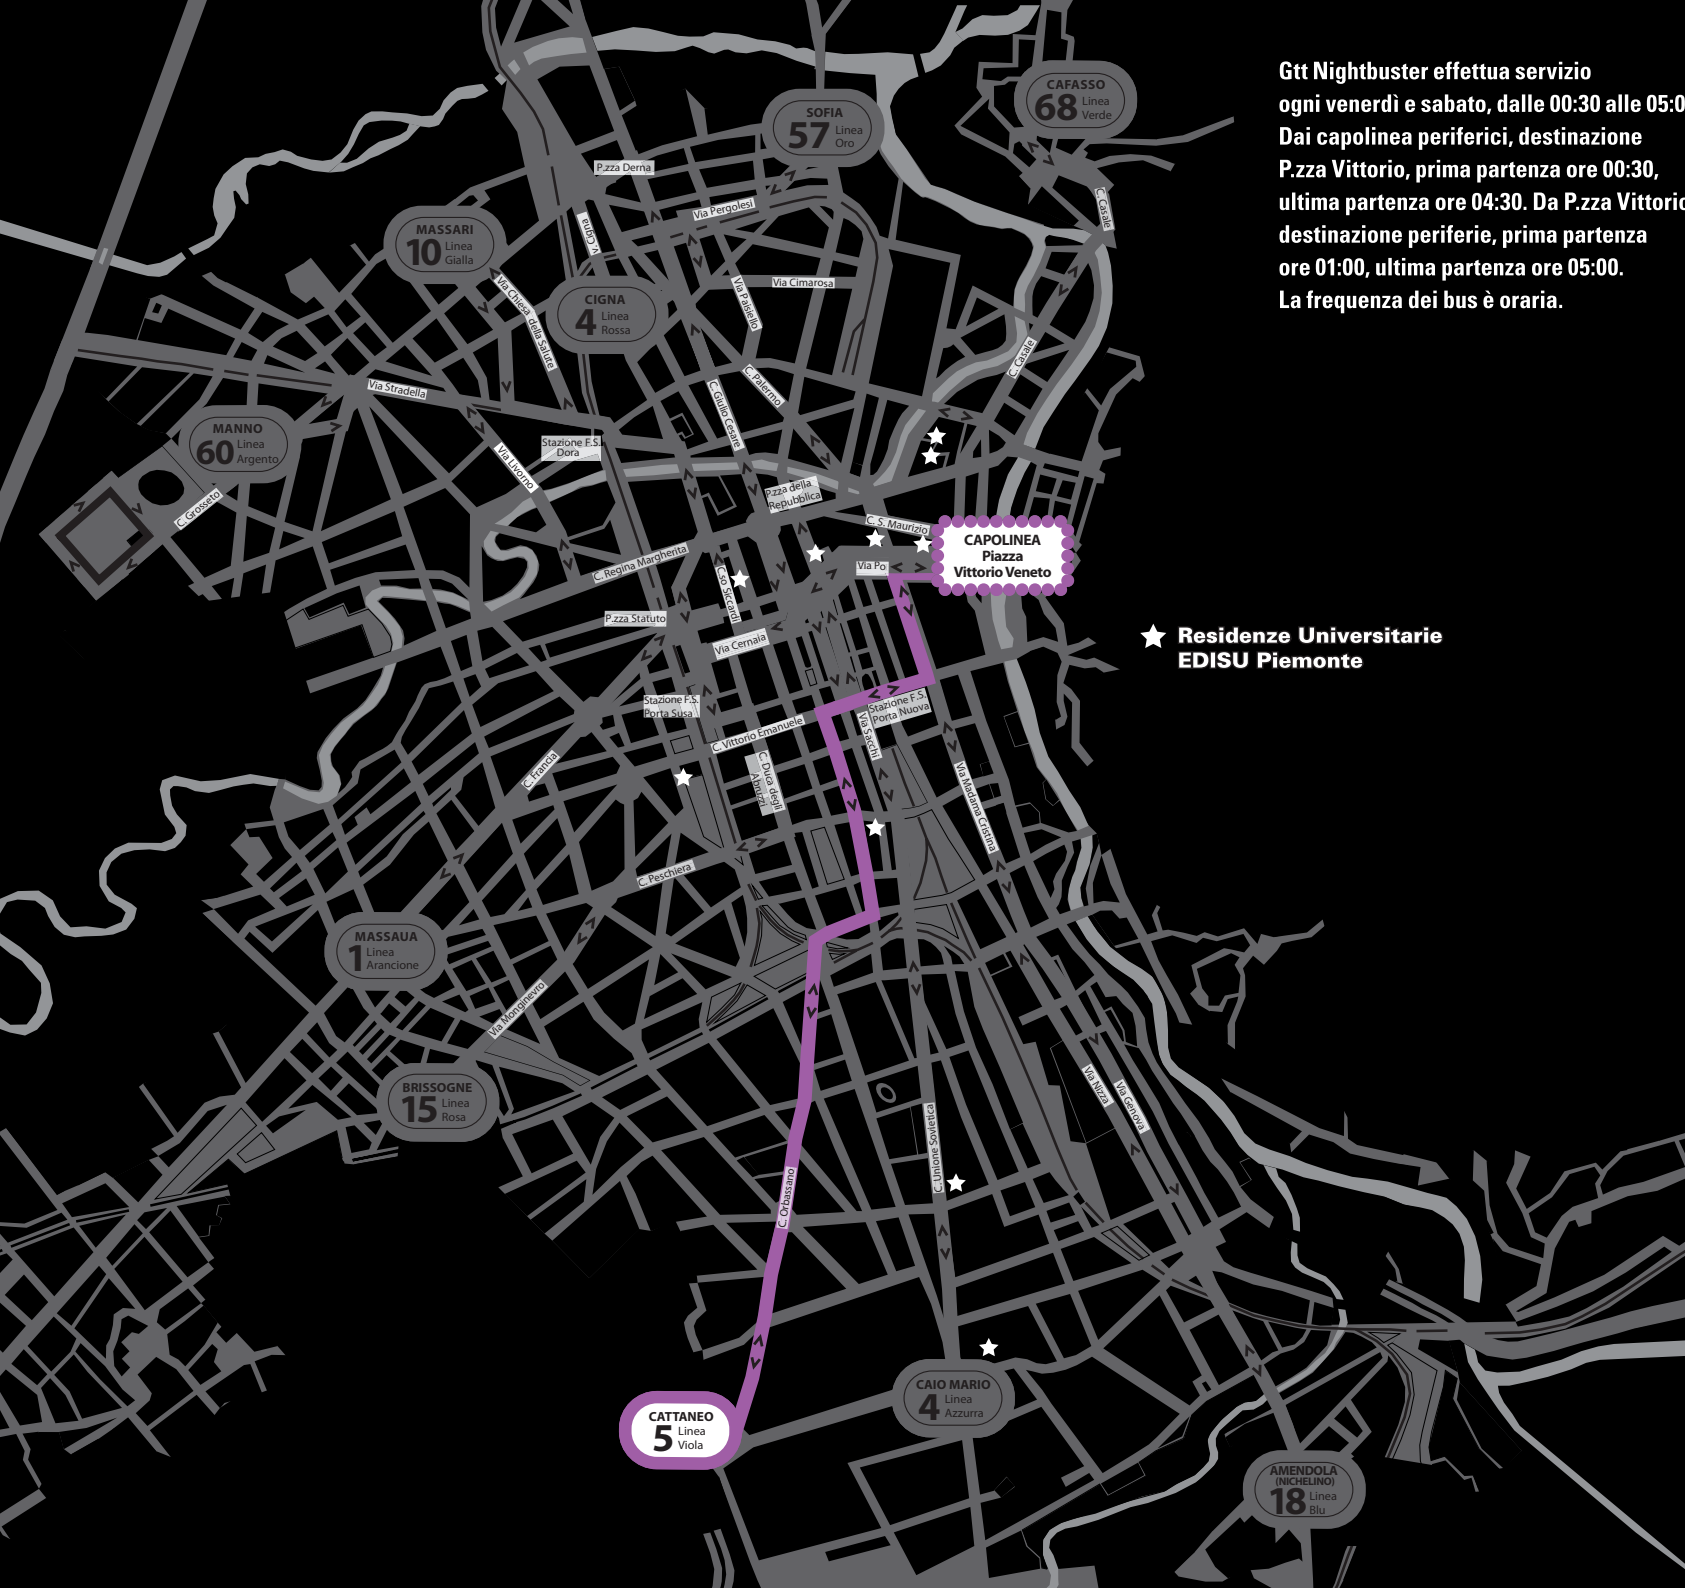

Gtt Nightbuster effettua servizio ogni venerdì e sabato, dalle 00:30 alle 05:00. Dai capolinea periferici, destinazione P.zza Vittorio, prima partenza ore 00:30, ultima partenza ore 04:30. Da P.zza Vittorio, destinazione periferie, prima partenza ore 01:00, ultima partenza ore 05:00. La frequenza dei bus è oraria.

**5**

**5 Linea Viola**

**Direzione P.zza Vittorio Veneto:**

- capolinea P.zza Cattaneo
- C. Orbassano
- L.go Orbassano
- C. Rosselli
- C. Galileo Ferraris
- L.go Vittorio Emanuele II
- C. Vittorio Emanuele II (stazione Porta Nuova F.S.)
- C. Vittorio Emanuele II
- V. Accademia Albertina
- P.zza Carlo Emanuele II (P.zza Carlina)
- V. Accademia Albertina
- V. Po

capolinea P.zza Vittorio Veneto

**Direzione P.zza Cattaneo:**

- capolinea P.zza Vittorio Veneto
- V. Po
- V. Accademia Albertina
- P.zza Carlo Emanuele II (P.zza Carlina)
- V. Accademia Albertina
- C. Vittorio Emanuele II (stazione Porta Nuova F.S.)
- C. Vittorio Emanuele II
- L.go Vittorio Emanuele II
- C. Galileo Ferraris
- C. Rosselli
- L.go Orbassano
- C. Orbassano

capolinea P.zza Cattaneo