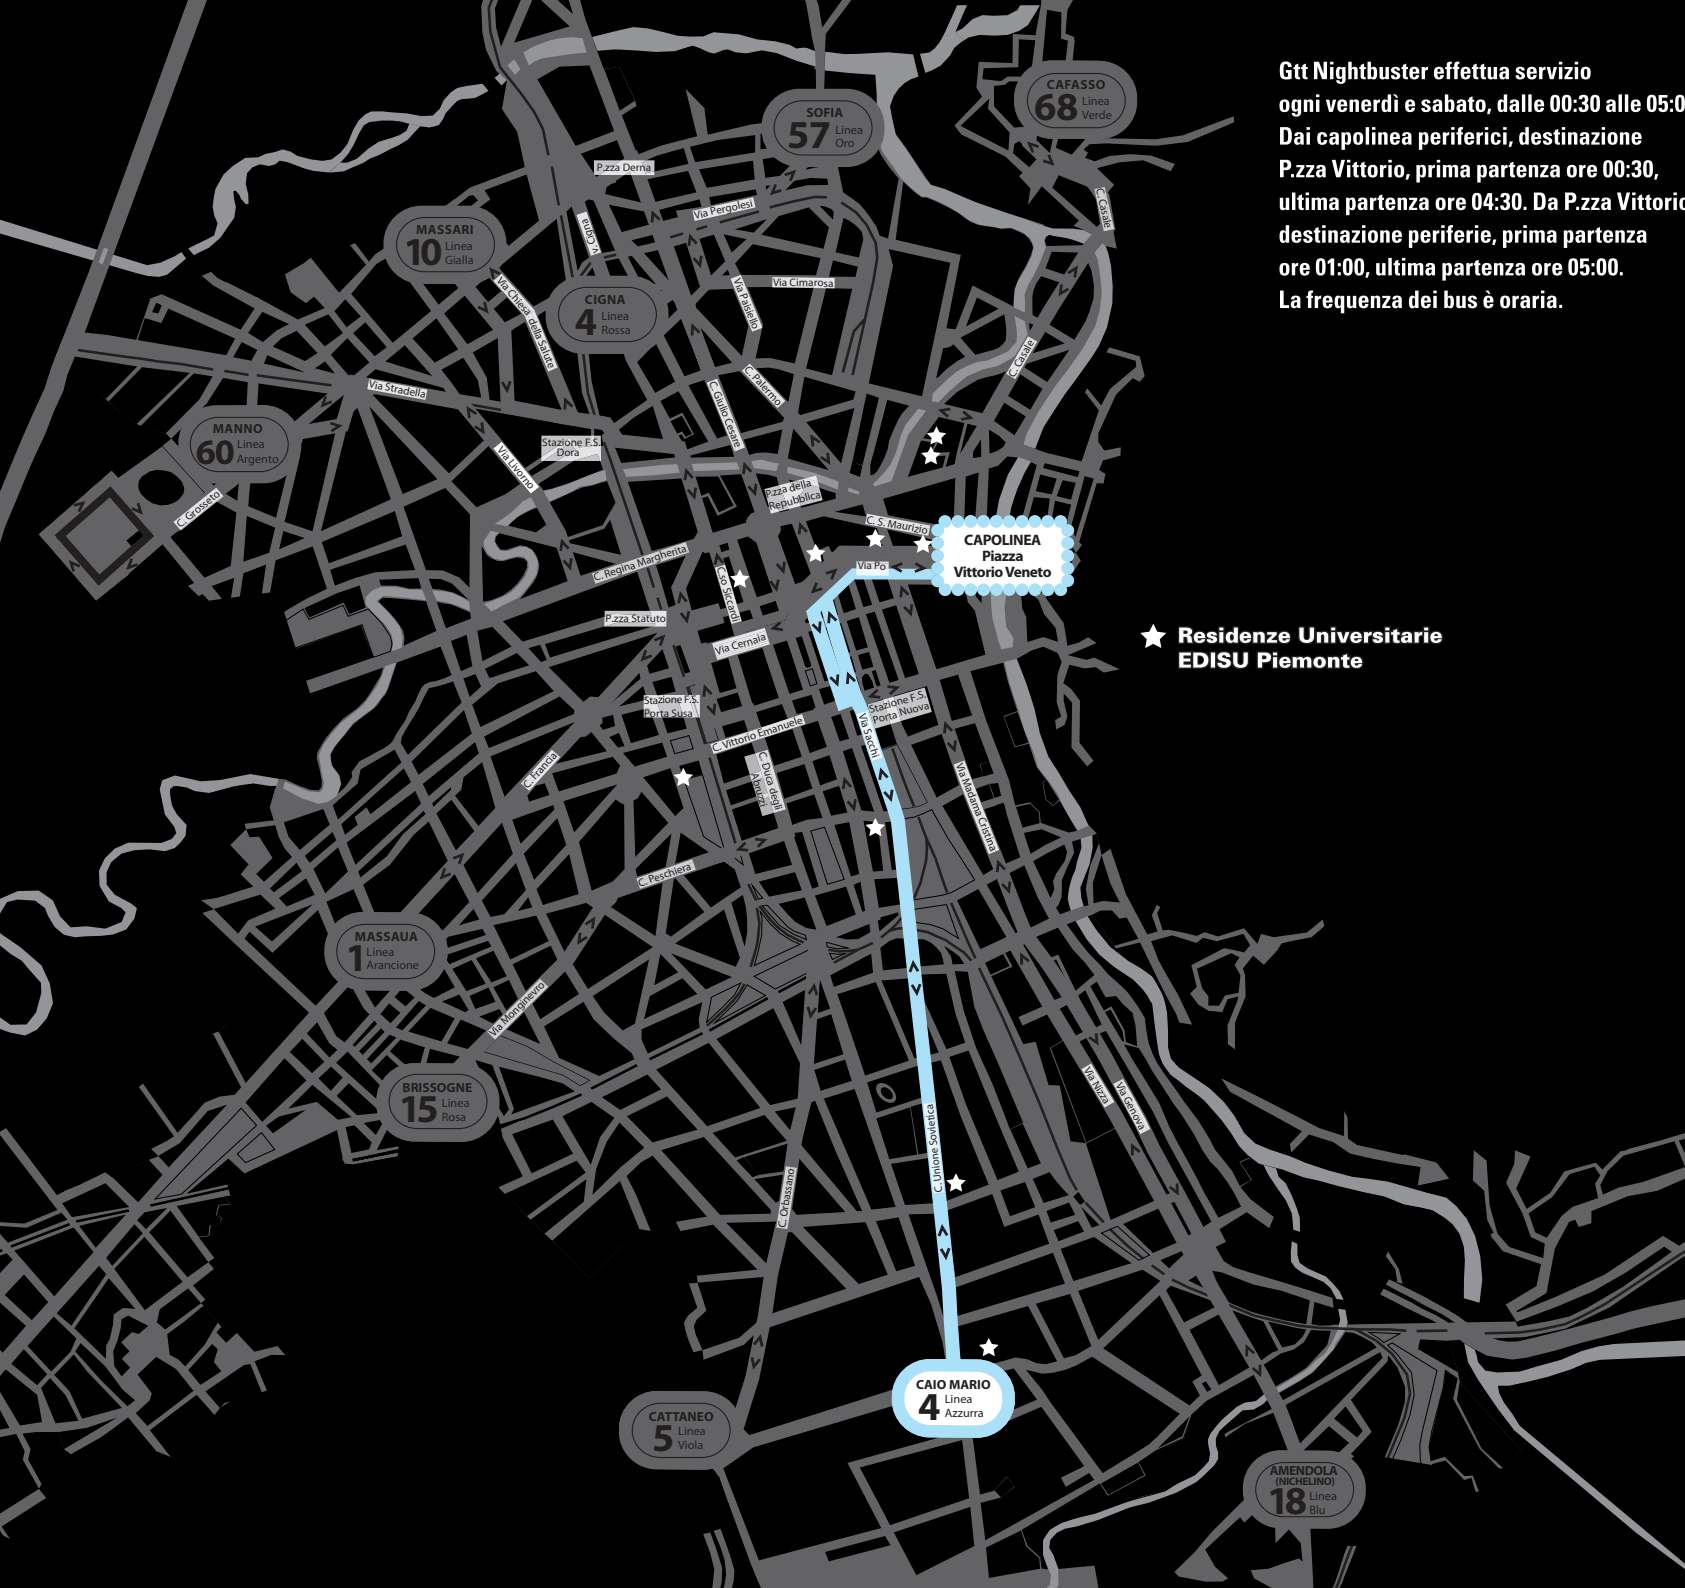

Gtt Nightbuster effettua servizio ogni venerdì e sabato, dalle 00:30 alle 05:00. Dai capolinea periferici, destinazione P.zza Vittorio, prima partenza ore 00:30, ultima partenza ore 04:30. Da P.zza Vittorio, destinazione periferie, prima partenza ore 01:00, ultima partenza ore 05:00. La frequenza dei bus è oraria.

**4 4 Linea Azzurra**

**Direzione P.zza Vittorio Veneto:**  
 capolinea P.le Caio Mario  
 • C. Unione Sovietica  
 • C. Turati  
 • V. Sacchi  
 • V. XX Settembre  
 • V. P. Micca  
 • P.zza Castello  
 • V. Po  
 capolinea P.zza Vittorio Veneto

**Direzione P.le Caio Mario:**  
 capolinea P.zza Vittorio Veneto  
 • V. Po  
 • P.zza Castello  
 • V. P. Micca  
 • V. San Tommaso  
 • V. Arsenale  
 • C. Vittorio Emanuele II  
 • V. Sacchi  
 • C. Turati  
 • C. Unione Sovietica  
 • P.le Caio Mario  
 • C. Agnelli  
 capolinea P.le Caio Mario