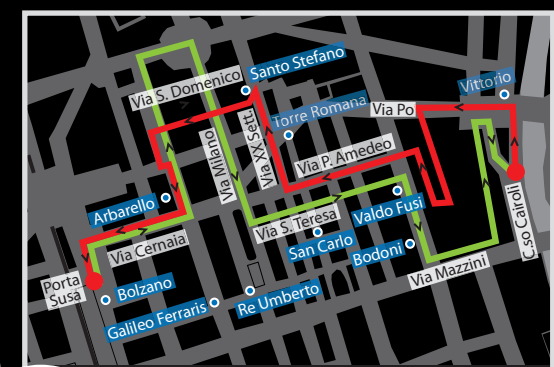

GTT NIGHT BUSTER

Viaggia al centro della notte.

**PRENDI
SUBITO
LA TUA
MAPPA**

**Star
Notte**

- Andata
- Ritorno
- Parcheggio in struttura

★ Residenze Universitarie
EDISU Piemonte

Scopri i mezzi per spostarti tutta la notte e in tutta sicurezza. Ogni venerdì e sabato dalle 00:30 alle 05:00. Dai capolinea periferici, destinazione P.zza Vittorio, prima partenza ore 00:30, ultima partenza ore 04:30. Da P.zza Vittorio, destinazione periferie, prima partenza ore 01:00, ultima partenza ore 05:00. La frequenza dei bus è oraria. Per il servizio notturno sono validi tutti i documenti di viaggio per la rete urbana.