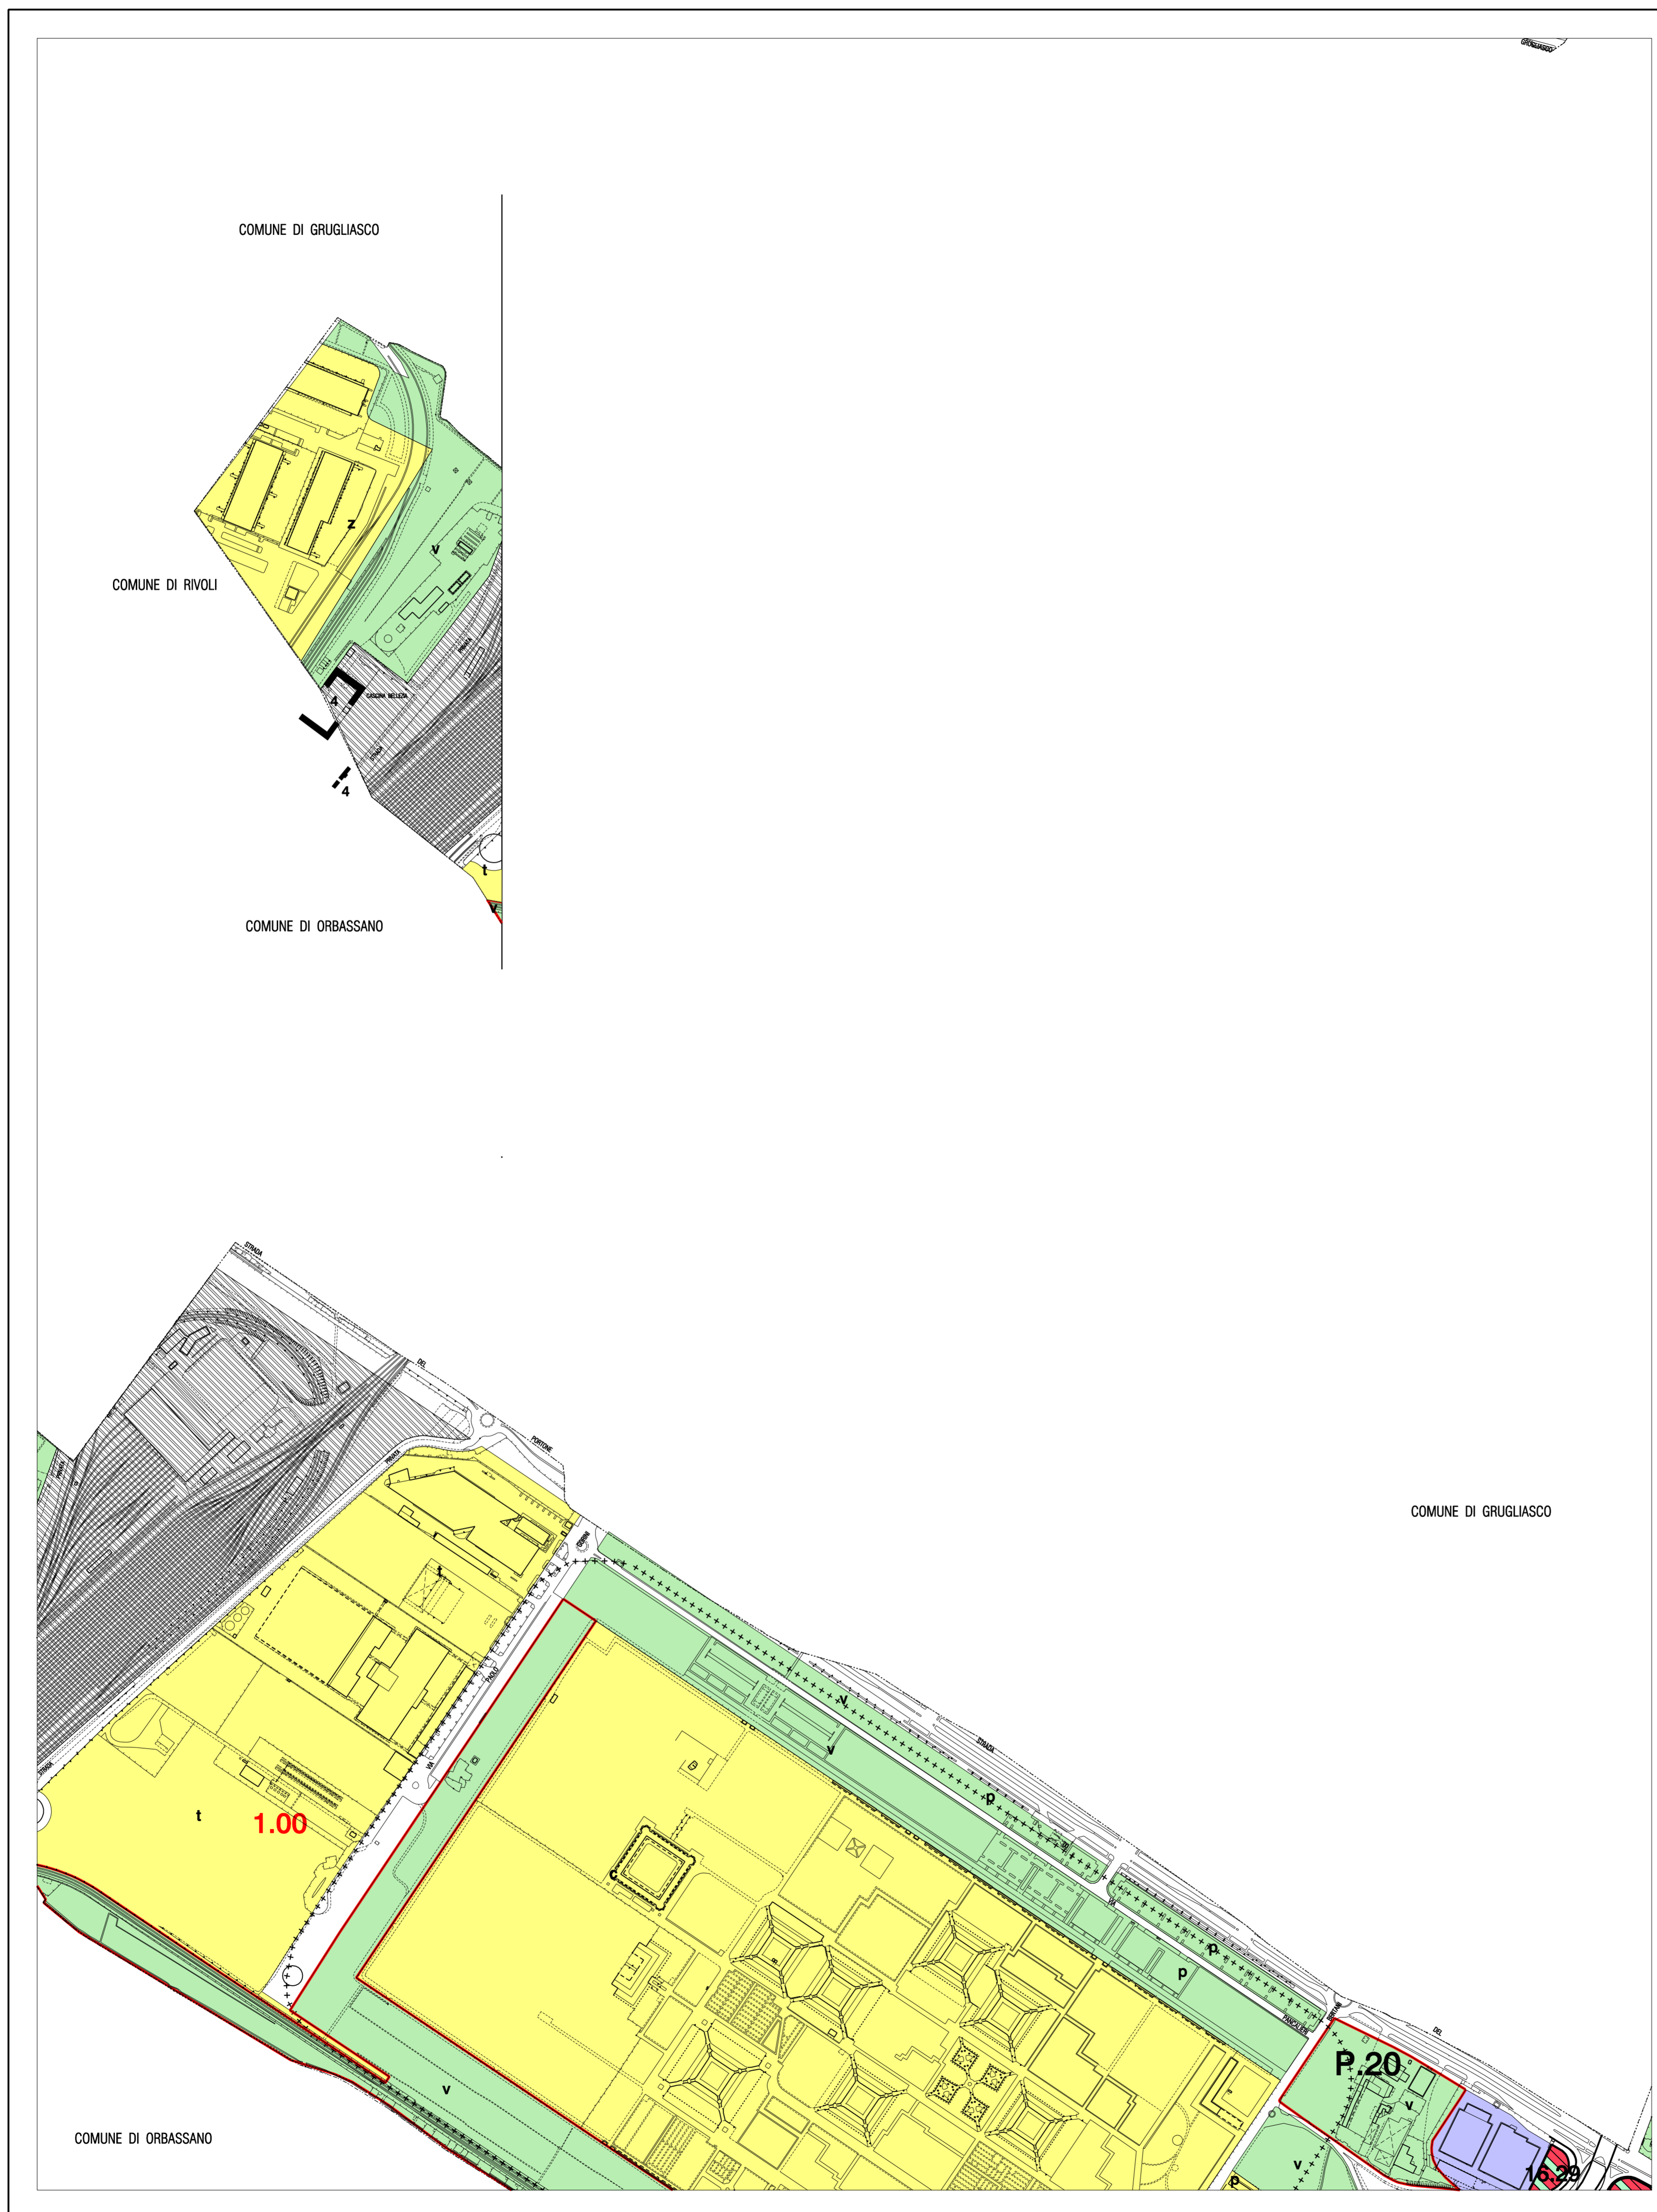

Nuovo Piano Regolatore Generale

Progetto: Gregotti Associati Studio

Augusto Cagnardi

Pierluigi Cerri

Vittorio Gregotti

Architetti

il Sindaco

il Segretario Generale

Azzonamento

Are normative e destinazioni d'uso

Tavola n. 1

Foglio n. 11

Elaborato informatizzato aggiornato con le variazioni al PRG approvate alla data del 31 dicembre 2009.

Scala 1:5000

Cartografia numerica
Aggiornamento Giugno 2009 a cura del C.S.I. - Piemonte.