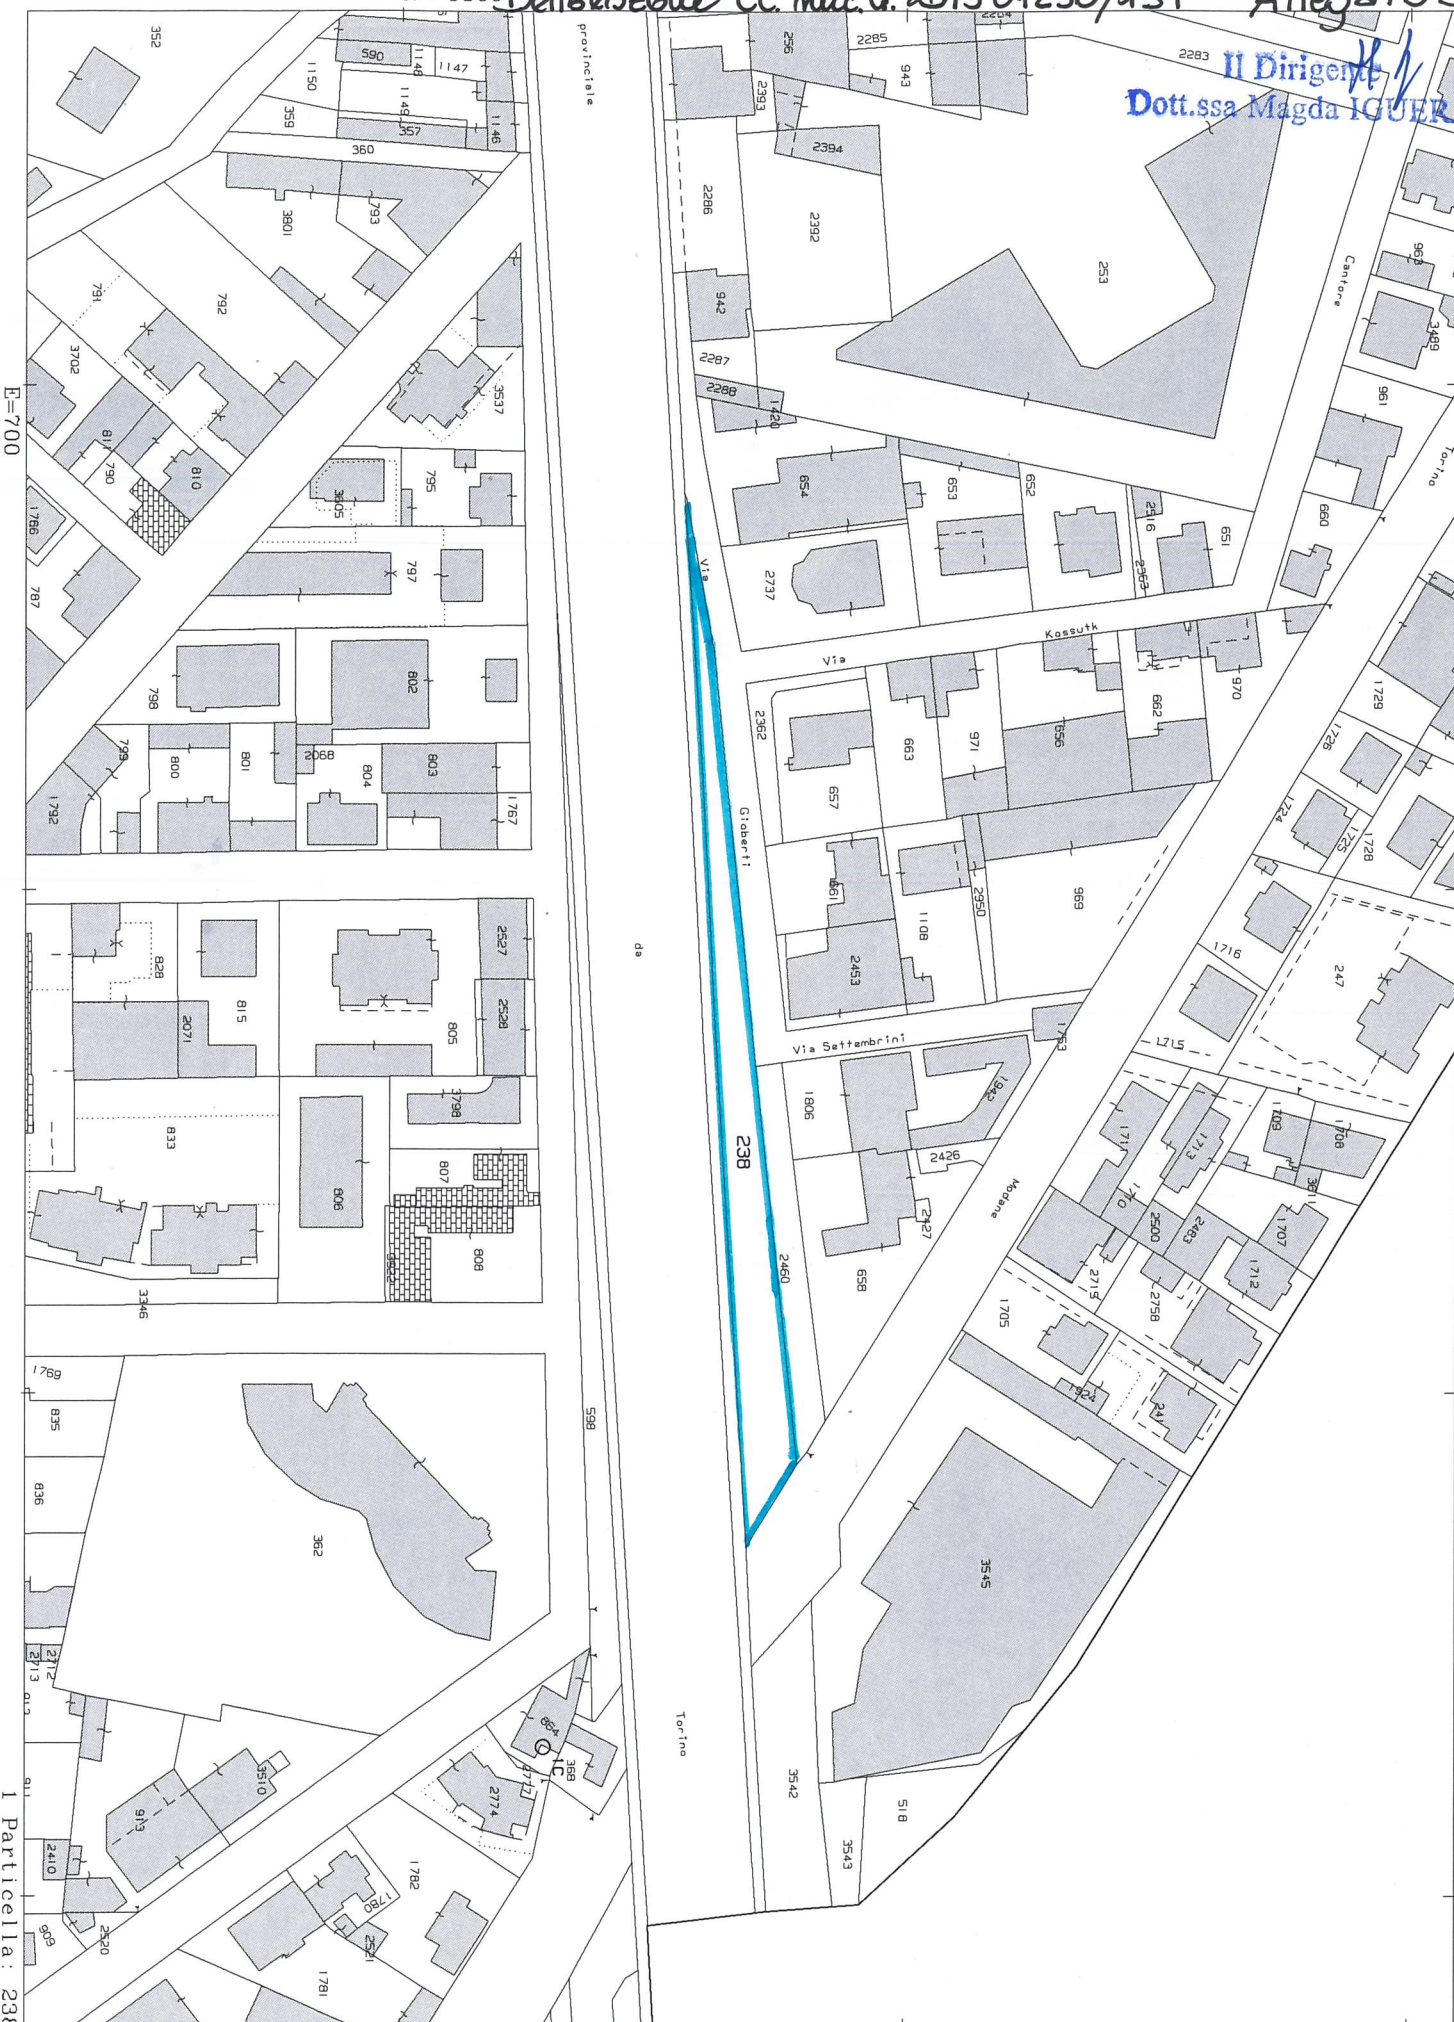

Il Dirigente  
Dott.ssa Magda IGUERA

Ufficio Provinciale di Torino - Territorio Servizi Catastali - Direttore DR. ING. GIOVANNI GIUSEPPE CAMMISTO del. esente per fini istituzionali

E=700

I Particella: 238