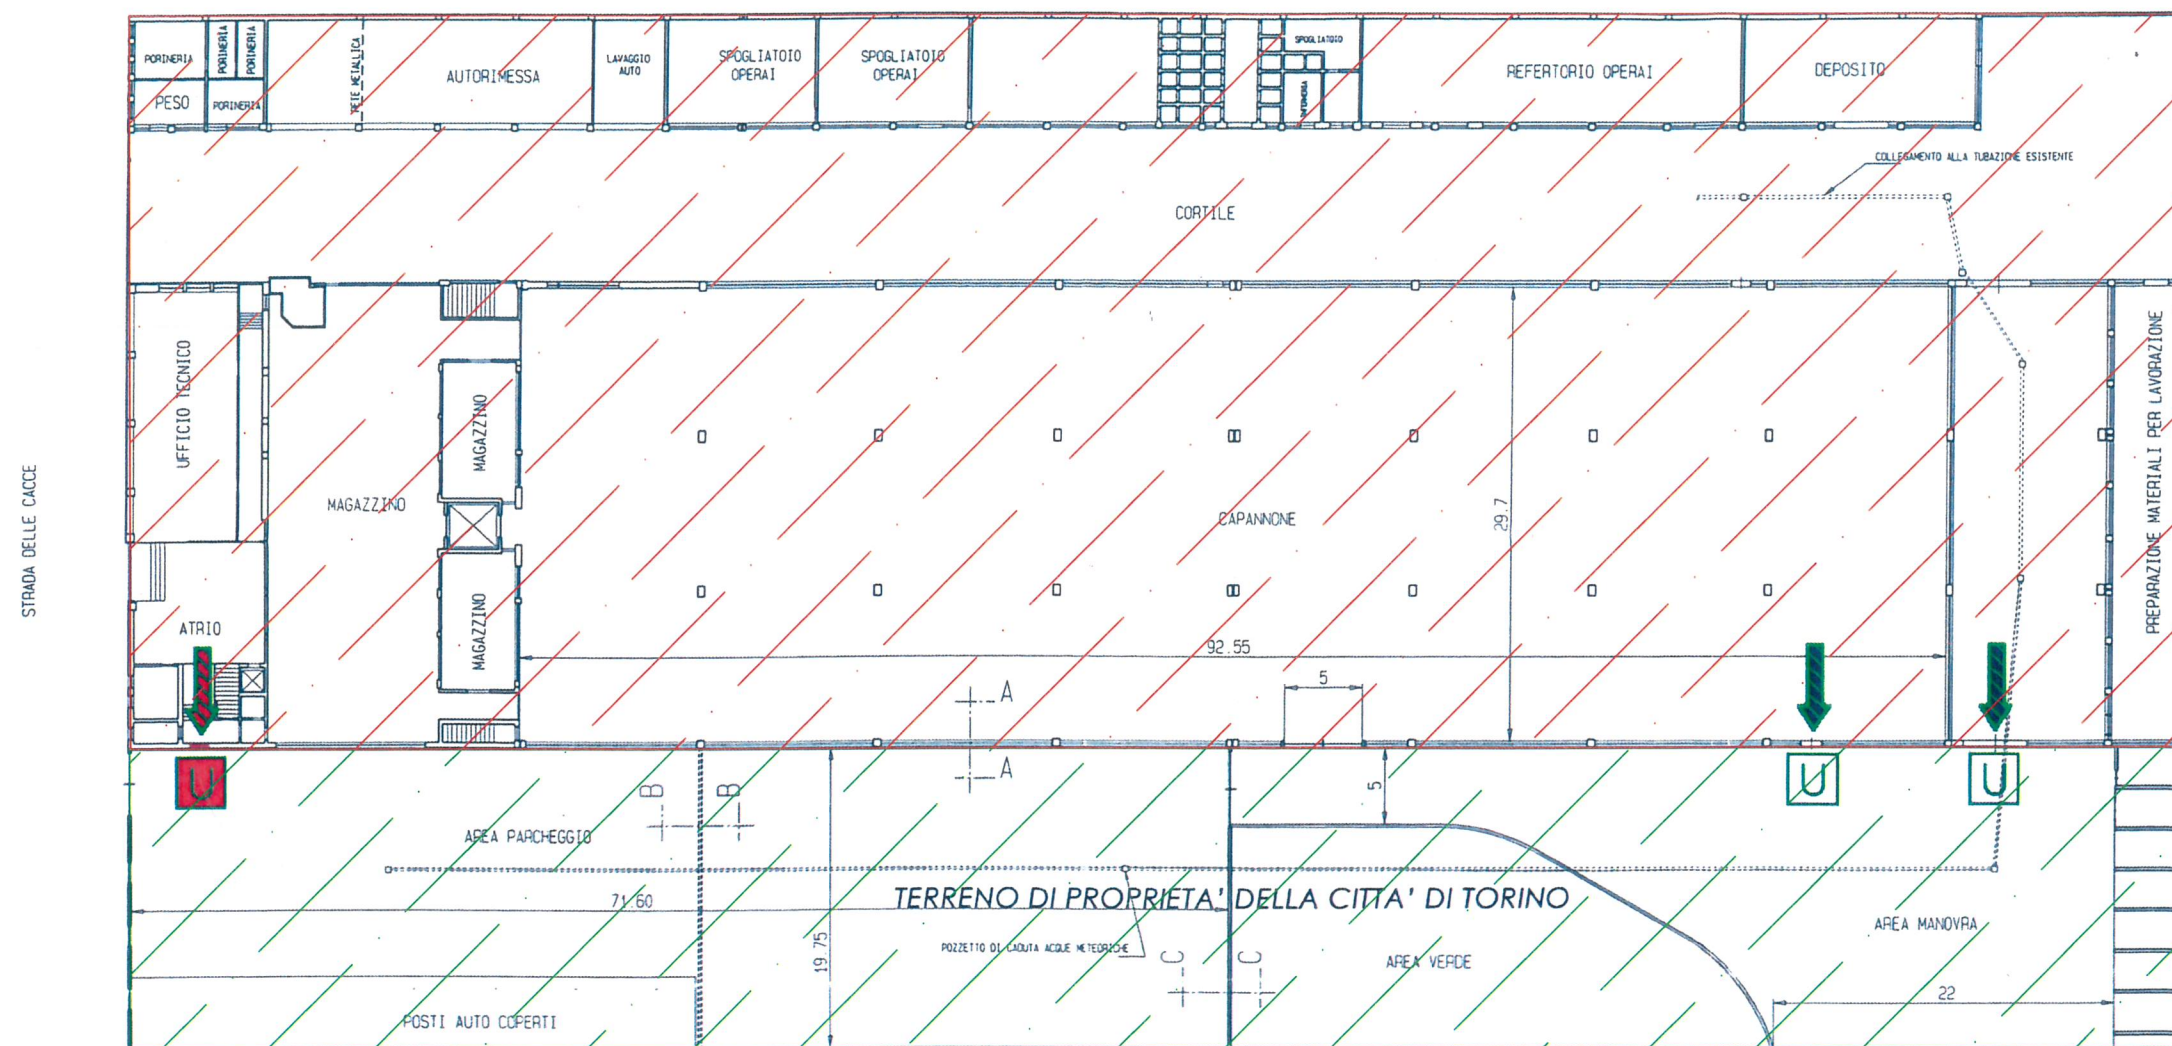

AREA DI PROPRIETA' SOC. MARIO PINTO CENSITA AL C.T. AL FOGLIO 1460 PART. 96

AREA DI PROPRIETA' CITTA' DI TORINO CENSITA AL C.T. AL FOGLIO 1460 PART. 9 E 10

LEGENDA

- ↓ USCITE DI EMERGENZA ESISTENTI VERSO TERRENO F.1460 PARTICELLE 9-10
- U USCITA DI EMERGENZA RICHIESTA (Larghezza 1,20m) VERSO TERRENO F.1460 PARTICELLE 9-10

PIANTA PIANO TERRENO
STRADA DELLE CACCE N.21

BASE: PIANTE DIA 1999-9-17779