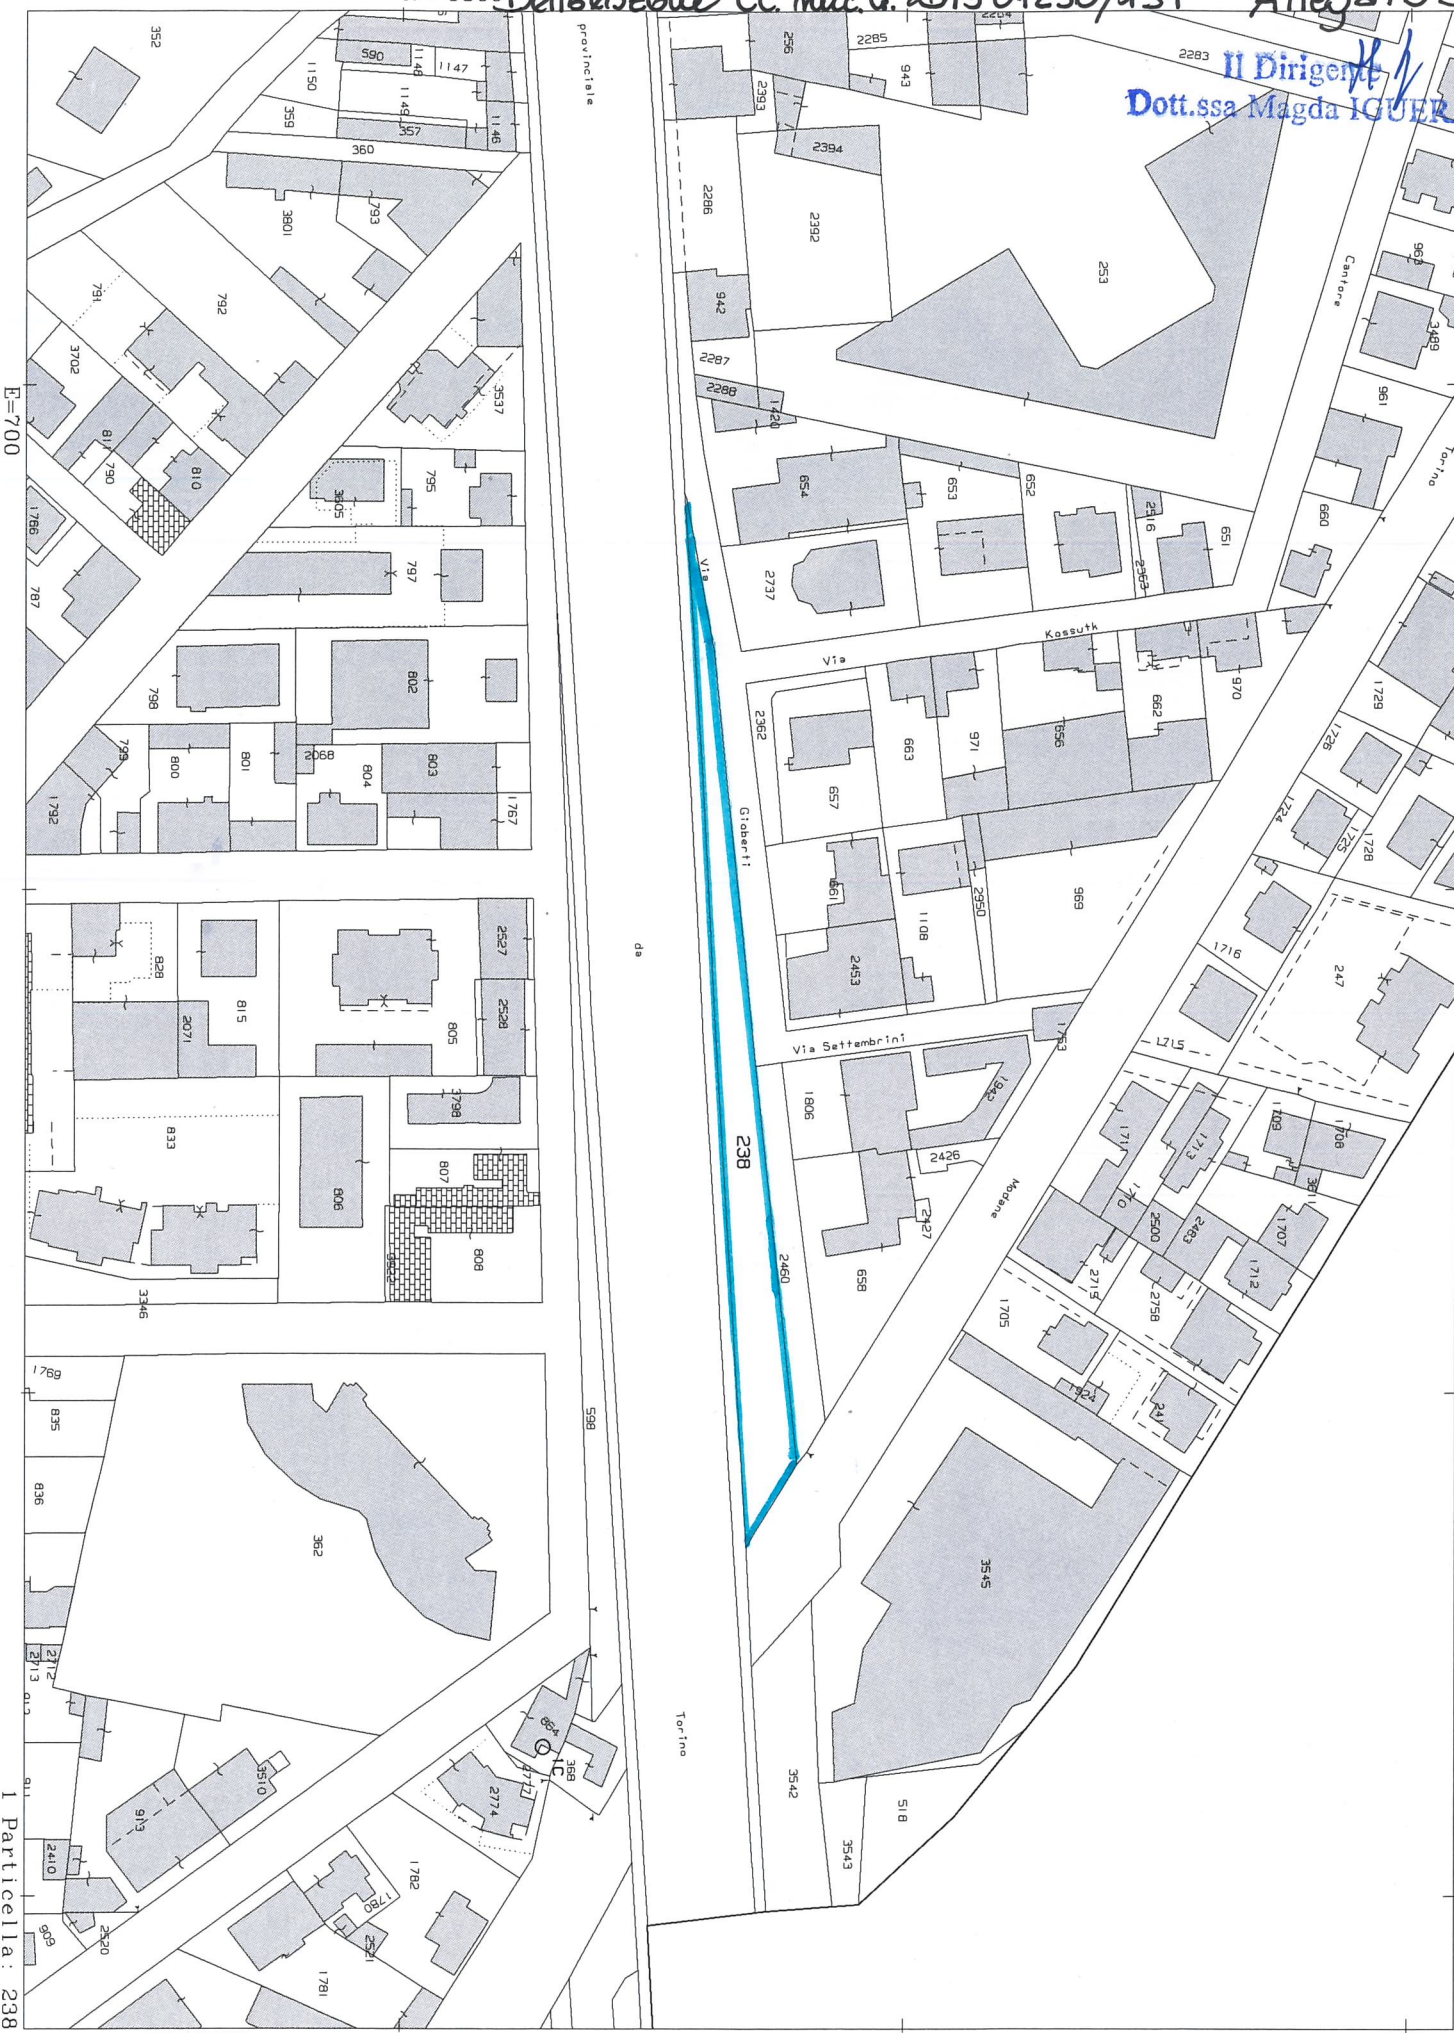

Il Dirigente
Dott.ssa Magda IGUERA

Ufficio Provinciale di Torino - Territorio Servizi Catastali - Direttore DR. ING. GIOVANNI GIUSEPPE CAMMISTO del. esente per fini istituzionali

E=700

I Particella: 238