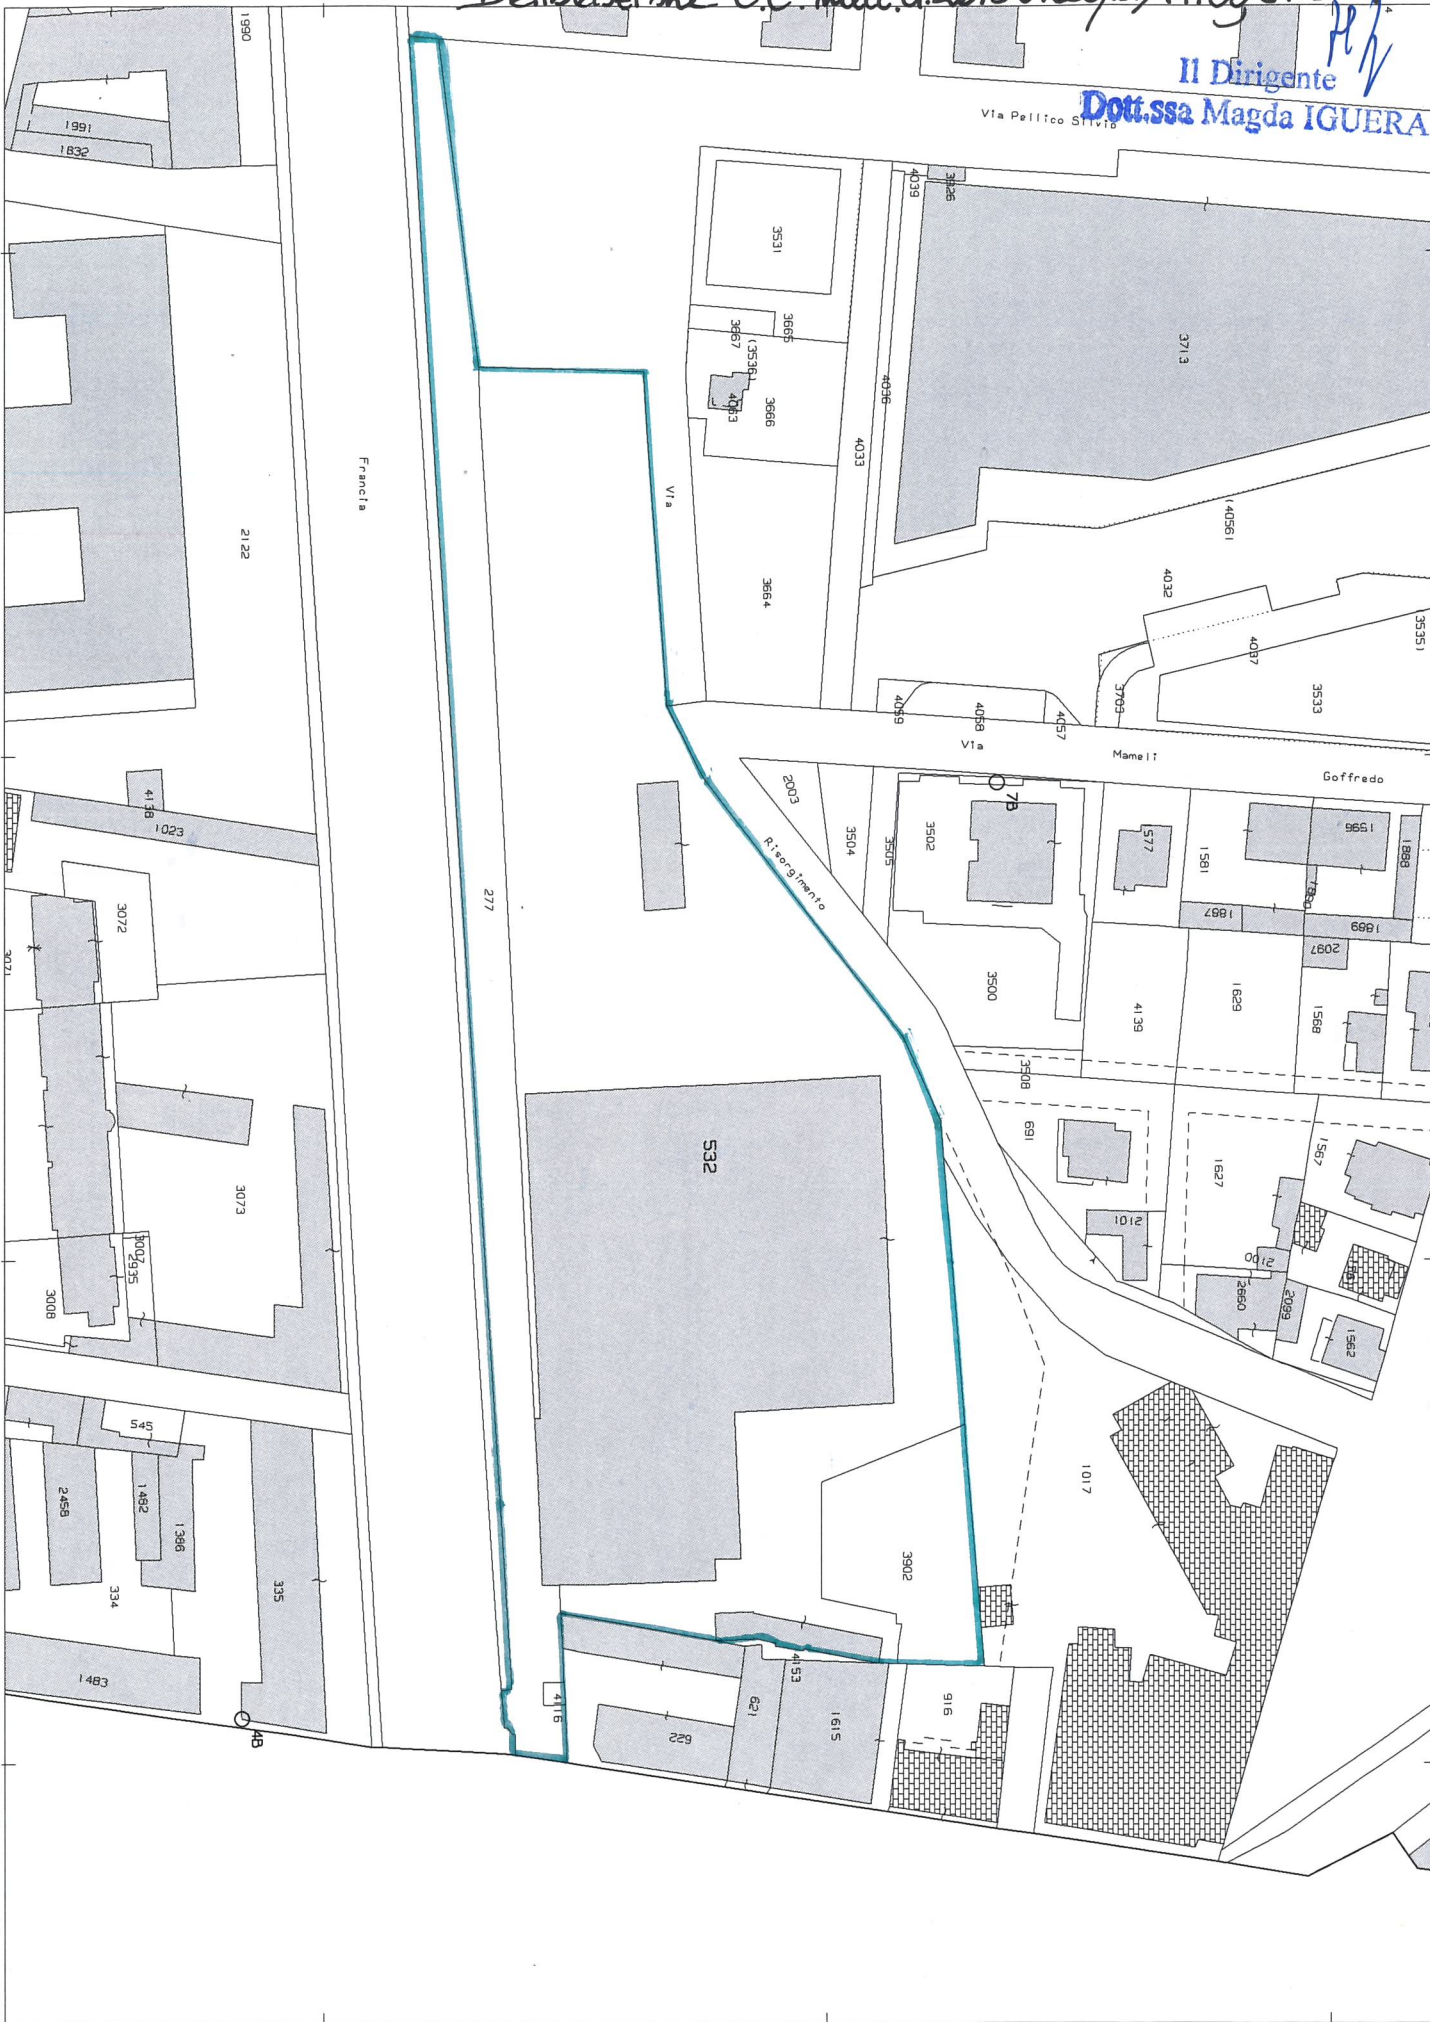

Il Dirigente
Dott.ssa Magda IGUERA

Via Pellico Silvio

Ufficio Provinciale di Torino - Territorio Servizi Catastali - Direttore DR. ING. GIOVANNI GIUSEPPE GAMBITO del. esente per fini istituzionali

E=100

1 Particella: 532