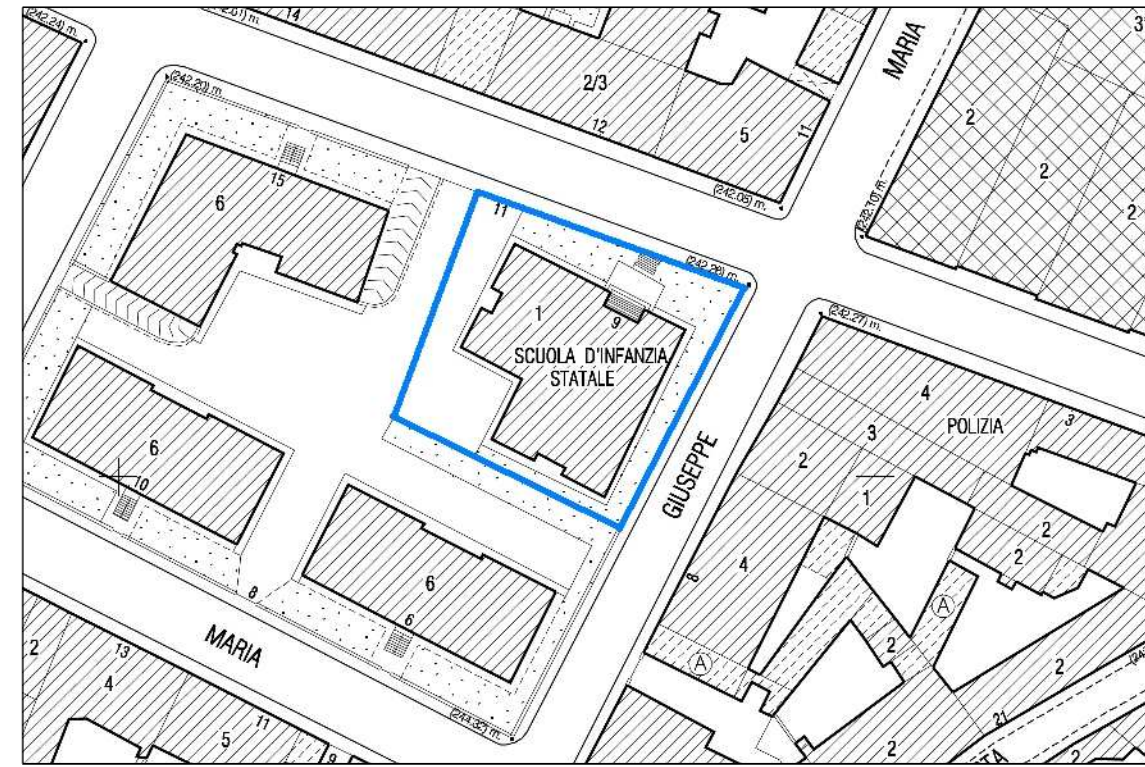

## STATO DI FATTO

OGGETTO				NOME-FILE	Scala Plot
PLANIMETRIE					1:10
				RIFERIMENTO	
				SCALA	
				1:100	
REV	MODIFICHE	DATA	DISEGNATORE	ELABORATO 1/1	
0	EMISSIONE	12.2012			
1					
2					
3					
4					
5					

Estratto di Carta Tecnica - scala 1:1000

Estratto di P.R.G. - scala 1:5000

Pianta Piano Terreno