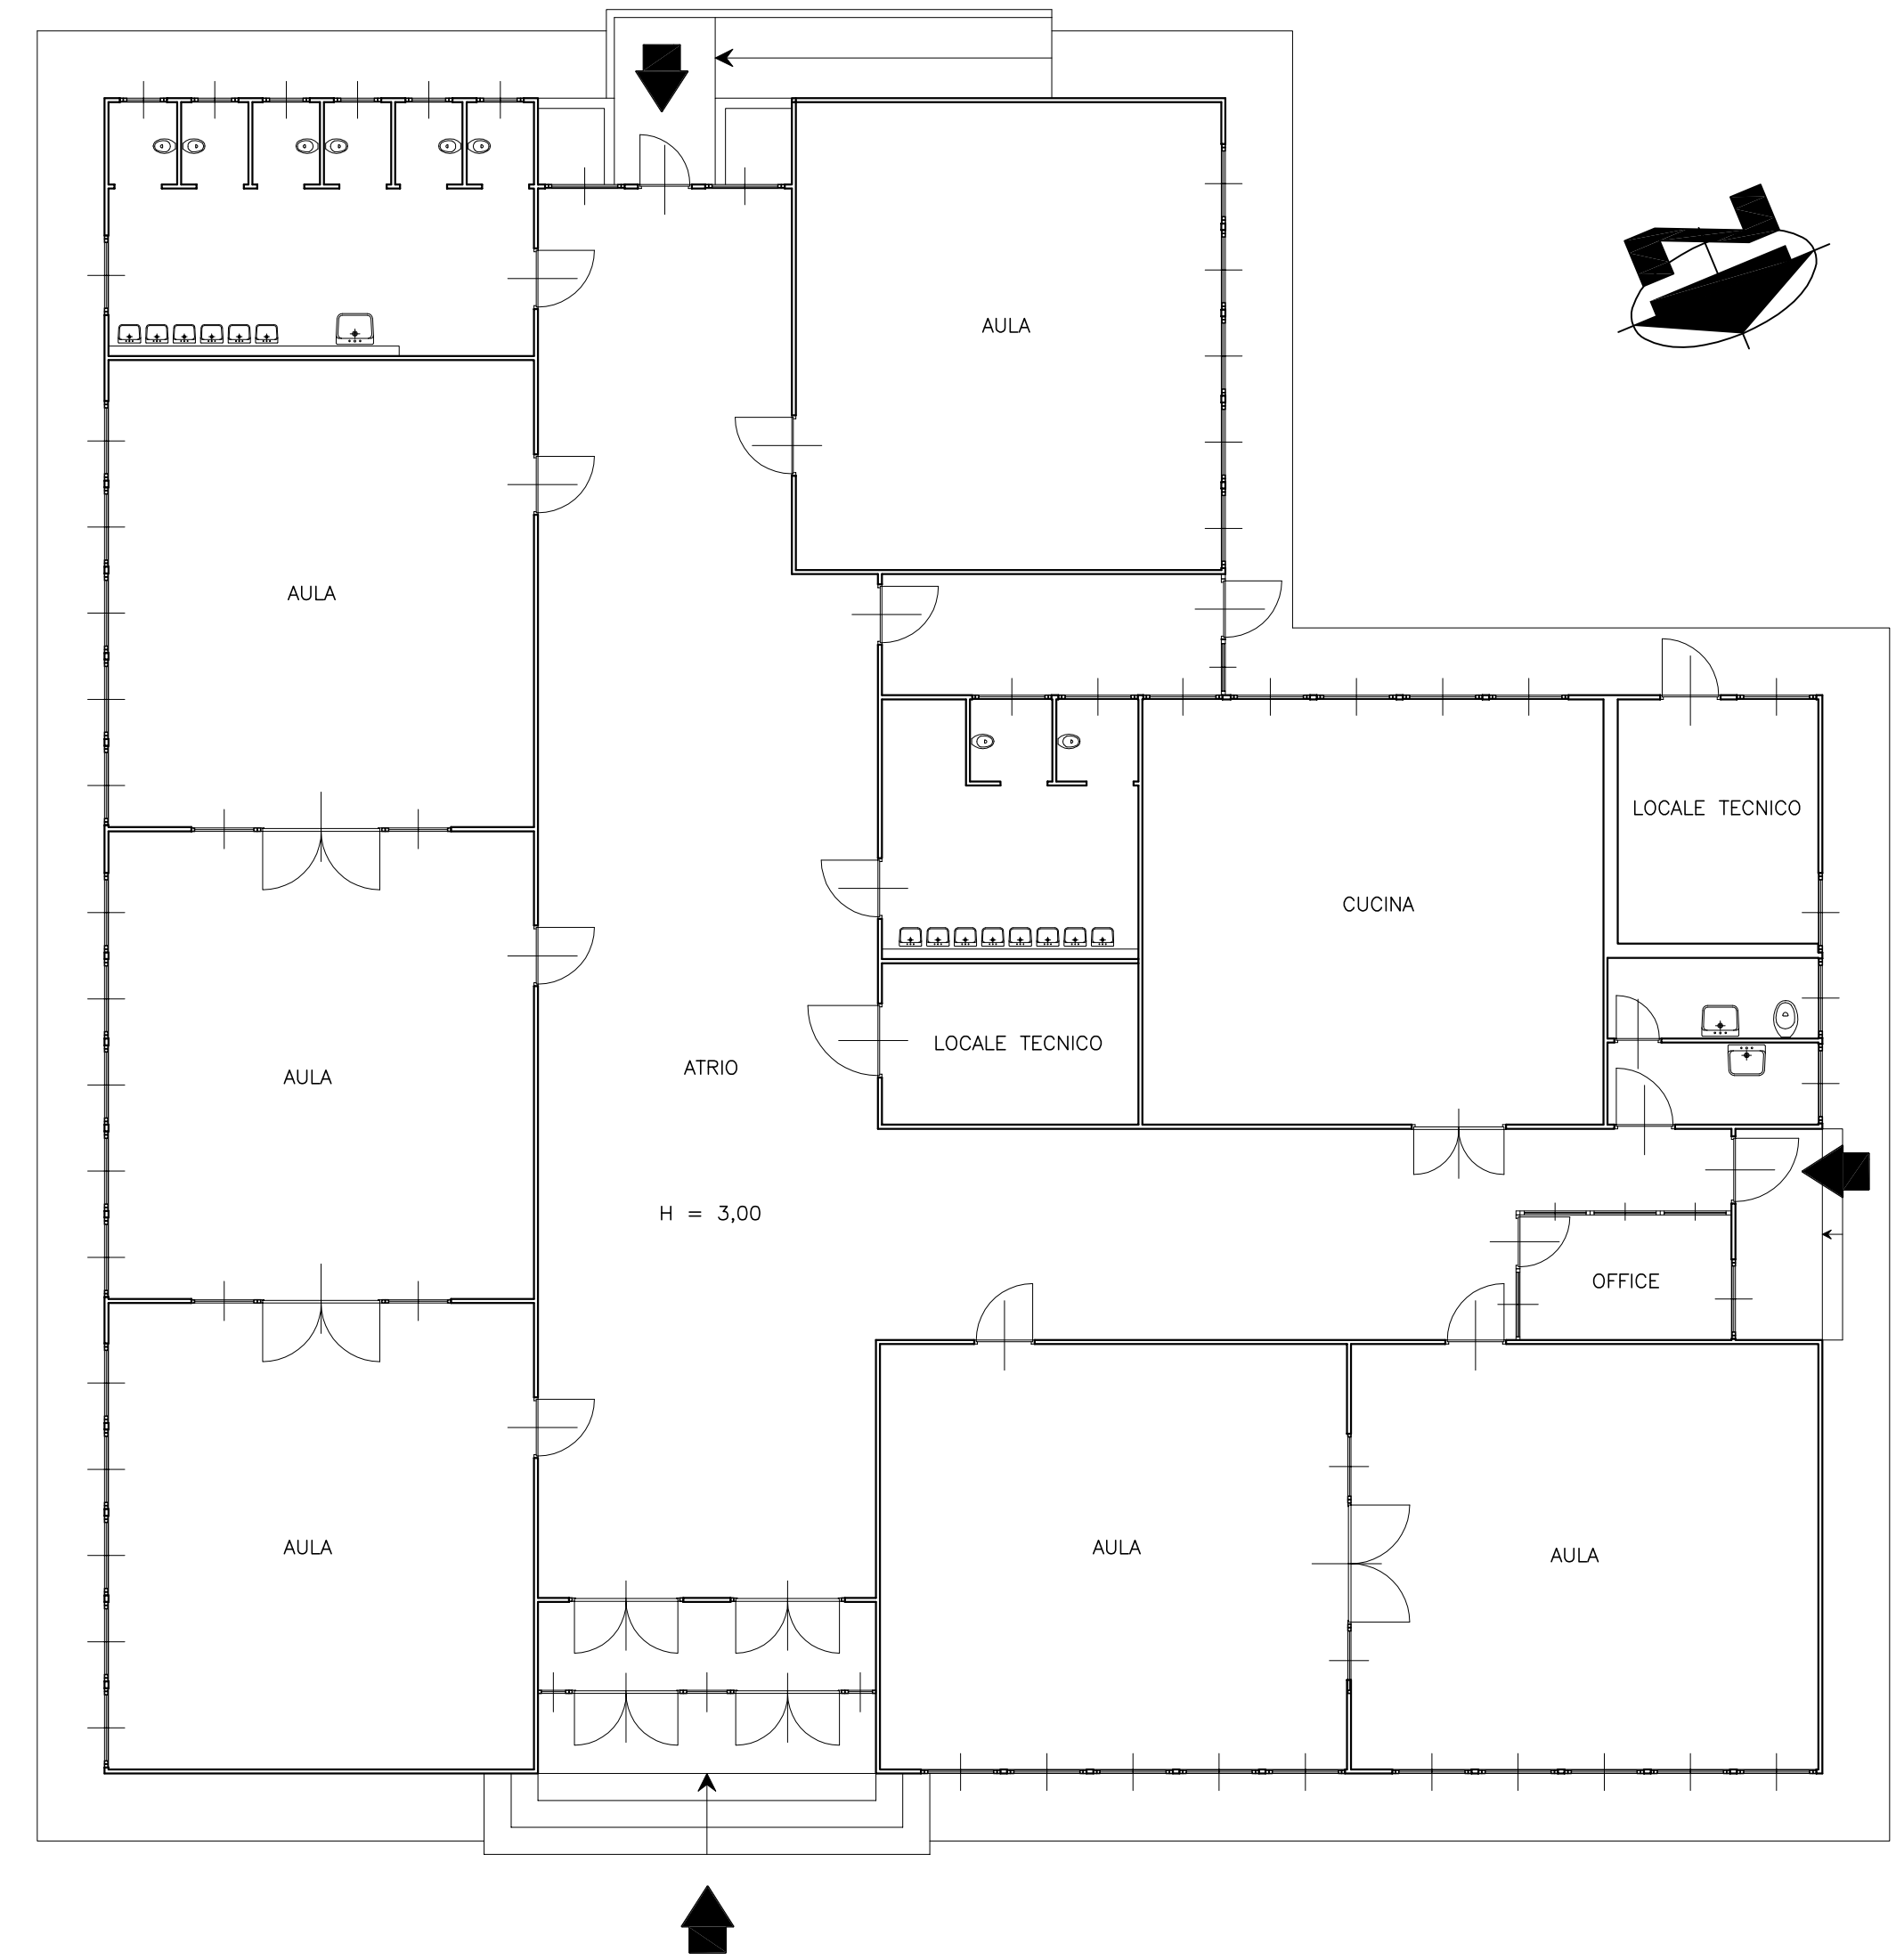

## STATO DI FATTO

OGGETTO				NOME-FILE	Scala Plot
PLANIMETRIE					1:10
				RIFERIMENTO	
				SCALA	
				1:100	
REV	MODIFICHE	DATA	DISEGNATORE	ELABORATO 1/1	
0	EMISSIONE	12.2012			
1					
2					
3					
4					
5					

Estratto di Carta Tecnica - scala 1:1000

Estratto di P.R.G. - scala 1:5000

Pianta Piano Terreno