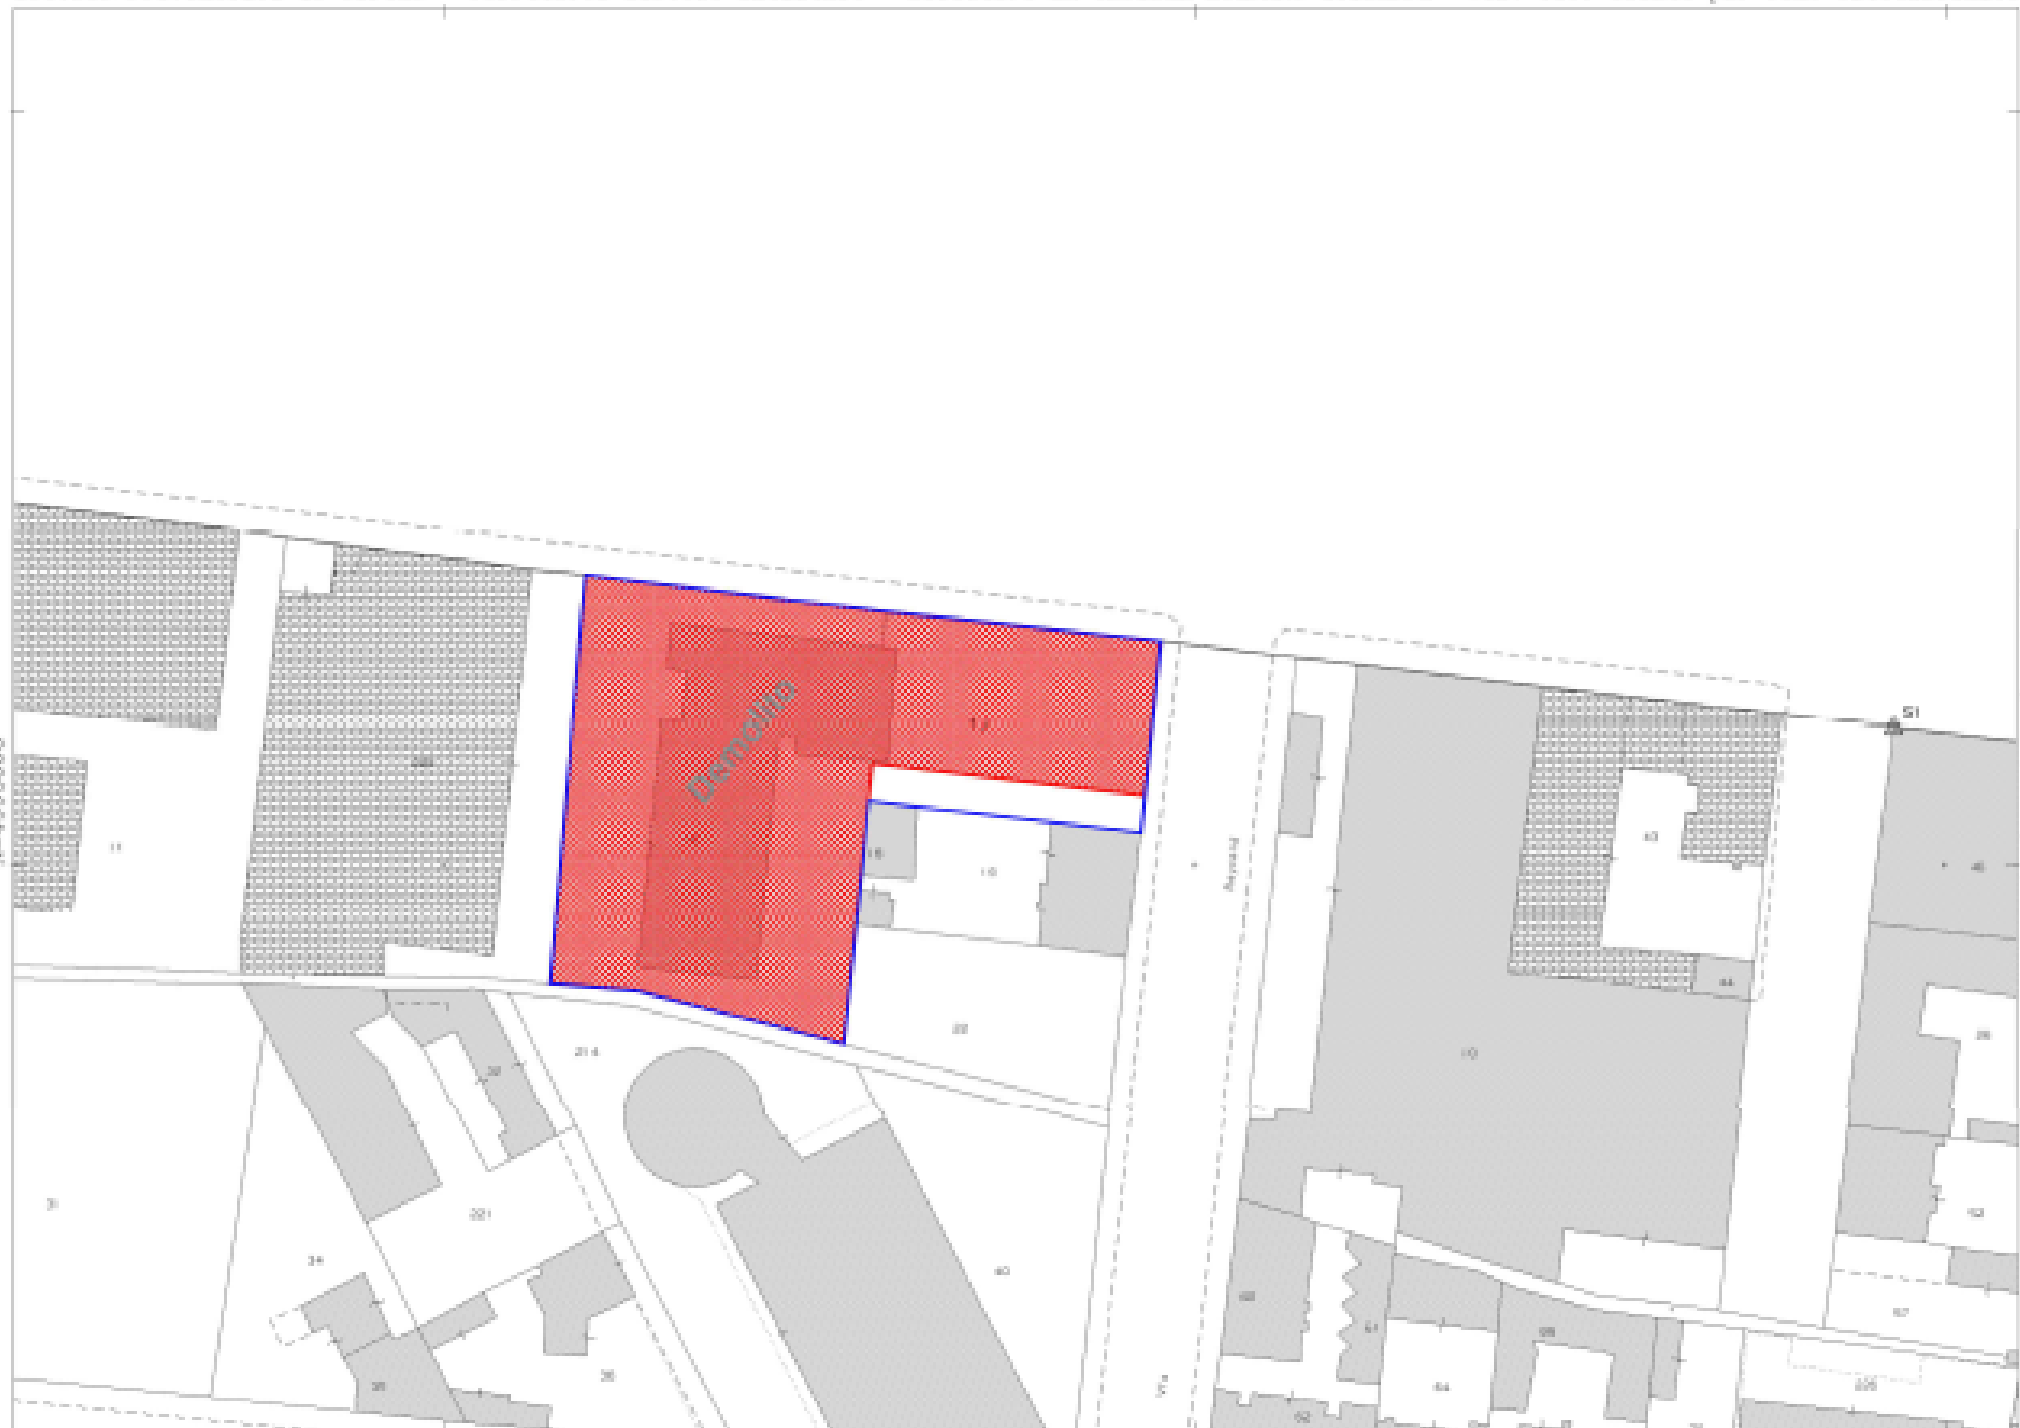

N=4995000

E-1395300

1 Particella: 17

Comune: TORINO
Foglio: 1077

Scala originale: 1:1000
Dimensione cornice: 267.000 x 189.000 metri

20-Ges-202, 16:15:15
Prot. n. 73.0666/2021