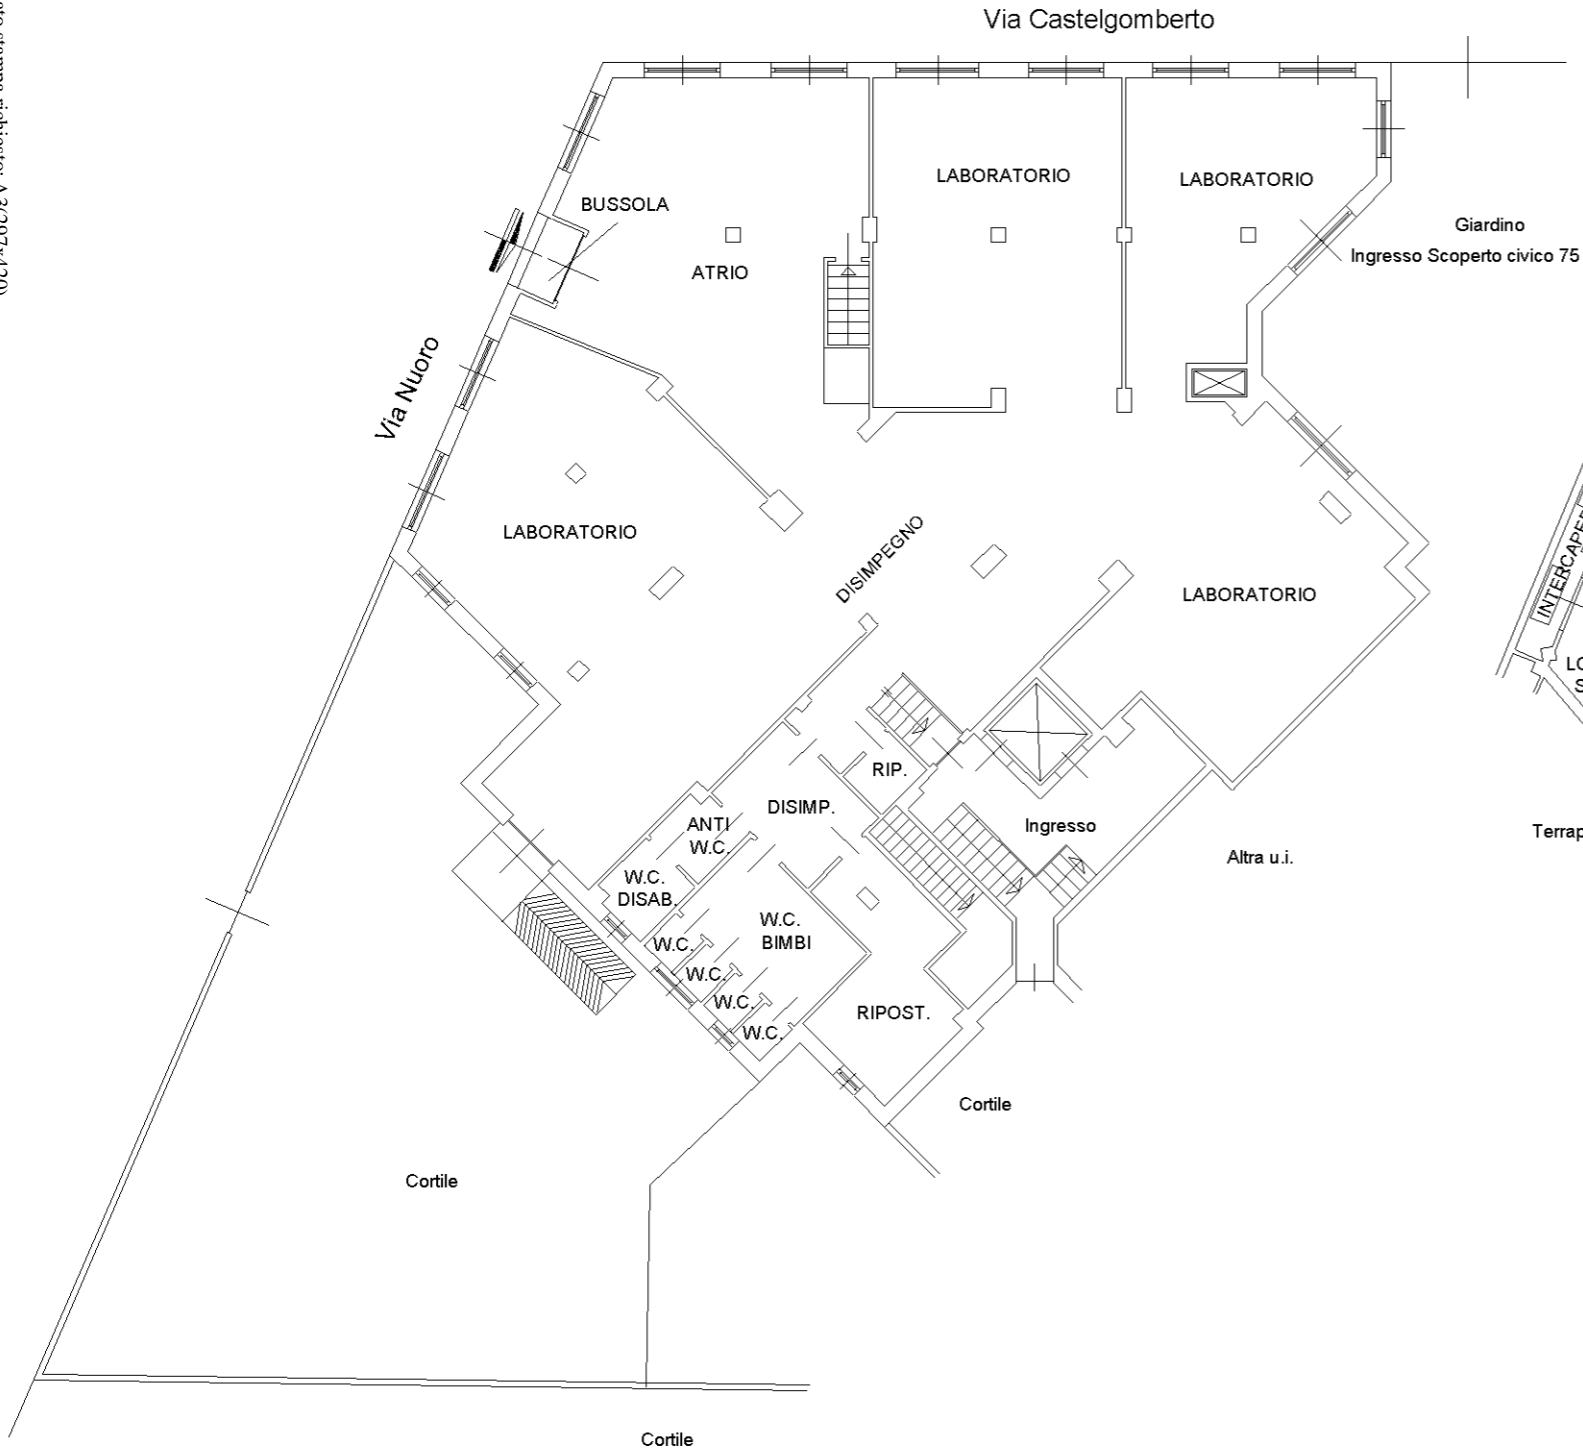

PIANTA PIANO TERRENO
H = 3,94 mt.

PIANTA PIANO INTERRATO
H = 4,12 mt.