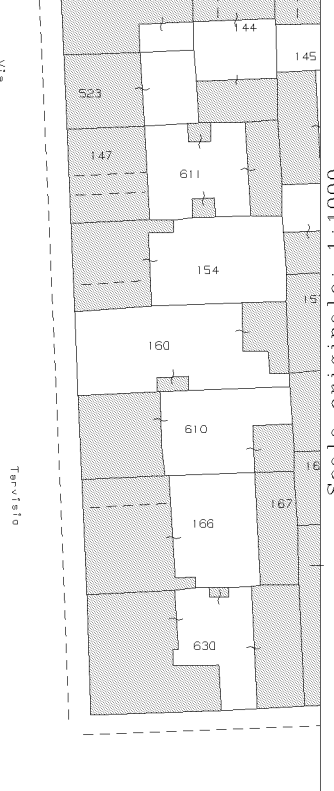

N=4991600

E=1390900

1 Particella: 111

5-Jan-2022 10:59:20

Scala originale: 1:1000  
Dimensione cornice: 267.000 x 189.000 metri

Comune: TORINO  
Foglio: 1232

Prot. n. T67553/2022