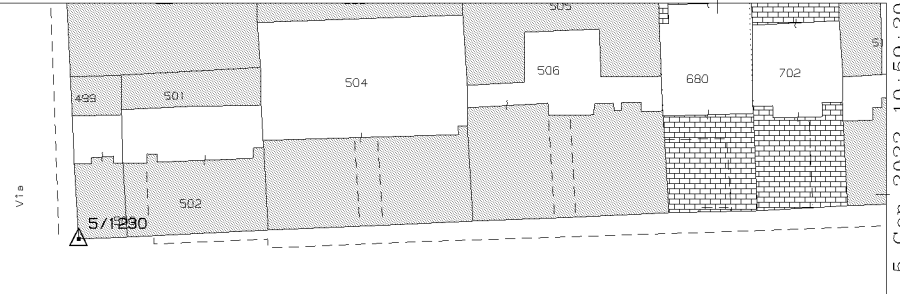

N=4991600

E=1390900

1 Particella: 111

5-Jan-2022 10:59:20

Scala originale: 1:1000  
Dimensione cornice: 267.000 x 189.000 metri

Comune: TORINO  
Foglio: 1232

Prot. n. T67553/2022