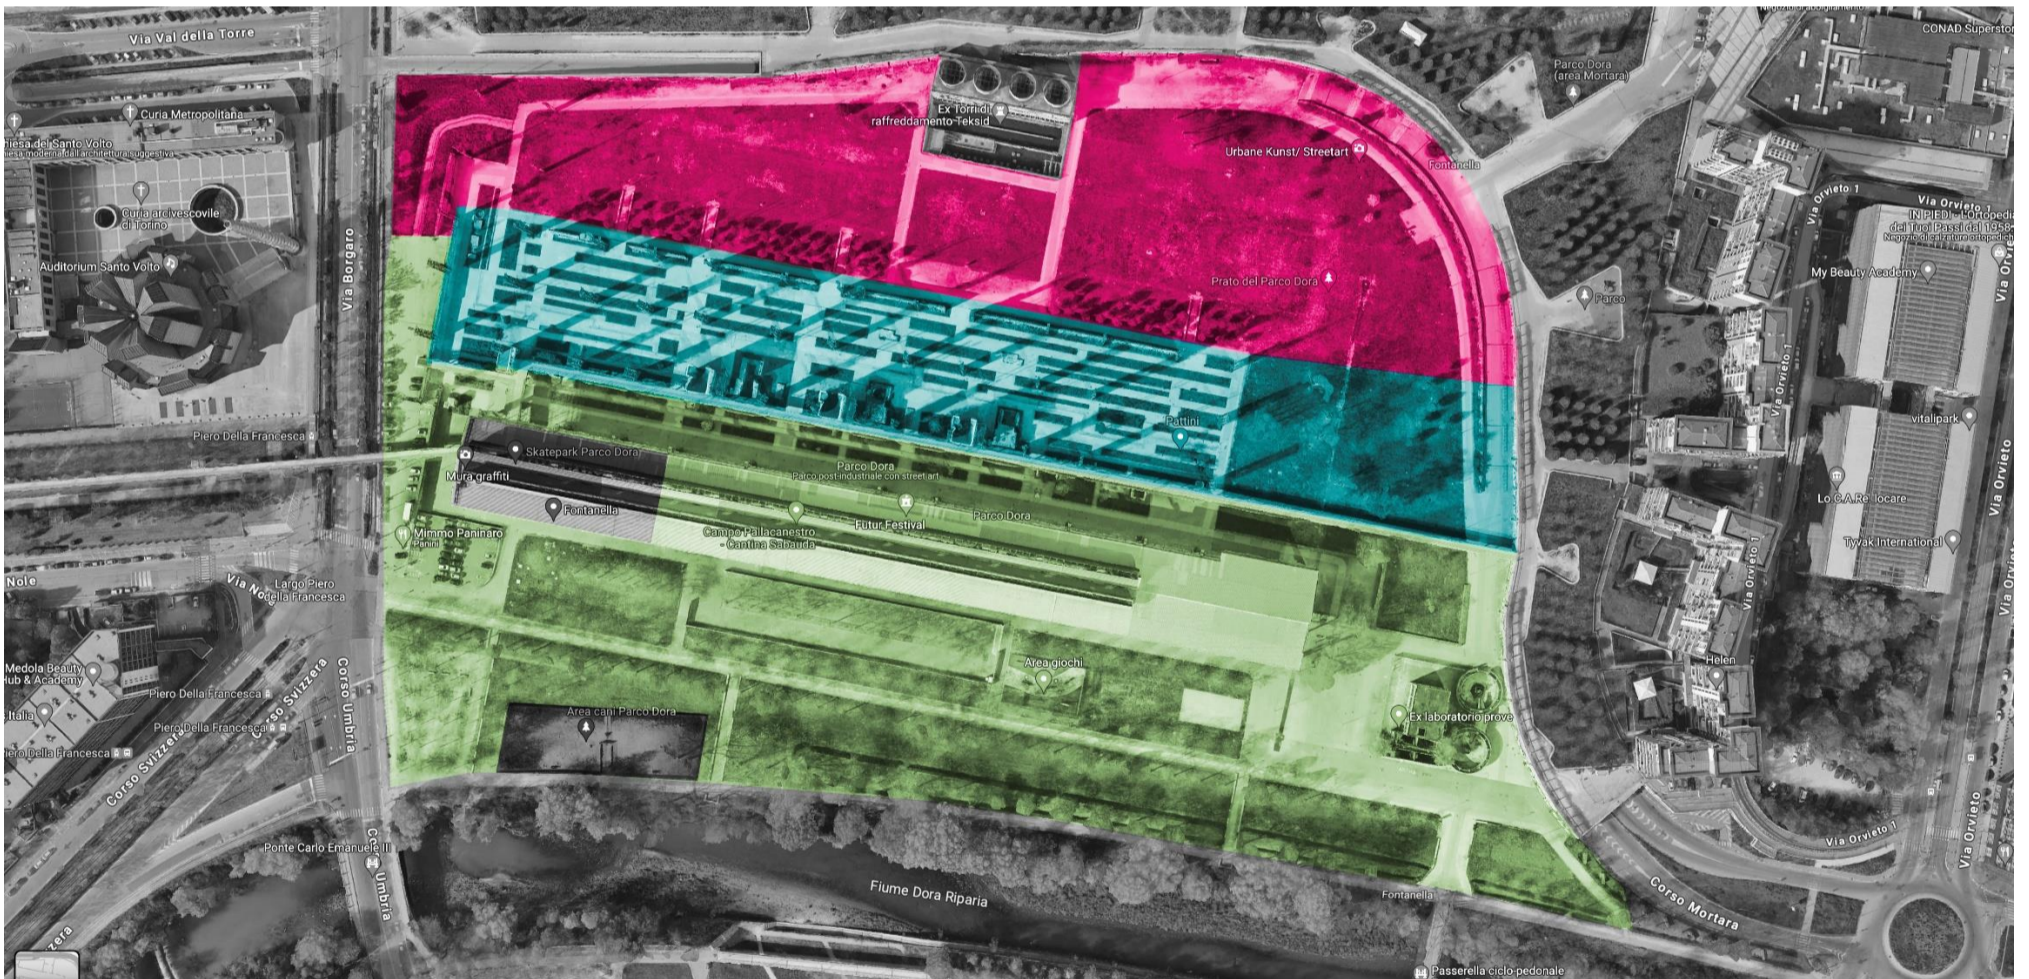

LAVORI DI ALLESTIMENTO E DISALLESIMENTO

**AL FINE DI GARANTIRE LA MIGLIOR SICUREZZA TUA E DEI LAVORATORI
 L'ACCESSO AL PARCO SUBIRA' DELLE MODIFICHE**

AREA	PERIODO DI CHIUSURA (COMPRESI)	
	DAL	AL
AREA VITALI (VIOLA)	26 AGOSTO 2024	18 OTTOBRE 2024
AREA ROSETO (AZZURRA)	2 SETTEMBRE 2024	11 OTTOBRE 2024
AREA STRIPPAGGIO E LUNGO FIUME (VERDE)	9 SETTEMBRE 2024	5 OTTOBRE 2024
CAMPI GIOCO (VOLLEY, BASKET, TENNIS)	9 SETTEMBRE 2024	6 OTTOBRE 2024
SKATE PARK	24 SETTEMBRE 2024	1 OTTOBRE 2024
AREA GIOCHI ATTREZZATA	9 SETTEMBRE 2024	6 OTTOBRE 2024
PASSERELLA	24 SETTEMBRE 2024	1 OTTOBRE 2024
SCALE COLLEGAMENTO PASSERELLA	2 SETTEMBRE 2024	11 OTTOBRE 2024

Il periodo di chiusura indica il periodo durante il quale non sarà possibile accedere all'area

- AREA VIOLA (PRATONE): CHIUSA DAL 26 AGOSTO AL 18 OTTOBRE
- AREA AZZURRA (ROSETO): CHIUSA DAL 2 SETTEMBRE AL 11 OTTOBRE
- AREA STRIPPAGGIO E LUNGO FIUME: CHIUSA DAL 9 SETTEMBRE AL 6 OTTOBRE

SKATE PARK: dal 9 al 23 settembre e dal 2 al 5 ottobre l'accesso sarà garantito con percorso dedicato

AREA CANI: SEMPRE APERTO

CI SCUSIAMO PER IL DISAGIO