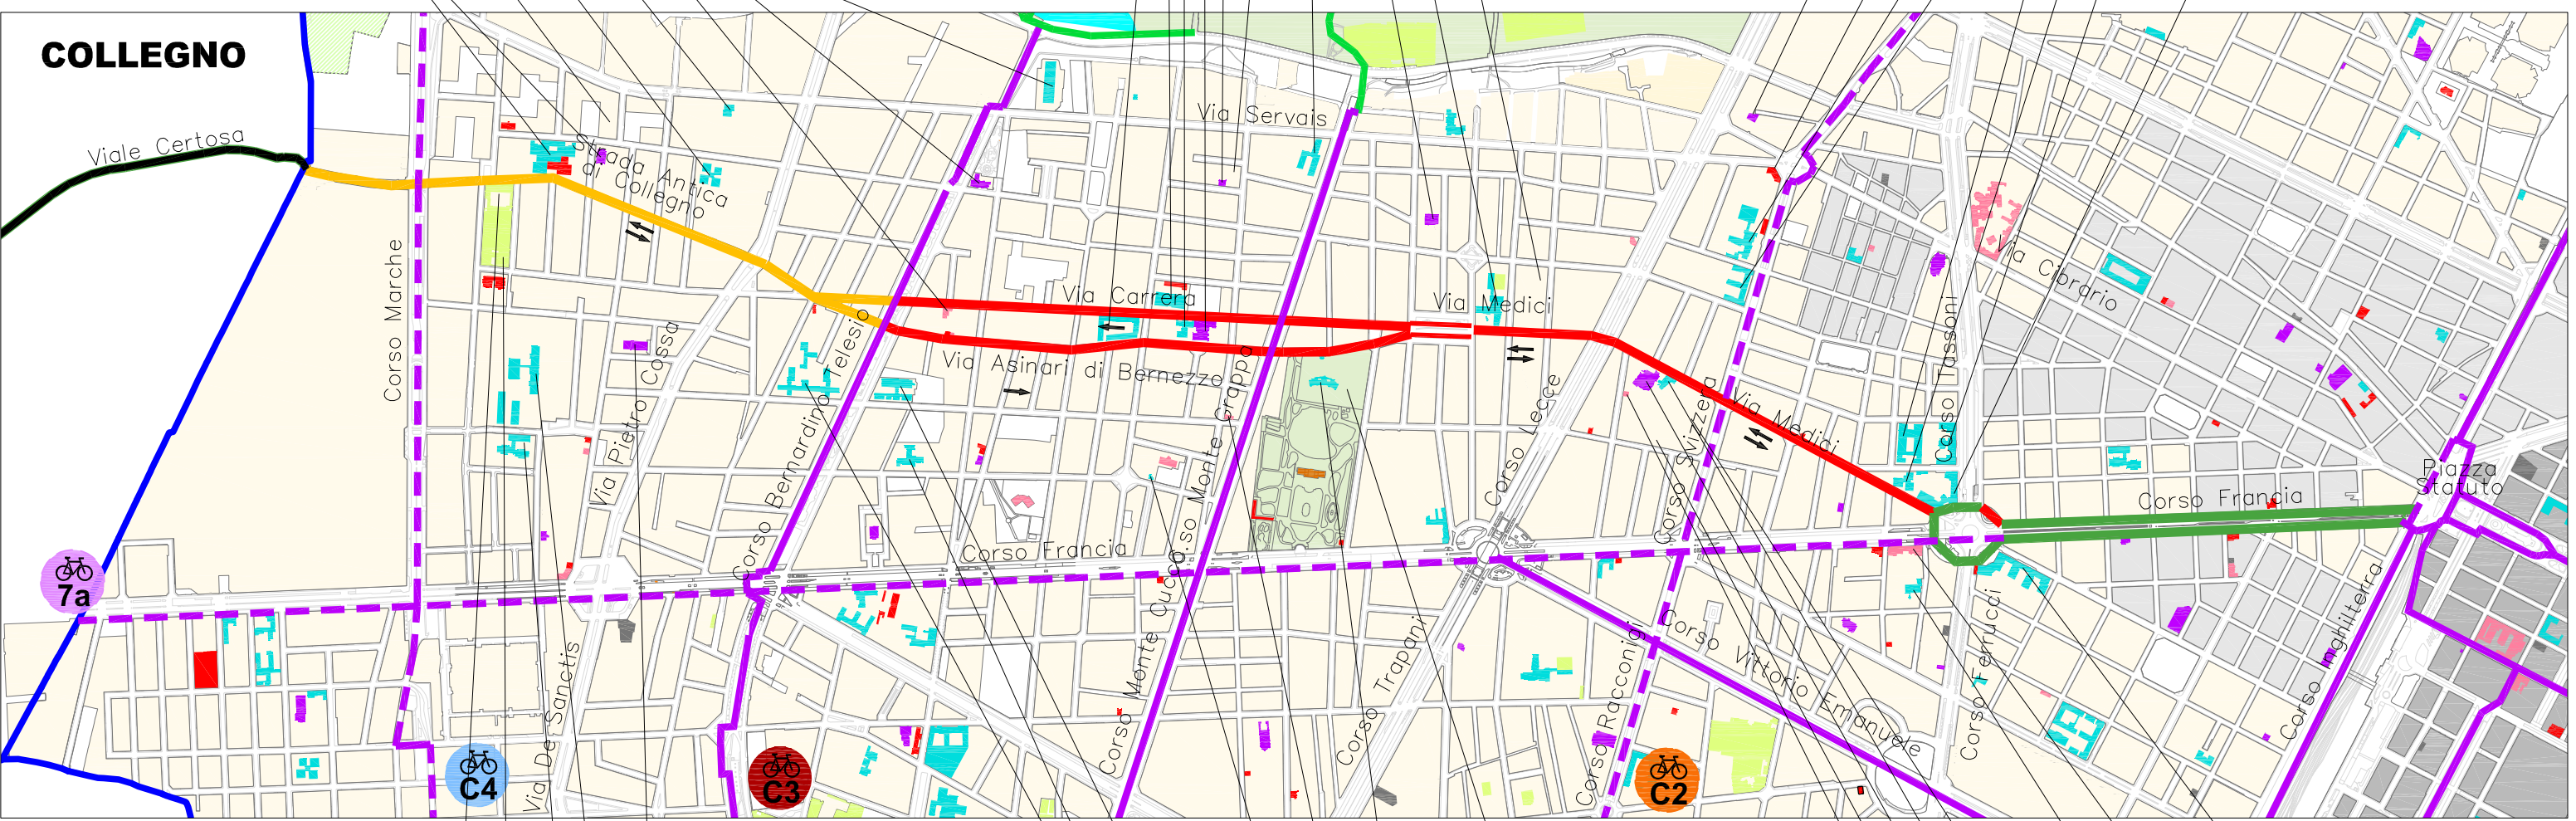

**"PERCORSI CICLABILI SICURI":
COLLEGNO viale Certosa-Piazza Bernini**

PROPOSTA DI INTERVENTO

Tav. - Planimetria stato di fatto

"PERCORSI CICLABILI SICURI": COLLEGNO viale Certosa-Piazza Bernini

CARATTERISTICHE TECNICHE

Tav. 4.2 - Connessioni Poli Attrattori

Poli attrattori	
■	Uffici e servizi circoscrizionali
■	Presidi sanitari
■	Asili, scuole e università
■	Musei, teatri e cinematografi
	Impianti e circoli sportivi
	Luoghi di culto
	Edifici storici e monumentali

- PISCINA FRANZOJ
- TENNIS FRANZOJ
- ISTITUTO CARLO LEVI
- LICEO SCIENTIFICO CARLO CATTANEO
- CHIESA SANTA MARIA GORETTI
- SCUOLA ELEMENTARE JONN KENNEDY
- SCUOLE PUBBLICHE
- SCUOLA MEDIA DANTE ALIGHIERI
- SCUOLA MATERNA MUNICIPALE
- AZIENDA SANITARIA LOCALE
- SCUOLA MATERNA MUNICIPALE
- PARCO LA TESORIERA
- TEATRO PARROCCHIA SANT'ANNA
- SOCIETA' SPORTIVA SAFA 2000
- CHIESA PARROCCHIALE SANT'ANNA
- ASILO CASA DEI BIMBI
- ISTITUTO SCOLASTICO SACRA FAMIGLIA
- LICEO DOMENICO BERTI
- ENS SEZ. PROV. DI TORINO
- SCUOLA MATERNA

Pista ciclabile: collegamento Collegno-stazione Porta Susa

—	Tratto bidirezionale/monodirezionale in sede protetta
—	Tratto monodirezionale promiscuo 30h
—	Tratto esistente

Rete piste ciclabili

—	Piste ciclabili esistenti
- - -	Piste ciclabili in previsione
—	Confine comunale