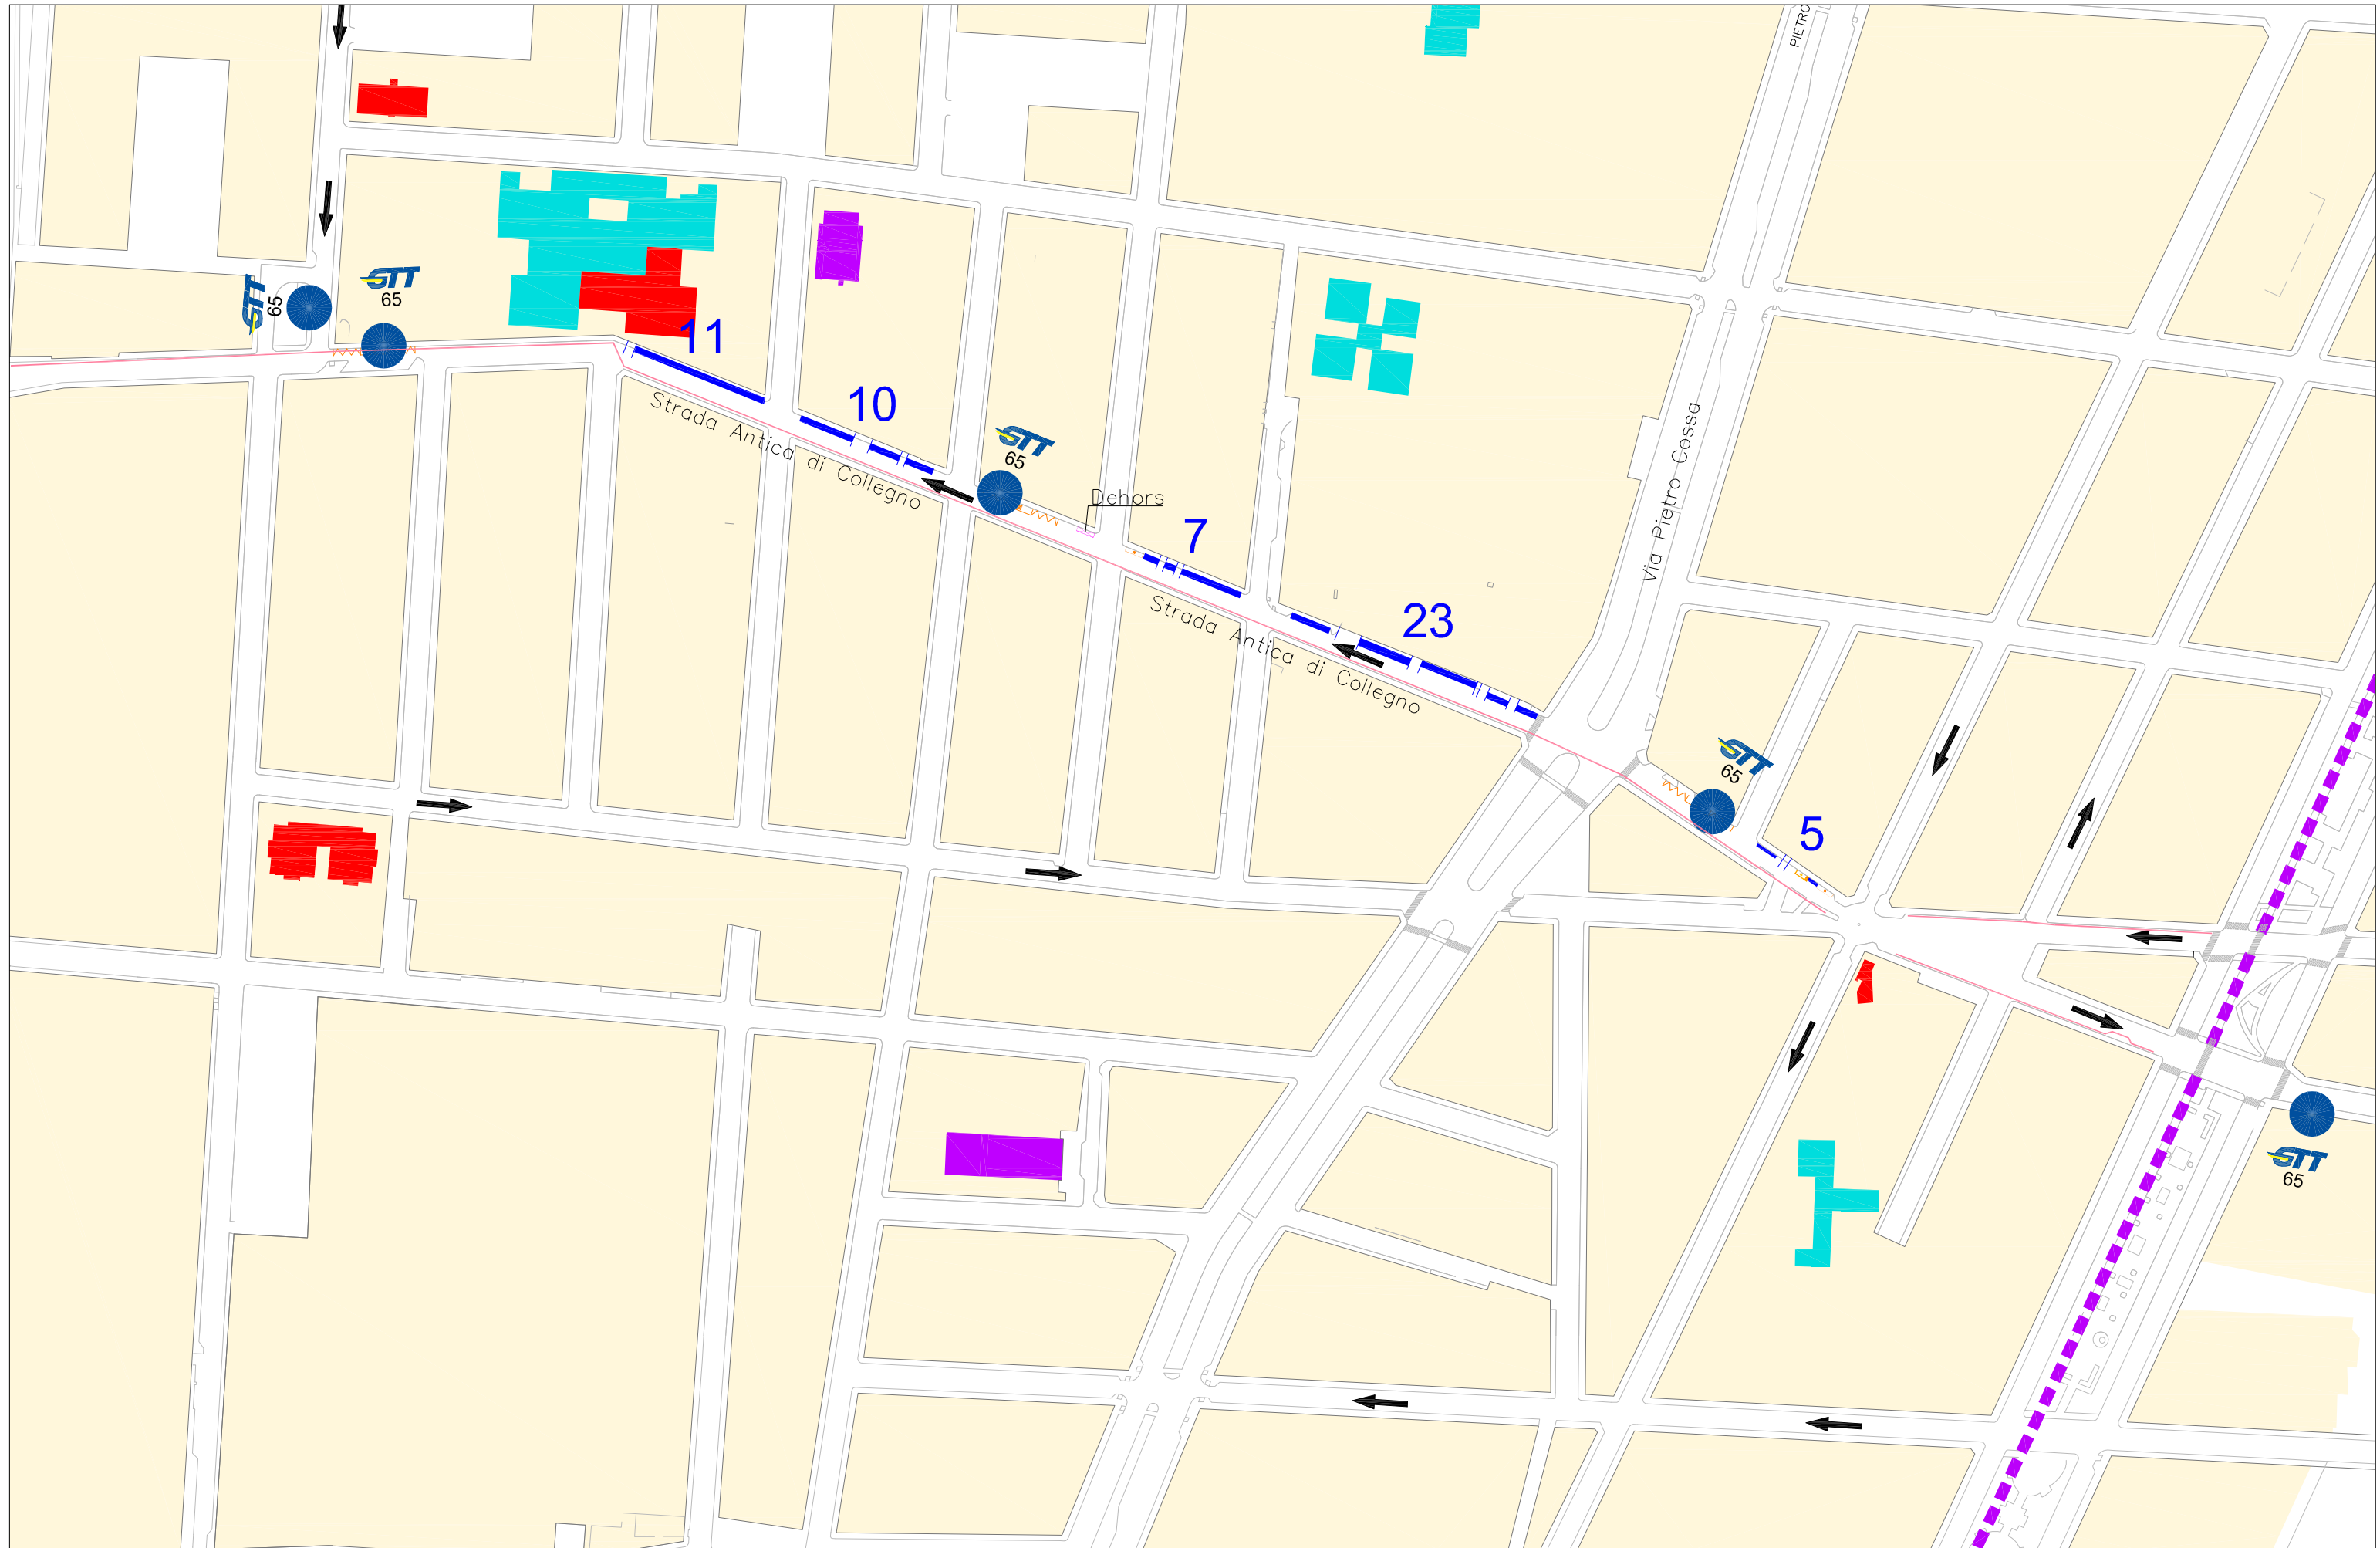

**"PERCORSI CICLABILI SICURI":
COLLEGNO viale Certosa-Piazza Bernini**

PROPOSTA DI INTERVENTO

Tav. - Planimetria stato di fatto

"PERCORSI CICLABILI SICURI": COLLEGNO viale Certosa-Piazza Bernini

CARATTERISTICHE TECNICHE

Tav. 4.2 - Connessioni Poli Attrattori

Poli attrattori	
■	Uffici e servizi circoscrizionali
■	Presidi sanitari
■	Asili, scuole e università
■	Musei, teatri e cinematografi
	Impianti e circoli sportivi
	Luoghi di culto
	Edifici storici e monumentali

- PISCINA FRANZOJ
- TENNIS FRANZOJ
- ISTITUTO CARLO LEVI
- LICEO SCIENTIFICO CARLO CATTANEO
- CHIESA SANTA MARIA GORETTI
- SCUOLA ELEMENTARE JONN KENNEDY
- SCUOLE PUBBLICHE
- SCUOLA MEDIA DANTE ALIGHIERI
- SCUOLA MATERNA MUNICIPALE
- AZIENDA SANITARIA LOCALE
- SCUOLA MATERNA MUNICIPALE
- PARCO LA TESORIERA
- TEATRO PARROCCHIA SANT'ANNA
- SOCIETA' SPORTIVA SAFA 2000
- CHIESA PARROCCHIALE SANT'ANNA
- ASILO CASA DEI BIMBI
- ISTITUTO SCOLASTICO SACRA FAMIGLIA
- LICEO DOMENICO BERTI
- ENS SEZ. PROV. DI TORINO
- SCUOLA MATERNA

Pista ciclabile: collegamento Collegno-stazione Porta Susa

—	Tratto bidirezionale/monodirezionale in sede protetta
—	Tratto monodirezionale promiscuo 30h
—	Tratto esistente

Rete piste ciclabili

—	Piste ciclabili esistenti
- - -	Piste ciclabili in previsione
—	Confine comunale