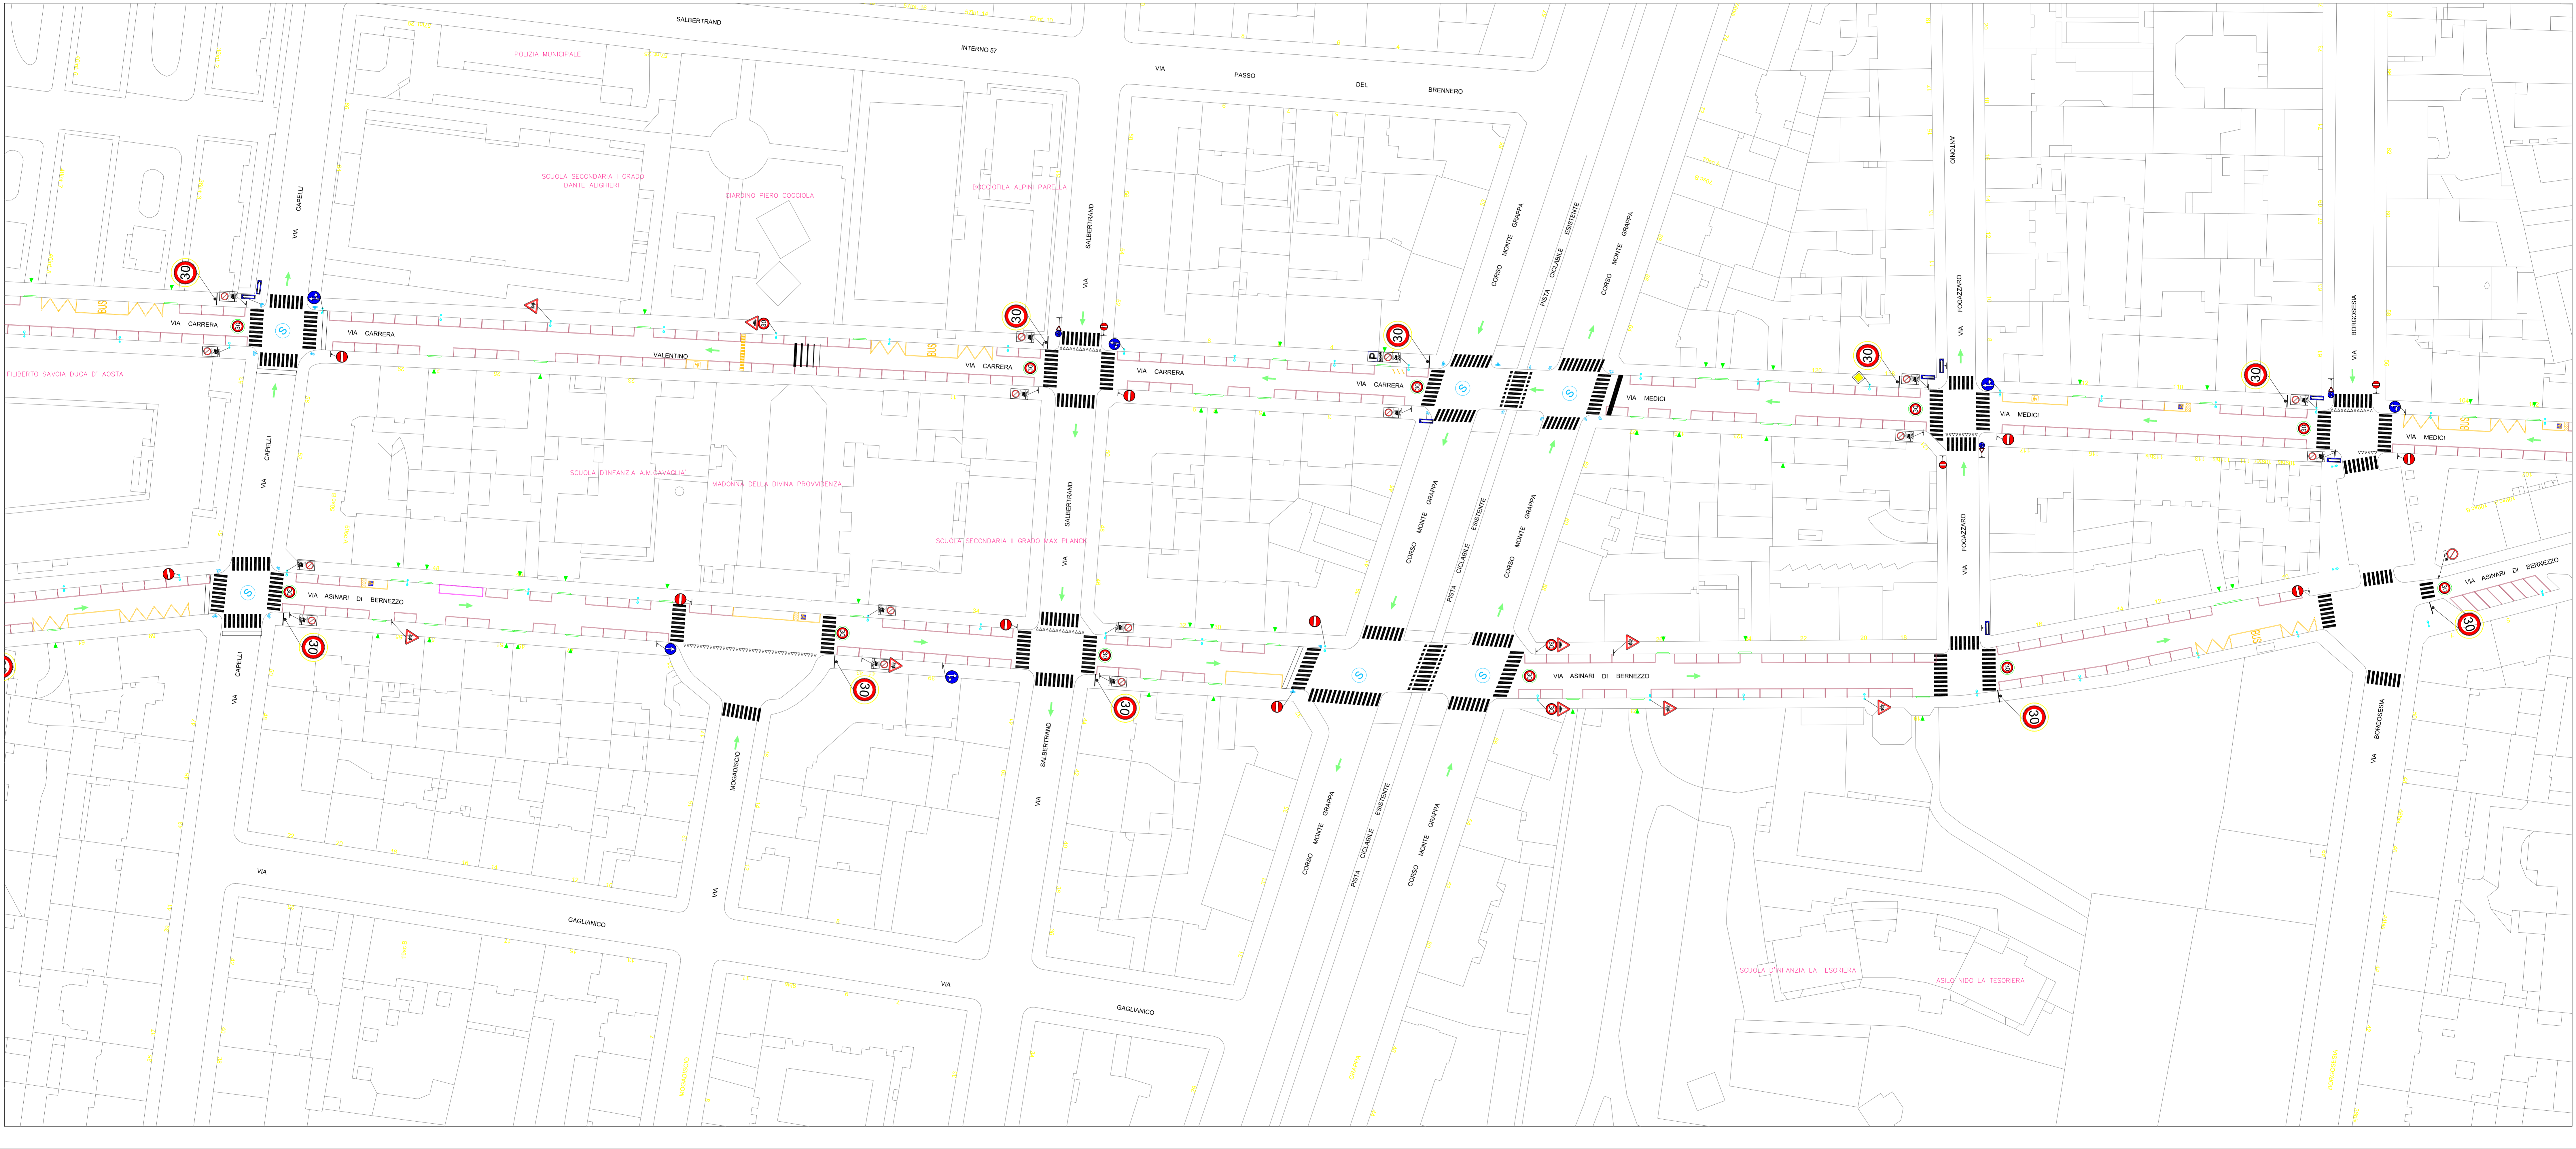

# VIA PIETRO COSSA - CORSO TELESIO

SCALA 1:500

# VIA BORGOSIESA - CORSO LECCE

SCALA 1:500

# CORSO LECCE - VIA DIGIONE

SCALA 1:500

# VIA DIGIONE - PIAZZA BERNINI

SCALA 1:500