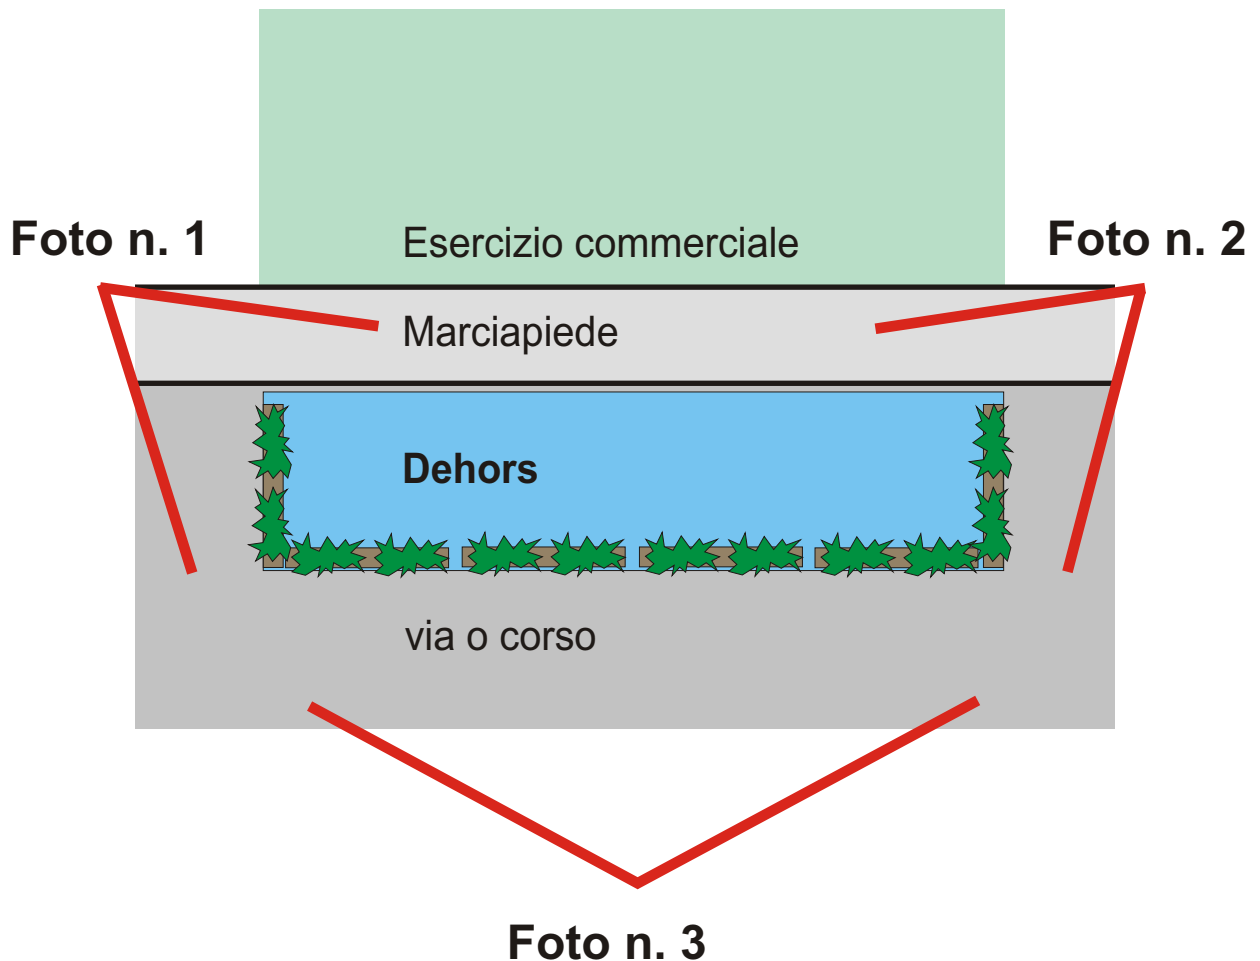

CITTA' DI TORINO

Vice Direzione Generale Gabinetto del Sindaco e Servizi Culturali
Settore Arredo e Immagine Urbana

Schema per la documentazione fotografica dei Dehors

Le fotografie devono essere prese in luce diurna con gli angoli di ripresa indicati.