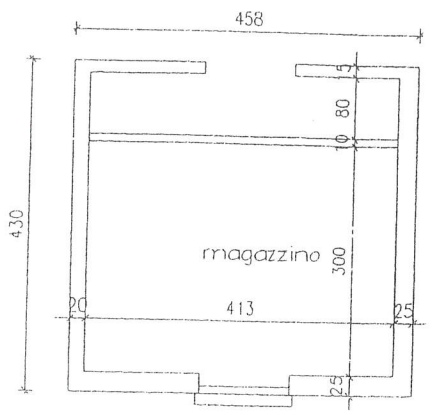

derelizioni

PIANO CANTINA - quota (-2,20m)

PIANO TERRA - quota (±0,00m)