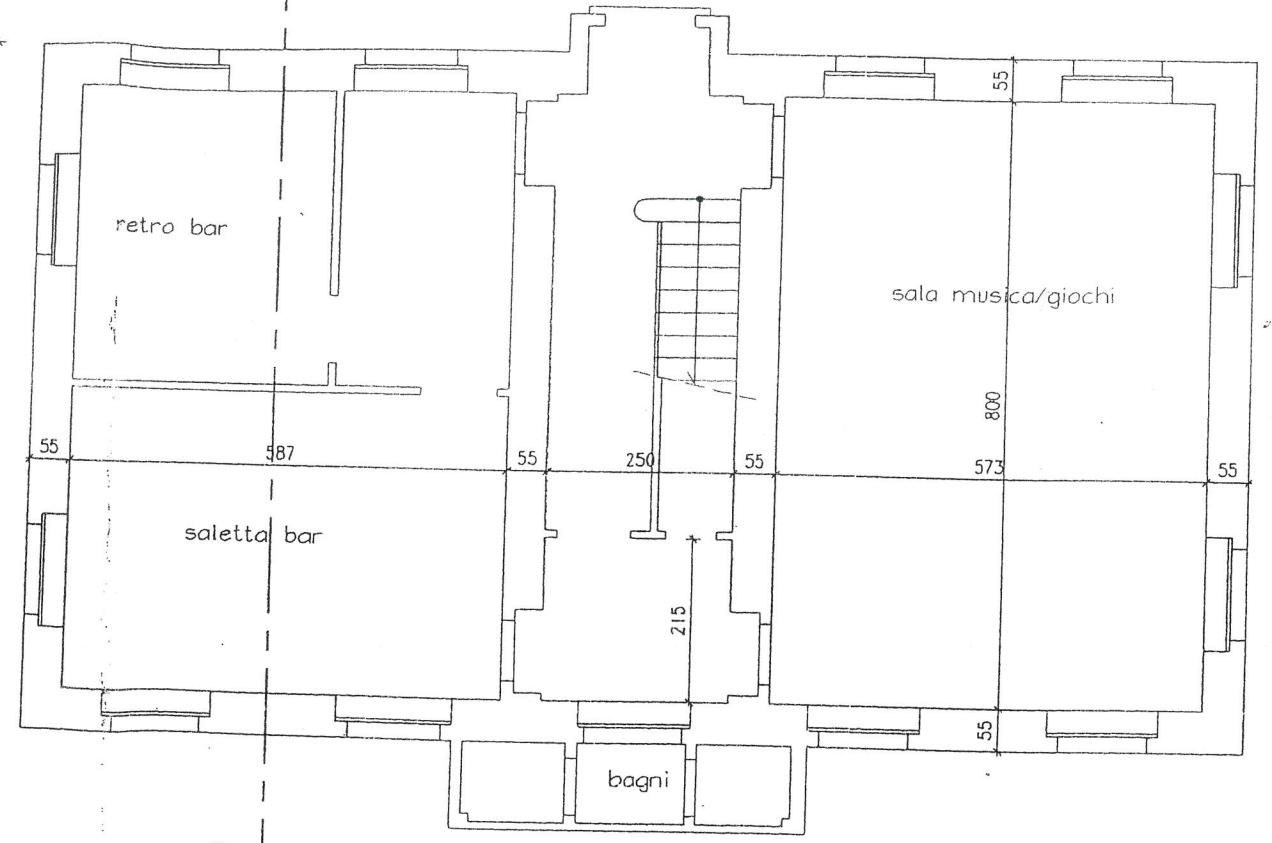

derelizioni

PIANO CANTINA - quota (-2,20m)

PIANO TERRA - quota (±0,00m)