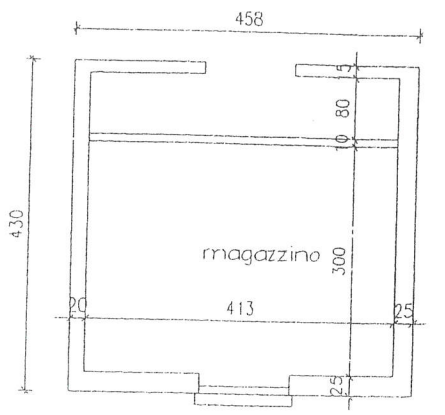

□ dornelizioni

PIANO CANTINA - quota (-2,20m)

PIANO TERRA - quota (±0,00m)