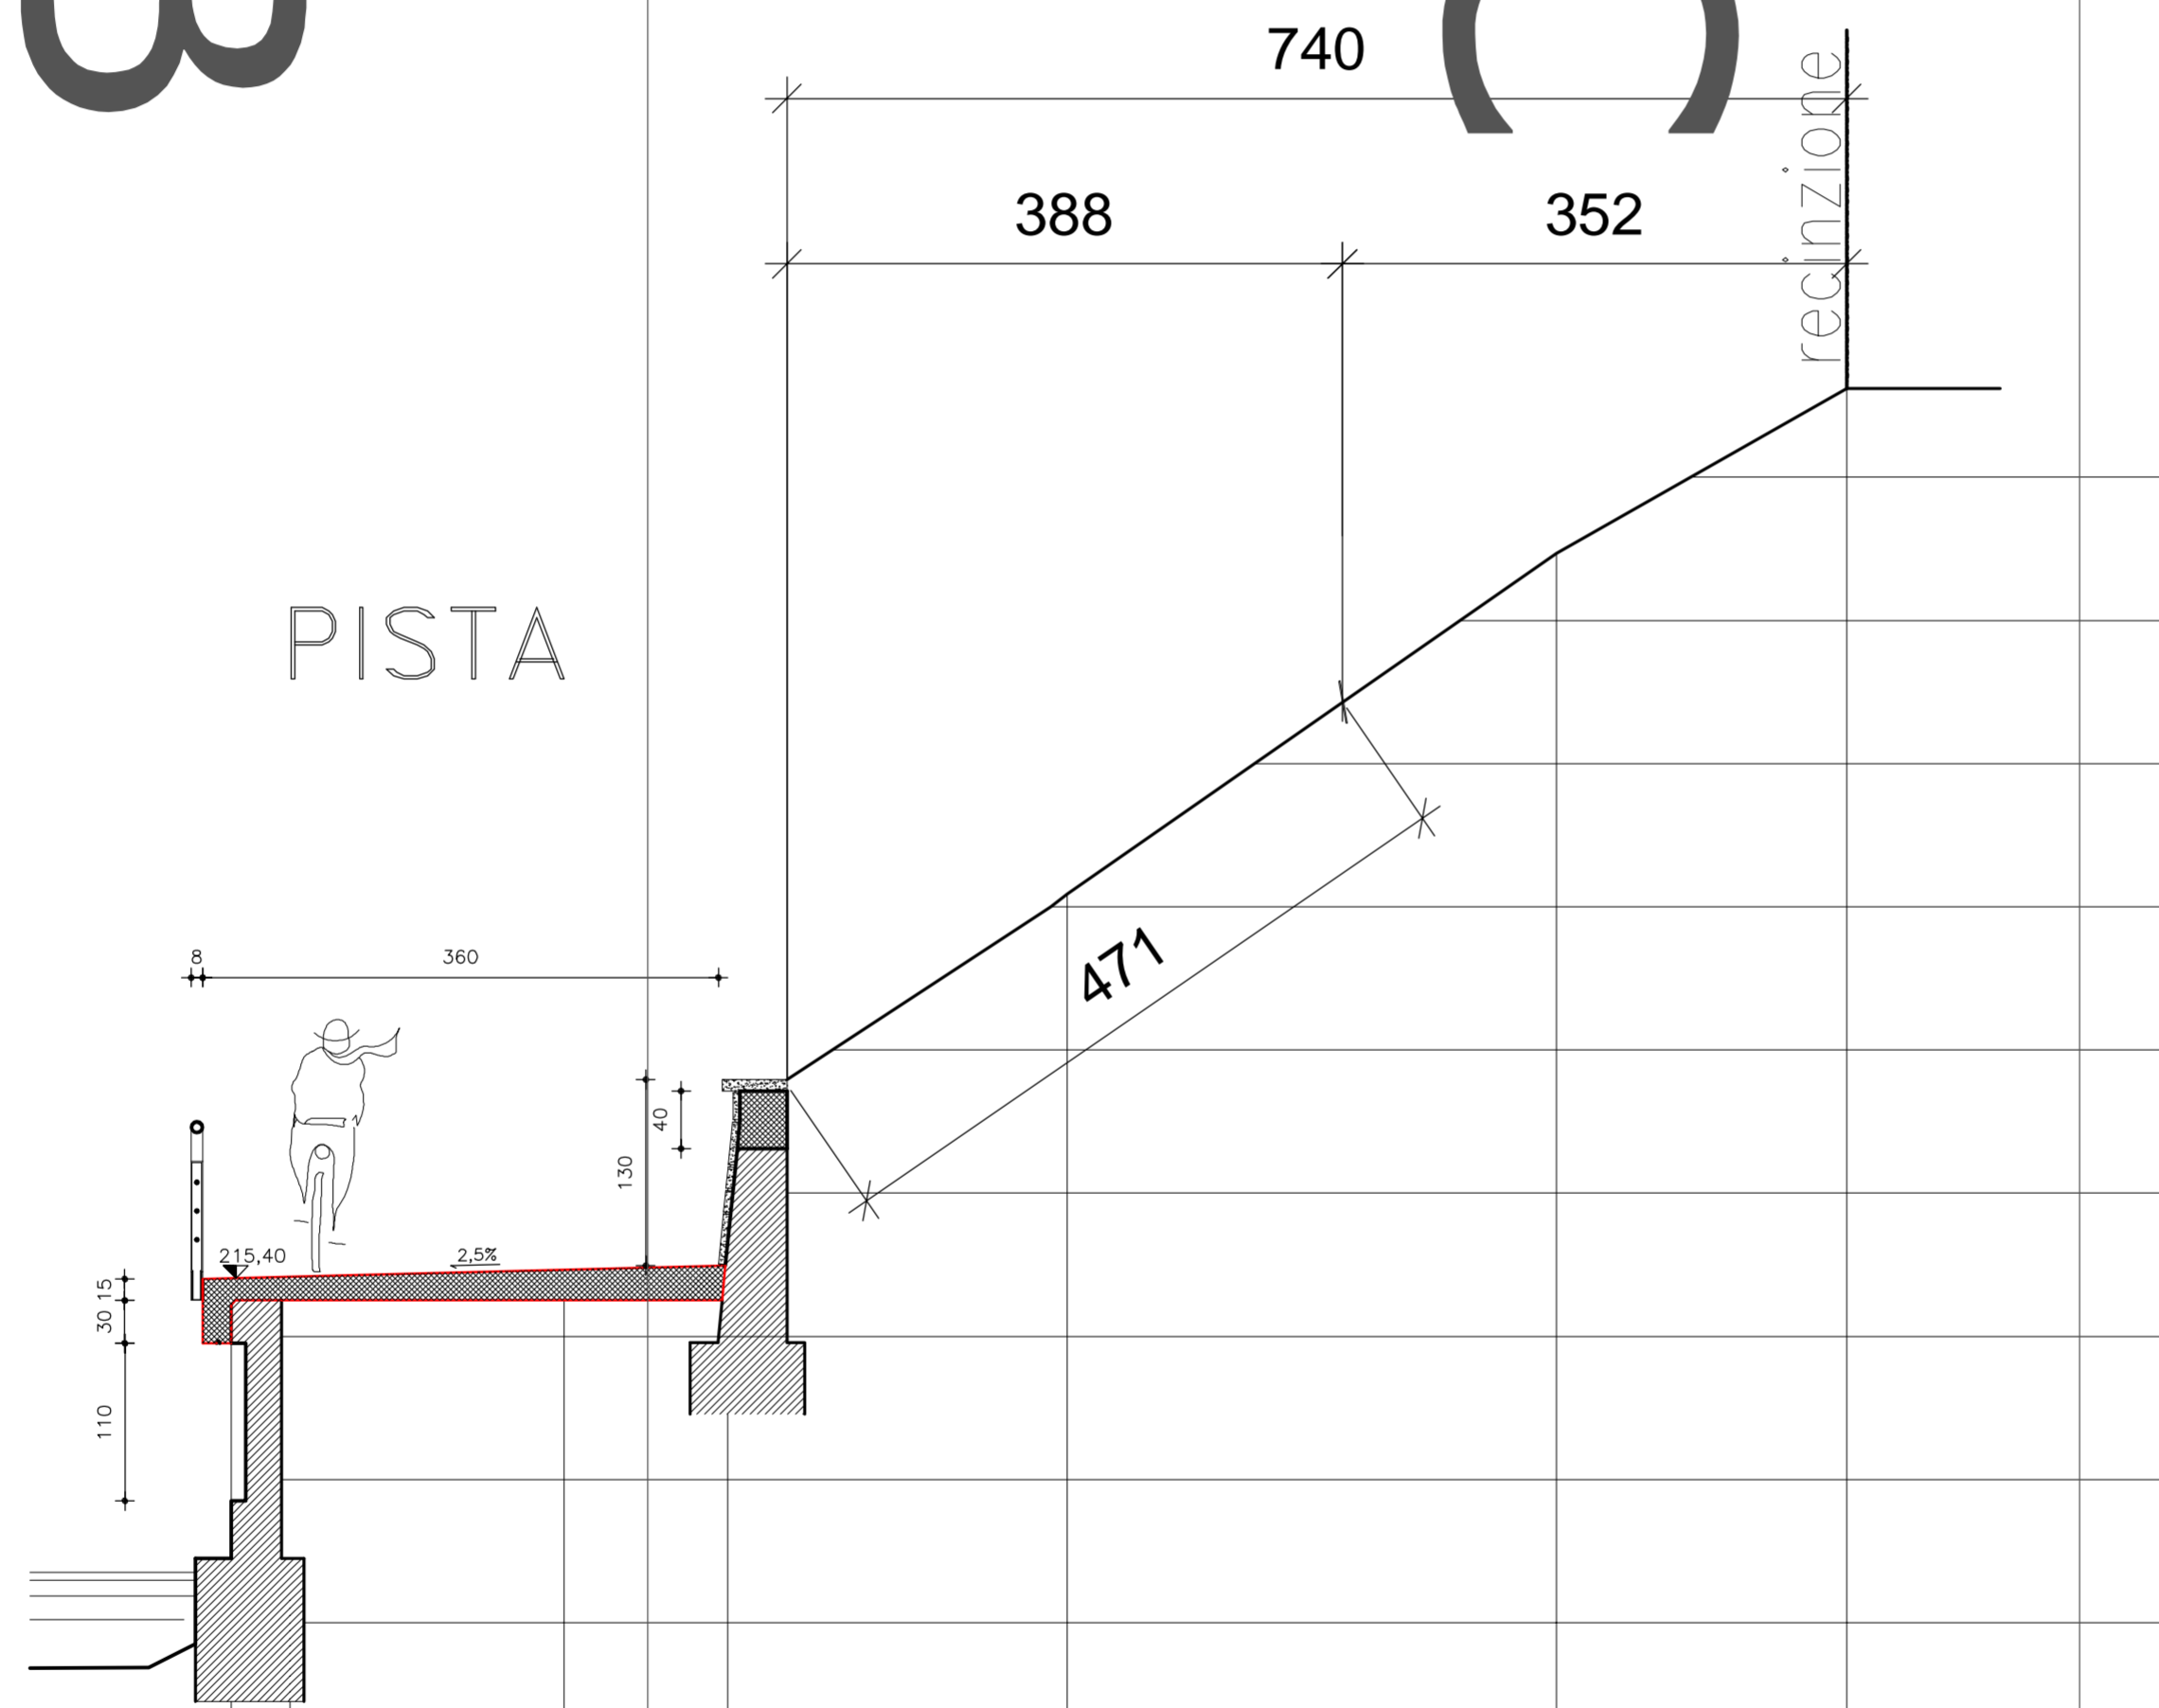

SEZIONE 12 SISTEMAZIONI A VERDE

B

Q.T.	215.25	215.66	215.47	215.66	218.09	220.47	221.62
PAR.	0.41	1.91	1.14	2.37	3.42	2.03	
PRO.	0.00	0.41	2.32	3.46	5.83	9.25	11.28