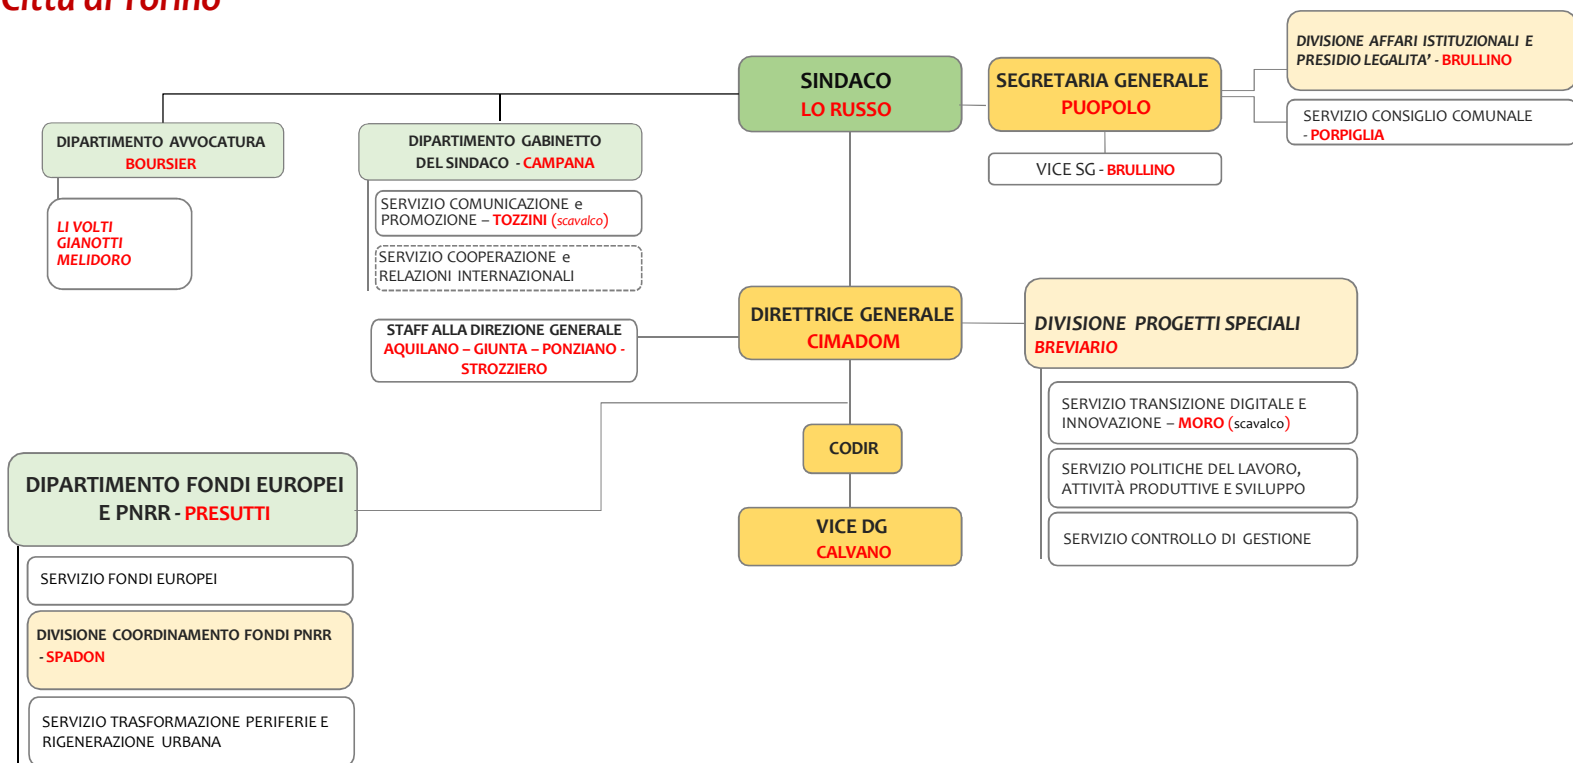

Città di Torino

13 Maggio 2024

Organigramma Città di Torino

Organigramma Città di Torino

Organigramma Città di Torino

DIPARTIMENTO COMMERCIO
VIRANO

DIVISIONE AMMINISTRATIVA COMMERCIO E OPI - **VILLARI**

SERVIZIO AREE PUBBLICHE – **VIRANO** (interim)

DIVISIONE SERVIZI COMMERCIO e CONTENZIOSO AMMINISTRATIVO - **ROUX**

SERVIZIO ATTIVITÀ ECONOMICHE E DI SERVIZIO – SUAP **ROUX** (interim)

DIPARTIMENTO SERVIZI EDUCATIVI
LO CASCIO (scavalco)

DIVISIONE AMMINISTRATIVA, CONCILIAZIONE DEI TEMPI E FAMIGLIE - **RAVA**

DIVISIONE EDUCATIVA - **SCIARAFFA**

SERVIZIO GIOVANI E DIRITTO ALLO STUDIO E CITTÀ UNIVERSITARIA

DIPARTIMENTO DECENTRAMENTO E SERVIZI CIVICI
DONOTTI

DIVISIONE DECENTRAMENTO E COORDINAMENTO CIRCOSCRIZIONI - **MAGNONI**