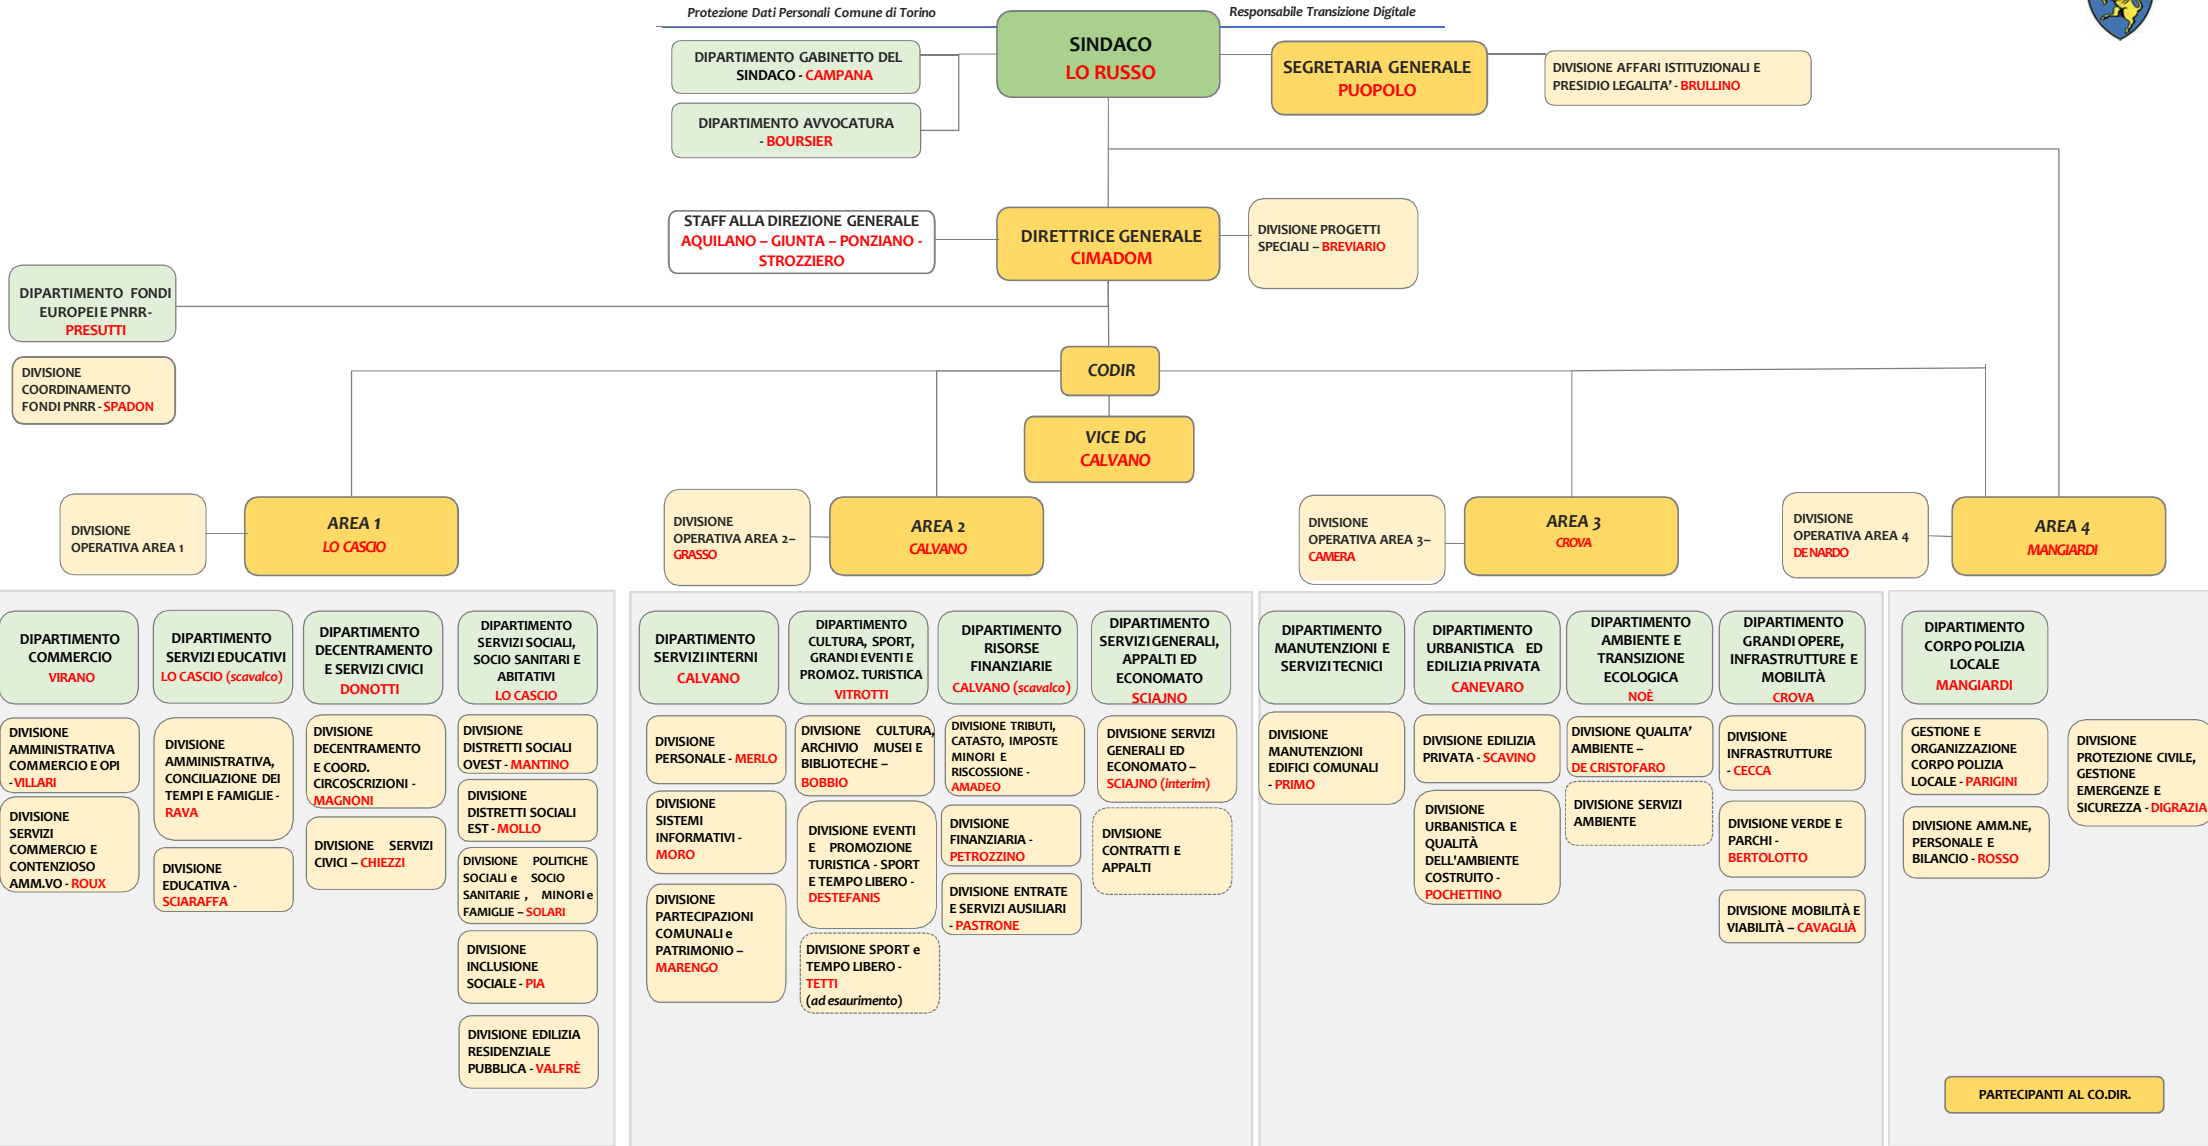

Città di Torino

13 Maggio 2024

Organigramma Città di Torino

Organigramma Città di Torino

Organigramma Città di Torino

DIPARTIMENTO COMMERCIO
VIRANO

DIVISIONE AMMINISTRATIVA COMMERCIO E OPI - **VILLARI**

SERVIZIO AREE PUBBLICHE – **VIRANO** (interim)

DIVISIONE SERVIZI COMMERCIO e CONTENZIOSO AMMINISTRATIVO - **ROUX**

SERVIZIO ATTIVITÀ ECONOMICHE E DI SERVIZIO – SUAP **ROUX** (interim)

DIPARTIMENTO SERVIZI EDUCATIVI
LO CASCIO (scavalco)

DIVISIONE AMMINISTRATIVA, CONCILIAZIONE DEI TEMPI E FAMIGLIE - **RAVA**

DIVISIONE EDUCATIVA - **SCIARAFFA**

SERVIZIO GIOVANI E DIRITTO ALLO STUDIO E CITTÀ UNIVERSITARIA

DIPARTIMENTO DECENTRAMENTO E SERVIZI CIVICI
DONOTTI

DIVISIONE DECENTRAMENTO E COORDINAMENTO CIRCOSCRIZIONI - **MAGNONI**

SERVIZIO VIABILITÀ E COORDINAMENTO CANTIERI - **LABED**

SERVIZIO ESERCIZIO E TRASPORTO PUBBLICO LOCALE - **RINAUDO**

Organigramma Città di Torino