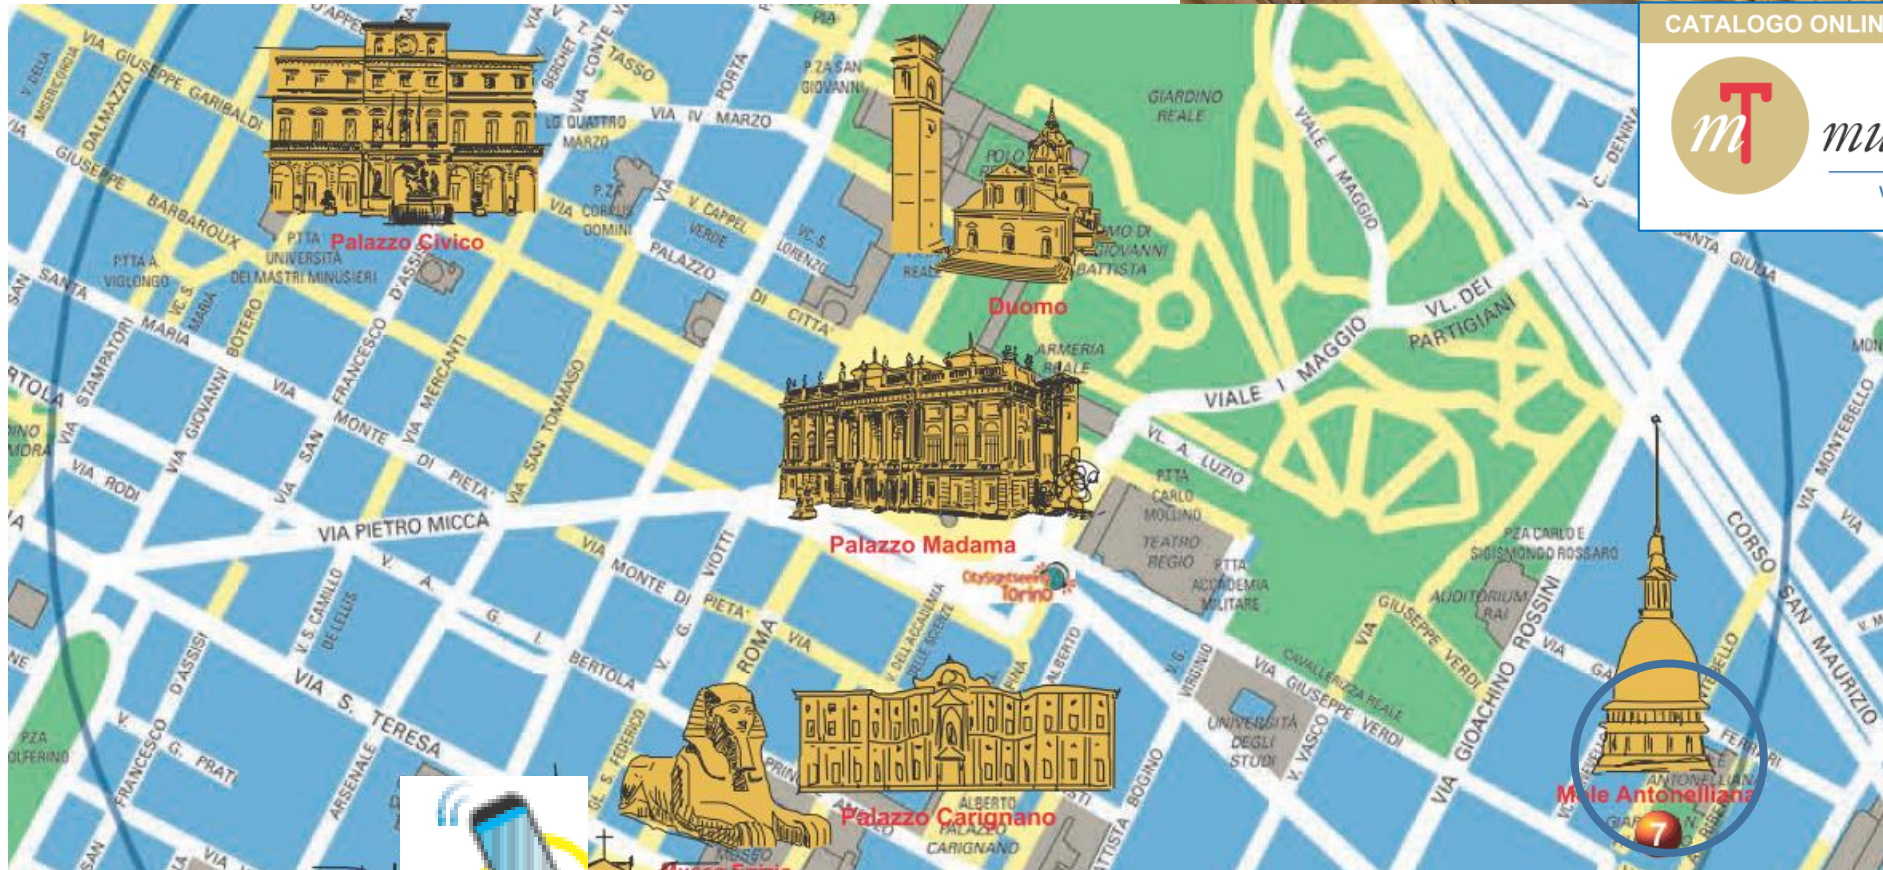

COSA SI PUO' VISITARE PASSEGGIANDO

CATALOGO ONLINE DELLA CITTÀ

museoTorino

www.museotorino.it/site/catalog/search

Cammina a **TORINO!**
Walk in **TORINO!**

Itinerario da Piazza Castello a...	Chilometri Km	Andatura** Pace	Minuti Minutes	Calorie* Calories	Gianduiotti Gian. chocolates	g CO ₂ : risparmiata grams of CO ₂ saved
Route from Piazza Castello to...						
7 Mole Antonelliana - Museo del Cinema	0,9	lenta / slow	18	32,4	0,59	117
		veloce / fast	9	43,2	0,79	