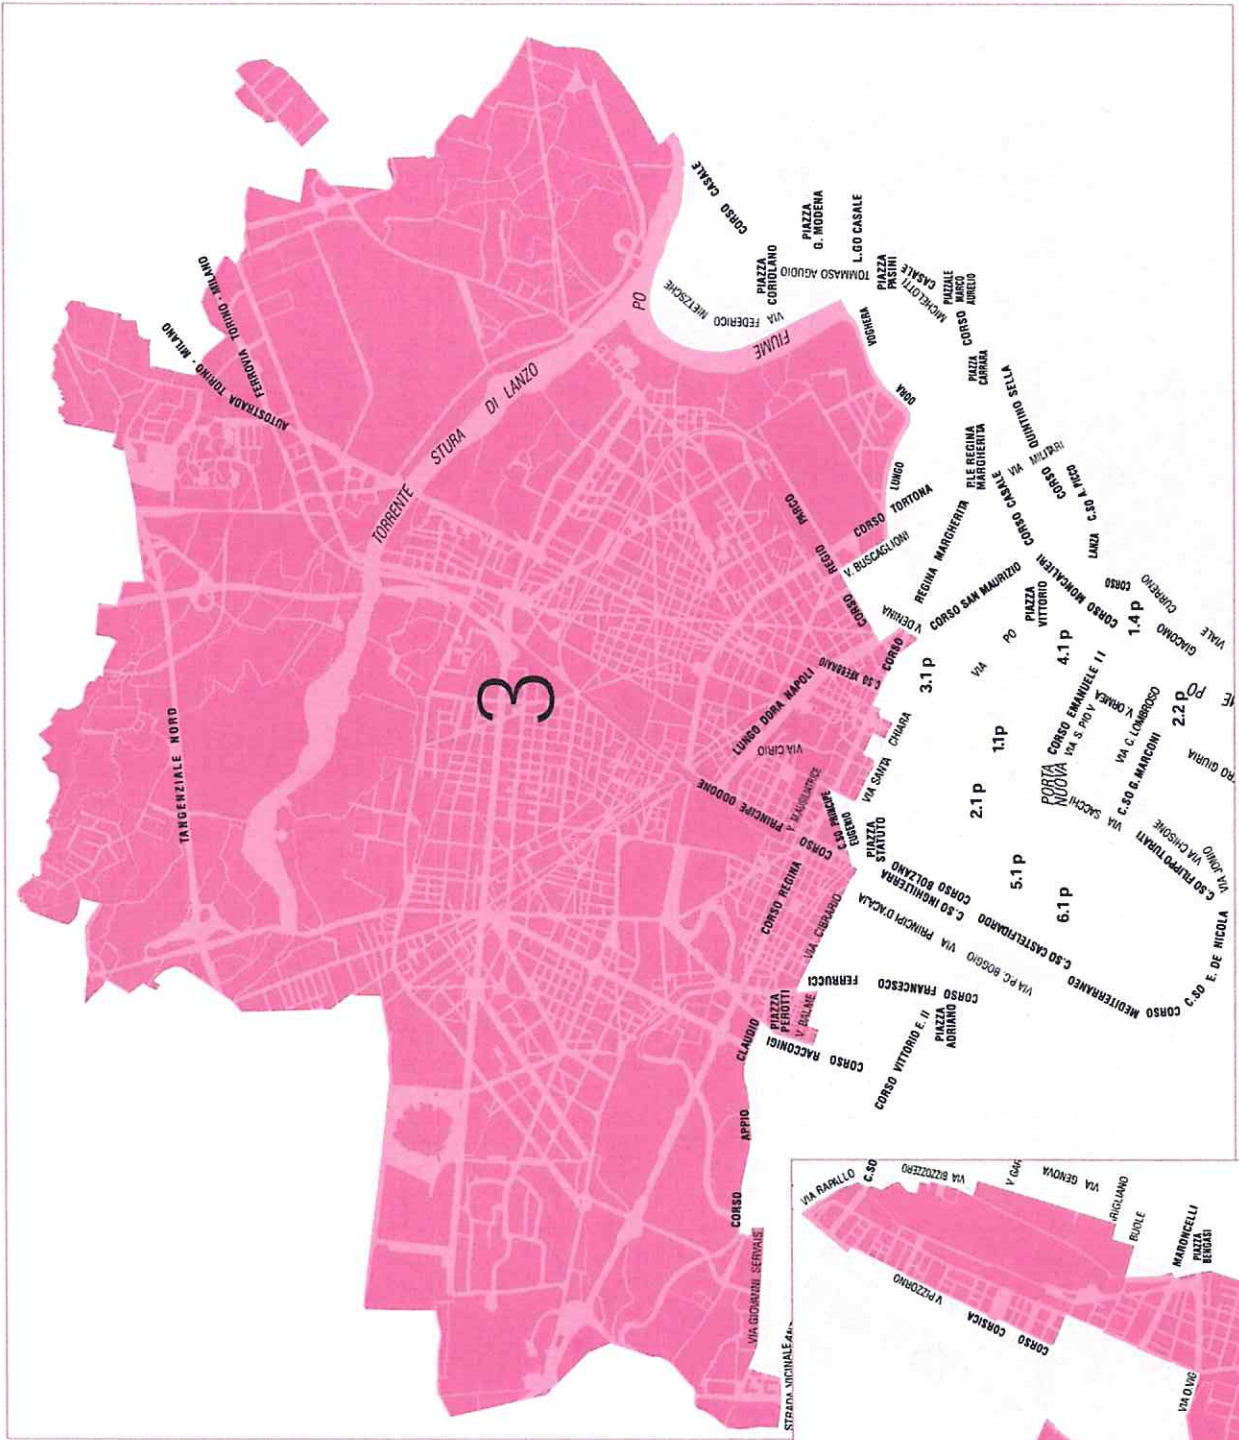

Area Periferie 3

Handwritten signature in blue ink.

Handwritten signature in black ink.

Handwritten signature in blue ink.