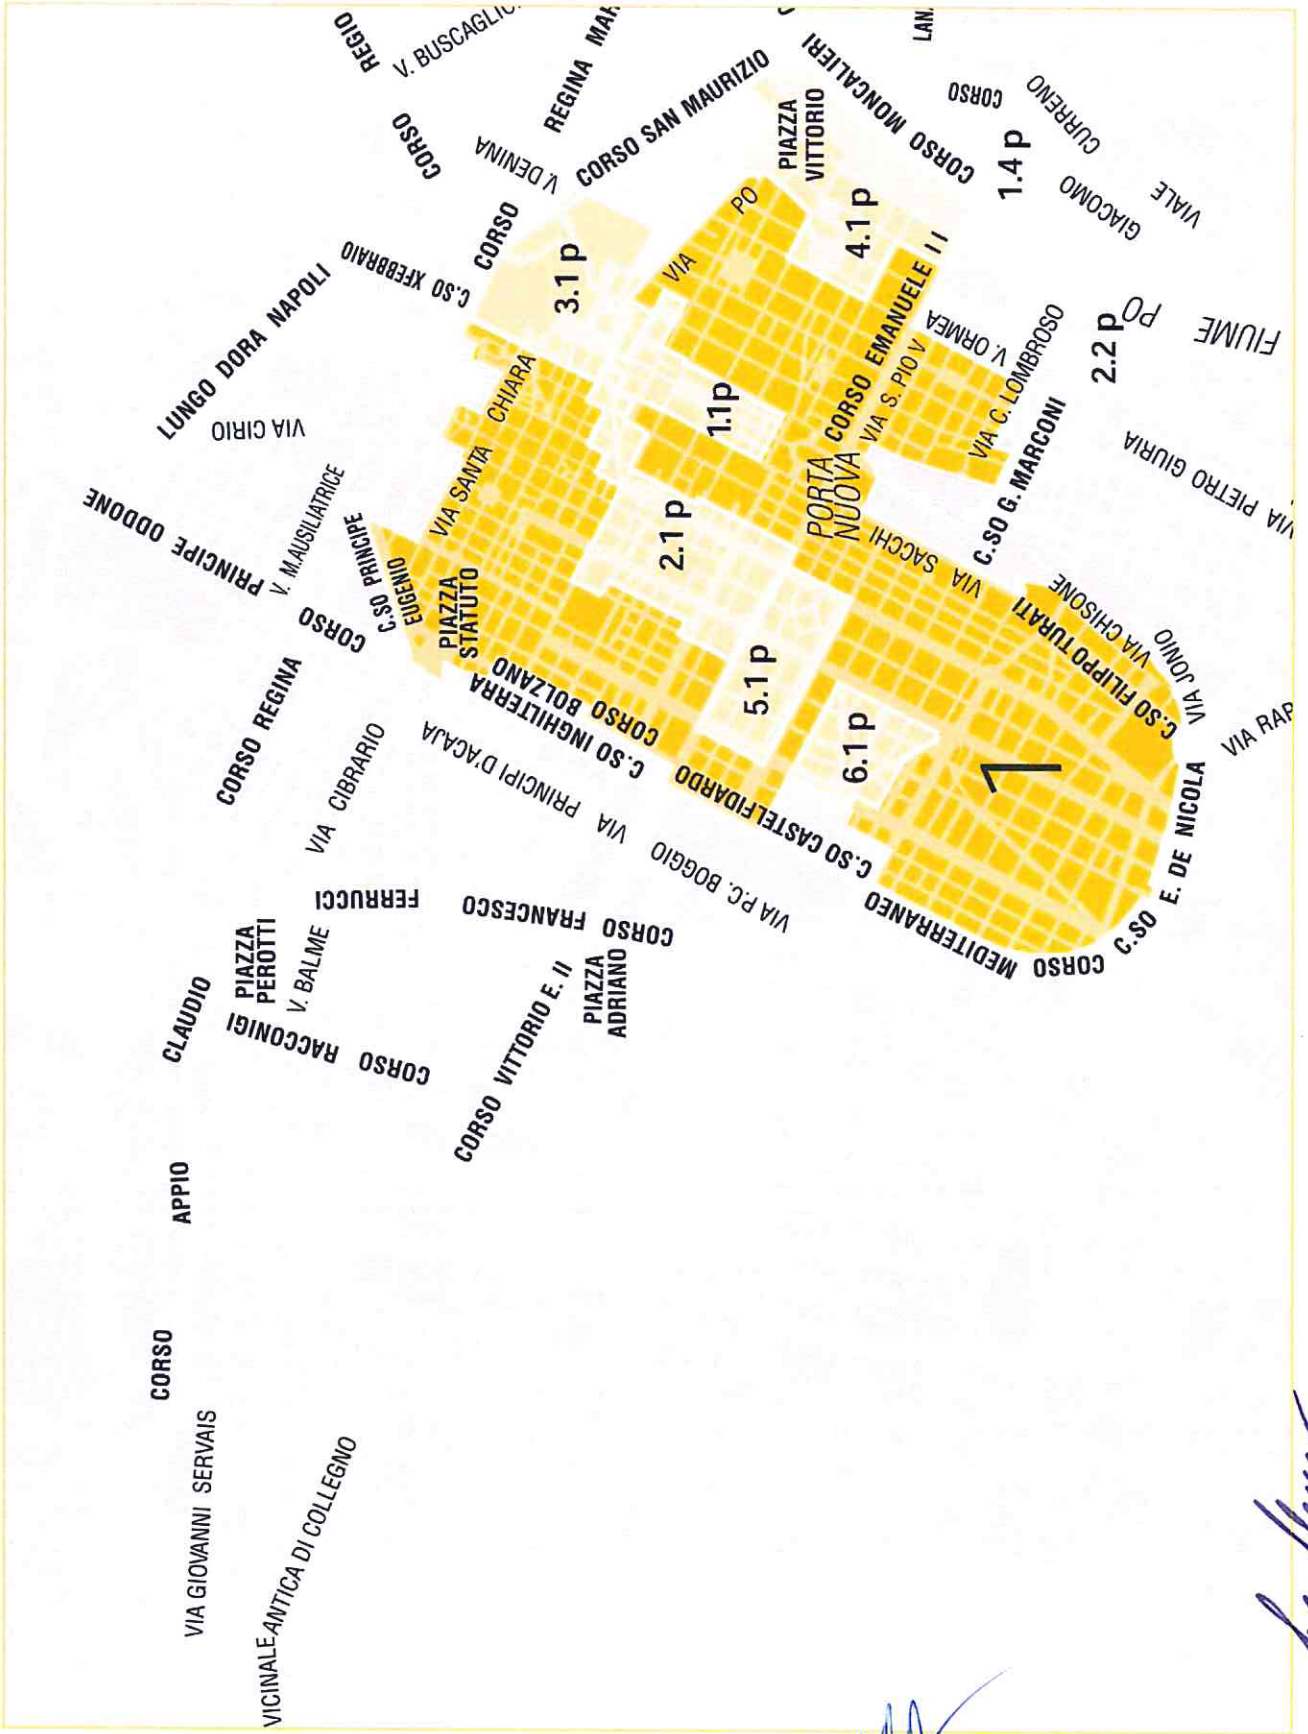

Area Centro 1

Zona Centro
Zona di Pregio Centro

Oberto C...

Beatrice P...
...
...
...
...

...