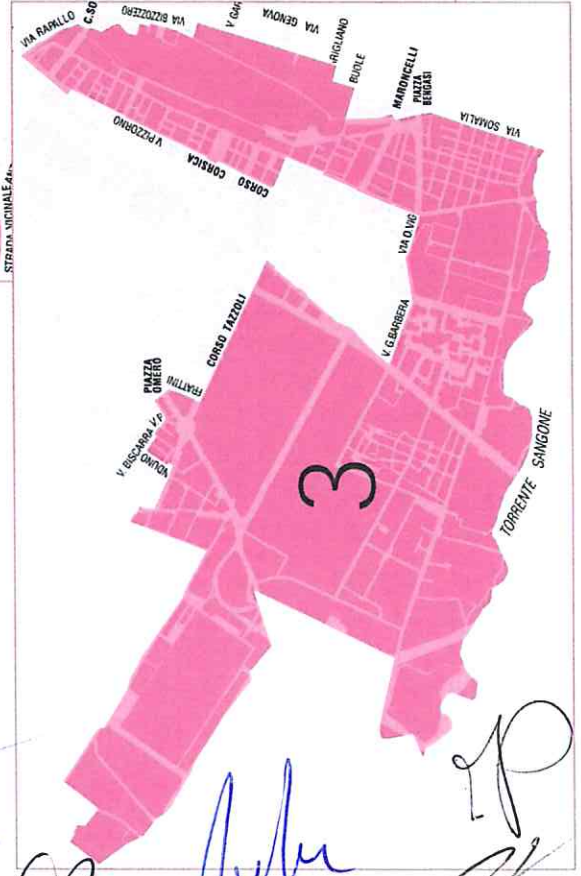

### • AREA OMOGENEA 1 – “CENTRO”:

corso Principe Eugenio, corso Valdocco, via Santa Chiara, via delle Orfane, piazza Emanuele Filiberto, via Bellezia, via Egidi, via Porta Palatina, corso Regina Margherita, corso San Maurizio (civici pari), via ambetti, via Verdi, via Virginio, via Po, piazza Vittorio Veneto (civici dispari), via Bava, Ponte Vittorio Veneto, corso Moncalieri, Ponte Umberto I, corso Vittorio Emanuele II, via Ormea, via Lombroso, via Sant’Anselmo, corso Marconi, largo Marconi (lato corso Vittorio Emanuele II), via Nizza, via Assietta, via Sacchi, via Jonio, corso De Nicola, corso Mediterraneo, corso Einaudi, via Peano, via d’Ovidio, corso Duca degli Abruzzi, corso Montevecchio, corso Castelfidardo, corso Bolzano, via Bertola, via Santarosa, corso Inghilterra, piazza Statuto.

#### **PORZIONE A (zona est):**

corso Regio Parco, via Buscaglioni, lungo Dora Siena, lungo Dora Voghera, Parco suor Giovanna Michelotti, (lungo Dora Riparia/confluenza con il fiume Po), (sponde del fiume Po), corso Casale, piazza Coriolano, via Agudio, piazza Pasini, corso San Maurizio (civici pari), via Bava, piazza Vittorio Veneto (civici dispari), via po, via Virginio, via Verdi, via Rossini, via Denina, lungo Dora Savona;

# Area Centro 1

Zona Centro  
Zona di Pregio Centro

*Oberto C...*

*Beatrice P...*  
*...*  
*...*  
*...*  
*...*

*...*

# Area Periferie 3

*Handwritten signature in blue ink.*

*Handwritten signature in black ink.*

*Handwritten signature in blue ink.*

*Handwritten signature in blue ink.*  
 Beatrice Riehl